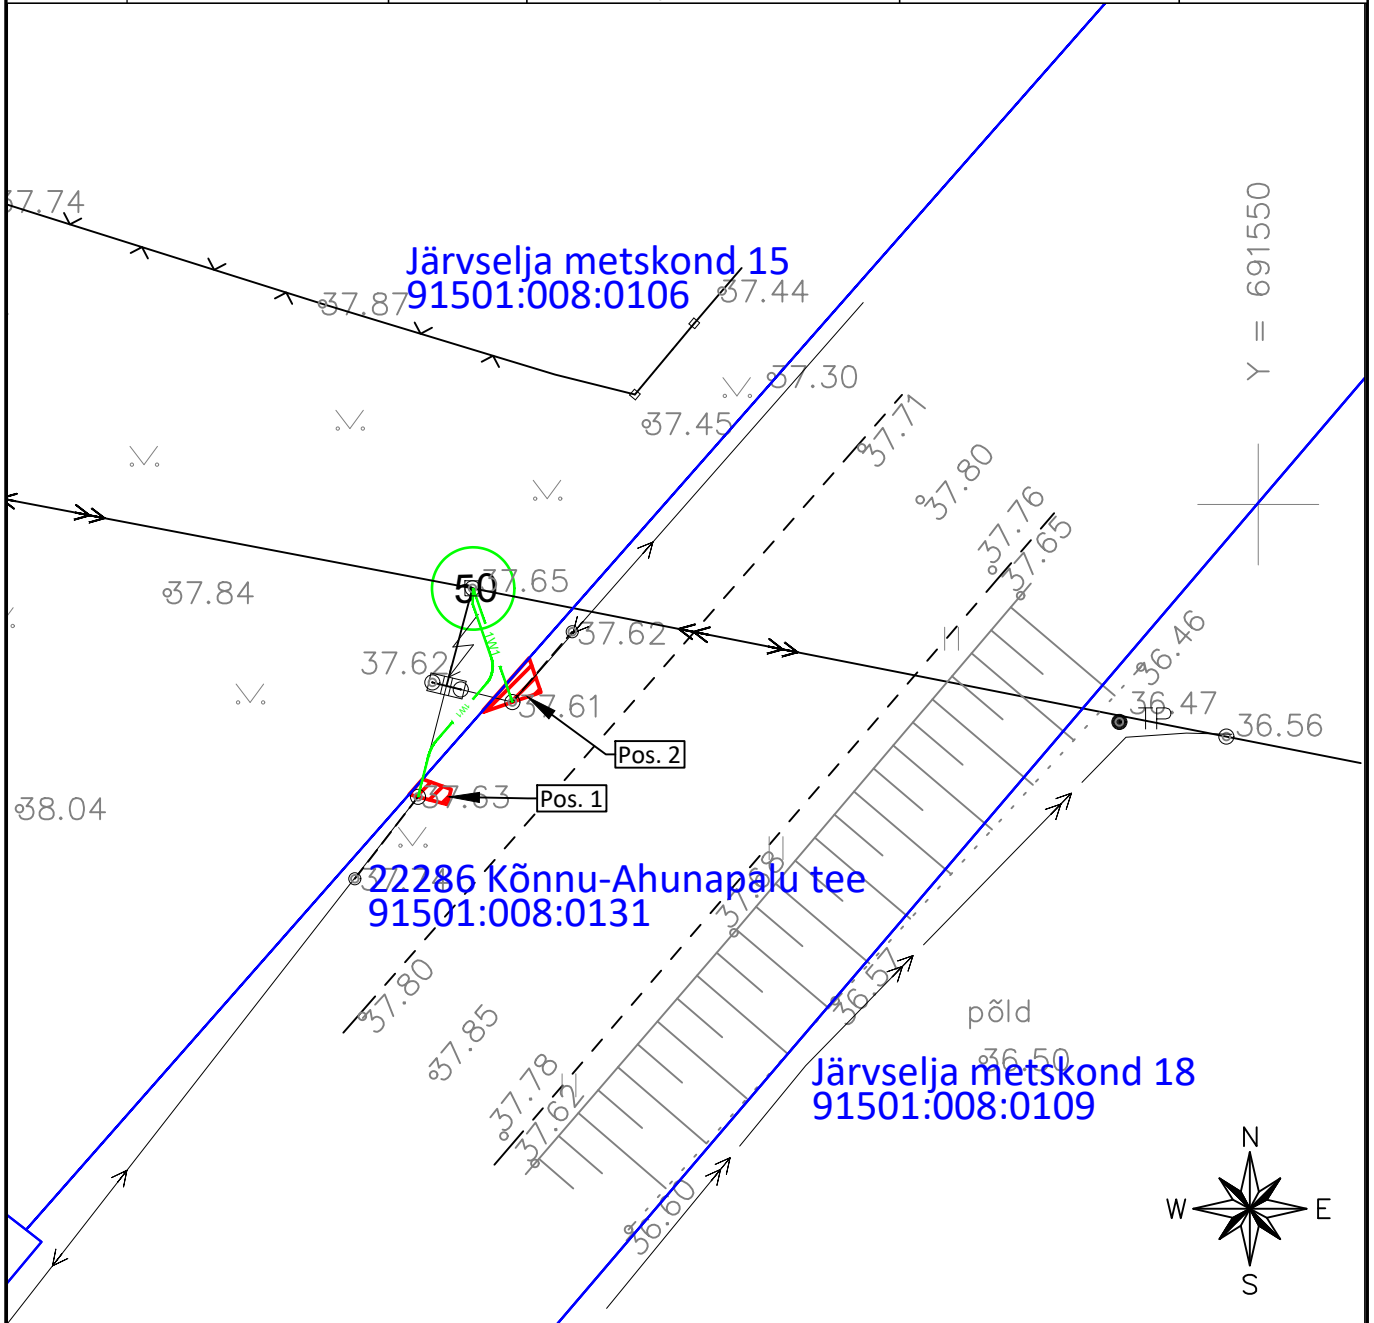

ISIKLIKU KASUTUSÕIGUSEGA KOORMATAVA ALA PLAAN

Jrk nr	IKÕ ala Pos nr (plaanil)	Kinnistu registriosa number	Katastriüksuse tunnus, nimi ja sihtotstarve;	Asukoht riigitee (nr ja nimi) suhtes (lõigu algus ja lõpp km);	Ala pindala ruutmeetrites m ²
1.	Pos 1	5765650	91501:008:0131 22286 Kõnnu-Ahunapalu tee Transpordimaa 100%	22286 Kõnnu-Ahunapalu tee km 7.729	1 m ²
2.	Pos 2	5765650	91501:008:0131 22286 Kõnnu-Ahunapalu tee Transpordimaa 100%	22286 Kõnnu-Ahunapalu tee km 7.733	1 m ²

TINGMÄRGID

- 1W1 — Projekteeritud 0,4kV maakaabel
- Kinnistu piir
- Isikliku kasutusõiguse seadmise ala

M 1:250