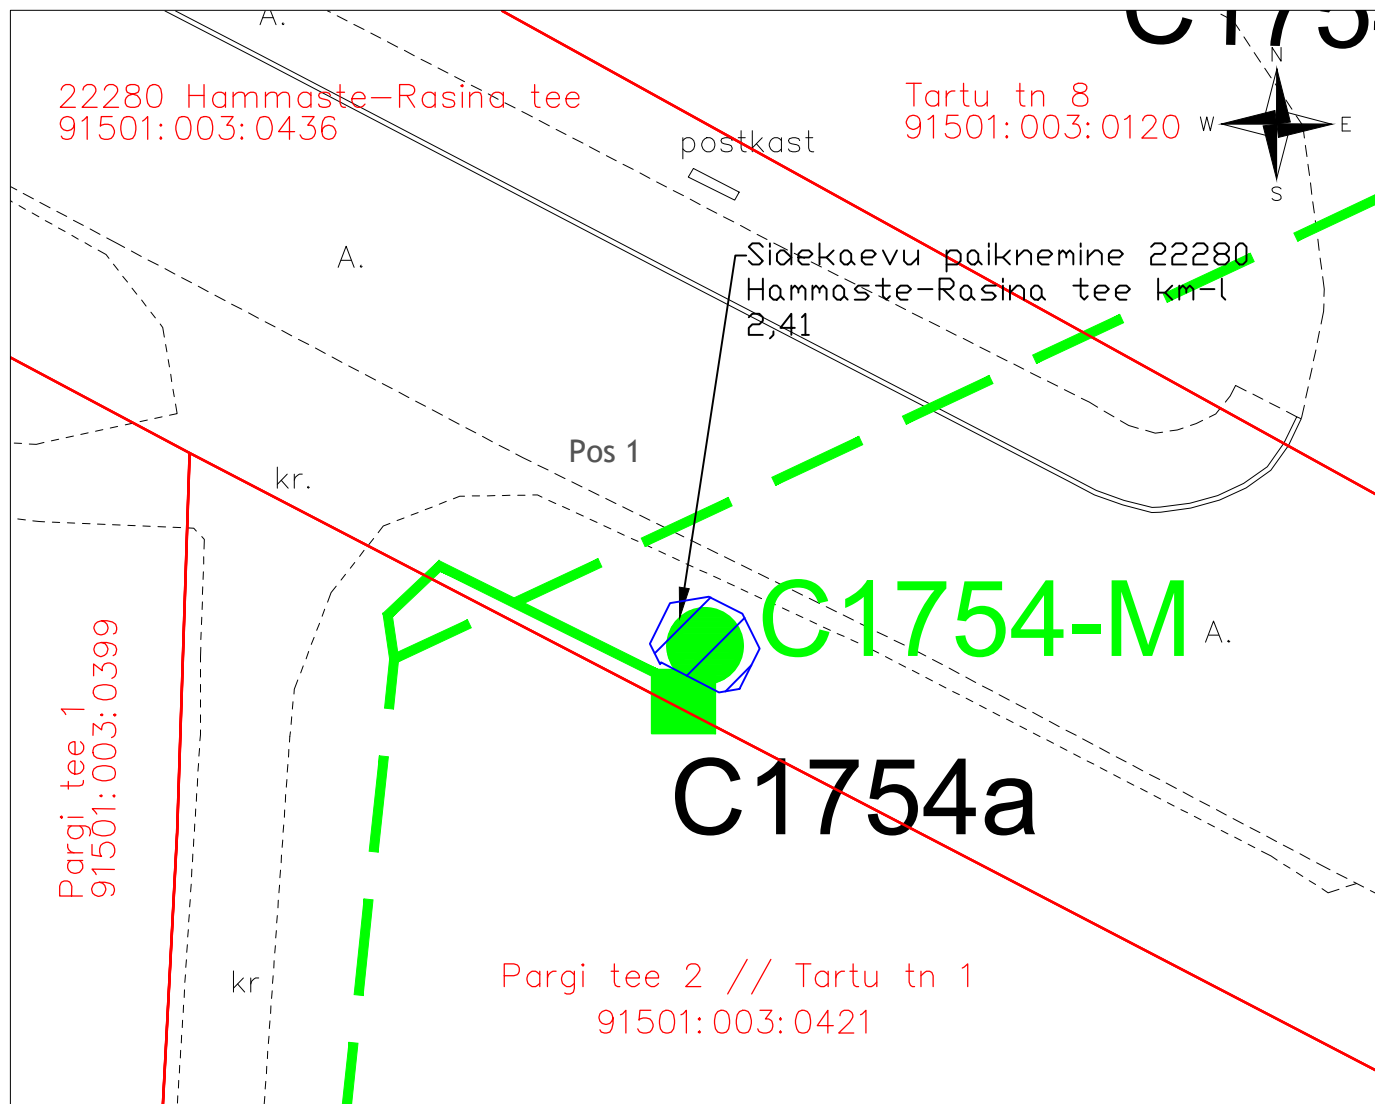

# Isikliku kasutusõiguse seadmise plaan

22280 Hammaste-Rasina tee

Katastritunnus 91501:003:0436

Registriosa nr 5733950

## Passiivse elektroonilise side juurdepääsuvõrgu rajamine Tartumaal

Töö nr: VT1754

M 1:250 (1 cm = 2,5 m), A4

### TINGMÄRGID:

- Katastriüksuse piir
- Projekteeritud side maakaabelliin
- Projekteeritud side õhuliin
- Projekteeritud side jaotuspunkt
- Projekteeritud sidekaev
- Kasutusõiguse ala, ligikaudu 8 m<sup>2</sup>

Jrk nr	IKO ala Pos nr (plaanil)	Kinnistu registriosa number	Katastriüksuse tunnus, nimi ja sihtotstarve	Asukoht riigitee (nr ja nimi) suhtes (lõigu algus ja lõpp km)	Ala pindala m <sup>2</sup>
1	Pos 1	5733950	22280 Hammaste-Rasina tee 91501:003:0436 Transpordimaa	Sidekaevu paiknemine 22280 Hammaste-Rasina tee km-l 2,41	8 m <sup>2</sup>