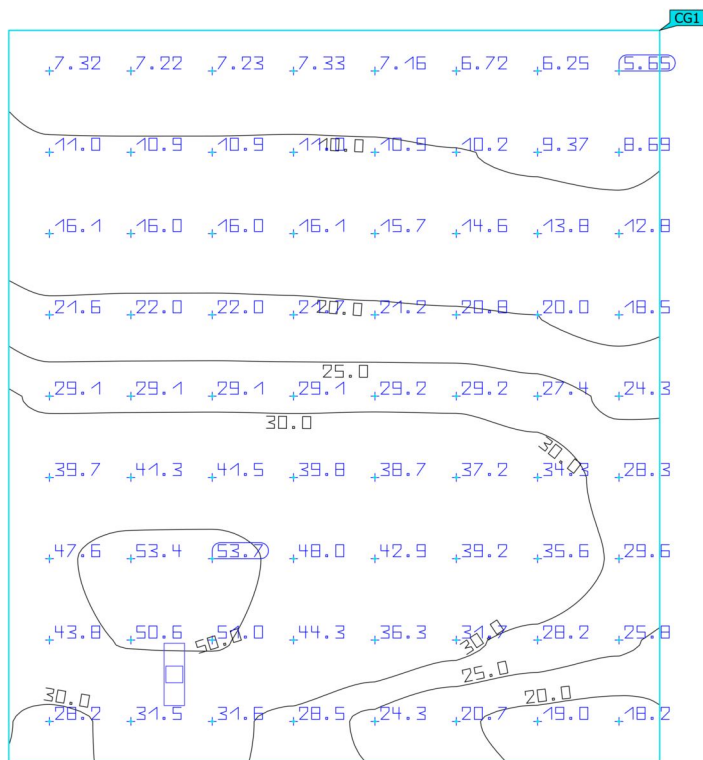

Territoorium 1 (Valgustusseen 1)
Arvutuspeind 1

Atribuudid	Ē	E_{min}	E_{max}	U_o (g₁)	g₂	Indeks
Arvutuspeind 1 Ristine valgustustihedus Kõrgus: 0.500 m	25.2 lx	5.65 lx	53.7 lx	0.22	0.11	CG1

Kasutamisprofiil: DIALuxi eelsäte (5.1.4 Standard (liikluspind väljas))