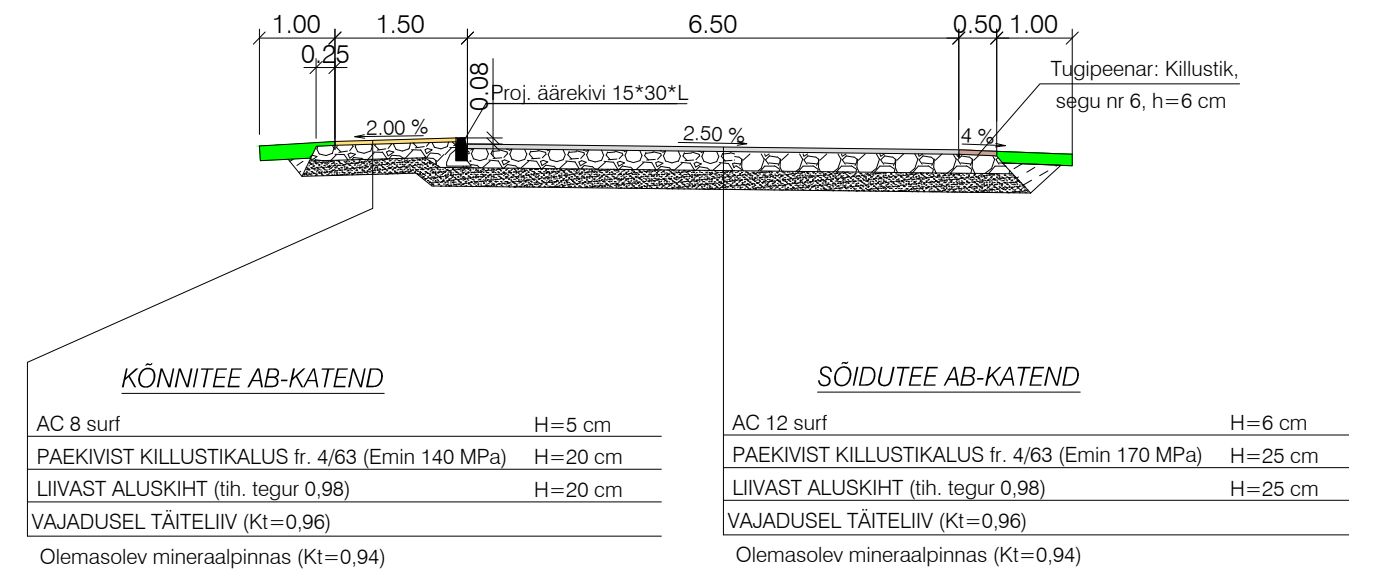

LÕIGE 1-1

LÕIGE 2-2

T-Model OÜ
reg nr 11270607
Lelle tn 24, Tallinn 11318
tel +372 606 1601
info@tmodel.ee
www.tmodel.ee

Projekti nimi:	Vahetee projekt	MTR reg nr:	EEP003363 EPE001071 ELK000054 EEP001401
Projekti juht	A. Lai	Projekti osa:	Teed ja liikluskorraldus
Vastutav pädev isik	E. Välling	Töö nr:	25022
		Stadium:	PP
		Objekti asukoht:	Harju maakond, Anija vald, Vikipalu küla, Vahetee
		Joonise nimi:	Konstruktiivsed ristlõiked
		Joonise faili nimi:	25022_PP_TL-6-10_v02_Loiked.pdf
		Möötkava:	1:100
		Joonise nr:	TL-6-10
		Joonis koostatud / trükitud:	18.11.2025 / 18.11.2025