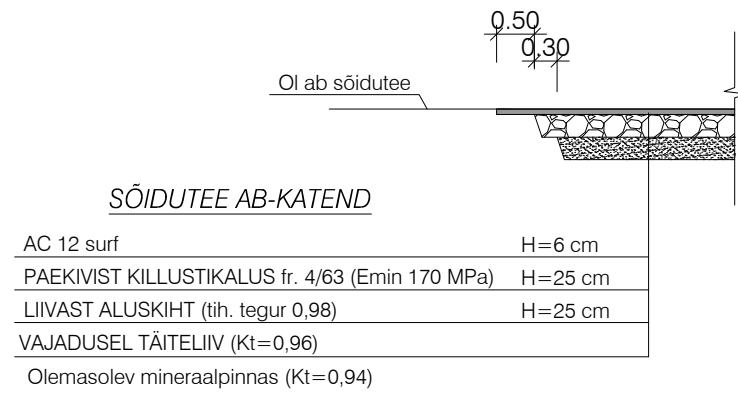

LÕIGE 1-1

LÕIGE 2-2

T-Model OÜ
reg nr 11270607
Lelle tn 24, Tallinn 11318
tel +372 606 1601
info@tmodel.ee
www.tmodel.ee

Projekti nimi:	Vahetee projekt	MTR reg nr:	EEP003363 EPE001071 ELK000054 EEP001401
Projekti juht	A. Lai	Projekti osa:	Teed ja liikluskorraldus
Vastutav pädev isik	E. Välling	Töö nr:	25022
		Stadium:	PP
		Objekti asukoht:	Harju maakond, Anija vald, Vikipalu küla, Vahetee
		Joonise nimi:	Konstruktiivsed ristlõiked
		Joonise faili nimi:	25022_PP_TL-6-10_v02_Loiked.pdf
		Möötkava:	1:100
		Joonise nr:	TL-6-10
		Joonis koostatud / trükitud:	18.11.2025 / 18.11.2025