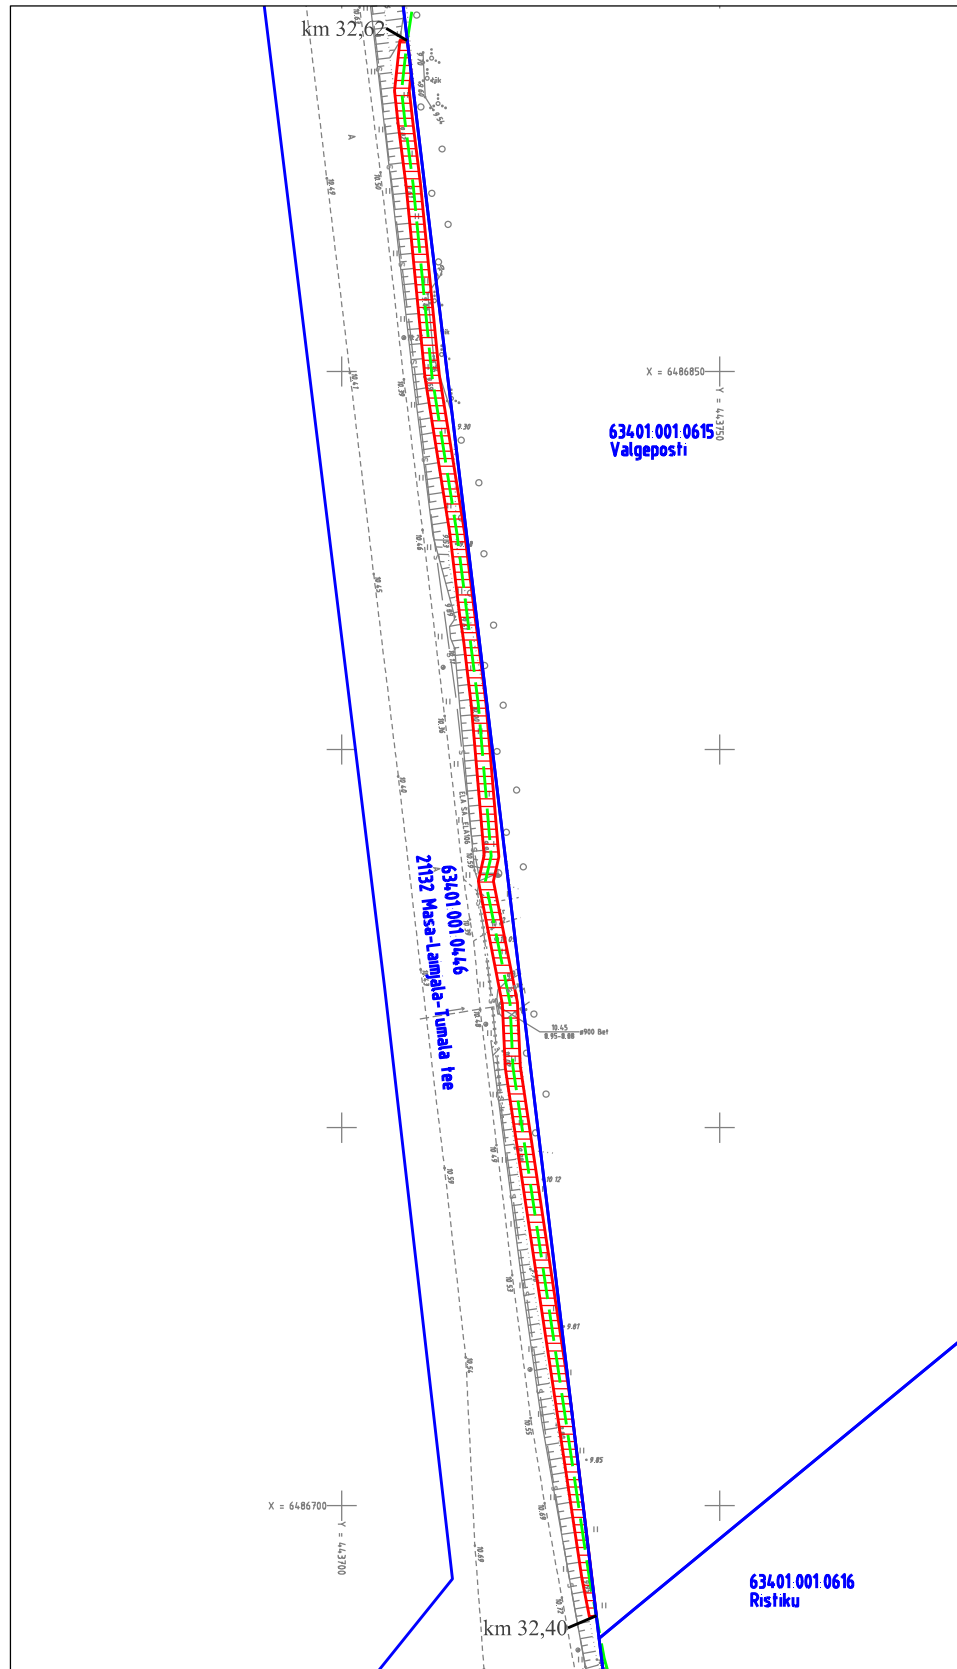

Kasutusõiguse ala: 1437 m²

Plaani koostas: Karmo Lillepõld
Taotluse esitaja: Tiia Koel (OÜ Elektrilevi)

Kasutusõiguse ala: 1437 m²

Plaan koostas: Karmo Lillepõld
Taotluse esitaja: Tiia Koel (OU Elektrilevi)

Kasutusõiguse ala: 1437 m²

TINGMÄRGID	
	Elektri maakaabelliin
	Kasutusõiguse ala
	Kinnistu piir

Plaani koostas: Karmo Lillepõld
 Taotluse esiatja: Tiia Koel (OÜ Elektrilevi)