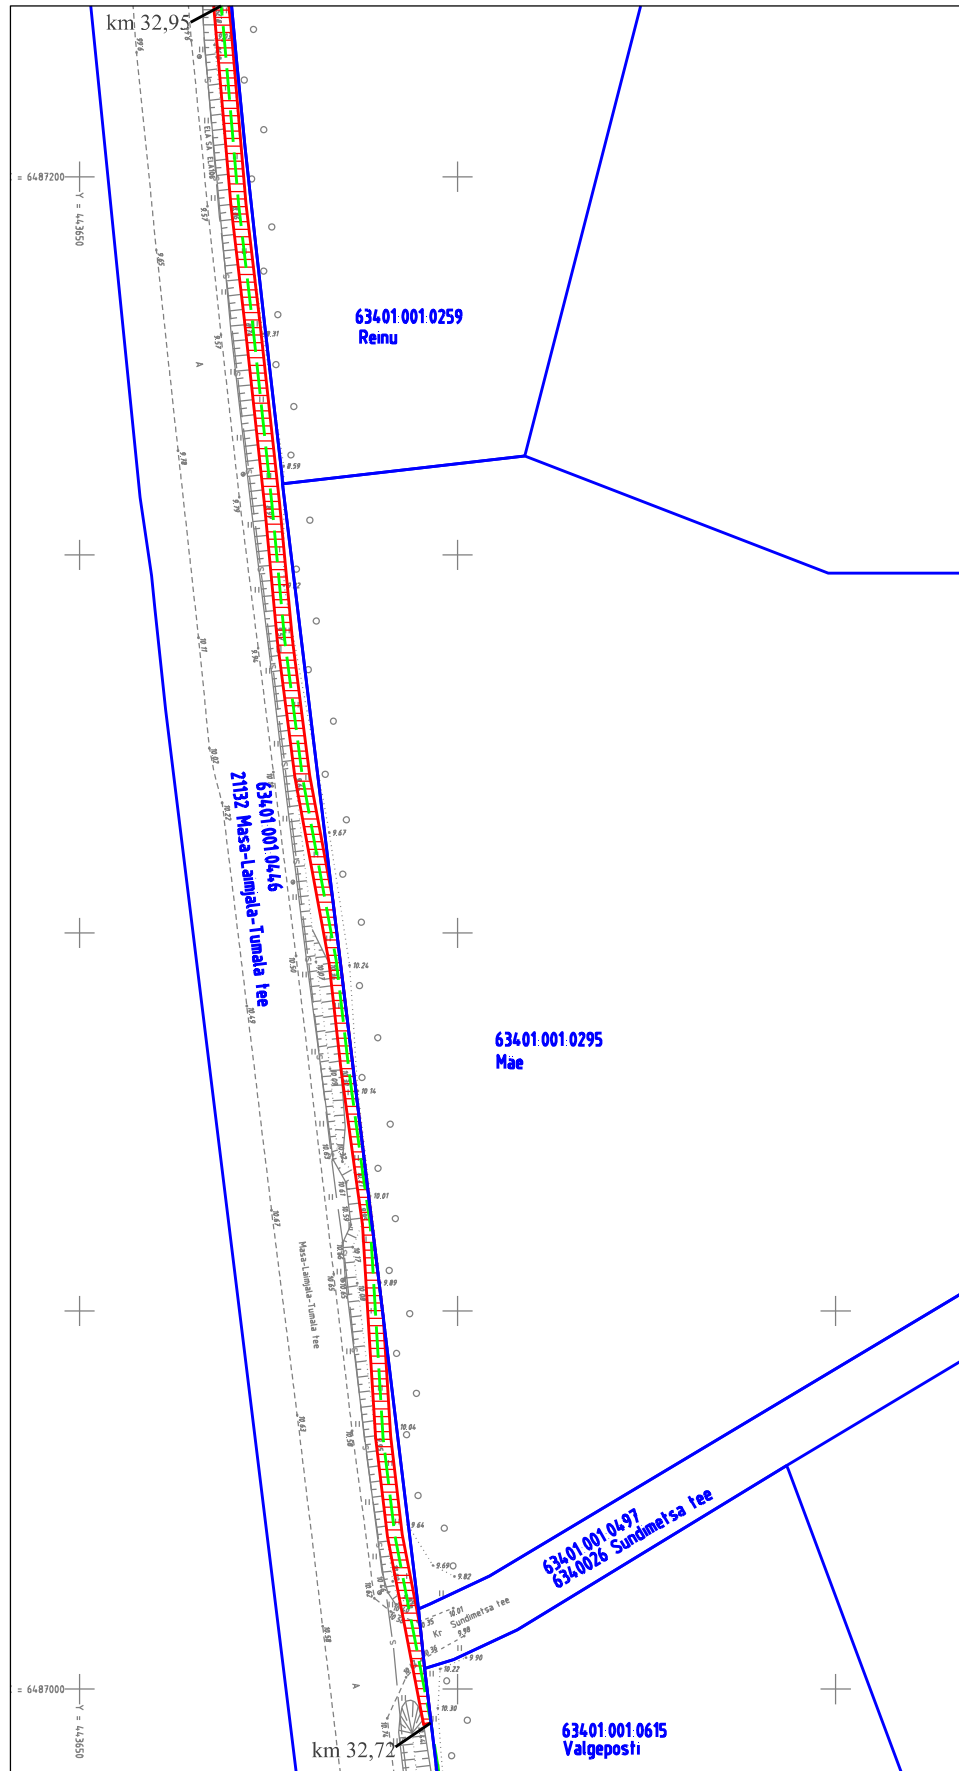

Kasutusõiguse ala: 1437 m²

Plaani koostas: Karmo Lillepõld
Taotluse esitaja: Tiia Koel (OÜ Elektrilevi)

Kasutusõiguse ala: 1437 m²

Plaan koostas: Karmo Lillepõld
Taotluse esitaja: Tiia Koel (OU Elektrilevi)

Kasutusõiguse ala: 1437 m²

TINGMÄRGID	
	Elektri maakaabelliin
	Kasutusõiguse ala
	Kinnistu piir

Plaani koostas: Karmo Lillepõld
 Taotluse esiatja: Tiia Koel (OÜ Elektrilevi)