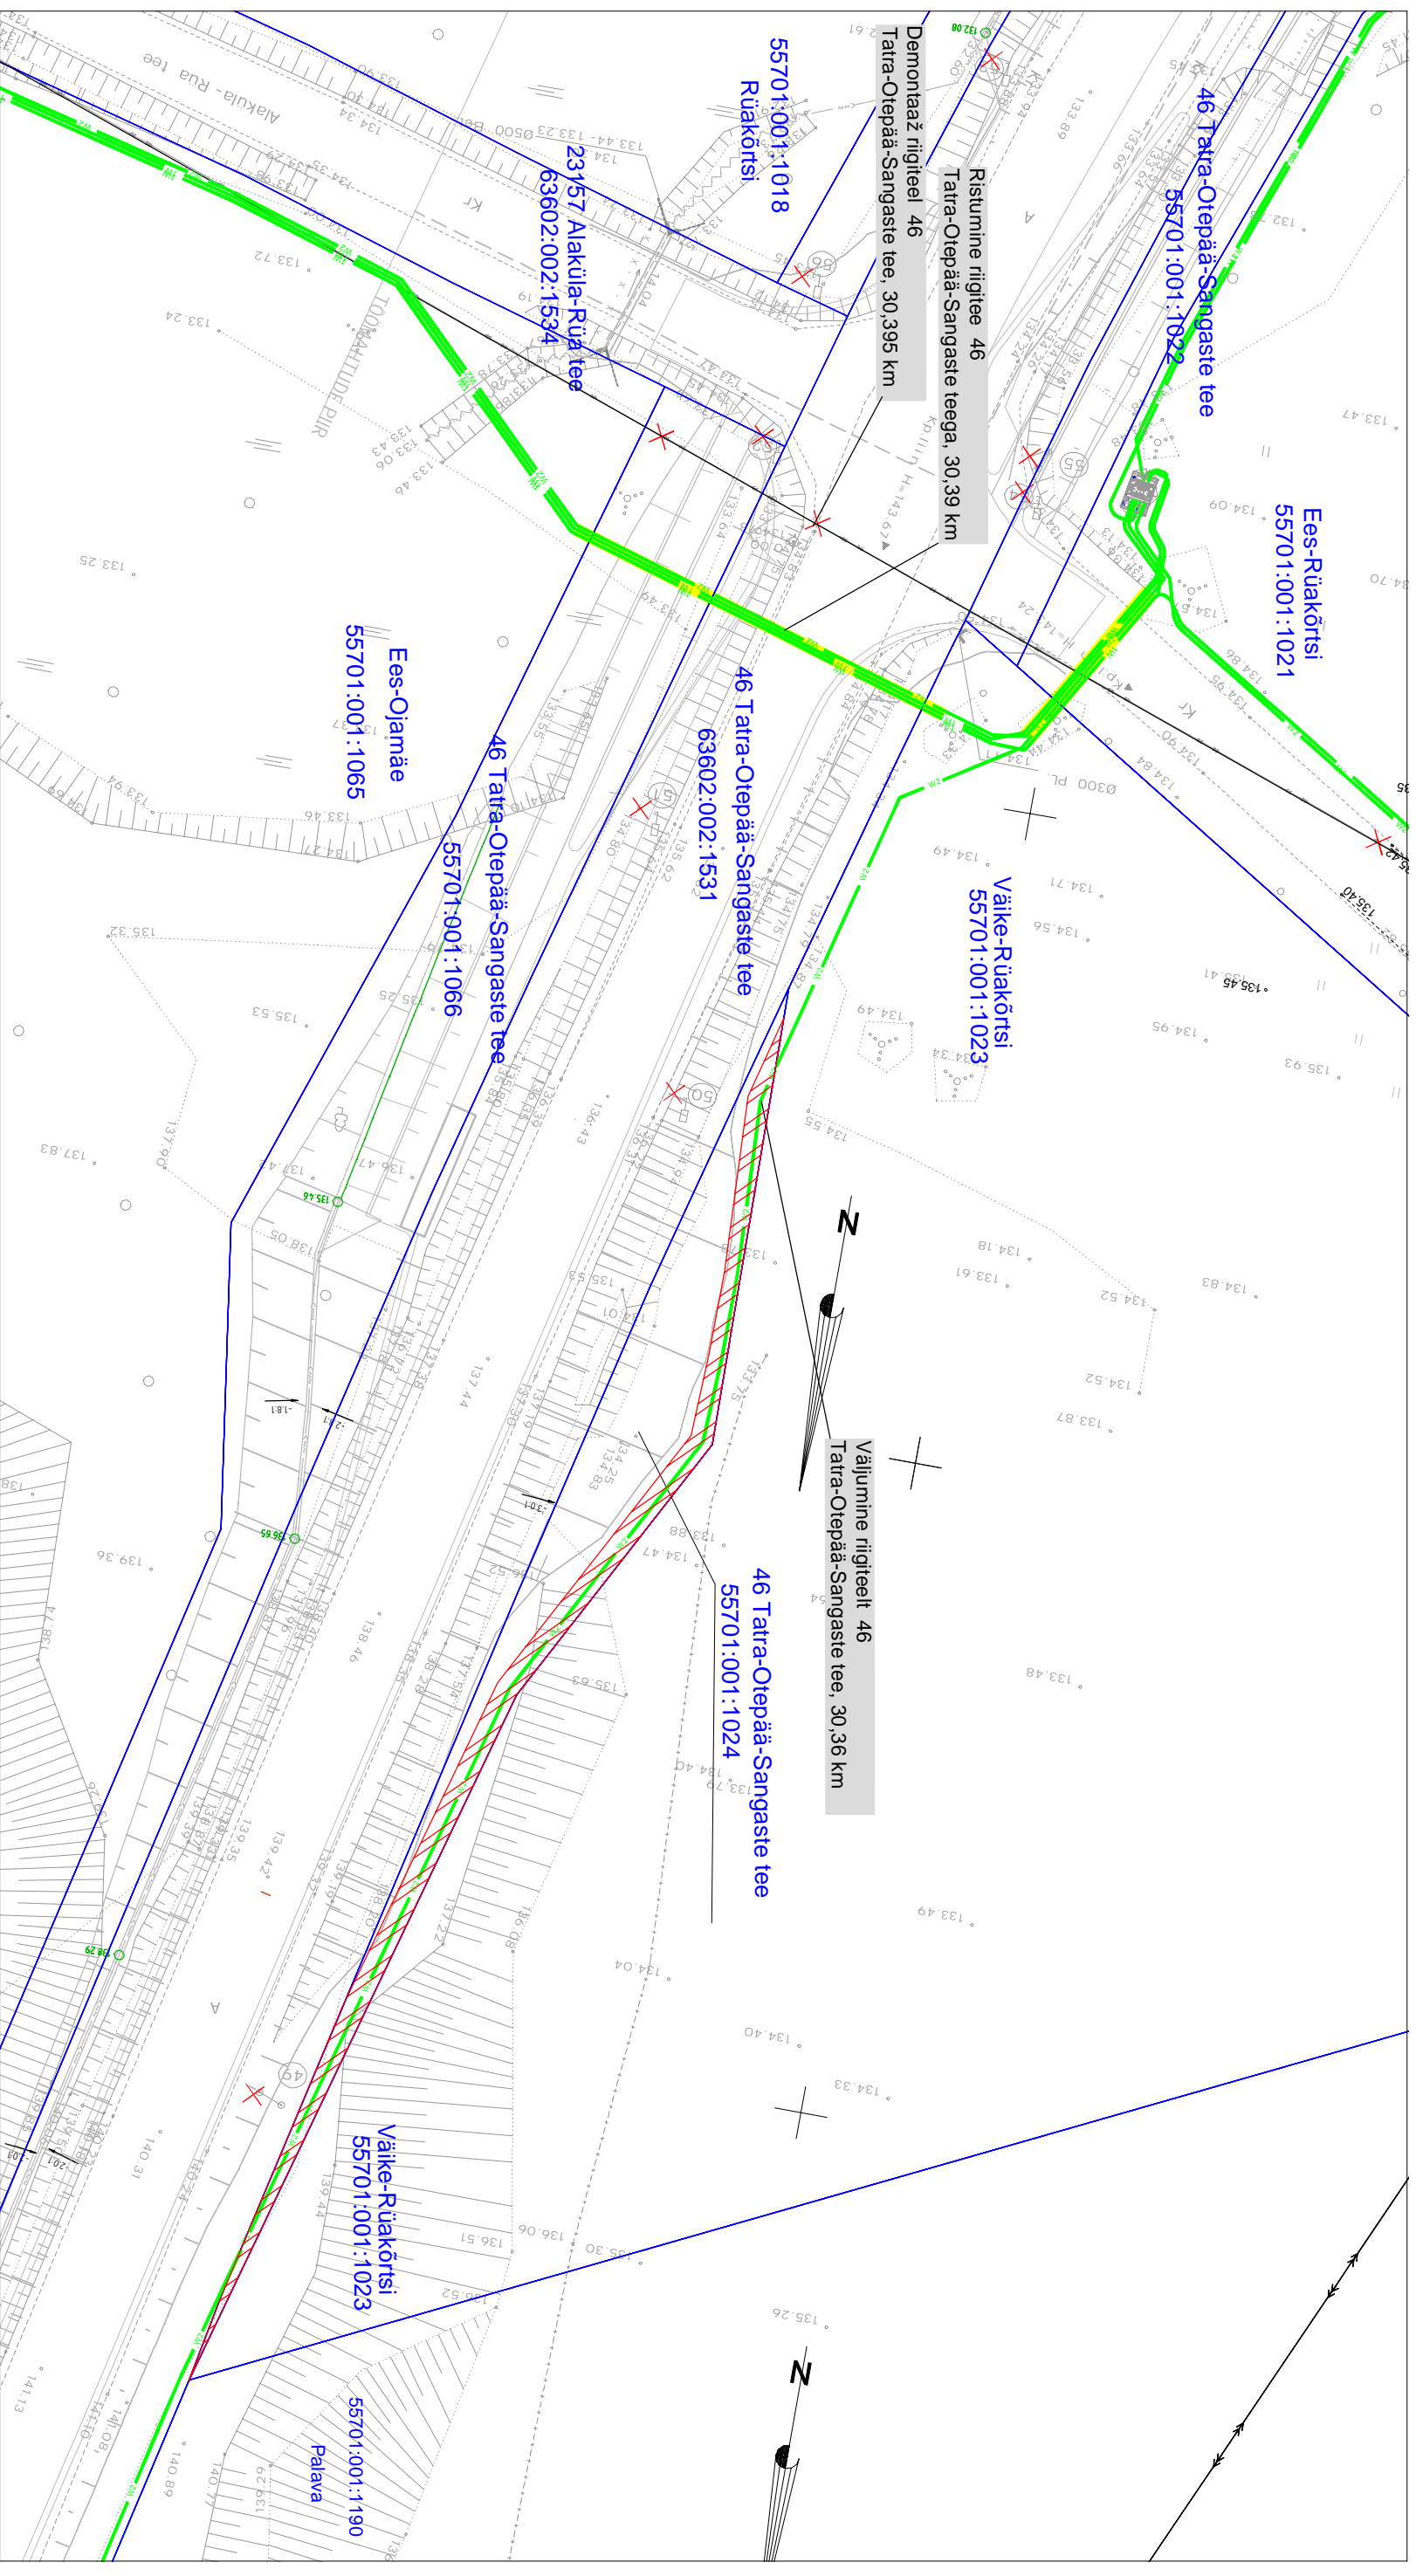

Isikliku kasutusõiguse ala plaan
Valga maakond, Otepää vald, Nüpli küla, 46 Tatra-Otepää-Sangaste tee kinnistu, reg. nr
21922750, katastritunnus 55701:001:1024
M 1:500

Kasutusõiguse ala
Katastritüksuse piir
Projekteeritav 10 kV maakabel

Jrk nr	IKÕ ala Pos nr (plaanil)	Kinnistu registrosa number	Katastritüksuse tunnus, nimi ja sihtotstarve	Asukoht riigiteel (nr ja nimi) suhtes (õigu algus ja lõpp km)	Ala pindala ruummeetres m ²
1	Pos 1	21922750	55701:001:1024 46 Tatra-Otepää-Sangaste tee Transportirada	46 Tatra-Otepää-Sangaste tee 30,265-30,36 km	229m ²

Kasutusõiguse ala 229 m²
projekteeritava tehnovõrgu pikkus 100 m.
Koostas: Keio Altoja, 53426415
Taotluse esitaja: Kaido Kivisild
Töö nr: IP6028, Otepää-Vidrike 10 kV fidiiri
rekonstrueerimine I-etapp