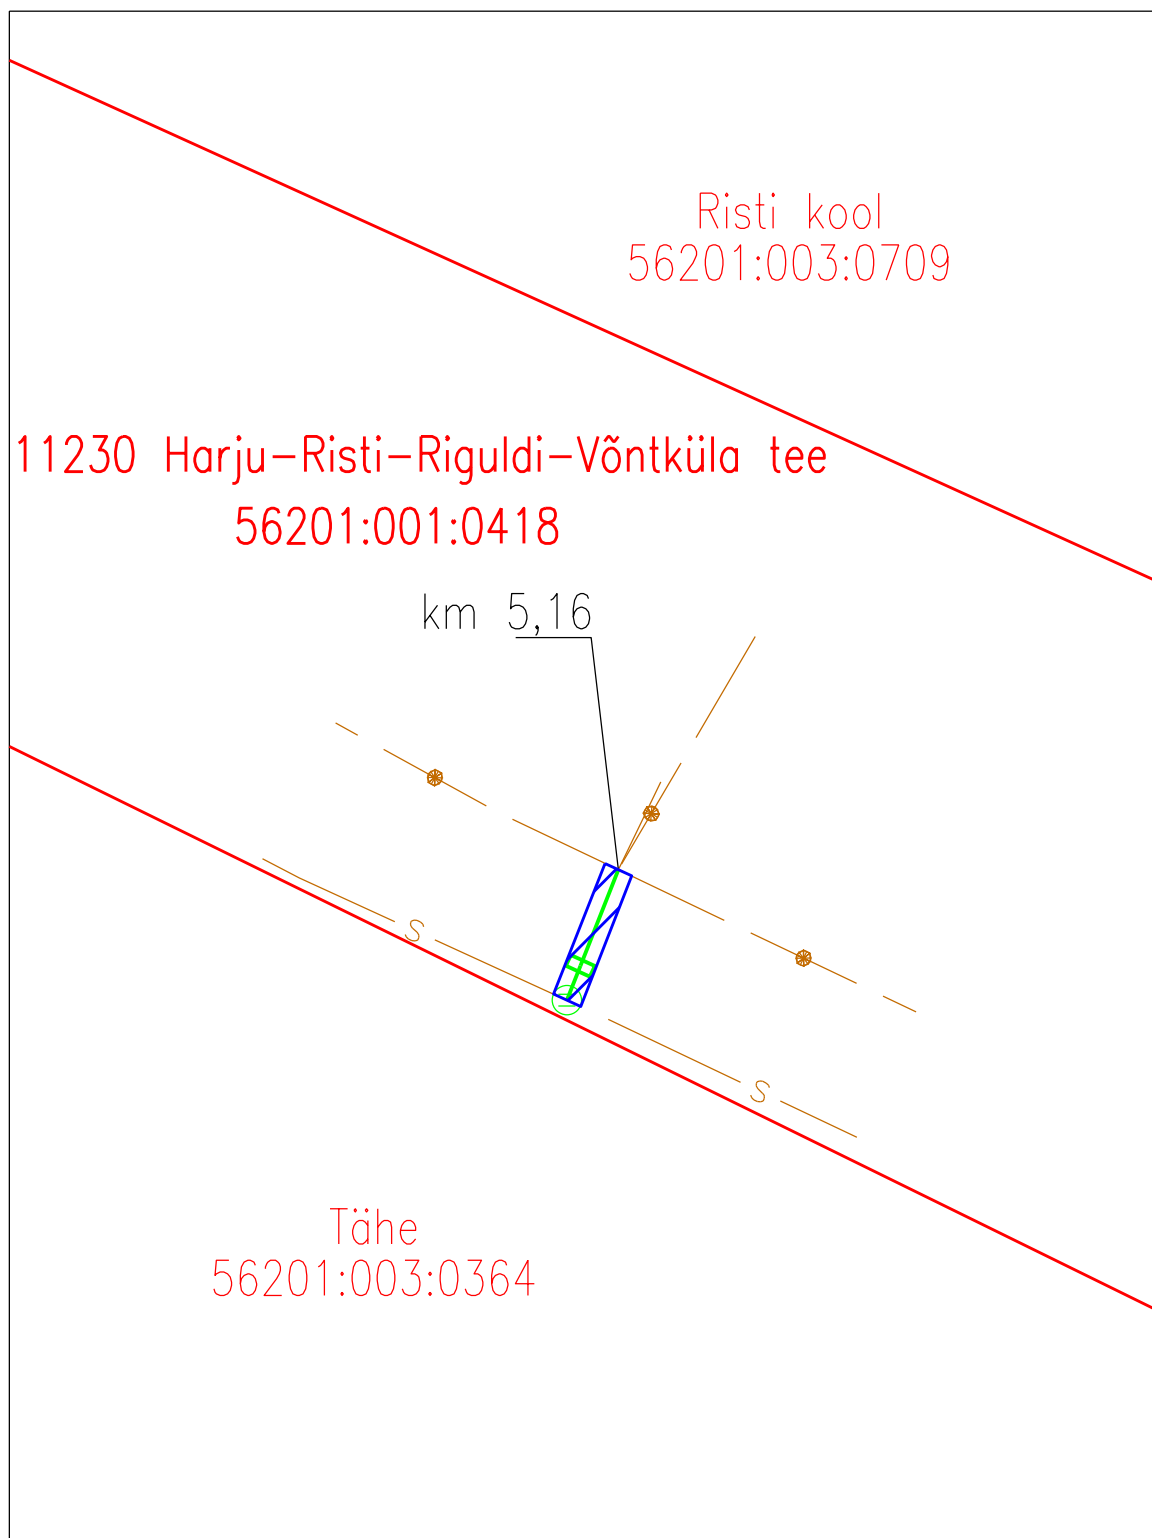

Isikliku kasutusõigusega koormatava ala plaan
Harju maakond, Lääne-Harju vald, Harju-Risti küla
11230 Harju-Risti-Riguldi-Võntküla tee, katastritunnus 56201:001:0418
km 5,16

M 1:250
Koostaja: Jelena Raud
Projekti number: PF12369

-  Isikliku kasutusõiguse ala pindala 19m²
-  Lepingu objektiks oleva katastriüksuse piir
-  Olemasolev sideehitis
-  Aktiivkapp ja sidemaakaabel