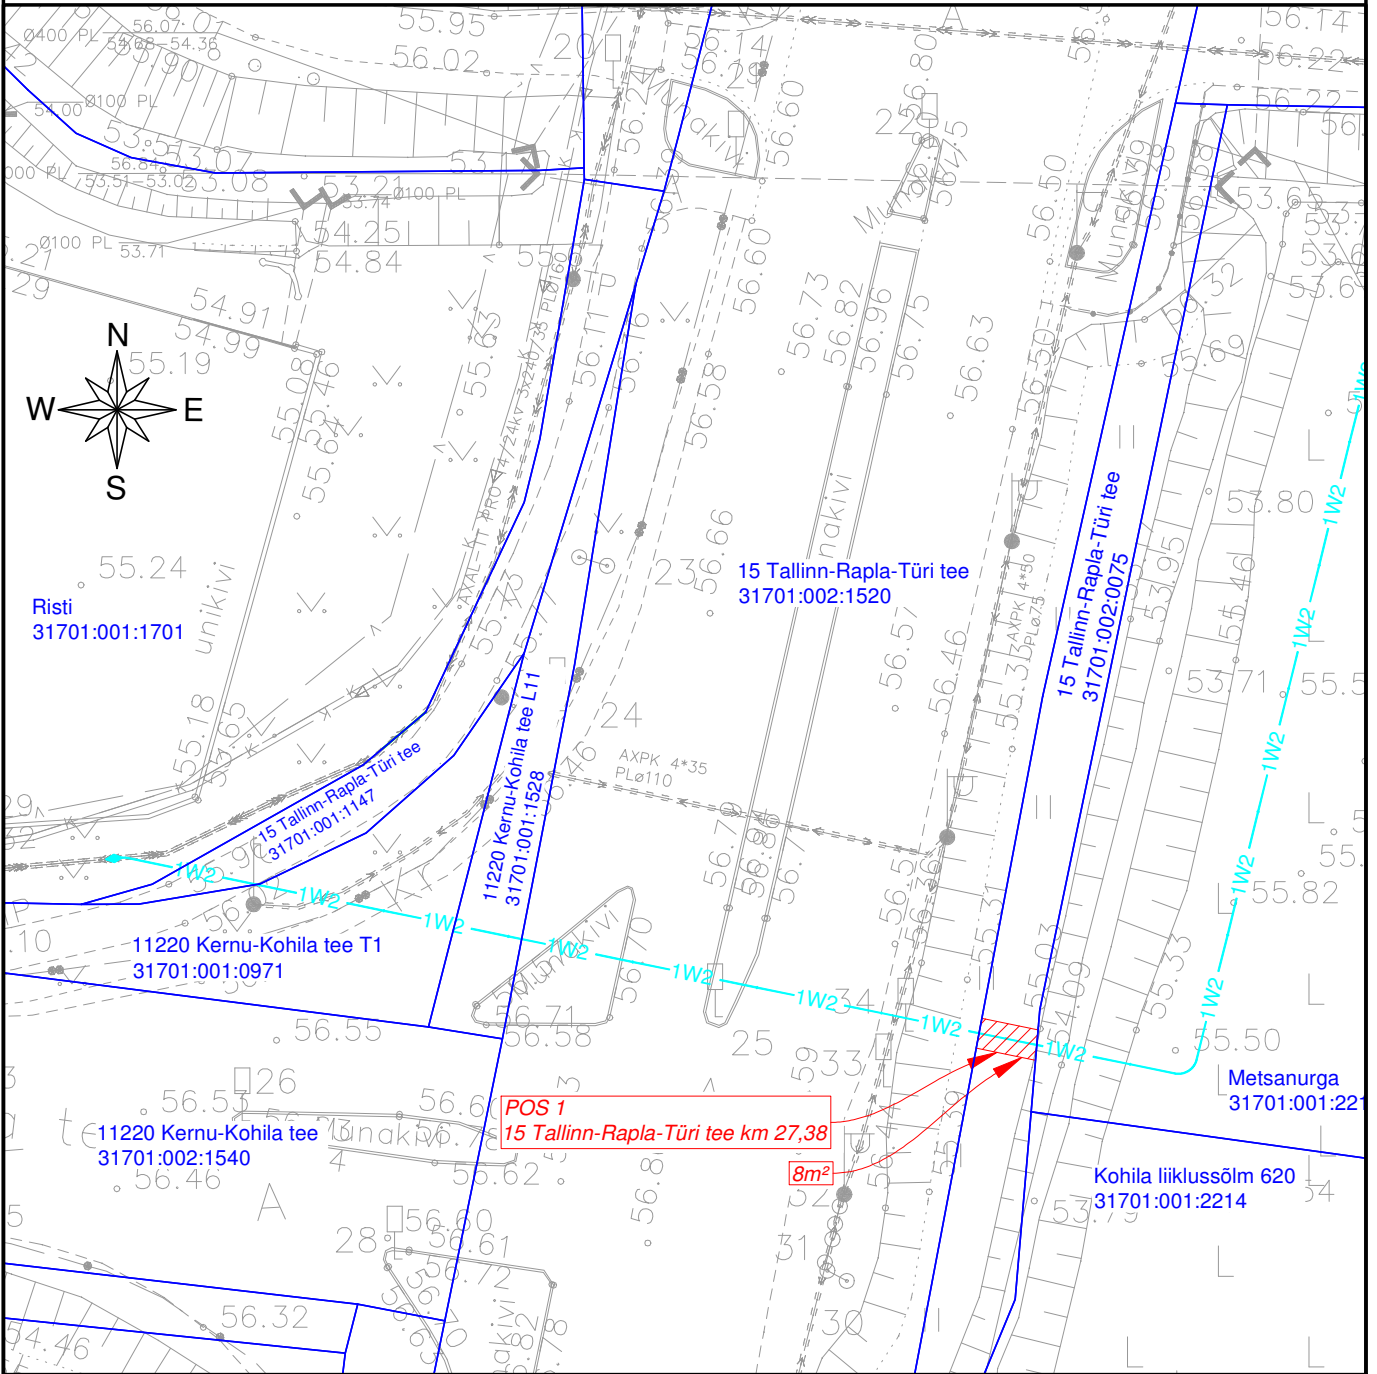

ISIKLIKU KASUTUSÕIGUSE SEADMISE PLAAN NR 2

15 Tallinn-Rapla-Türi tee (31701:002:0075)

Urge küla, Kohila vald, Rapla maakond

M 1:500, A4

Jrk nr	IKÕ ala Pos nr (plaanil)	Kinnistu registriosia nr	Katastriüksuse tunnus, nimi ja sihtotstarve	Asukoht riigitee (nr ja nimi) suhtes (lõigu algus ja lõpp km)	Ala pindala ruutmeetrites m ²
1.	POS 1	2751237	31701:002:0075 15 Tallinn-Rapla-Türi tee Transpordimaa 100%	Ristumine 15 Tallinn-Rapla-Türi tee km 27,38	8 m ²

- Kasutusõiguse ala
- Katastriüksuse piir
- Projekteeritud tehnovõrk - maa-alune elektrikaabe

Projekt: Elektrivõrgu ümberehitus Saviiri alajaama piirkonnas
 Töö nr: TR1140
 Koostaja: Draftit OÜ