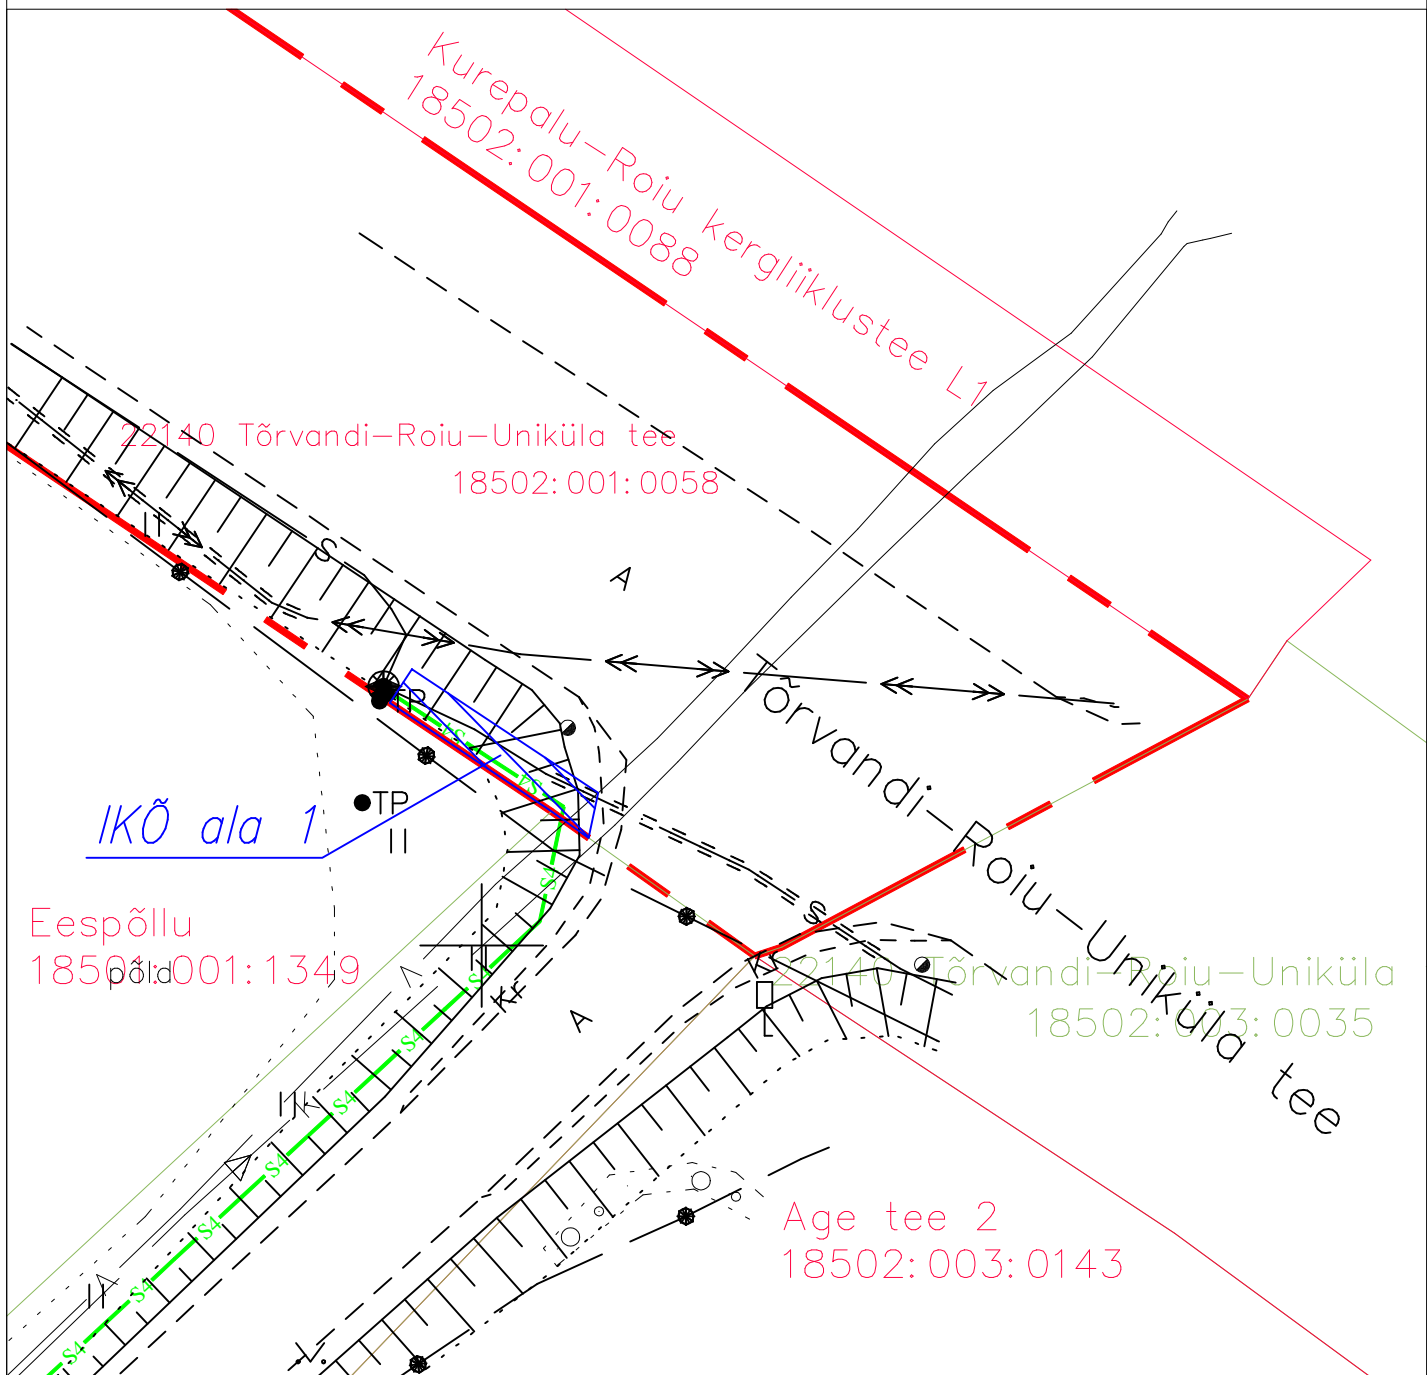

Projekt: NVA lahendused OÜ töö nr. 2371

Sidetrass

Age tee 1, Kõivuküla, Kastre vald, Tartu maakond

Jrk nr	IKÕ ala nr (plaanil)	Kinnistu registriosaka number	Katastriüksuse tunnus, nimi ja sihtotstarve	Asukoht riigitee (nr ja nimi) suhtes (lõigu algus ja lõpp km)	Ala pindala ruutmeetrites m ²
1	1	3236950	18502:001:0058 22140 Tõrvandi-Roiu-Uniküla tee transpordimaa	22140 Tõrvandi-Roiu-Uniküla tee km 9,01-9,02	10 m ²

LEPPEMÄRGID

-  Isikliku kasutusõiguse ala
-  Lepingu objektiks olevate katastriüksuste piirid
-  Projekteeritud sideehitis (sidetrass)