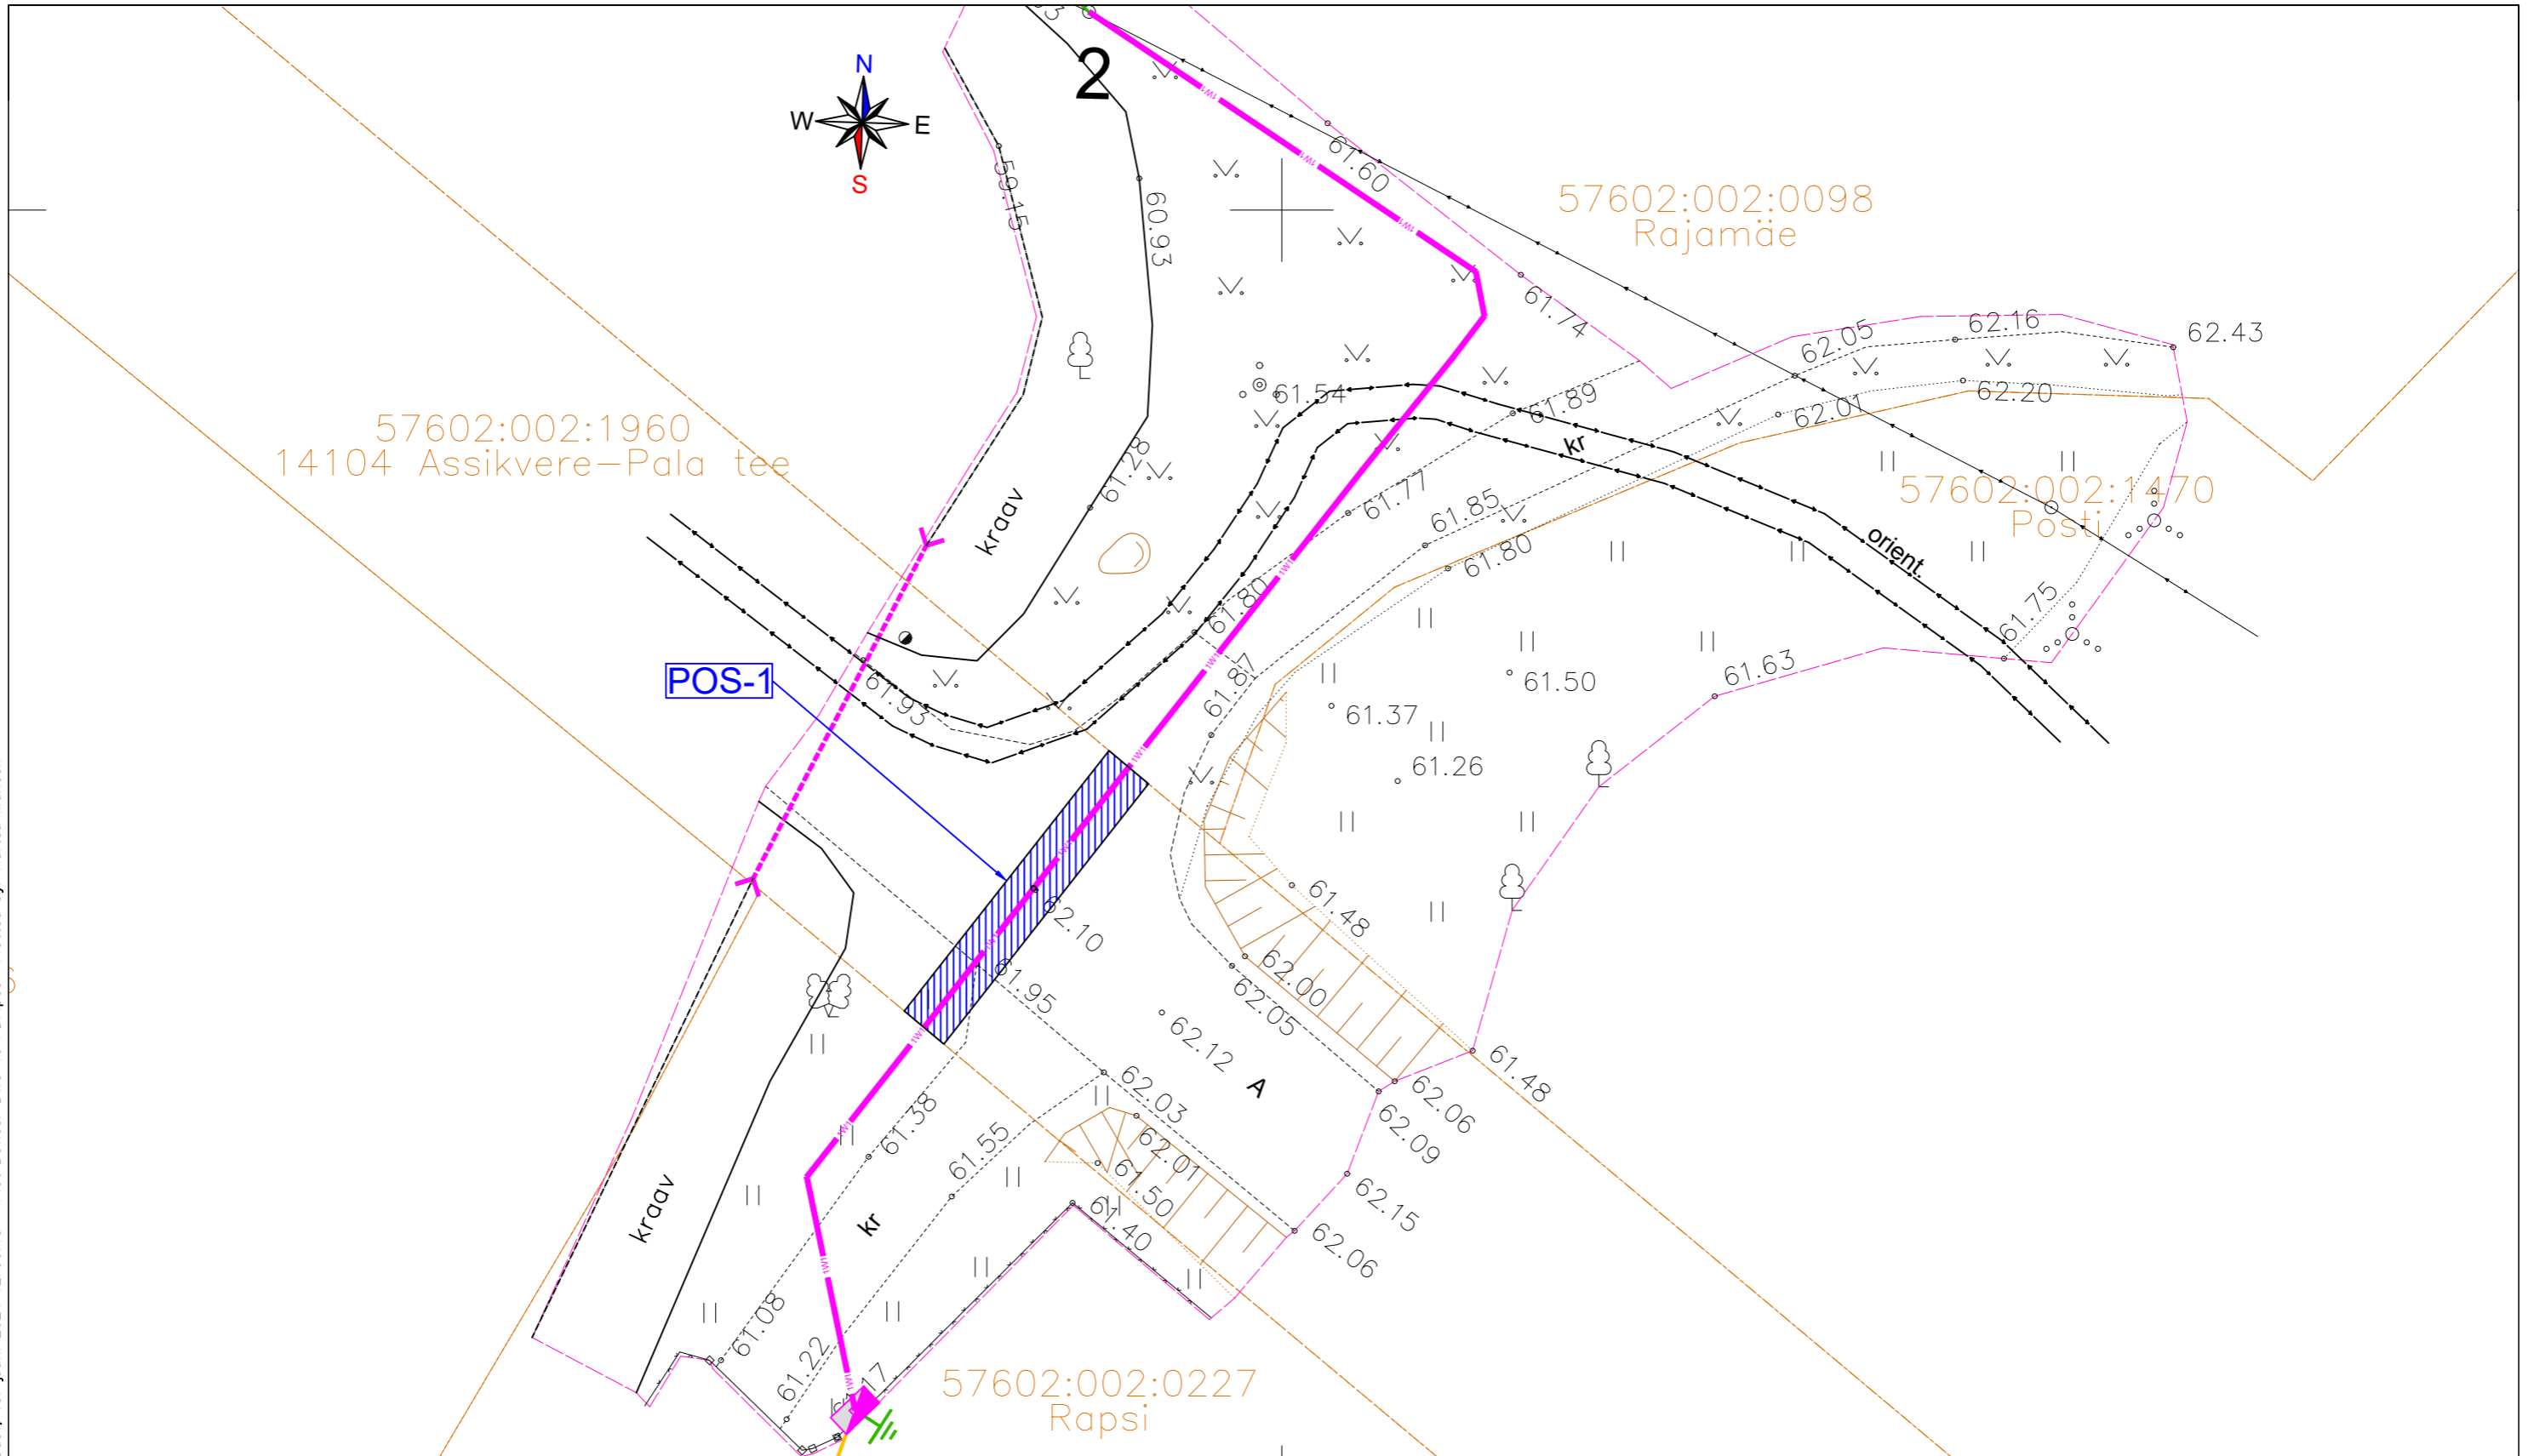

Filename: LC0874_IKÖ.dwg Plotted: neljapäev, 13. juuni 2024 12:00:13 Plot Device: DWG To PDF.pc5 Plotted by: Kartau Marleen

Pos nr (plaanil)	Kinnistu registriosa number	Katastriüksuse tunnus, nimetus	IKÖ ala pindala m ²	Rajatis
1	6404150	57602:002:1960 14104 Assikvere-Pala tee	26 m ²	0,4 kV maakaabel

x = 6508300
y = 6750

TINGMÄRGID	
	Kinnistu piir
	Proj. 0,4 kV maakaabel kaablikaitsetorus
	POS-1 IKÖ seadmise ala positsiooni number
	IKÖ seadmise ala maakaabli rajamiseks Projekteeritava maakaabli pikkus 13 m

Tellijaja:	Elektrilevi OÜ		Address: Lootuse tn 6 Össu küla Kambja vald Tartumaa 61713	Kuupäev: 13.06.2024
Töö nimetus:	Rapsi kinnistu liitumine madalpingel, Pala küla, Peipsiääre vald.		Reg nr: 11445550 Telefon: 5834 6146 e-mail: marleen.kartau@enersense.com	Töö nr: LC0874
Joonise nimetus:	ISIKLIKU KASUTUSÕIGUSE SEADMISE PLAAN		Projekteerija: Marleen Kartau	Joonise nr: 02
			Kontrollija: Siim Holtsmann	Mõõtkava: M 1:250
				Muudatus: Ver 1