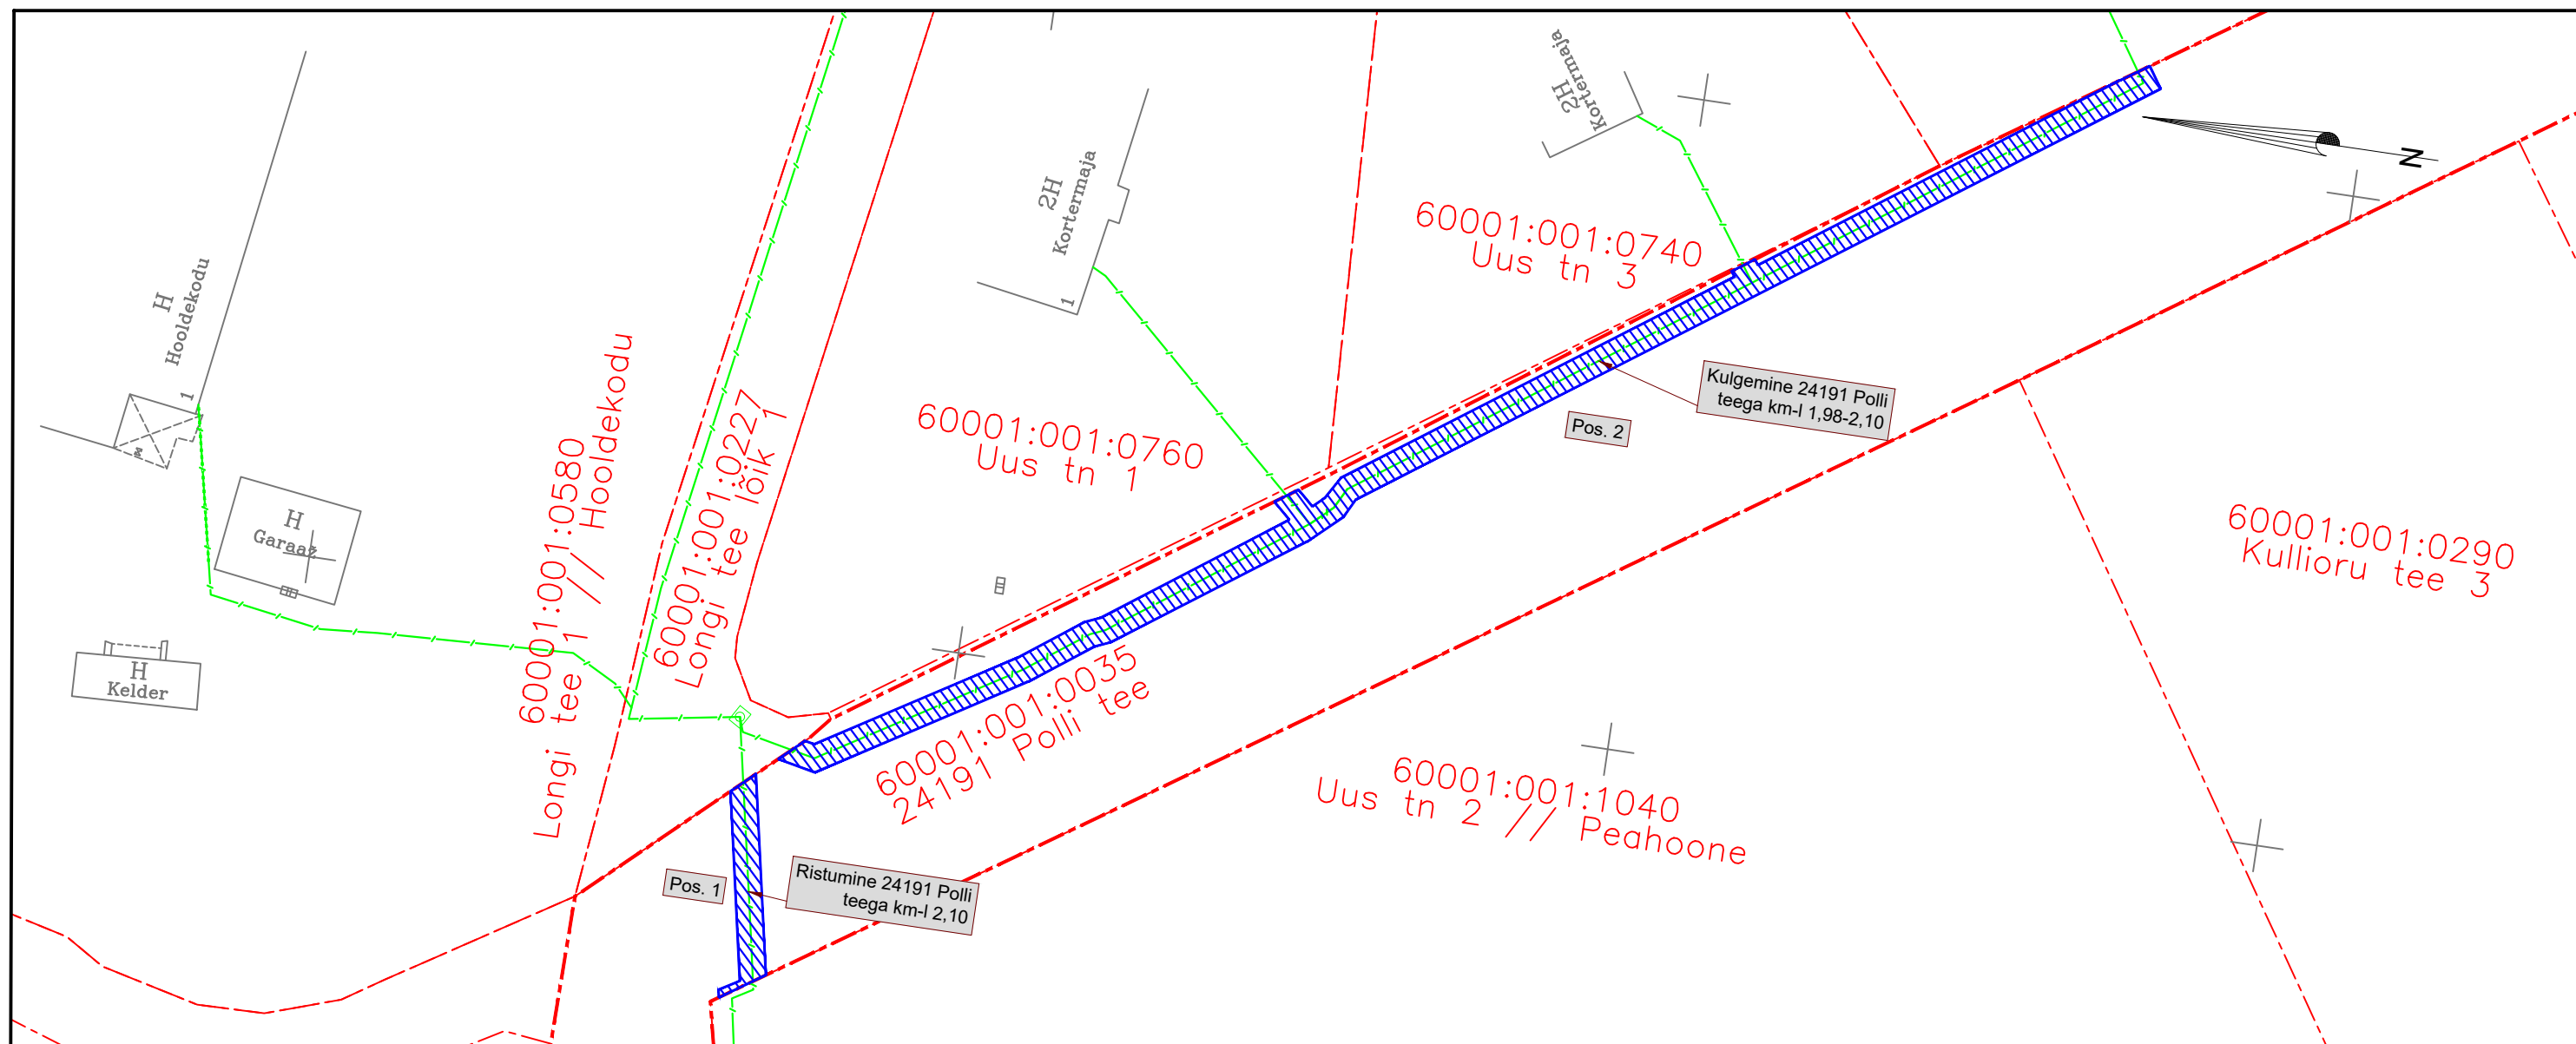

ISIKLIKU KASUTUSÕIGUSEGA ALA PLAAN
 Mulgi vald, Polli küla, 24191 Polli tee
 katastritunnus 60001:001:0035; registriosa nr 10188150

M 1:500

-  Lepingu objektiks oleva katastriüksuse piir
-  Katastriüksuste piirid
-  Projekteeritav sidemaatrans (Telia)
-  Isikliku kasutusõigusega ala pindalaga 271 m²

IKÕ ala Pos nr (plaanil)	Kinnistu registriosa number	Katastriüksuse tunnus, nimi ja sihtotstarve	Asukoht riigitee (nr ja nimi) suhtes (lõigu algus ja lõpp km)	Ala pindala m ²
Pos. 1	10188150	24191 Polli tee (60001:001:0035) Transpordimaa	Ristumine 24191 Polli tee 2,10 km-l	32 m ²
Pos. 2	10188150	24191 Polli tee (60001:001:0035) Transpordimaa	Kulgemine 24191 Polli tee 1,98-2,10 km-l	239 m ²