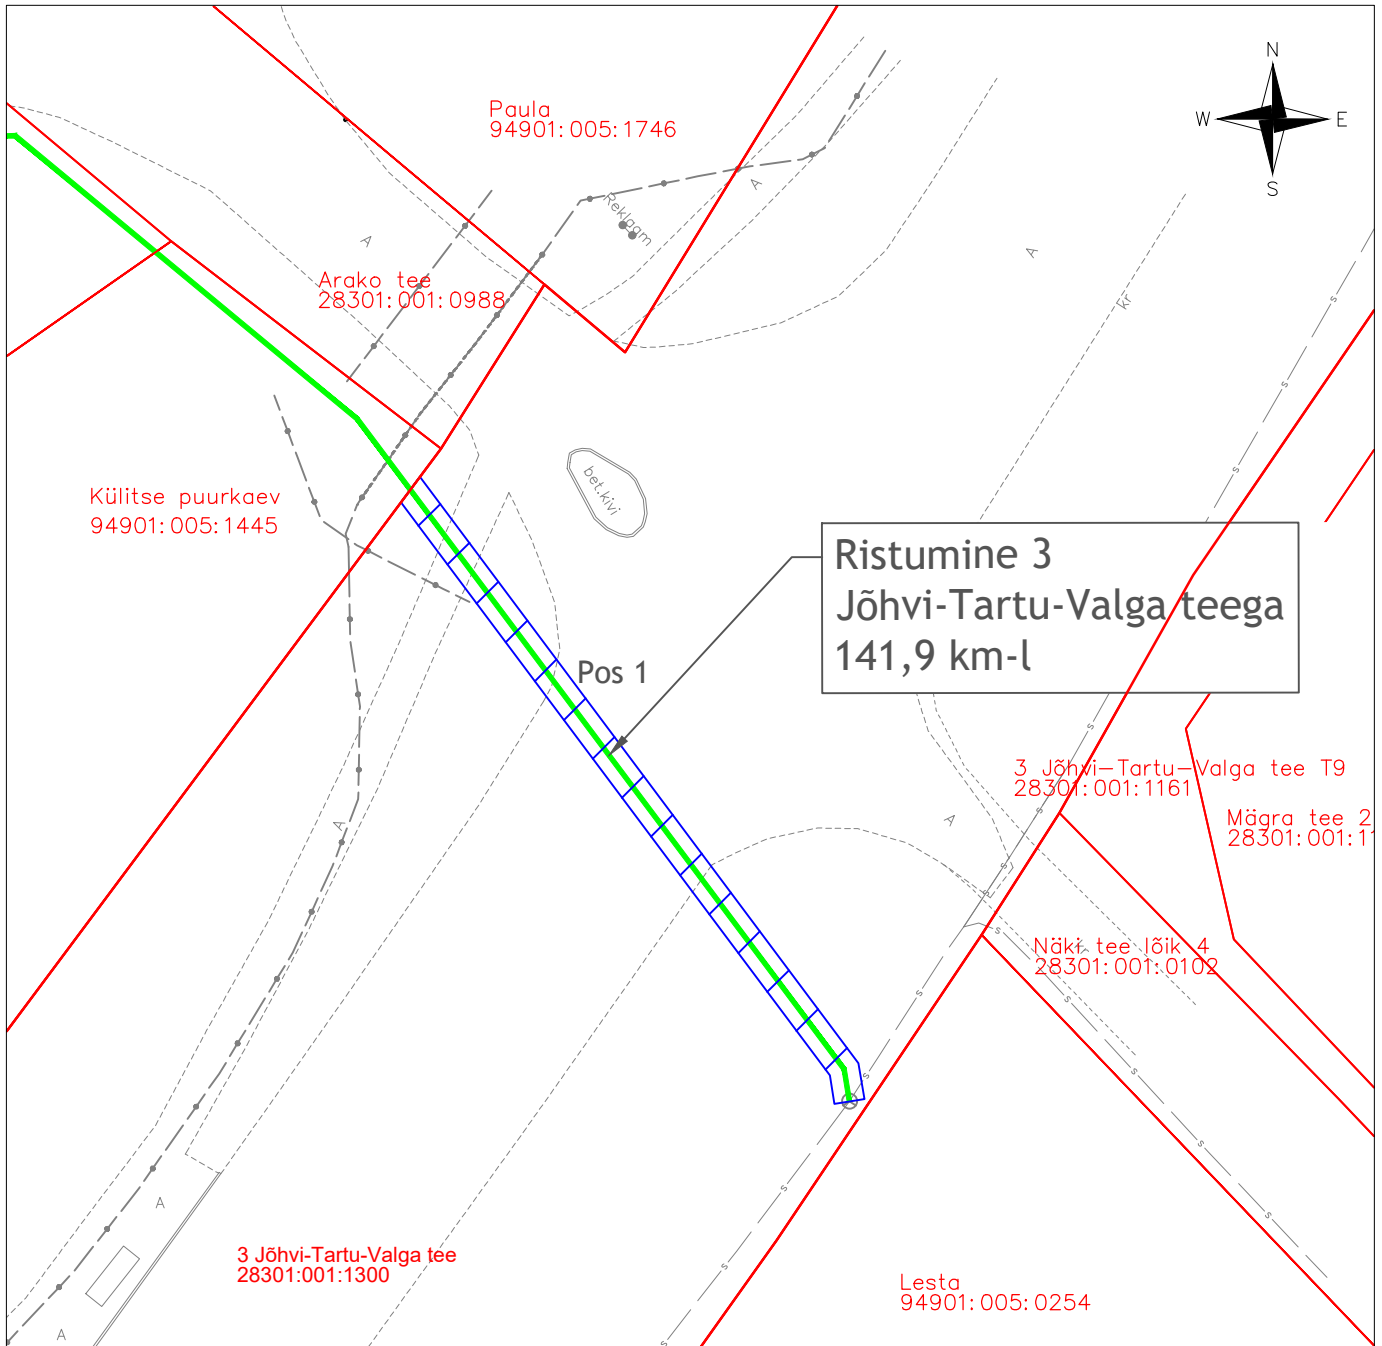

# Isikliku kasutusõiguse seadmise plaan

3 Jõhvi-Tartu-Valga tee

Katastritunnus 28301:001:1300

Registriosa nr 5778350

Passiivse elektroonilise side juurdepääsuvõrgu rajamine Tartumaal  
Töö nr: VT1915

M 1:500 (1 cm = 5,0 m), A4

## TINGMÄRGID:

-  Katastriüksuse piir
-  Projekteeritud side maakaabelliin
-  Kasutusõiguse ala, ligikaudu 101 m<sup>2</sup>

Jrk nr	IKO ala Pos nr (plaanil)	Kinnistu registriosa number	Katastriüksuse tunnus, nimi ja sihtotstarve	Asukoht riigitee (nr ja nimi) suhtes (lõigu algus ja lõpp km)	Ala pindala m <sup>2</sup>
1	Pos 1	5778350	3 Jõhvi-Tartu-Valga tee 28301:001:1300 Transpordimaa	Ristumine 3 Jõhvi-Tartu-Valga teega km-l 141,9	101 m <sup>2</sup>