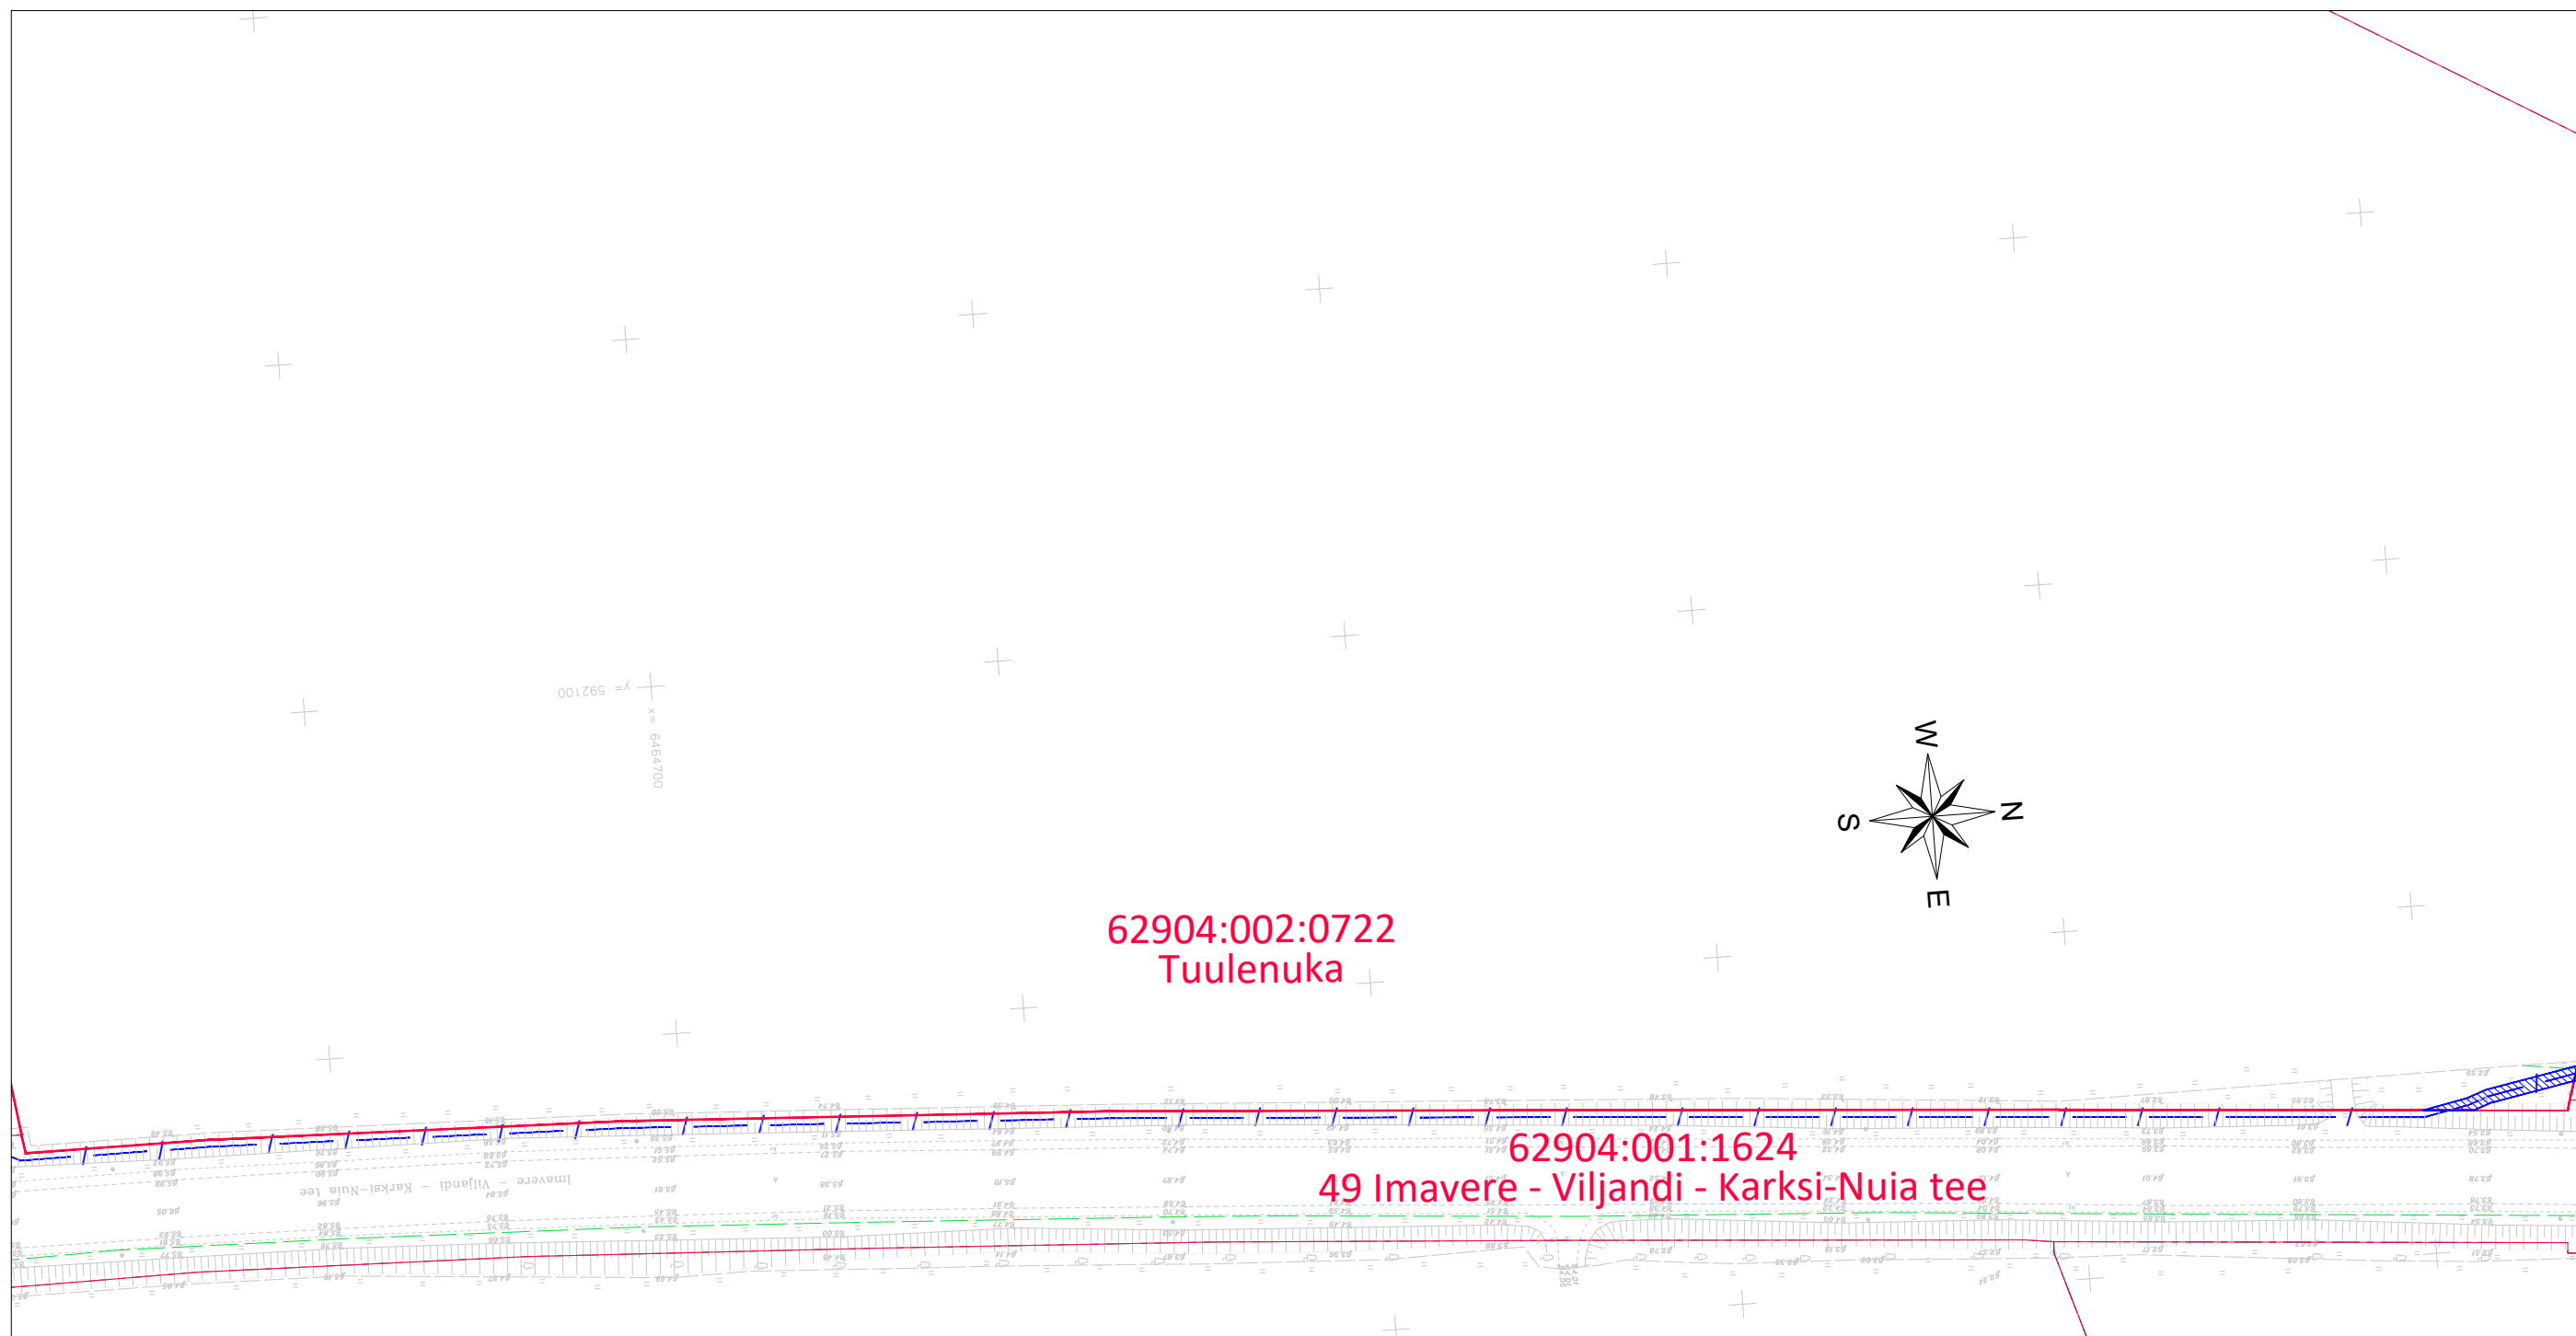

Koormatava ala asendiplaan

Kinnistu nimed: Tuulenuka

Katastritunnused: 62904:002:0722

Asukoht: Sinialliku küla, Viljandi vald, Viljandi maakond

AllSpark OÜ / Enefit Connect OÜ tellimus VT1937

Koormatava ala pindala kokku 38 m²

Katastriüksuse piirid

Lepingu objektis oleva katastriüksuse piirid

Proj. side maakaabel

Plaan
M 1:1000
Koostaja:
AllSpark OÜ