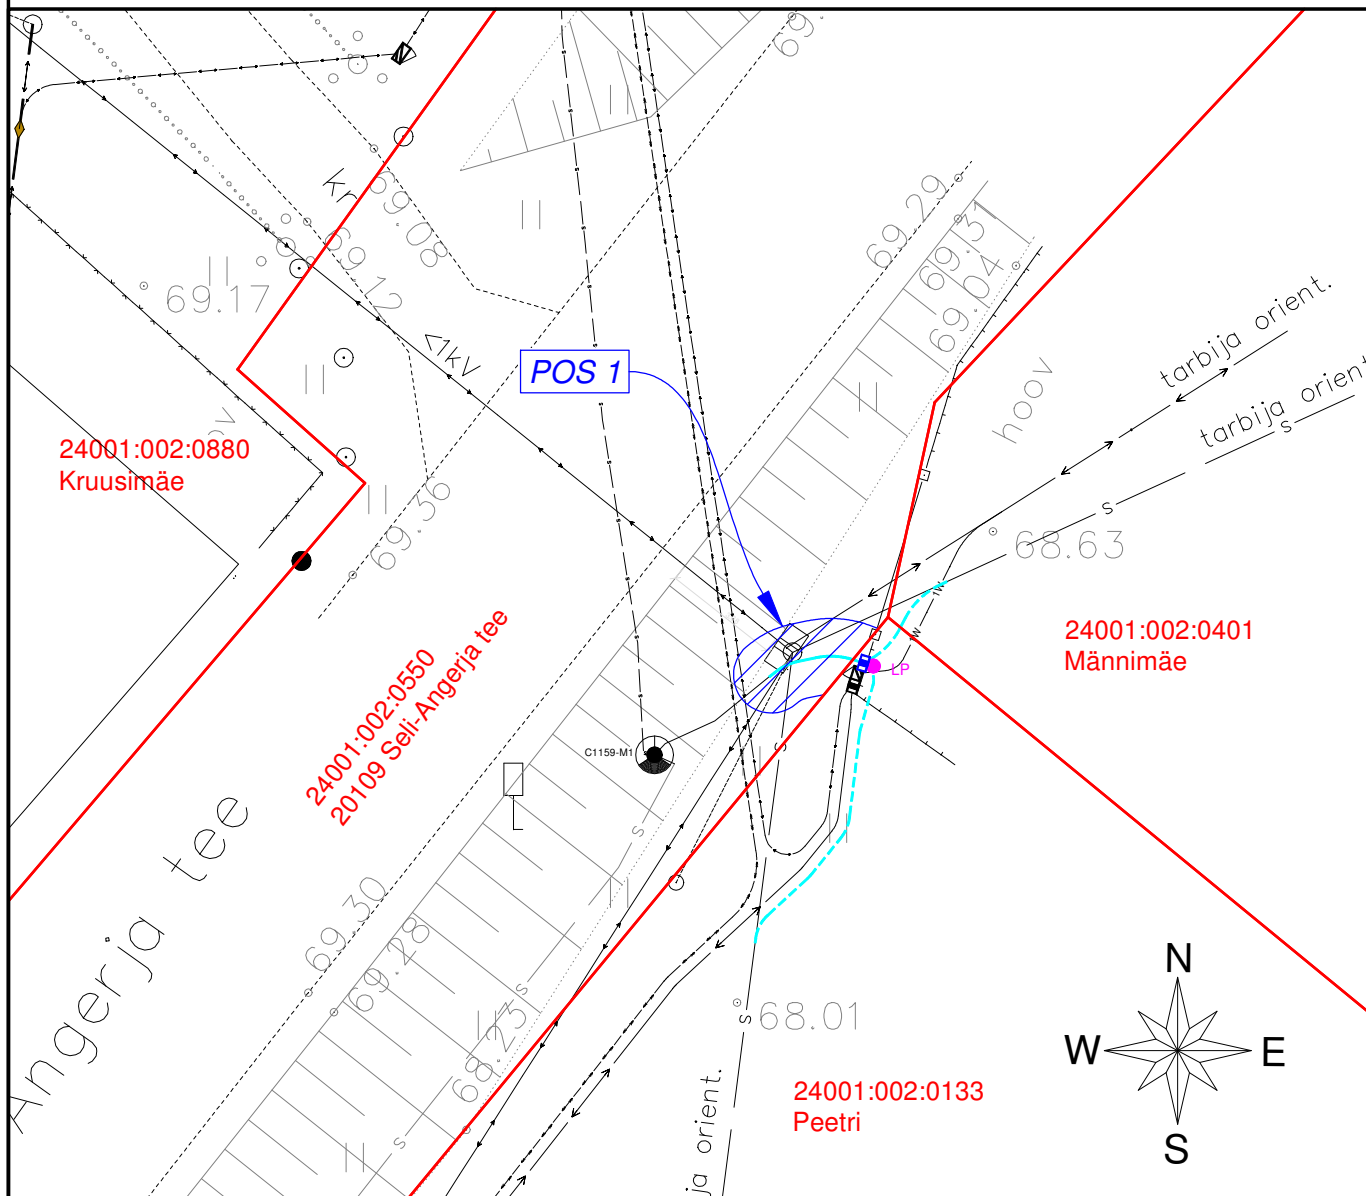

# ISIKLIKU KASUTUSÕIGUSE SEADMISE PLAAN

IKÕ ala Pos nr (plaanil)	Kinnistu registriosa nr	Katastriüksuse tunnus, nimi ja sihtotstarve	IKÕ ala pindala m <sup>2</sup>
Pos 1	11159450	24001:002:0550; 20109 Seli-Angerja tee; transpordimaa	6

-  - IKÕ seadmise ala
-  - Katastriüksuse piirid
-  - Projekteeritud tehnovõrk - maa-alune sidekaabel (pikkus 3 m)

Projekti nimetus / asukoht Sidevõrgu lõpp-punkti ümbertõstmine Peetri kinnistul Pirgu küla, Rapla vald, Raplamaa			Töö nr VT2175
Koostaja Draftit OÜ	Mõõtkava 1:200	Leht / formaat A4	Kuupäev 17.06.2024