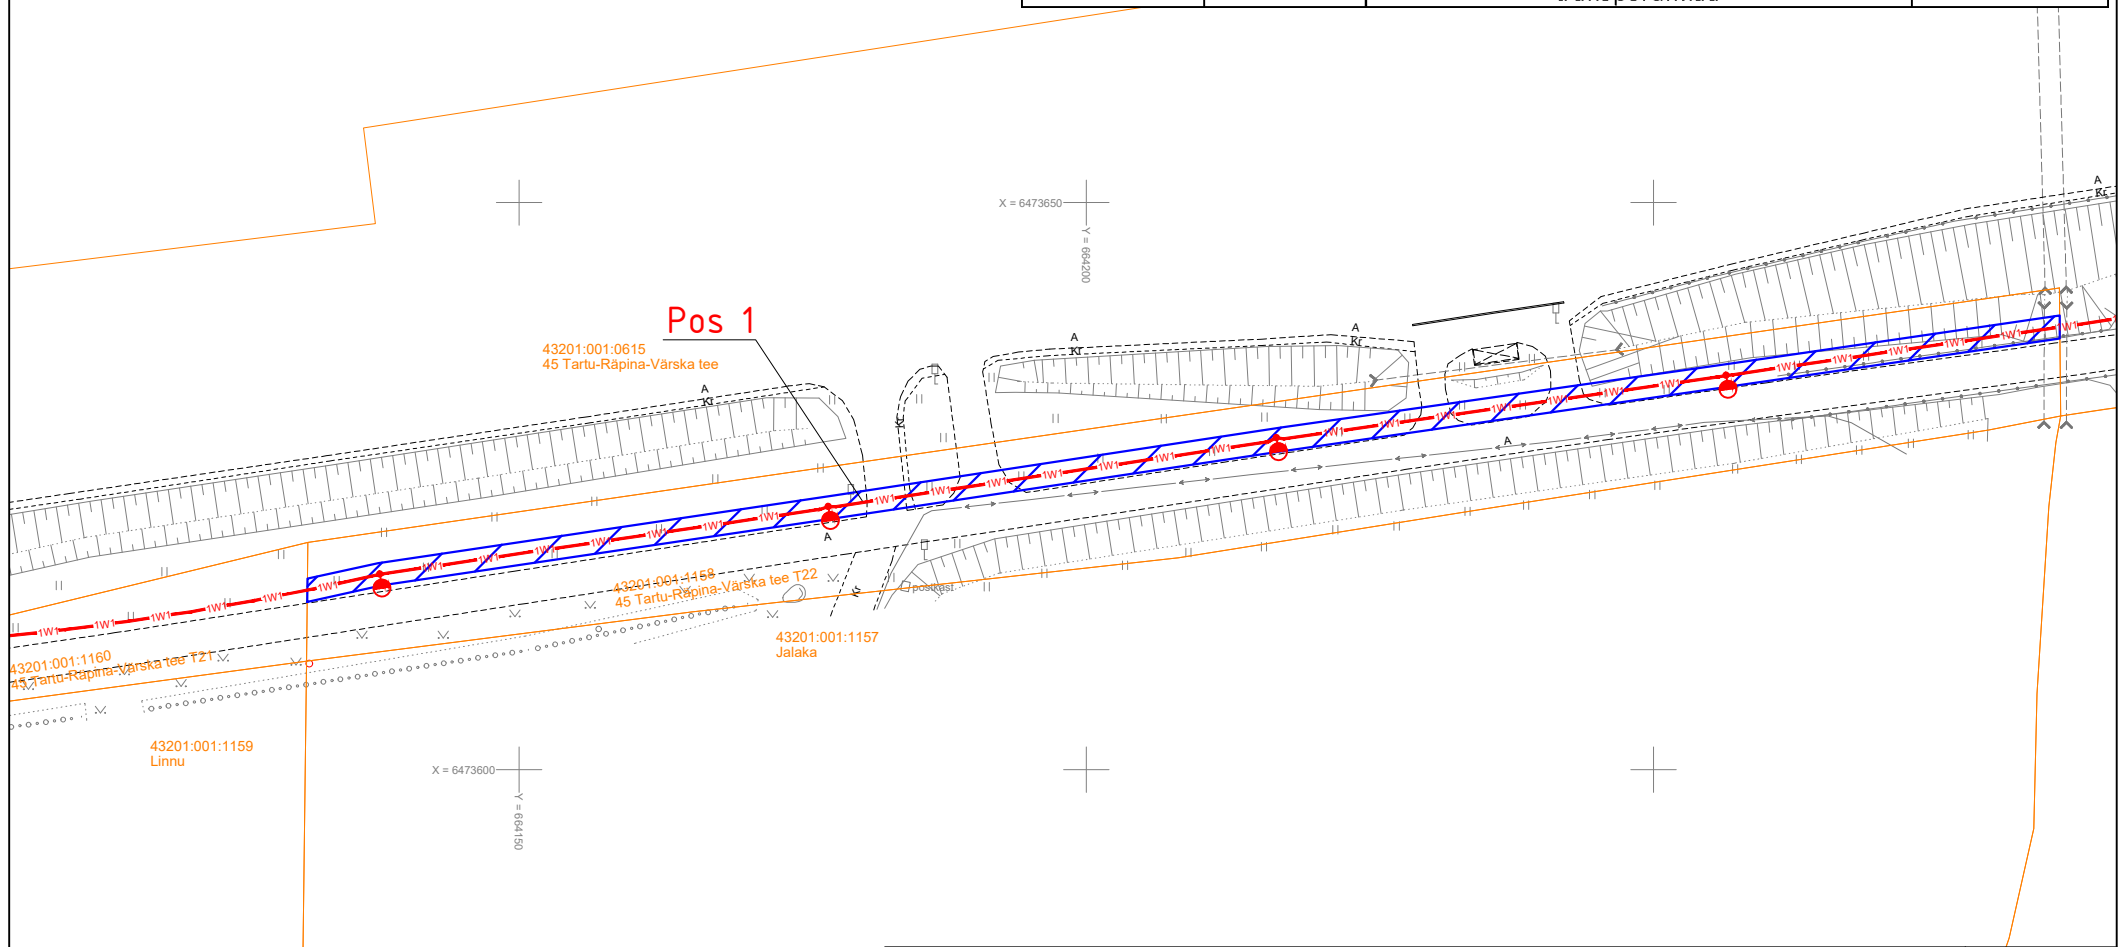

Isikliku kasutusõiguse seadmise plaan

IKÕ ala Pos nr (plaanil)	Kinnistu registriosa nr.	Katastriüksuse tunnus, nimi ja sihtotstarve;	IKÕ Ala pindala, m ²
POS 1	4656904	43201:001:1158 45 Tartu-Räpina-Värskate tee T22 transpordimaa	315

-  Isikliku kasutusõiguse seadmise ala
-  Katastriüksuste piirid
-  Projekteeritud KOV valgustusse m/p kaabel
Projekteeritud maakaabli pikkus 155m
-  Projekteeritud valgustid torumastil H=6m

Projekti nimi / address		Lohkva-Luunja olemasoleva jalgratta ja -jalgte valgustuse projekt. Lohkva küla, Kakumetsa küla, Luunja alevik, Luunja vald, Tartumaa		Töö nr 96130
Koostaja	Heigo Lomp AS Stik-Elekter / Projektseija Tel: 53440061 / E-post: heigo@stik-elekter.ee	Mõõtkava M 1:750	Leht / formaat Leht 1 / A4	Kuupäev 09.09.2024