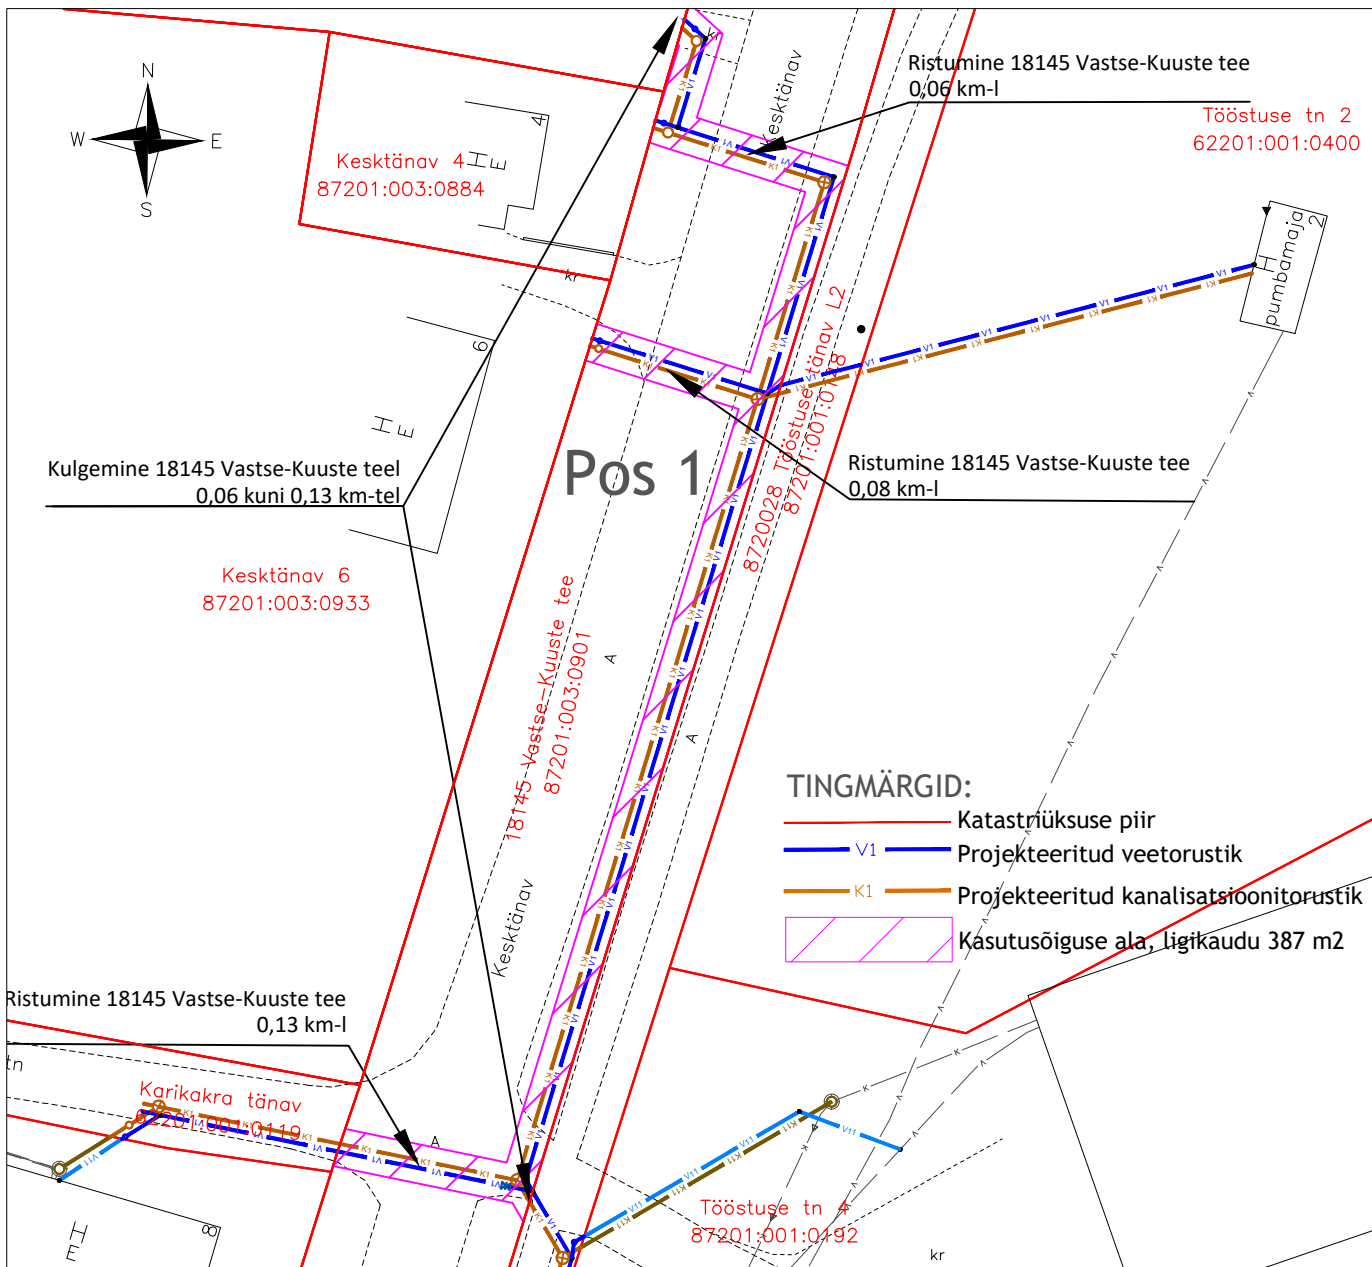

Isikliku kasutusõiguse seadmise plaan

LEHT 1/3

18145 Vastse-Kuuste tee

Katastritunnus 87201:003:0901

Registriosa nr 3223850

Vastse-Kuuste aleviku ühisveevärgi- ja kanalisatsioonisüsteemide
projekteerimine

Töö nr 3349

M 1:500 (1 cm = 5,0 m), A4

Jrk nr	IKO ala Pos nr (plaanil)	Kinnistu registriosa number	Katastriüksuse tunnus, nimi ja sihtotstarve	Asukoht riigitee (nr ja nimi) suhtes (lõigu algus ja lõpp km)	Ala pindala m ²
1	Pos 1	3223850	18145 Vastse-Kuuste tee 87201:003:0901 Transpordimaa	Ristumine 18145 Vastse-Kuuste tee 0,06, 0,08 ja 0,13 km-l; kulgemine 18145 Vastse-Kuuste tee 0,06 kuni 0,13 km-tel	258 m ²
2	Pos 2	3223850	18145 Vastse-Kuuste tee 87201:003:0901 Transpordimaa	Ristumine 18145 Vastse-Kuuste tee 0,24 km-l	33 m ²
3	Pos 3	3223850	18145 Vastse-Kuuste tee 87201:003:0901 Transpordimaa	Ristumine 18145 Vastse-Kuuste tee 0,29 km-l	32 m ²
4	Pos 4	3223850	18145 Vastse-Kuuste tee 87201:003:0901 Transpordimaa	Ristumine 18145 Vastse-Kuuste tee 0,32 km-l	31 m ²
5	Pos 5	3223850	18145 Vastse-Kuuste tee 87201:003:0901 Transpordimaa	Ristumine 18145 Vastse-Kuuste tee 0,41 km-l	33 m ²