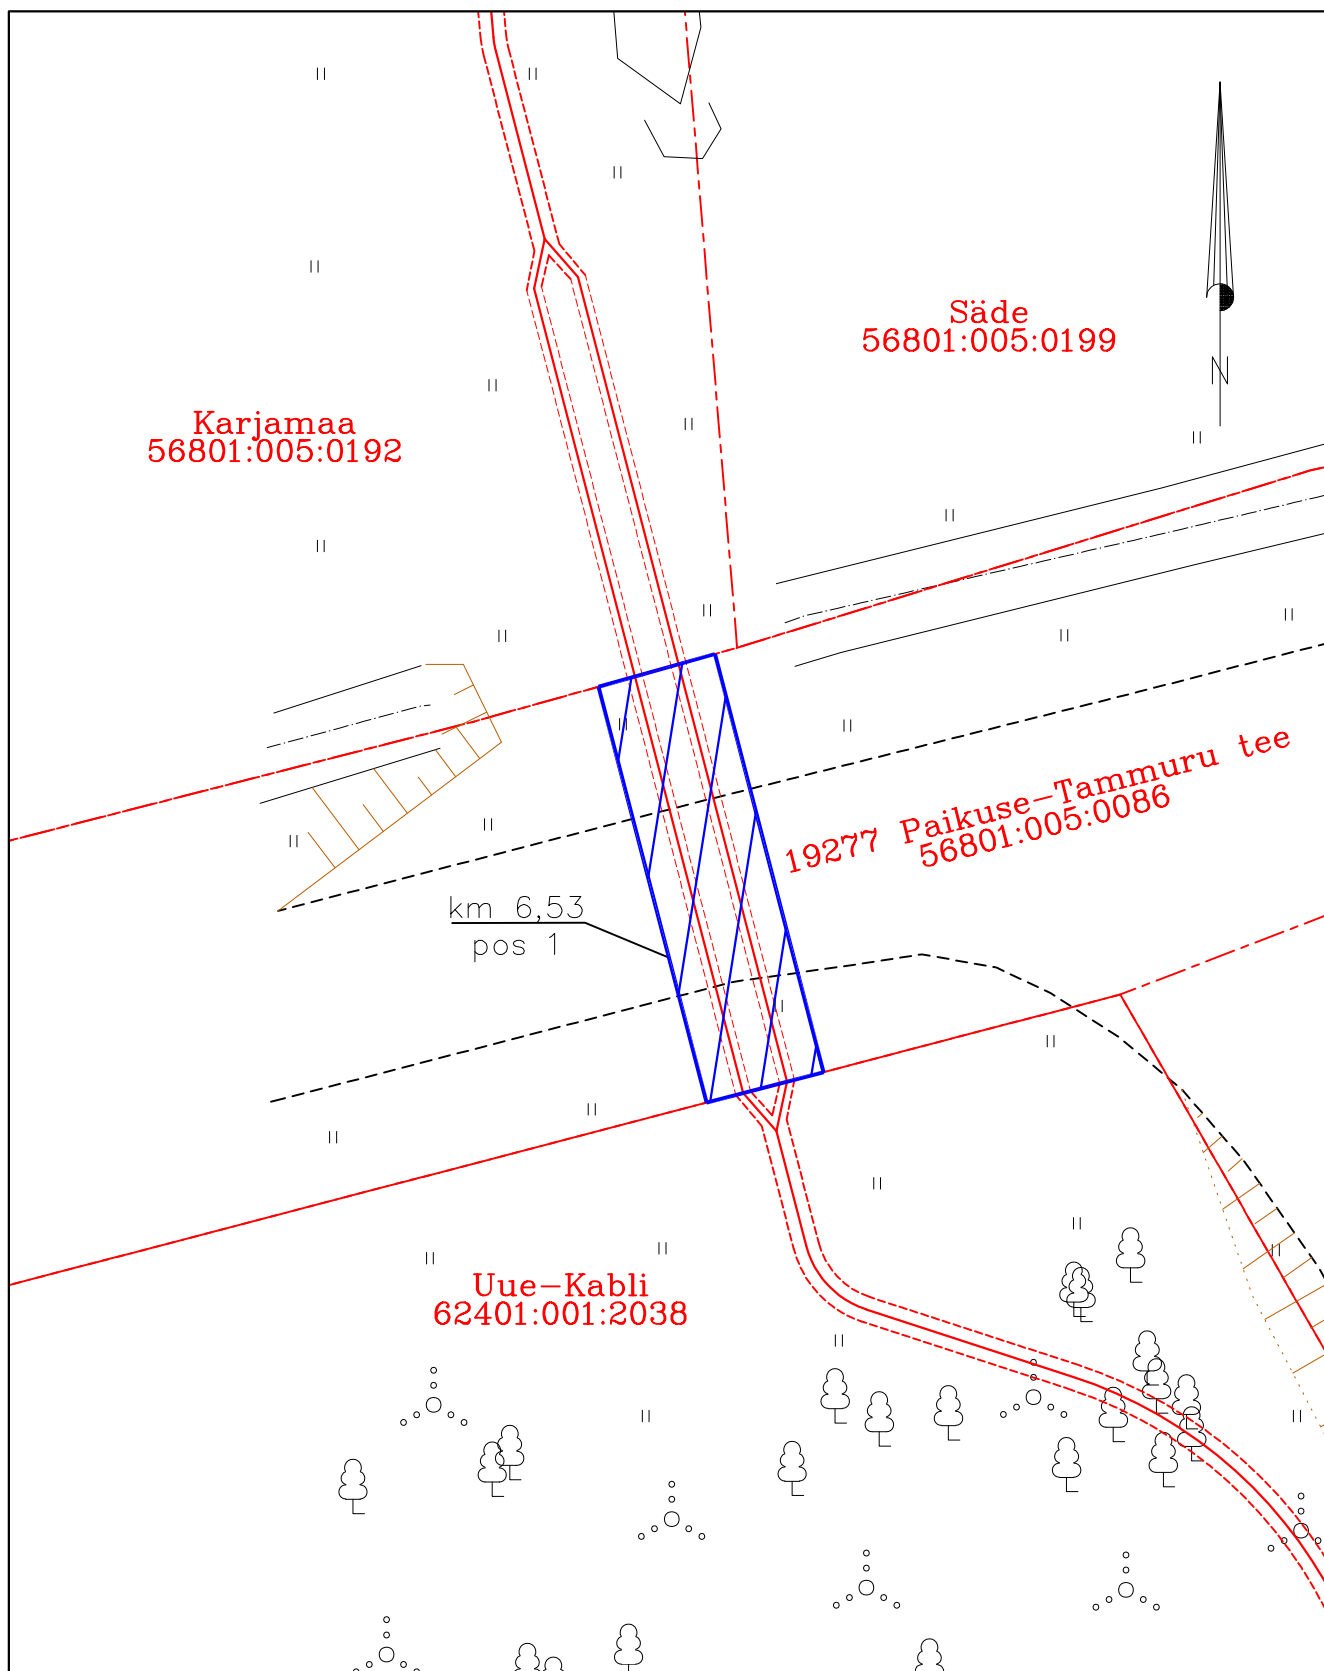

Isikliku kasutusõigusega seadmise ala plaan
Pärnu maakond, Pärnu linn, Tammuru küla
19277 Paikuse-Tammuru tee

Jrk nr	IKÕ ala Pos nr (plaanil) nr	Kinnistu registriosa number	Katastriüksuse tunnus, nimi ja sihtotstarve;	Asukoht riigitee (nr ja nimi) suhtes (lõigu algus ja lõpp km);	Ala pindala ruutmeetrites m ²
1.	Pos 1	8481650	56801:005:0086 19277 Paikuse-Tammuru tee Transpordimaa	19277 Paikuse-Tammuru tee km 6,53	57 m ²

Möötkava: M 1:250

- Lepingu objektiks oleva katastriüksuse piir
- Katastriüksuste piirid
- Elektripaigaldise 33kV kaabli trass
- Kasutusõiguse ala (PARI ID 8915)