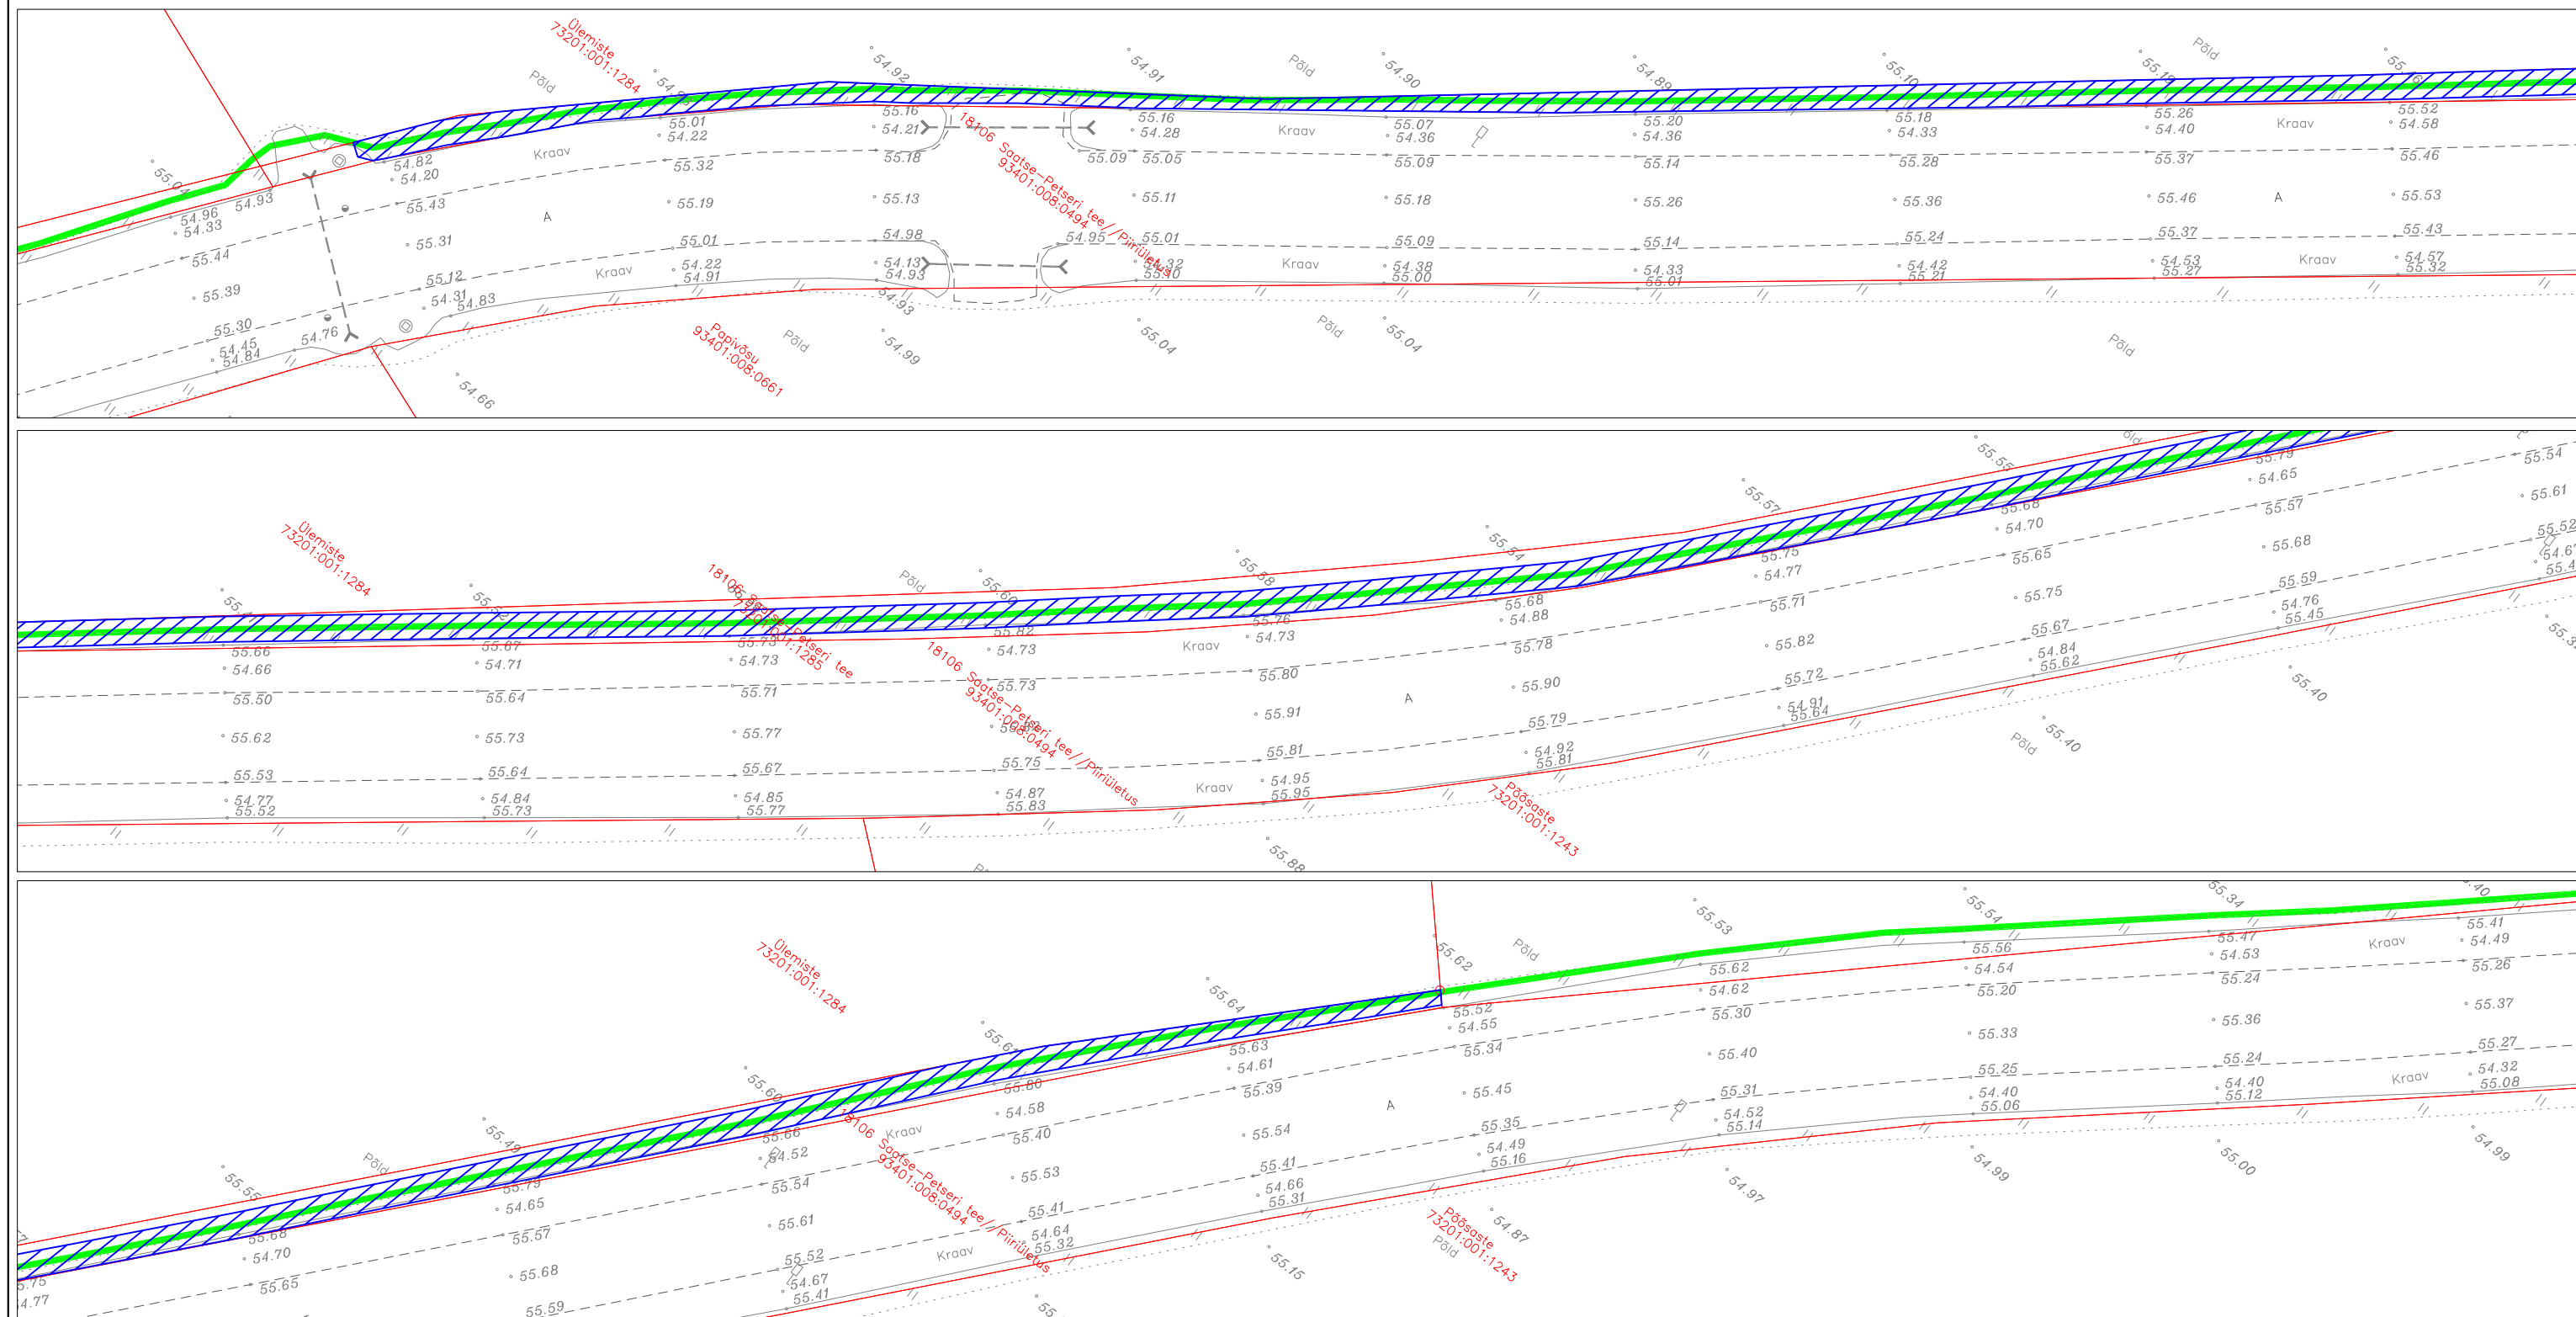

Isikliku kasutusõiguse seadmise plaan

Passiivse elektroonilise side juurdepääsuvõrgu rajamine, Litvina küla Setomaa vald Võru maakond
Töö nr: VT2156

M 1:500 (1 cm = 5 m), A3

18106 Saatse-Petseri tee
Katastritunnus 73201:001:1285
Registriosa nr 18531250

TINGMÄRGID	
	IKÕ seadmise ala kokku 744 m ²
	Kinnistute piirid
	Projekteeritud side maakaabelliin

Jrk nr	IKÕ ala Pos nr (plaanil)	Kinnistu registriosa number	Katastriüksuse tunnus, nimi ja sihtotstarve	IKÕ ala pindala m ²
1	Pos 1	18531250	18106 Saatse-Petseri tee Katastritunnus 73201:001:1285 Transpordimaa	744 m ²