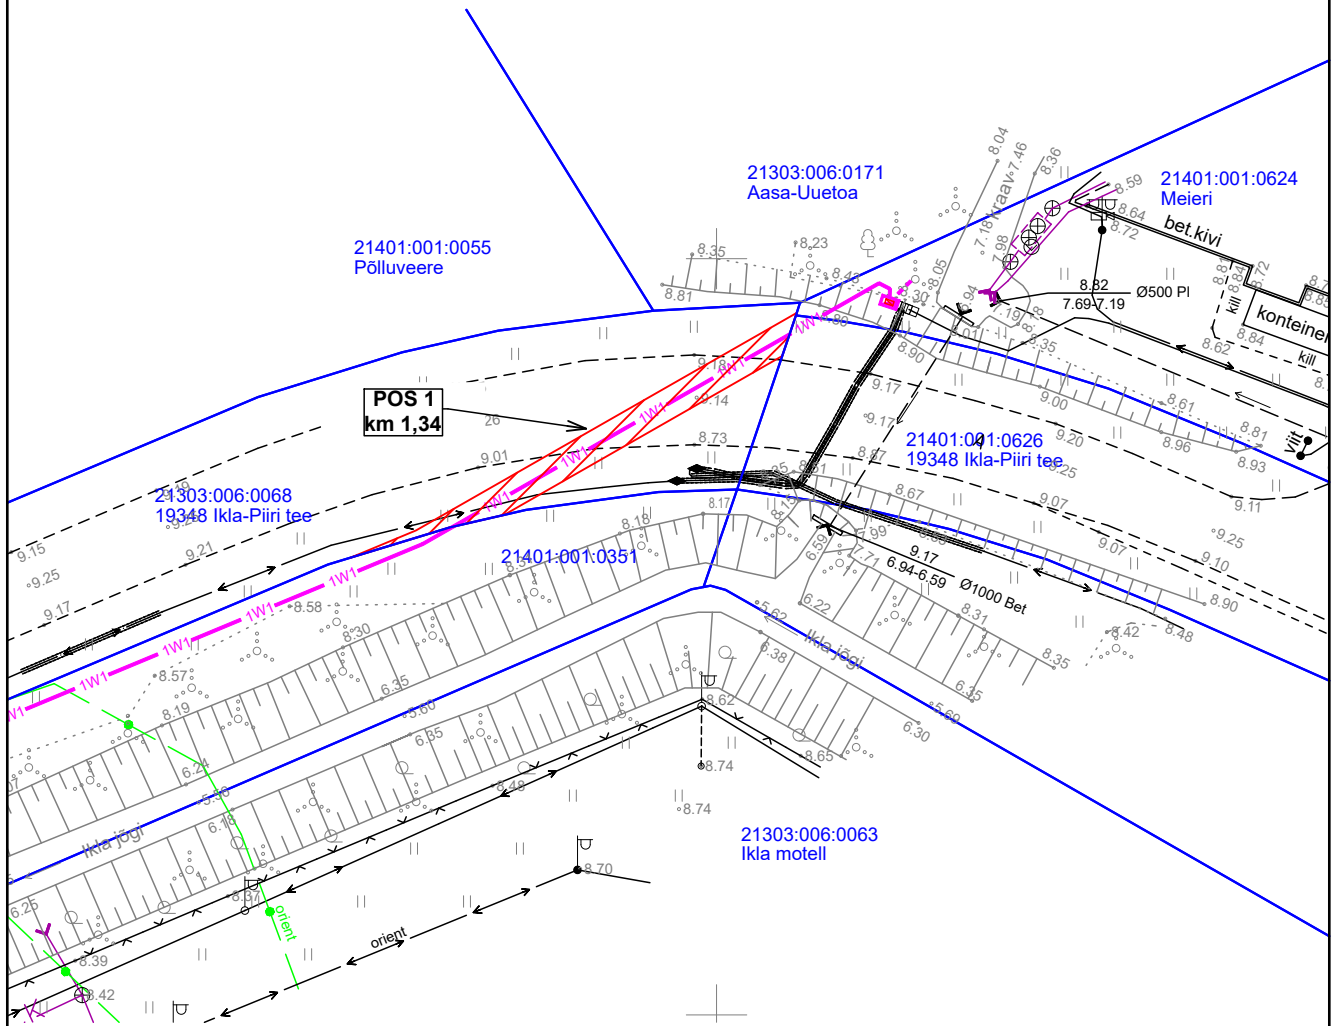

Isikliku kasutusõiguse ala plaan

Jrk nr	IKÕala Pos nr (plaanil)	Kinnistu registriosa number	Katastriüksuse tunnus, nimi ja sihtotstarve	Asukoht riigitee (nr ja nimi) suhtes (lõigu algus ja lõpp km)	Ala pindala ruutmeetrites m ²
1.	1	8289250	21303:006:0068, 19348 Ikla-Piiri tee, transpordimaa 100%	19348 Ikla-Piiri tee, teemaal km 1,34	ca 53 m ²

Kasutusõiguse ala ca 53 m²

Katastriüksuse piir

Projekteeritud 0,4 kV maakaabel

Projekt Meieri kinnistu laadimistaristu elektriliitumine Ikla küla Häädemeeste vald Pärnu maakond				Tellija Elektrilevi OÜ			
Joonis				Joonise nr LC1219			
 LEONHARD WEISS E-post estonia@leonhard-weiss.com Telefon +372 601 2285 Registrikood 12083348 EL10665798-0001	Projekteeris	Karl M Põldsam	05.2024	+372 59002453	Mõõtkava	1:500	
	Kontrollis				Staadium	Tööprojekt	
	Projektijuht				Keel	Leht	Lehti
					EST	1	1