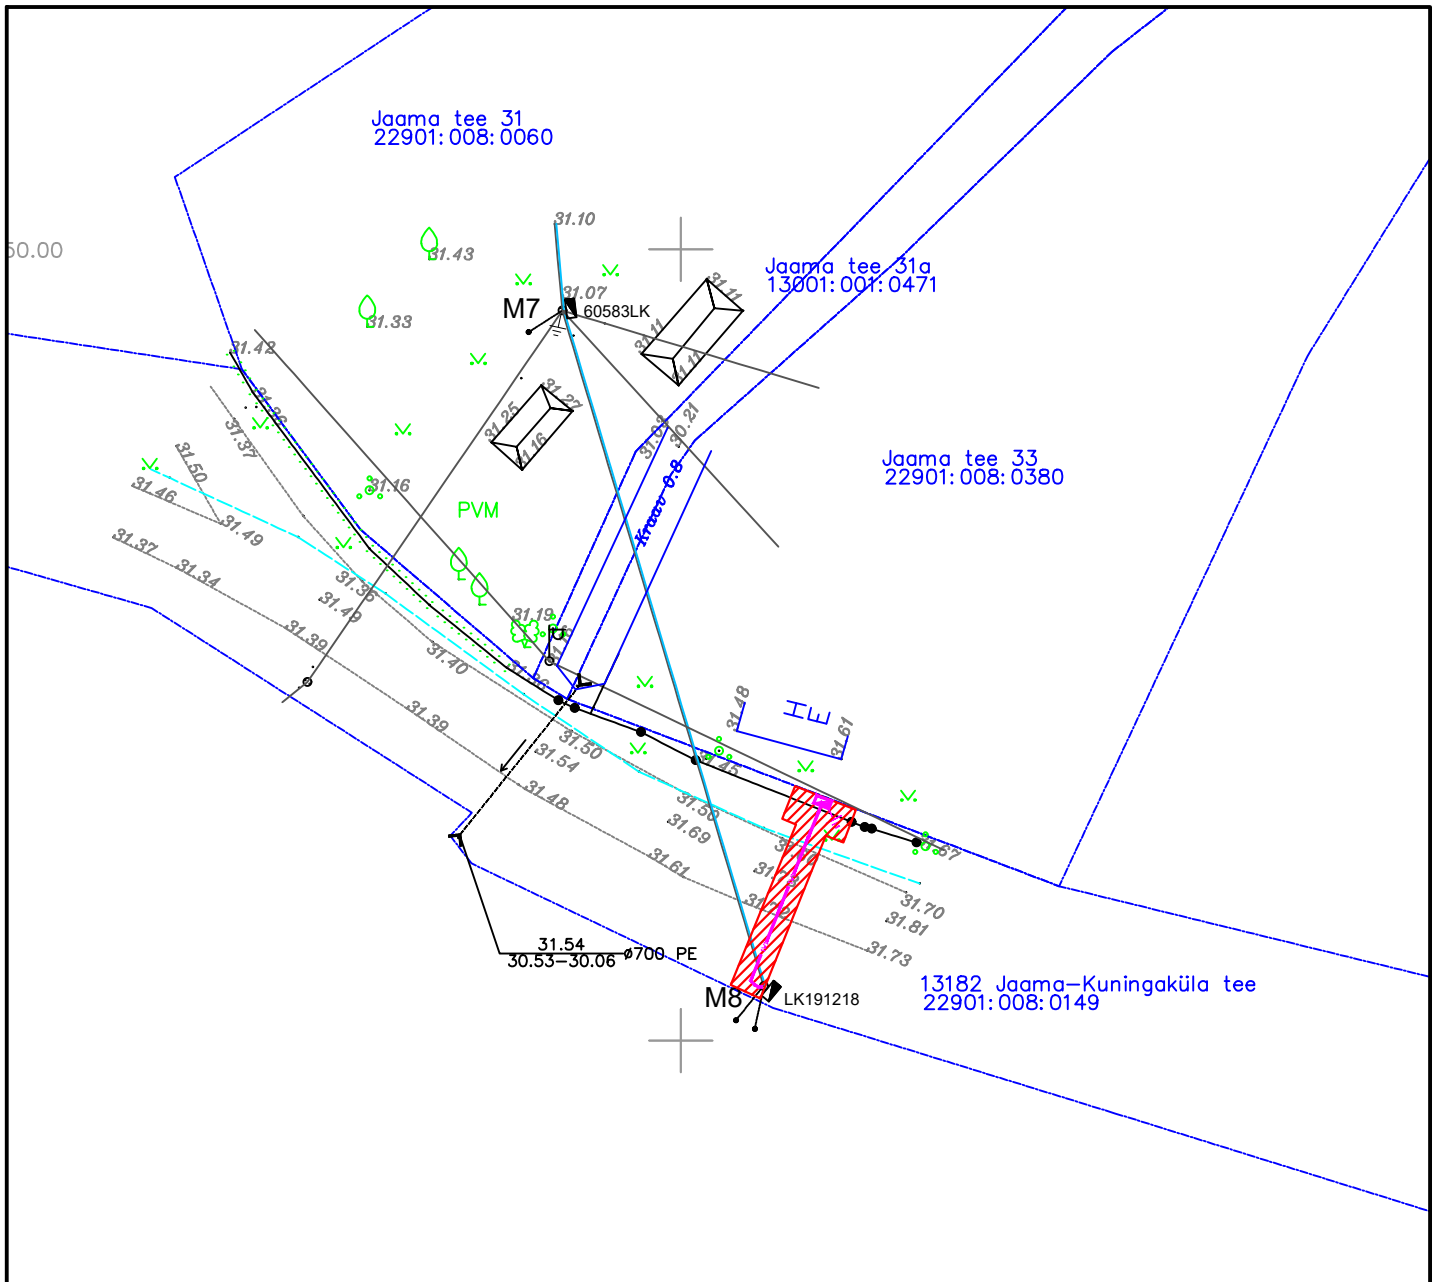

Isikliku kasutusõiguse seadmise ala plaan  
 13182 Jaama-Kuningaküla tee km 0,34-0,35  
 Jaama küla, Alutaguse vald, Ida-Viru maakond  
 22901:008:0149, reg.osa nr 7422750  
 M 1:500

Nr	IKÕ ala Pos nr	Kinnistu registriosa nr	Katastriüksuse tunnus, nimi Ja sihtotstarve	Asukoht riigitee suhtes Nr ja nimi	Ala pindala m <sup>2</sup>
1	1	7422750	22901:008:0149 13182 Jaama-Kuningaküla tee transpordimaa	13182 Jaama-Kuningaküla tee km 0,35	32

TINGMÄRGID

-  projekteeritav elektri maakaabelliin
-  projekteeritav liitumiskilp
-  katastriüksuse piir
-  isikliku kasutusõiguse seadmise ala 32 m<sup>2</sup>