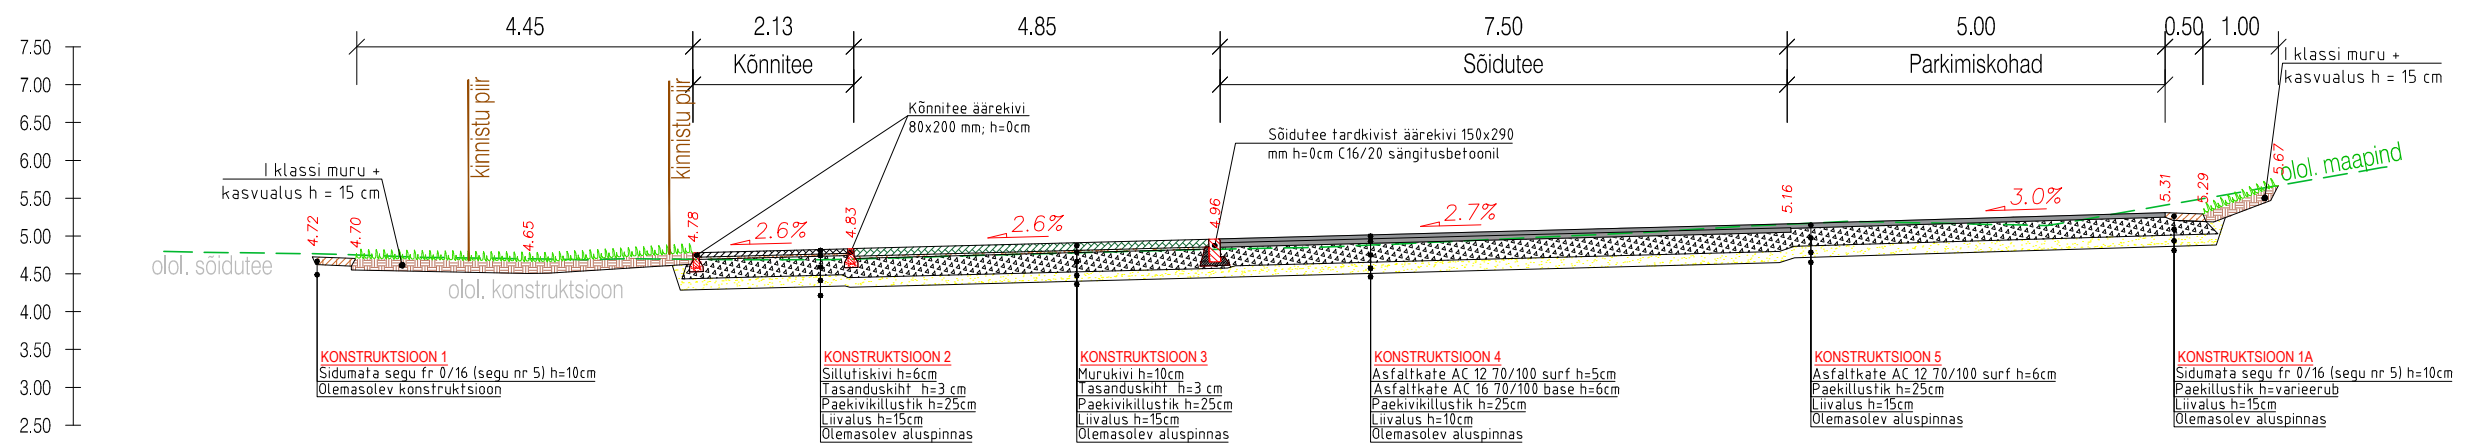

LÕIGE 1-1

LÕIGE 2-2

LÕIGE 3-3

			Projekti nimetus				
			Neeme küla parkla ja jalgtee				
Road-Expert OÜ Reg kood 14449962 Tel +372 5665 0034 info@roadexpert.ee www.roadexpert.ee			Tellija: Pärnuale Residentsid OÜ Reg kood 16328659 sten@tikk.ee			Objekti asukoht	
						Neeme küla, Jõelähtme vald, Harju maakond	
Projekteerija	Meelis Kreevan	/allkirjastatud digitaalselt/	Joonise nimetus				
			Konstruktiivsed lõiked				
Tehnik	Kaur Varipuu	/allkirjastatud digitaalselt/	Projekti number	Projekti staadium	Joonise number	Joonise mõõtkava	Kuupäev
			23037	Põhiprojekt	TL-6-01	1:100	01.02.2024