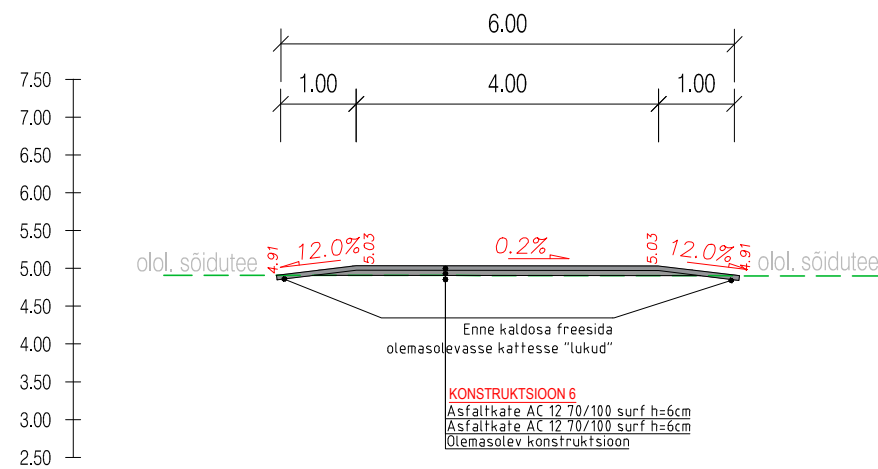

LÕIGE 1-1

LÕIGE 2-2

LÕIGE 3-3

			Projekti nimetus				
			Neeme küla parkla ja jalgtee				
Road-Expert OÜ Reg kood 14449962 Tel +372 5665 0034 info@roadexpert.ee www.roadexpert.ee			Tellija: Pärnuale Residentsid OÜ Reg kood 16328659 sten@tikk.ee			Objekti asukoht	
						Neeme küla, Jõelähtme vald, Harju maakond	
Projekteerija	Meelis Kreevan	/allkirjastatud digitaalselt/	Joonise nimetus				
			Konstruktiivsed lõiked				
Tehnik	Kaur Varipuu	/allkirjastatud digitaalselt/	Projekti number	Projekti staadium	Joonise number	Joonise mõõtkava	Kuupäev
			23037	Põhiprojekt	TL-6-01	1:100	01.02.2024