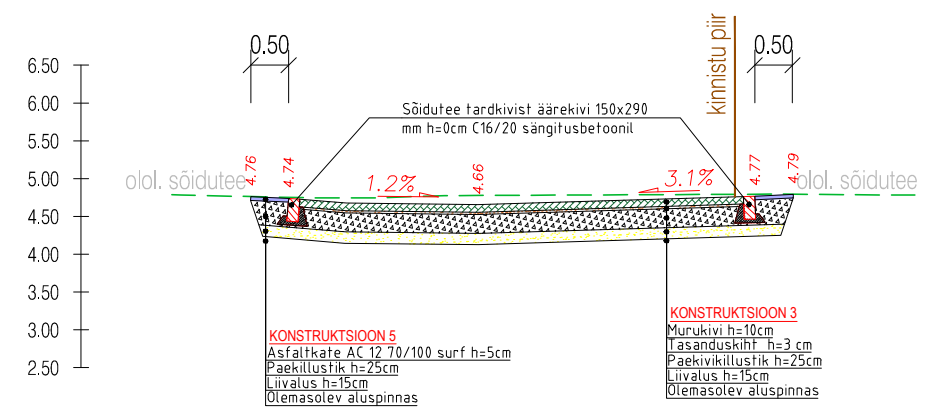

LÕIGE 1-1

LÕIGE 2-2

LÕIGE 3-3

			Projekti nimetus				
			Neeme küla parkla ja jalgtee				
Road-Expert OÜ Reg kood 14449962 Tel +372 5665 0034 info@roadexpert.ee www.roadexpert.ee			Tellija: Pärnuale Residentsid OÜ Reg kood 16328659 sten@tikk.ee			Objekti asukoht	
						Neeme küla, Jõelähtme vald, Harju maakond	
Projekteerija	Meelis Kreevan	/allkirjastatud digitaalselt/	Joonise nimetus				
			Konstruktiivsed lõiked				
Tehnik	Kaur Varipuu	/allkirjastatud digitaalselt/	Projekti number	Projekti staadium	Joonise number	Joonise mõõtkava	Kuupäev
			23037	Põhiprojekt	TL-6-01	1:100	01.02.2024