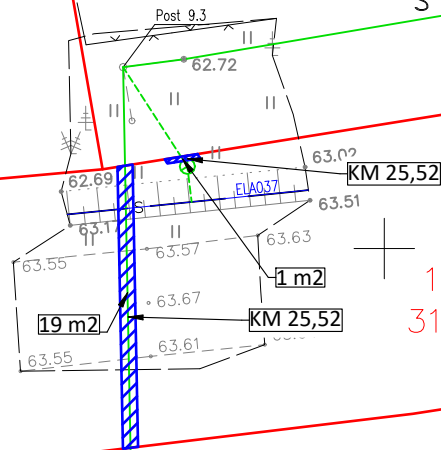

ISIKLIKU KASUTUSÕIGUSE ALA PLAAN
 11202 Vaida-Urge tee, Salutaguse küla, Kohila vald, Rapla maakond
 Katastriüksuse nr. 31701:002:1530 Registriosia nr. 10632850
 1:500, A4

Päeaugu
 31701:002:0211

Vabriku
 31701:002:0050

11202 Vaida-Urge tee
 31701:002:1530

Urge-Salutaguse kergliiklustee
 31701:001:0657

TINGMÄRGID

-  Pealt paigaldatav sidekaev
-  Side õhuliin
-  Side maakaabelliin
-  Katastriüksuse piiri
-  Kasutusõiguse ala

KITSENDUSED

- Maakaabelliini kaitsevöönd on piki maakaablit kulgev ala, mida mõlemalt poolt piiravad liini äärmisest kaablist 1 meetri kaugusel paiknevad mõttelised vertikaaltasandid.
- Sidepaigaldise kaitsevöönd on tähistatud sinise viirutatud alaga
- Sidepaigaldise isikliku kasutusõiguse ala suurus on ca 20 m²