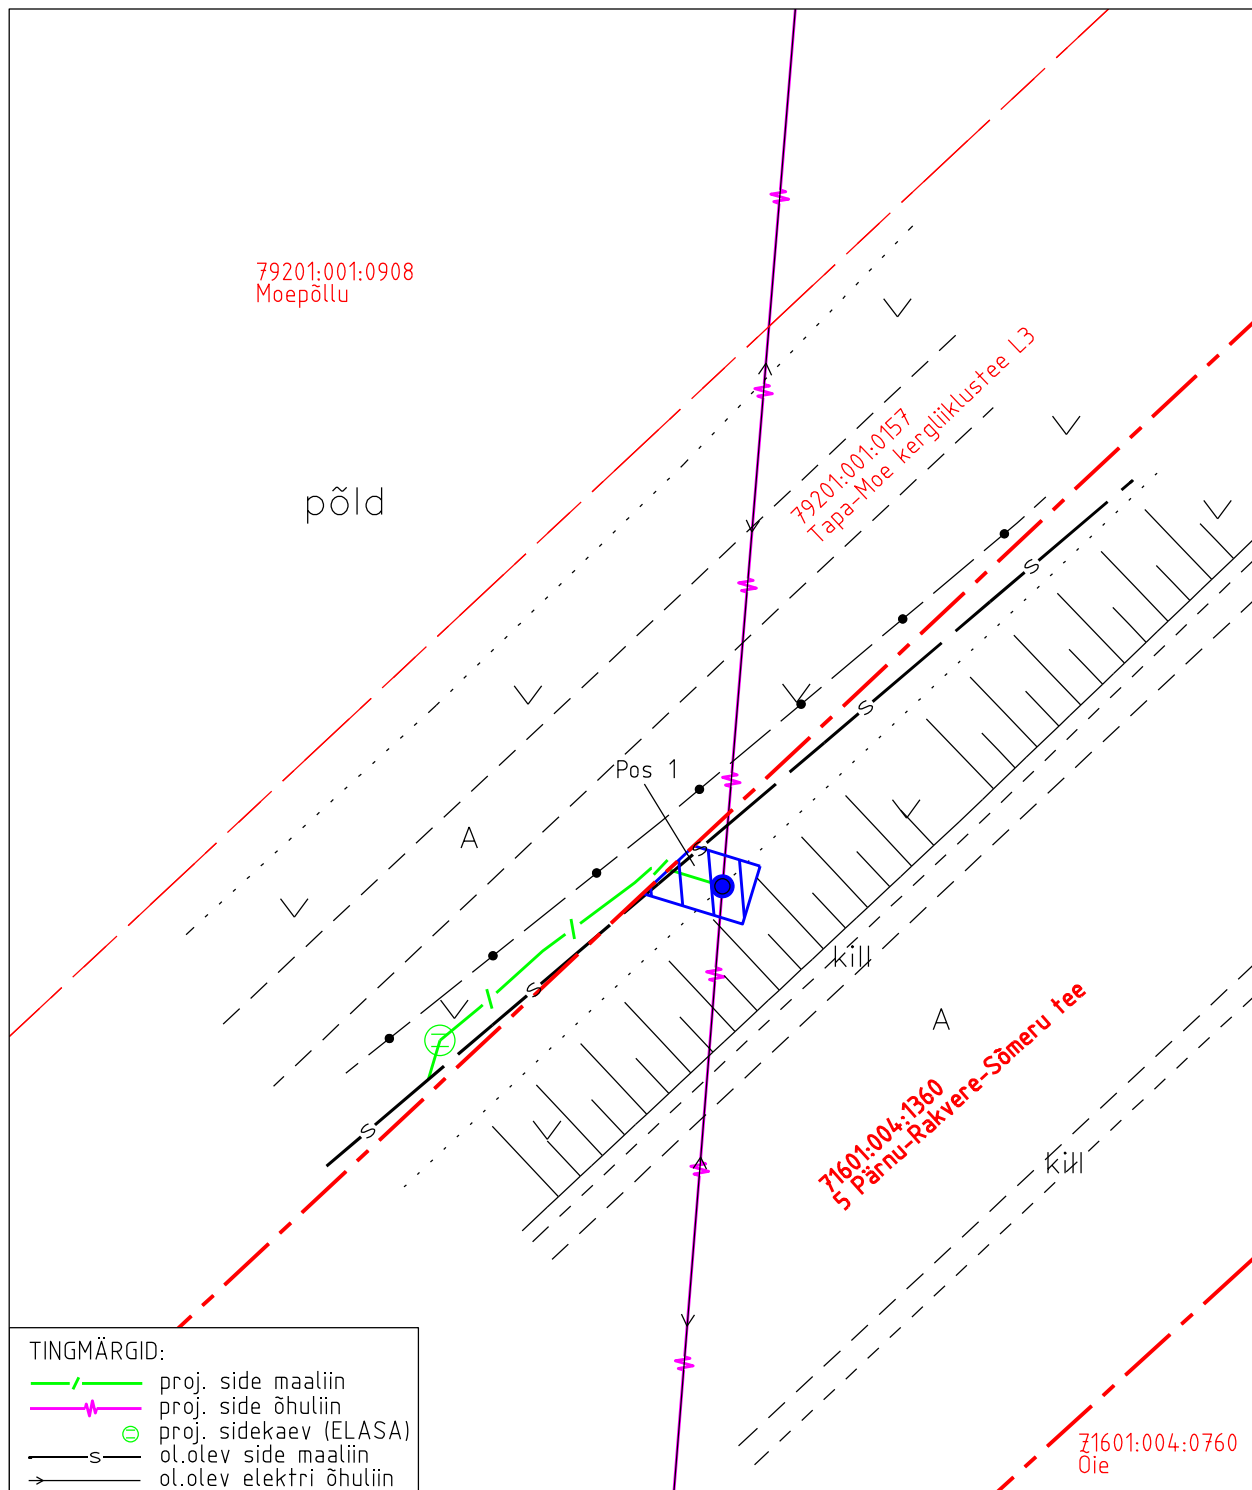

Isikliku kasutusõiguse ala plaan

Kinnistu nimi: 5 Pärnu-Rakvere-Sõmeru tee (KV71438, reg.nr 7283450)

Katastritunnus: 71601:004:1360

Asukoht: Moe küla, Tapa vald, Lääne-Viru maakond

Connecto Eesti AS töö nr VT1892 / Enefit Connect OÜ tellimus VT1892

TINGMÄRGID:

	proj. side maaliin
	proj. side õhuliin
	proj. sidekaev (ELASA)
	ol.olev side maaliin
	ol.olev elektri õhuliin

IKÕ ala pos nr	Asukoht riigitee 5 Pärnu-Rakvere-Sõmeru suhtes	Ala pindala (m ²)
1	kulgmine 146,31 km'l	6

- Isikliku kasutusõiguse ala pindala kokku ligikaudu 6 m²
- Koormatava katastriüksuse piir
- Katastriüksuste piirid

Plaan 1-1
M 1:250
Koostaja:
OÜ Kirjanurk