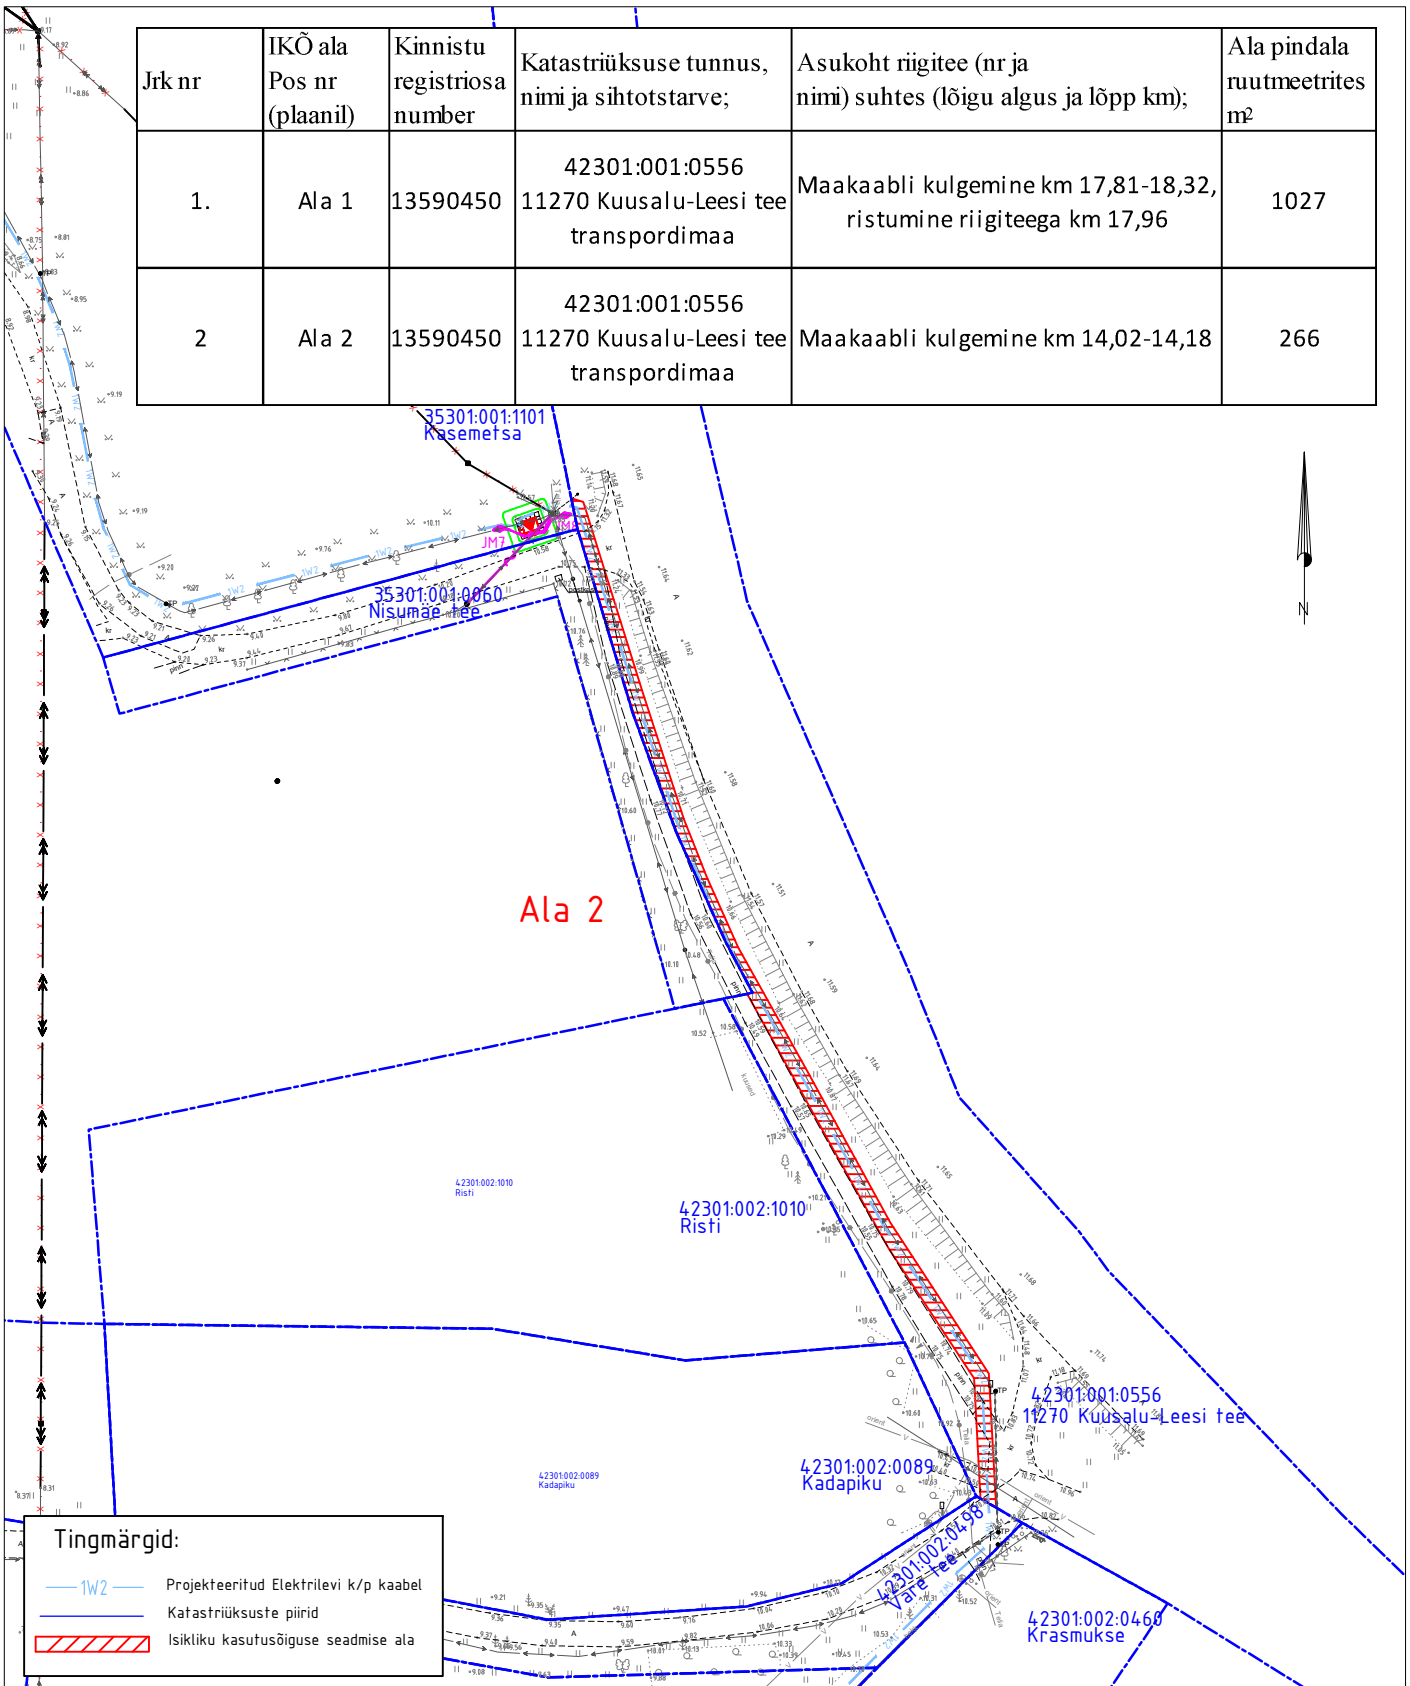

Isikliku kasutusõigusega koormatava ala plaan
11270 Kuusalu-Leesi tee, KÜ tunnus 42301:001:0556

Leht 3

M 1:1000

ASENDIPLAANI KOOSTAS:

Janno Lütt

AS Stik-Elekter

Projekteerija

Tel: 53400127

E-post: janno@stik-elekter.ee

Kolga-Pudisoo keskpinge võrgu parendamine Kolga-Aabla küla, Pedaspea küla, Pudisoo küla, Kuusalu vald, Harju maakond
Tööprojekt
Töö nr. IP5330