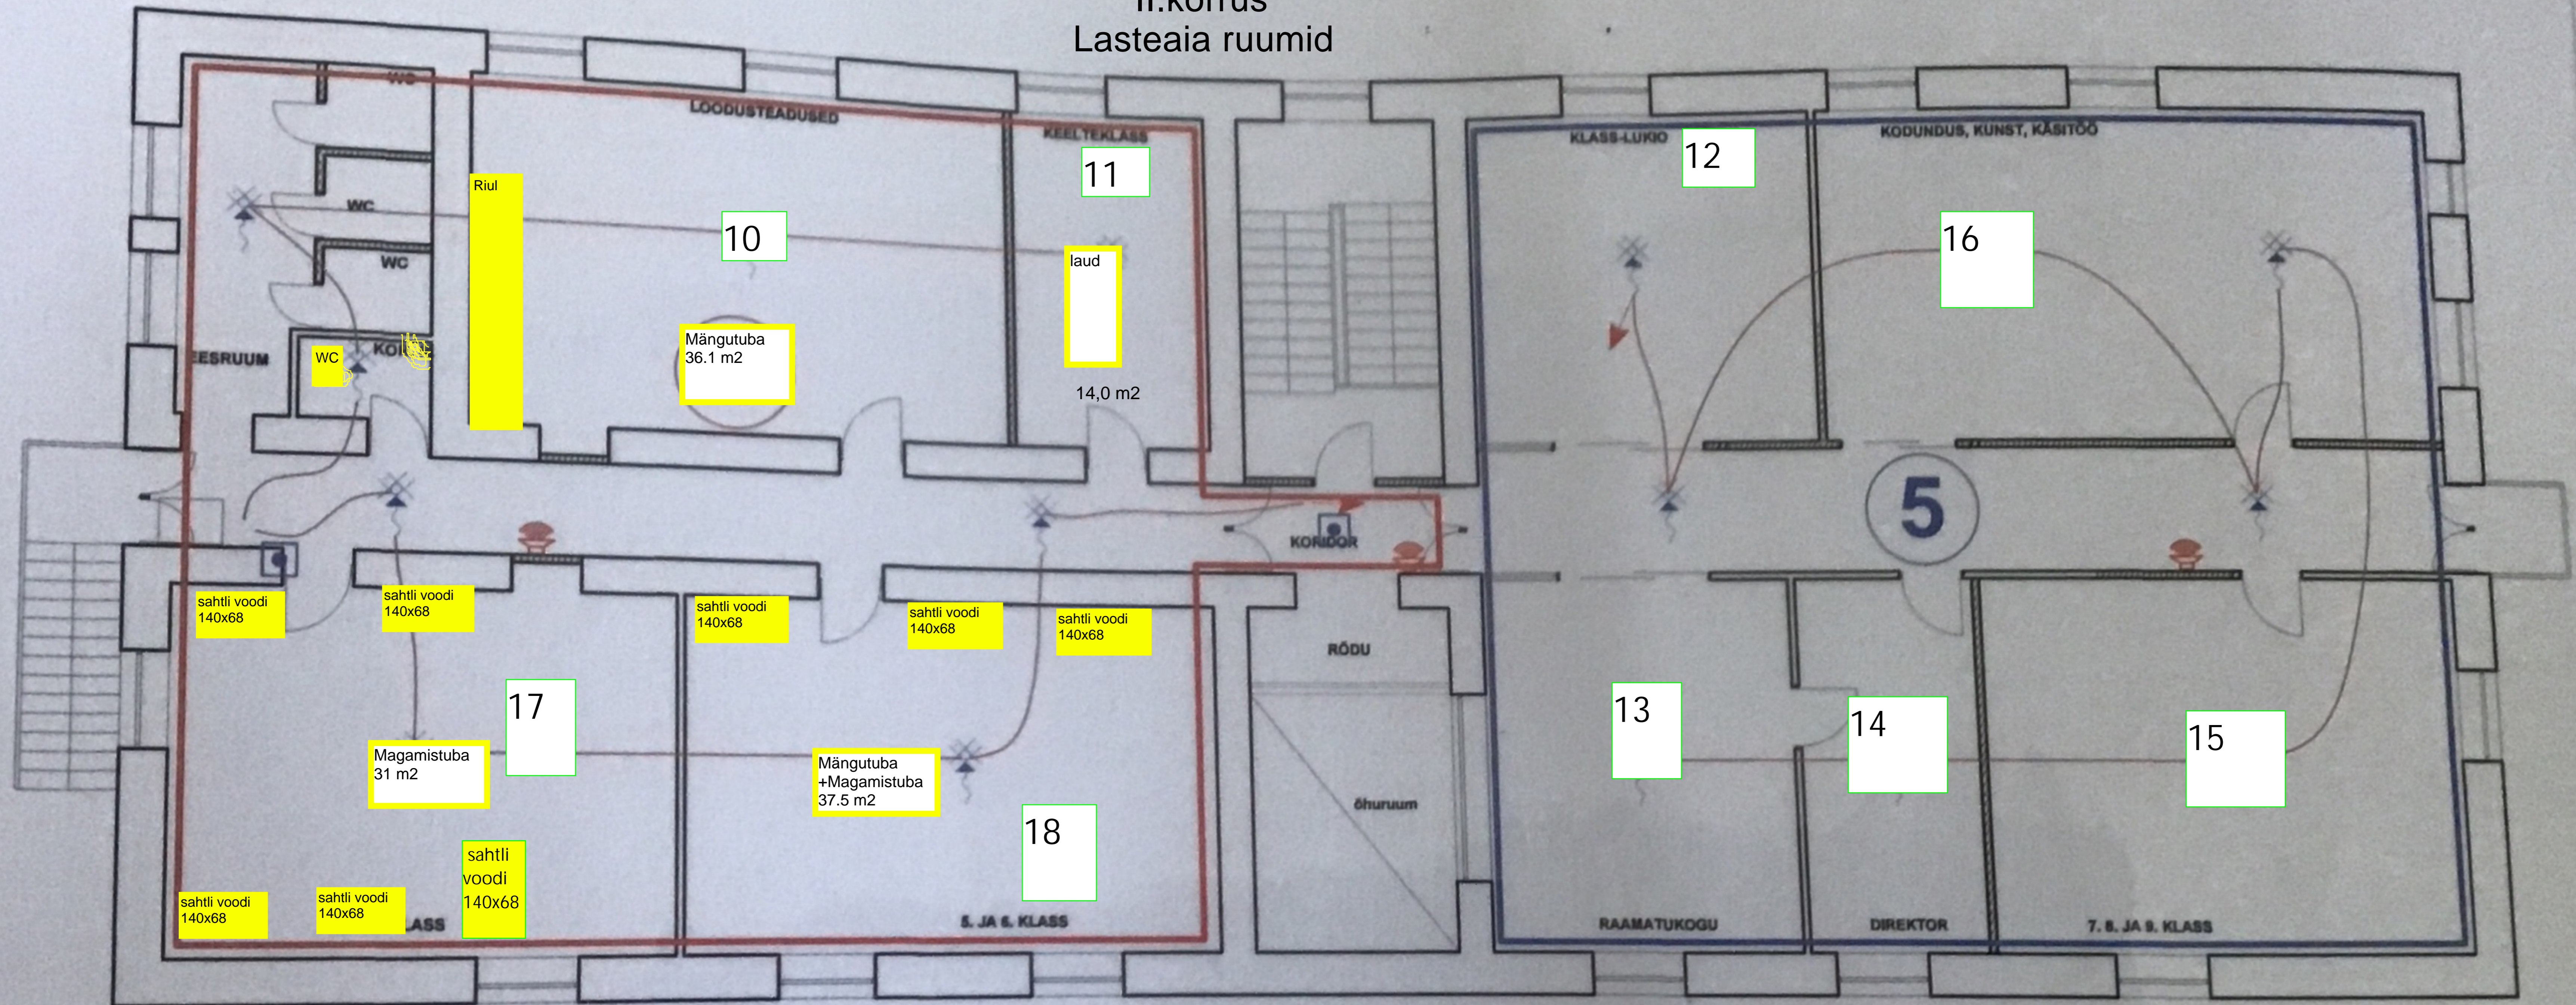

Vase tn 9a, Tallinn  
II.korrus  
Lasteaia ruumid

TINGMÄRGID

**Vase tn 9a, Tallinn**  
**II.korrus**  
**Lasteaia ruumid**

**Ruum nr 10**

Otstarbe: mängutuba

Pindala: 36,1 m<sup>2</sup>

**Ruum nr 11**

Otstarbe: õppetuba / söögituba

Pindala: 14,0 m<sup>2</sup>

**Ruumid nr 12, 13, 14, 15 ja 16** ei ole lasteaia kasutuses ja seisavad tühjadena.

**Ruum nr 17**

Otstarbe: magamistuba

Pindala: 31,0 m<sup>2</sup>

Voodid: kolmekordsed voodid- 5tk

**Ruum nr 18**

Otstarbe: mängutuba + magamistuba

Pindala: 37,5 m<sup>2</sup>

Voodid: kolmekordsed voodid- 3tk

II.korrusel on eraldi **tualettruum**, kus on kokku 4 wc-kabiini. Igas wc-kabiinis on olemas valuma käte pesemiseks. Tualettruumis on olemas eraldi ka üldkasutamiseks valamu.

**Lasteiarühm nr III**

Rühma suurus: kuni 15 last

Ruumid kasutuses: nr 10 ja 17

**Lasteiarühm nr IV**

Rühma suurus: kuni 9 last

Ruumid kasutuses: nr 18

Vase tn 9a, Tallinn  
Sisehoov laste mänguväljakuga

Sisehoovi üldpind: 990,0 m<sup>2</sup>