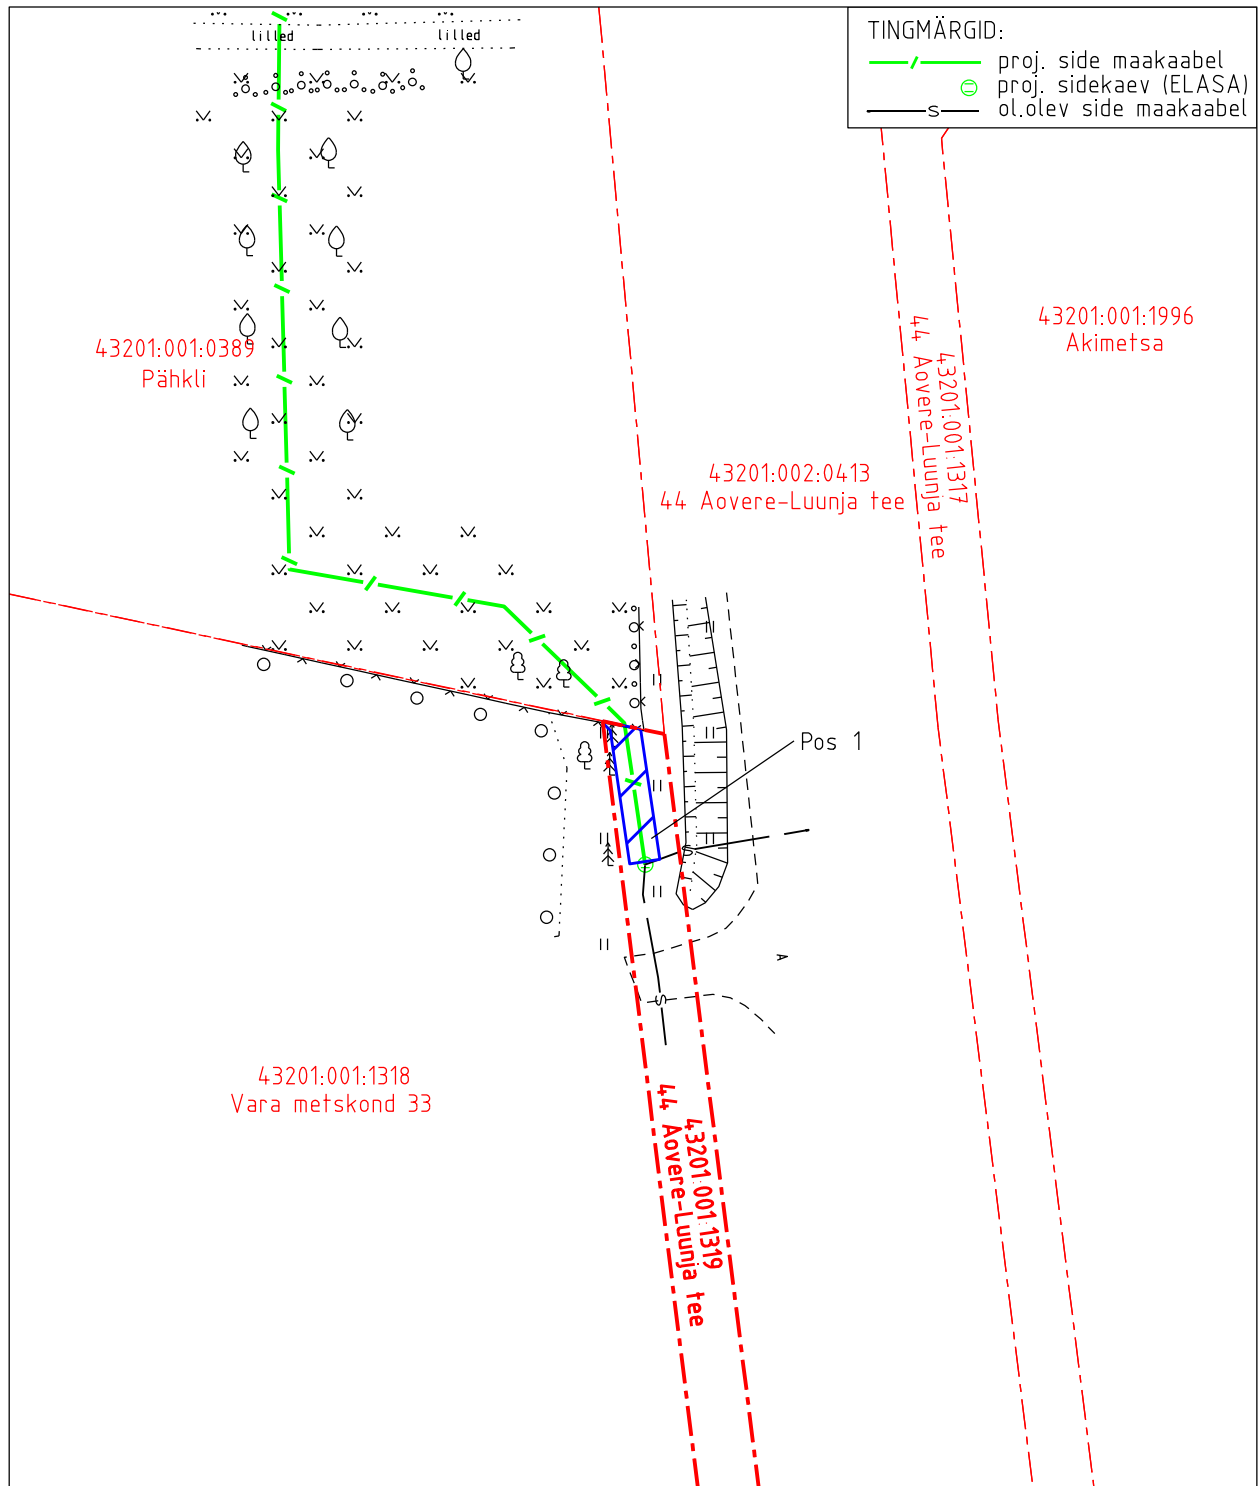

Isikliku kasutusõiguse ala plaan

Kinnistu nimi: 44 Aovere-Luunja tee (KV9361)

Katastritunnus: 43201:001:1319

Asukoht: Kakumetsa küla, Luunja vald, Tartu maakond

Kirjanurk OÜ töö nr 8783P

Luunja vald Kakumetsa küla Pähkli kinnistu Telia sideühendus

| IKÕ ala pos nr | Asukoht riigitee 44 suhtes (lõigu algus ja lõpp km) | Ala pindala (m ²) |
|----------------|---|-------------------------------|
| 1 | kulgemine 10,84–10,85 km'l | 18 |

 Isikliku kasutusõiguse ala pindala kokku ligikaudu 18 m²

 Koormatava katastriüksuse piir

 Katastriüksuste piirid

Plaan 1-1

M 1:500

Koostaja:

OÜ Kirjanurk