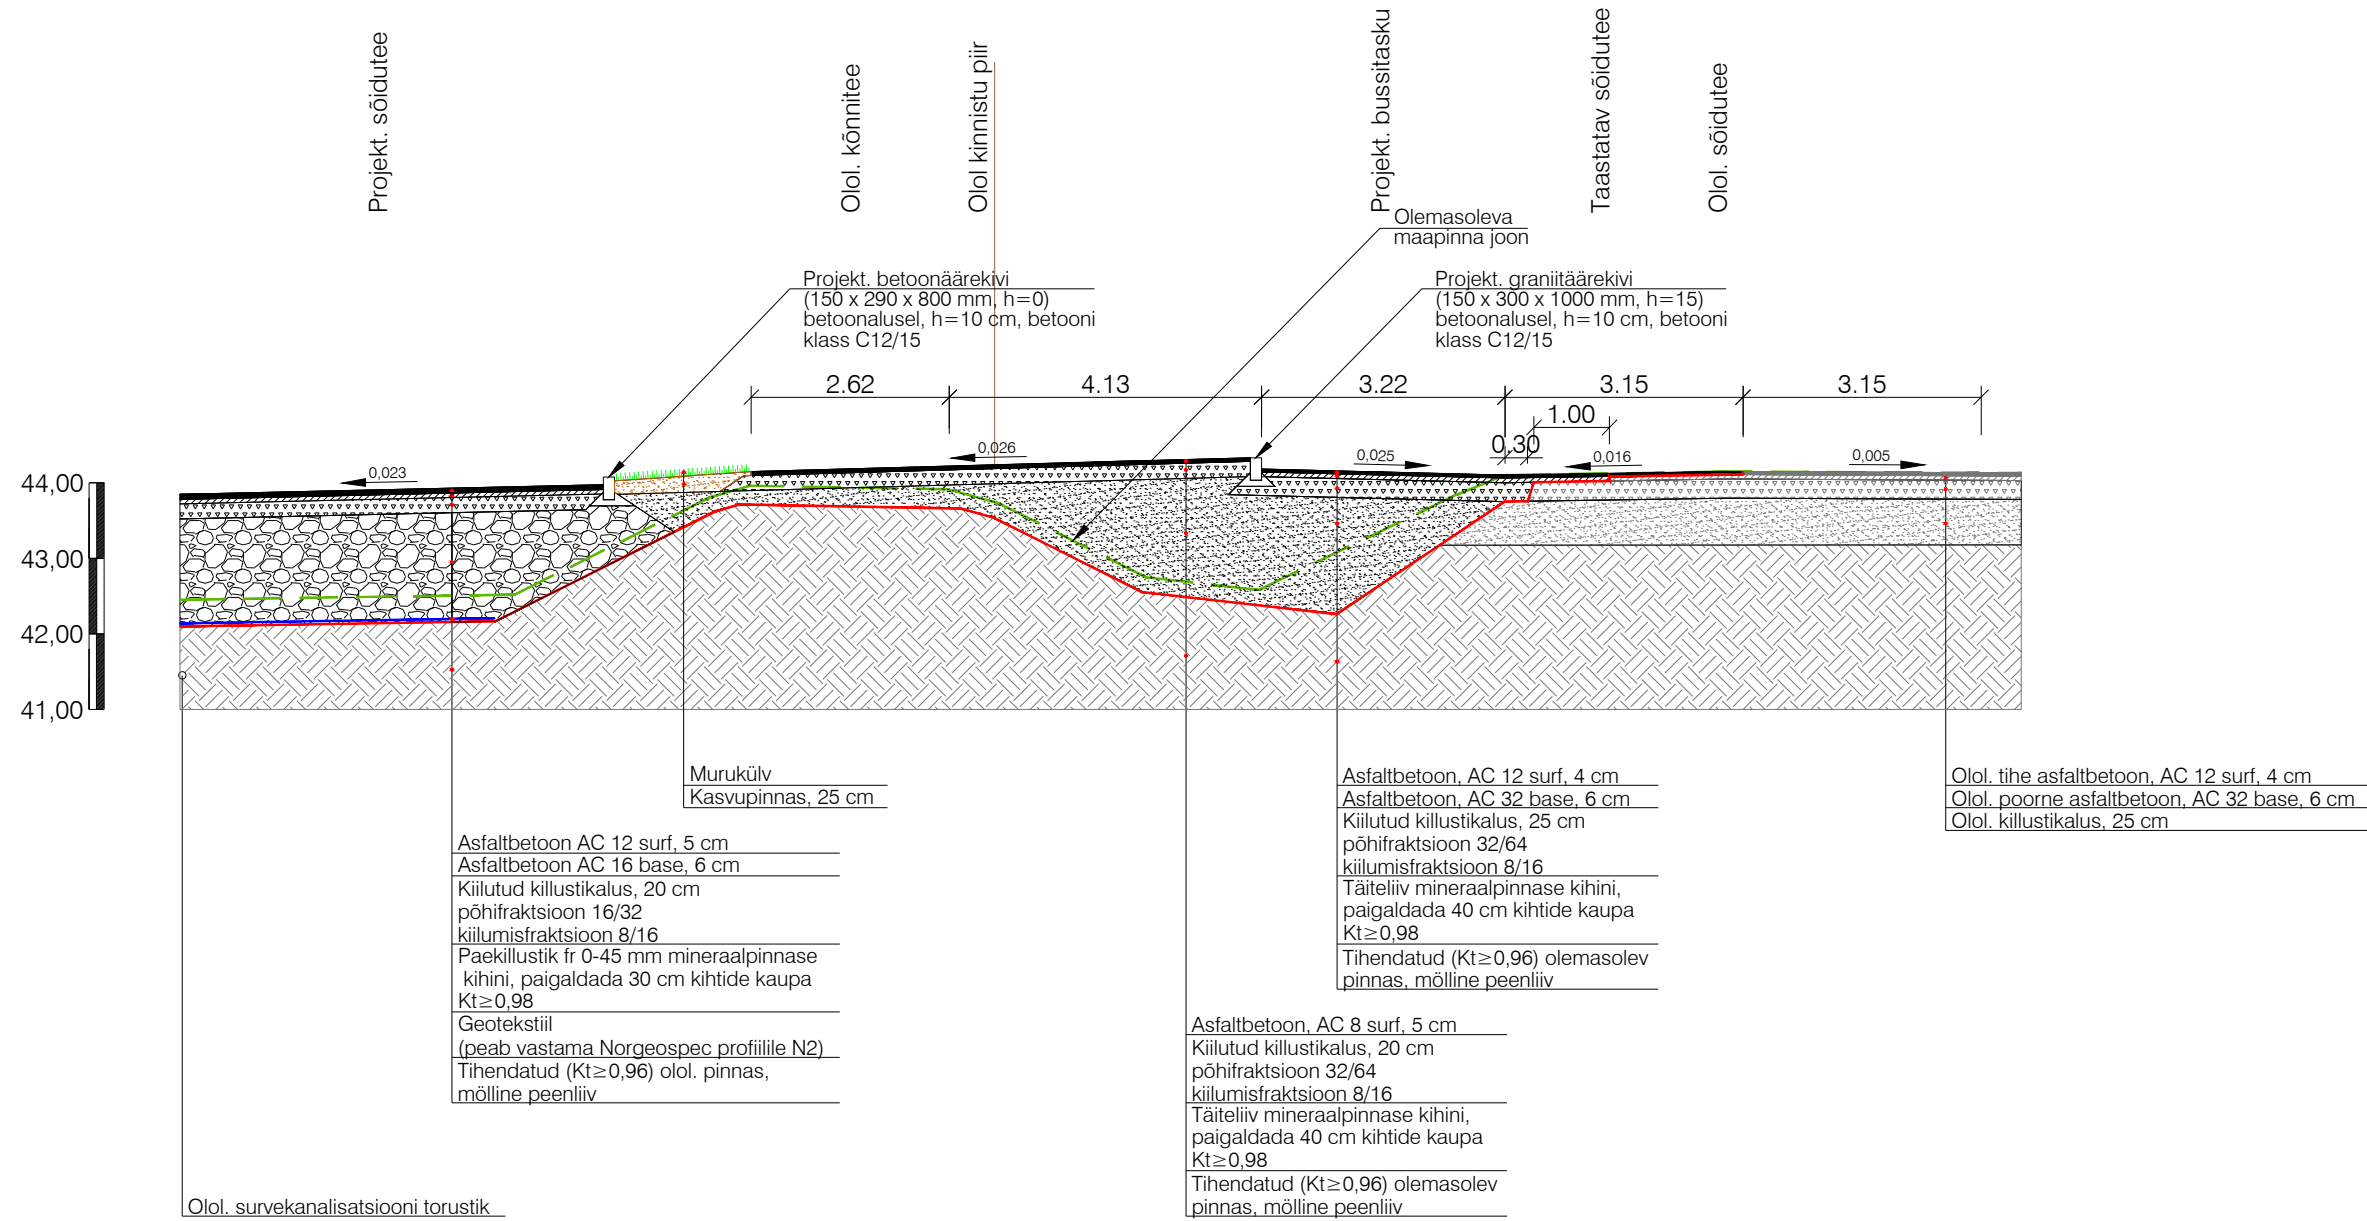

RISTPROFIIL 3-3

 <p>KLM Projekt OÜ Sepise tn 1, Tallinn, 11415 tel. 514 4725 info@klmprojekt.ee reg. kood: 11074214 MTR nr: EPP003312</p>	Tellija: Moodul Projekt OÜ	
	Projekti nimetus: Kauplus "Grossi toidukaubad". Tee-ehituslik osa	
Objekt: Kurtna tee 2, Kiisa alevik, Saku vald, Harju maakond		Joonis: RISTPROFIIL 3-3
Kinnitas: K. Laurits		Projekt nr.: 0722
Kontrollis: A. Lipkin	Kuupäev: 21.10.2022	Joonise nr.: 4.3
Koostas: A. Lipkin	Kuupäev: 21.10.2022	Mõõtkava: 1:100
		Leht: A3
		Paber: A3
		Stadium: PP