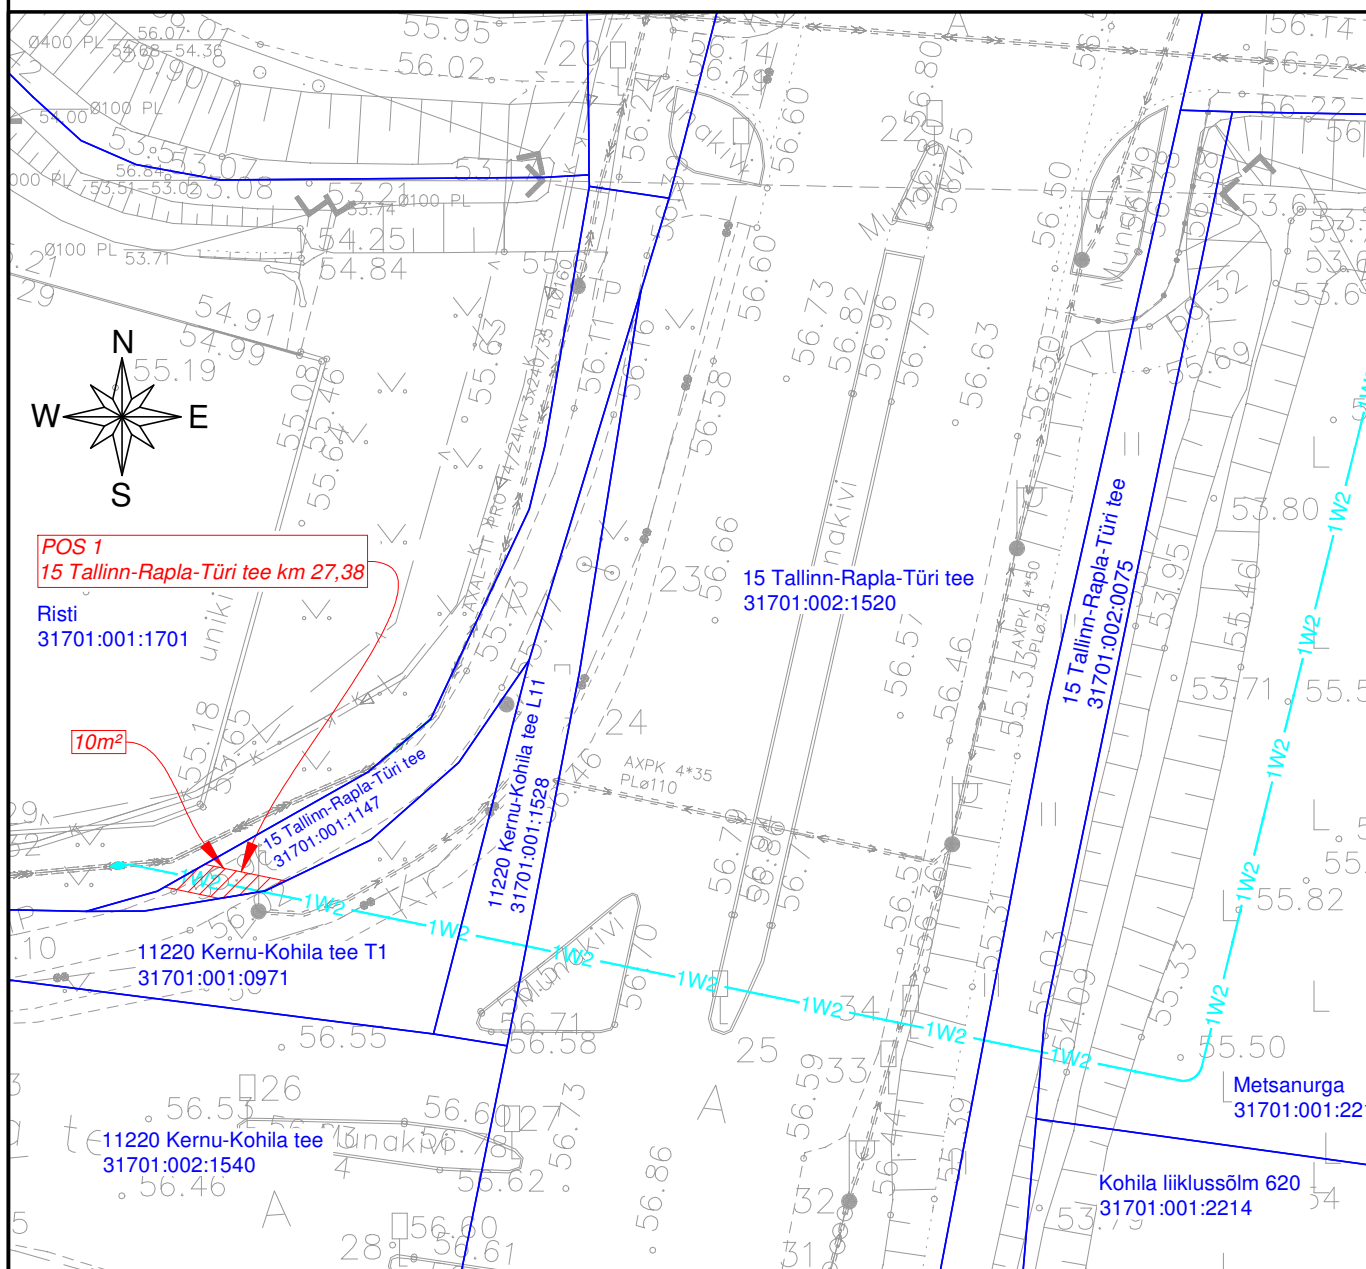

ISIKLIKU KASUTUSÕIGUSE SEADMISE PLAAN NR 5

15 Tallinn-Rapla-Türi tee (31701:001:1147)

Urge küla, Kohila vald, Rapla maakond

M 1:500, A4

Jrk nr	IKÕ ala Pos nr (plaanil)	Kinnistu registriosa nr	Katastriüksuse tunnus, nimi ja sihtotstarve	Asukoht riigitee (nr ja nimi) suhtes (lõigu algus ja lõpp km)	Ala pindala ruutmeetrites m ²
1.	POS 1	10294150	31701:001:1147 15 Tallinn-Rapla-Türi tee Transpordimaa 100%	Ristumine 15 Tallinn-Rapla-Türi tee km 27,38	10 m ²

- Kasutusõiguse ala
- Katastriüksuse piir
- Projekteeritud tehnovõrk - maa-alune elektrikaabe

Projekt: Elektrivõrgu ümberehitus Saviiri alajaama piirkonnas
 Töö nr: TR1140
 Koostaja: Draftit OÜ