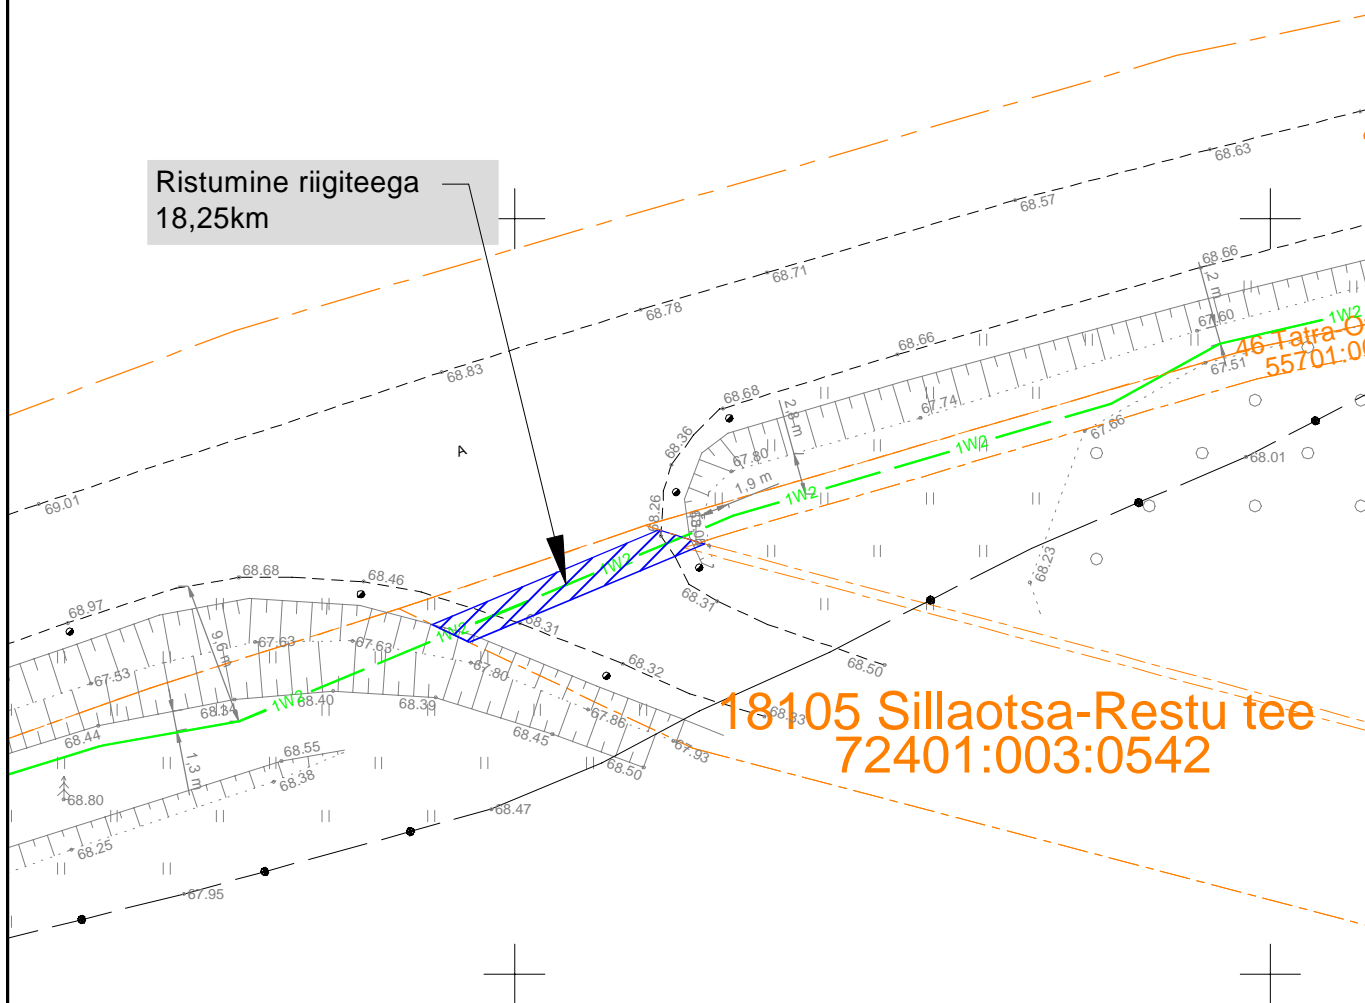

Isikliku kasutusõigusega ala plaan 8  
Valga maakond, Otepää vald, Lauküla, 18105 Sillaotsa-Restu tee  
Registriosa: 7882450; Katastritunnusega: 72401:003:0542

M 1:500

Kasutusõiguse ala : 33m<sup>2</sup>

Katastriüksuse piir

Koormatav ala

Projekteeritav maakaabel