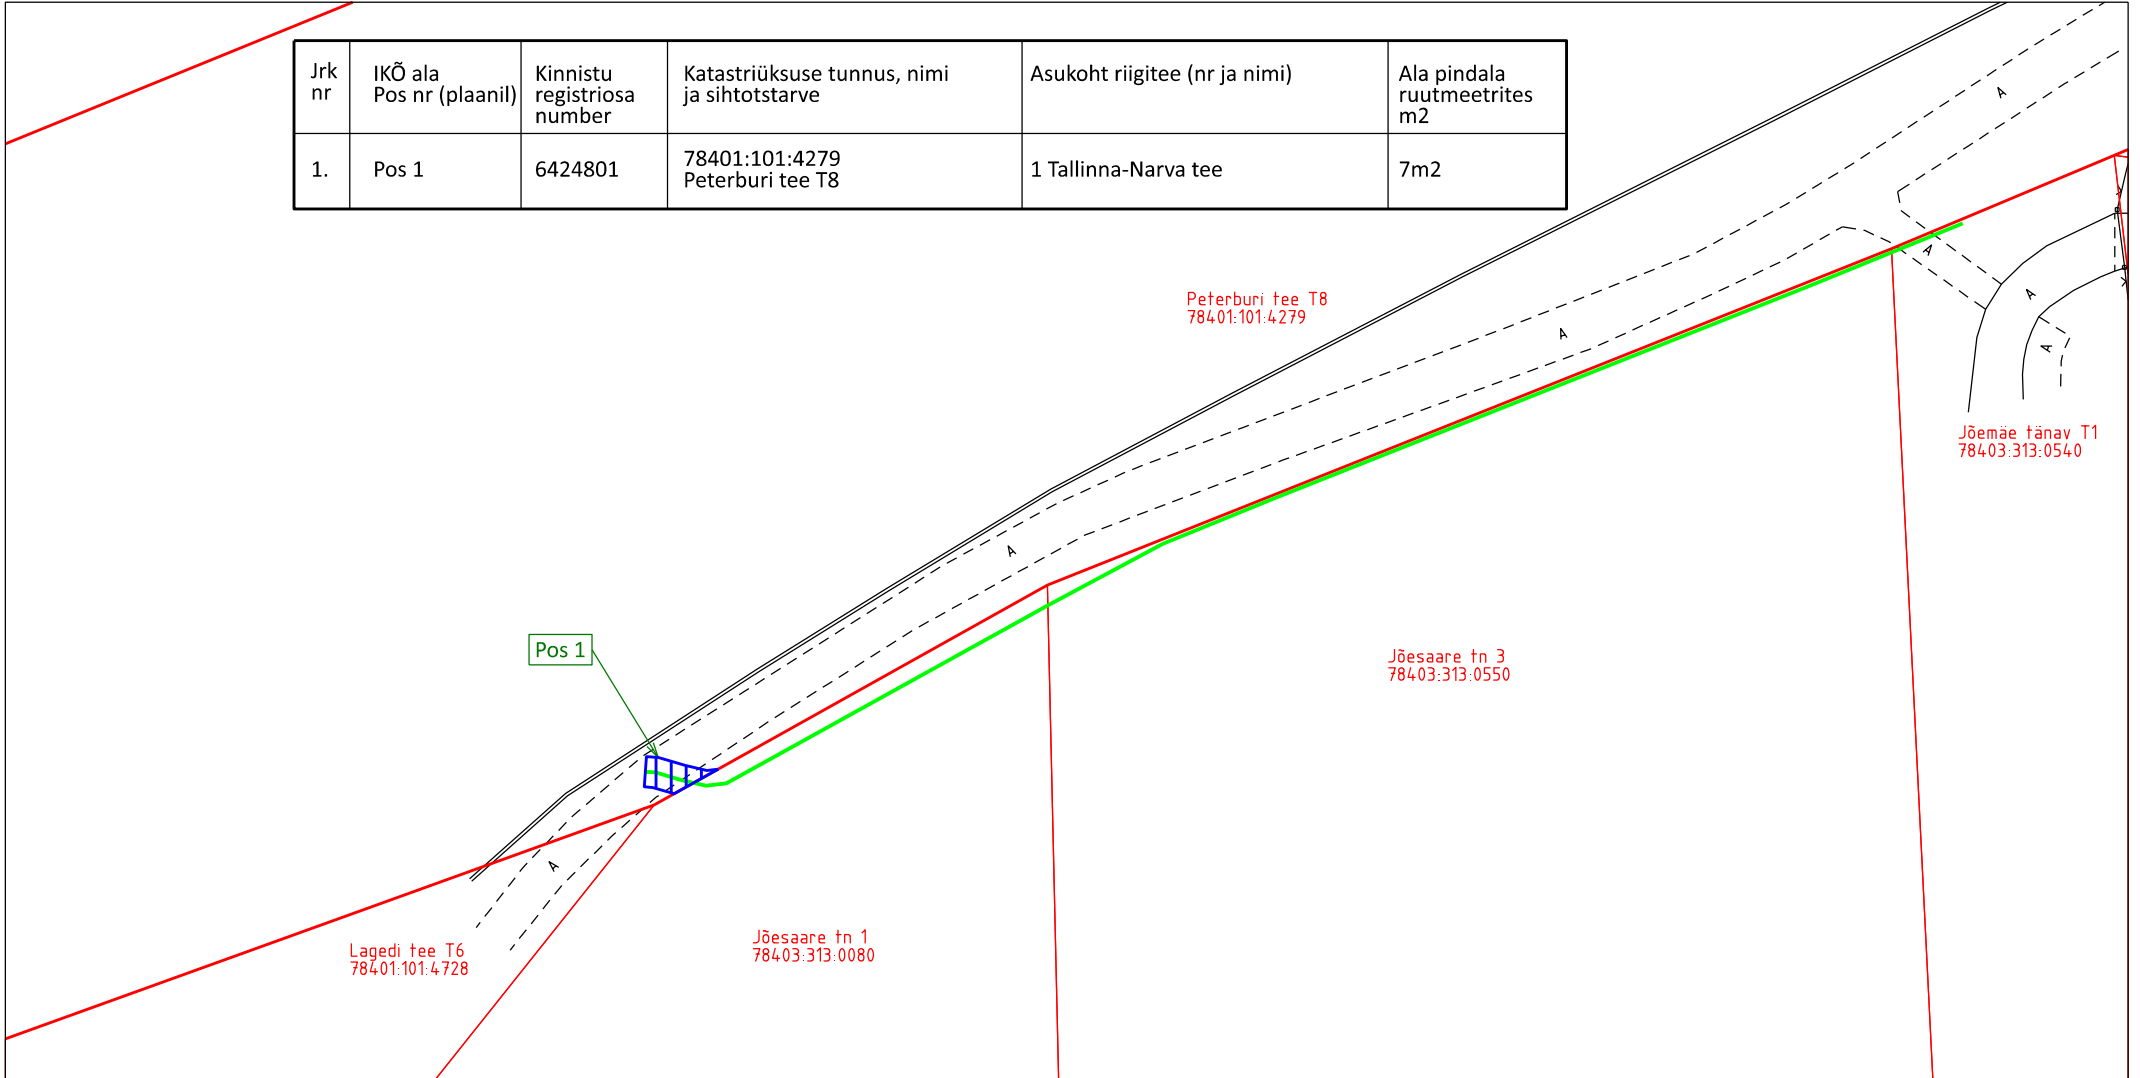

Isikliku kasutusõiguse seadmise plaan

Jrk nr	IKÕ ala Pos nr (plaanil)	Kinnistu registriosa number	Katastriüksuse tunnus, nimi ja sihtotstarve	Asukoht riigitee (nr ja nimi)	Ala pindala ruutmeetrites m2
1.	Pos 1	6424801	78401:101:4279 Peterburi tee T8	1 Tallinna-Narva tee	7m2

M 1:500
 Koostaja: René Ots
 Projekti number: E2403

-  Isikliku kasutusõiguse ala pindalaga 7m2
-  Projekteeritud liinirajatis (sidetoru pinnases)
-  Lepingu objektiks oleva kinnistu piir
-  Kinnistupiirid