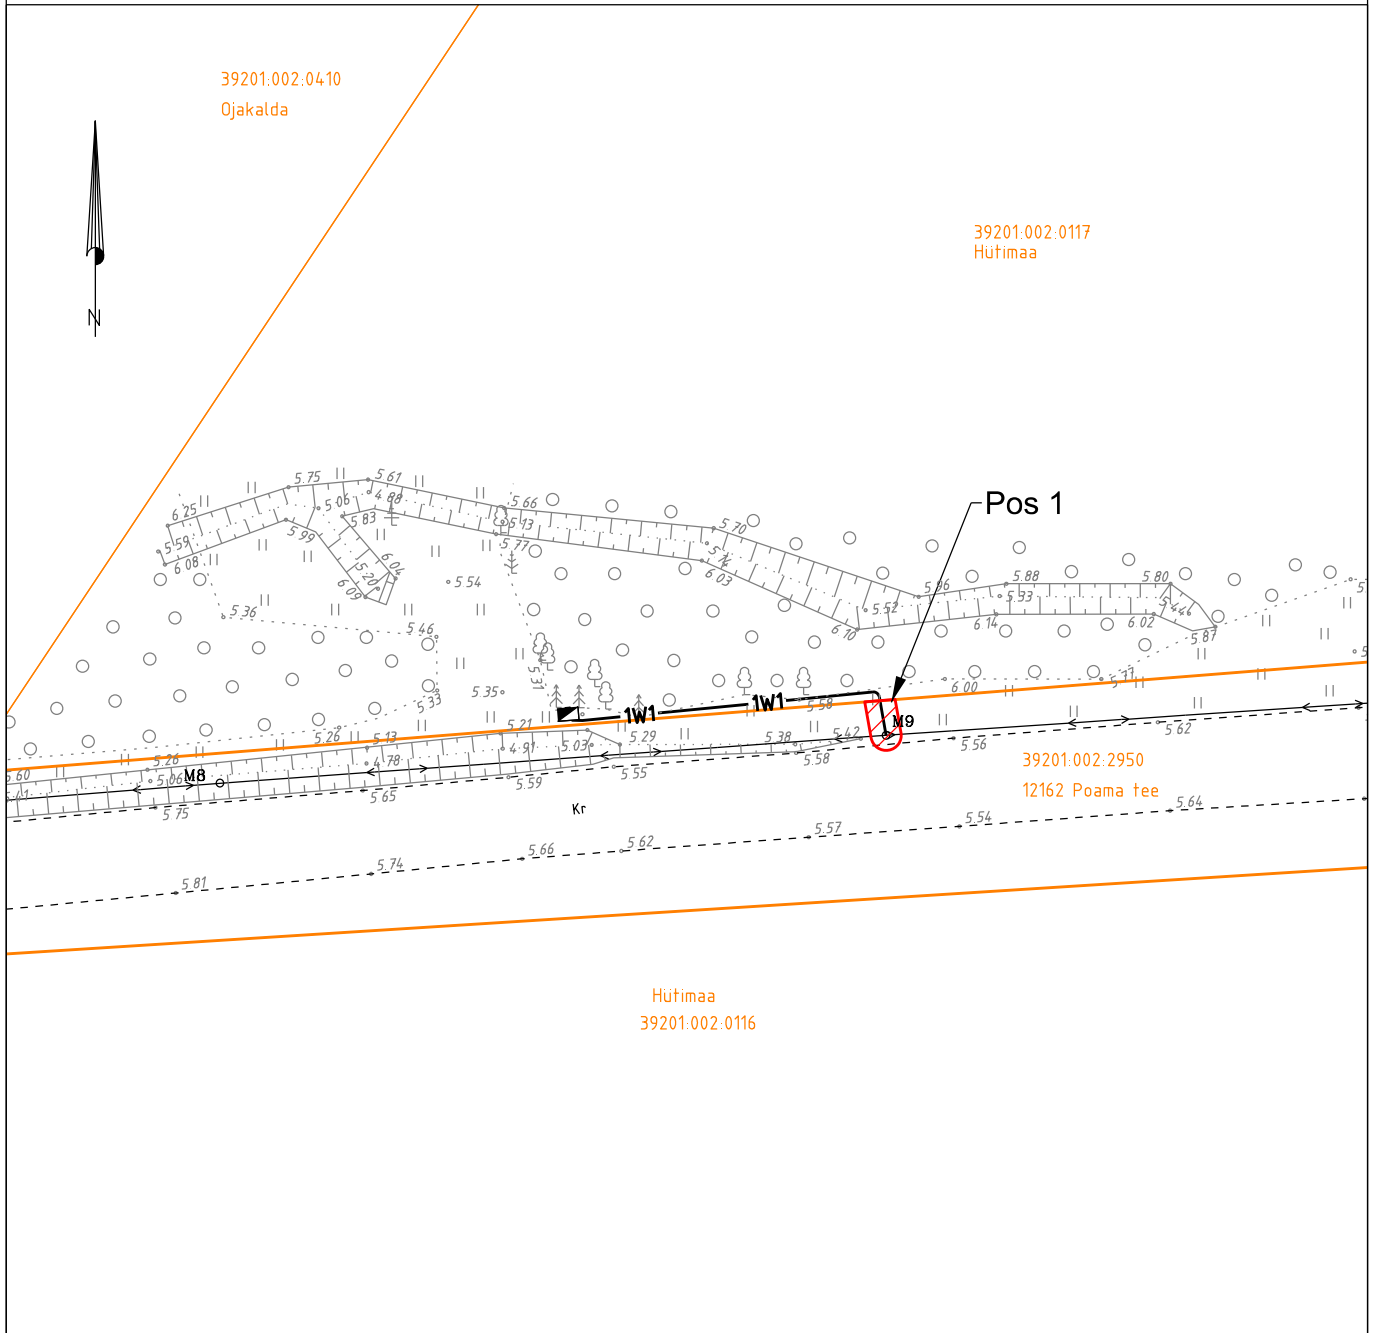

Isikliku kasutusõiguse seadmise plaan

IKÕ ala Pos nr. (plaanil)	Kinnistu registriosa number	Katastriüksuse tunnus, nimi ja sihtotstarve	IKÕ ala pindala m ²
Pos 1	9836050	39201:002:2950; 12162 Poama tee; transpordimaa	6 m ²

IKÕ seadmise ala

Kinnistute piirid

Projekteeritud 0,4kV maakaabel kaablikaitsetorus

Projekteeritava maakaabli pikkus 2 m

Projekti nimetus / asukoht		Hütimaa kinnistu elektrivarustuse tööprojekt Poama k., Hiiumaa vald, Hiiumaa maakond		Töö nr LC2467
Koostaja	Tarmo Laur AS Enersense Tel: 5136891 tarmo.laur@enersense.com	Möötkava	Leht / formaat	Kuupäev
		1:500	A4	23.09.24