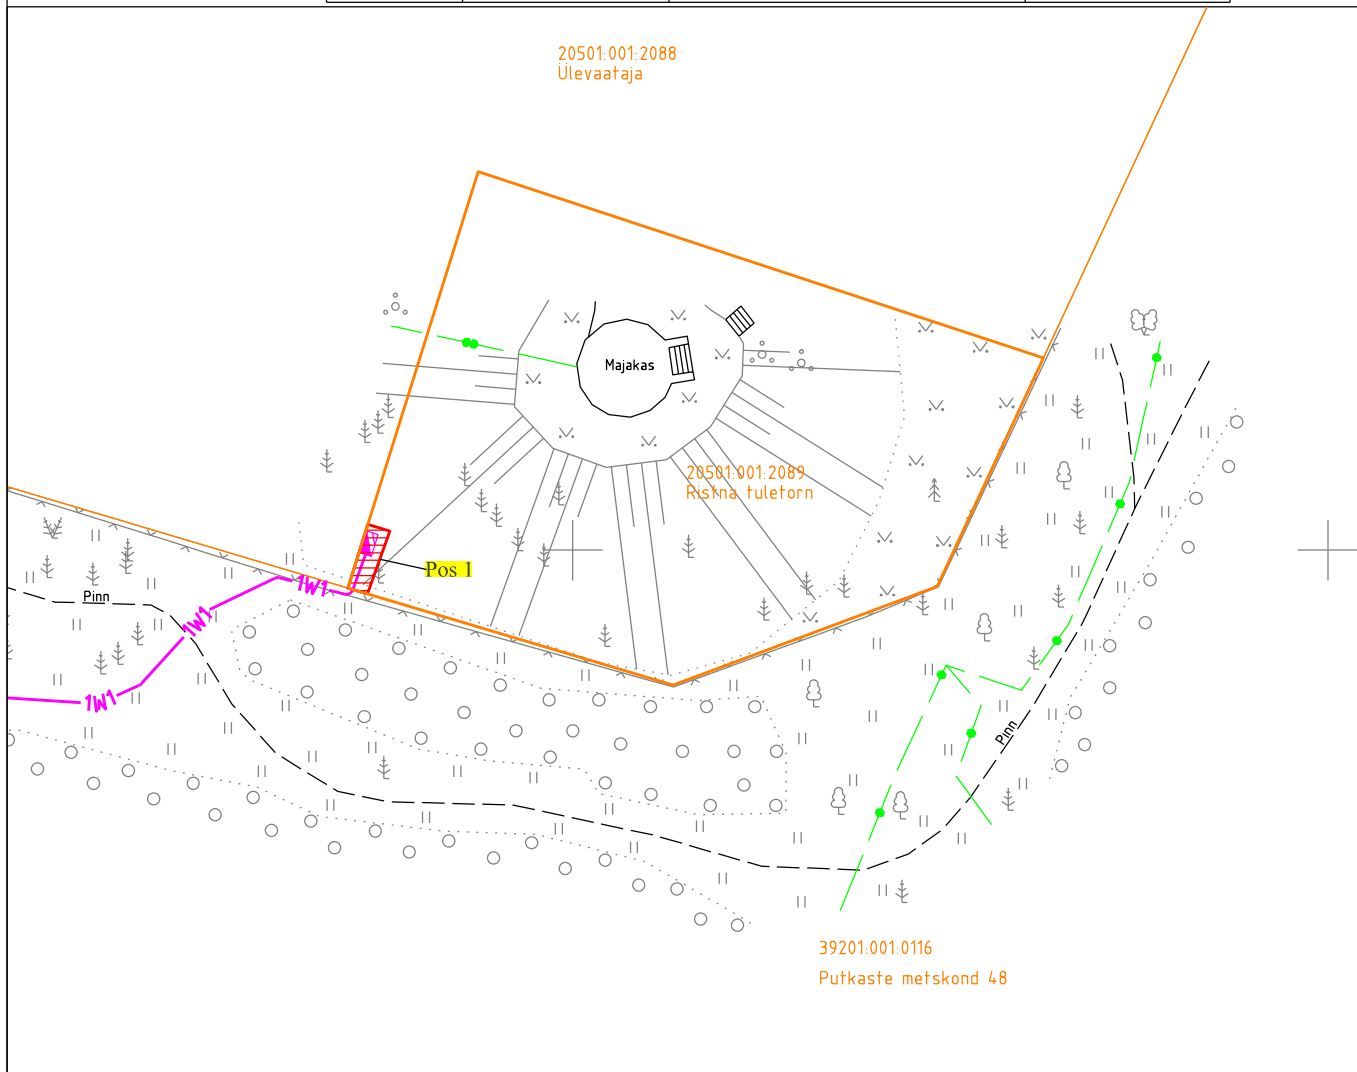

Isikliku kasutusõiguse seadmise plaan

IKÕ ala Pos nr (plaanil)	Kinnistu registriosa number	Katastriüksuse tunnus, nimi ja sihtotstarve;	Ala pindala ruutmeetrites m ²
Pos 1	795833	20501:001:2089 Ristna tule torn transpordimaa, ärimaa	6 m ²

TINGMÄRGID	
	IKÕ seadmise ala
	Kinnistute piirid
	Elektri maakaabelliin
	Elektri liitumiskilp

Projekti nimetus / asukoht Ristna tule torn mü liitumine elektrivõrguga Kalana küla, Hiiumaa vald Hiiumaa maakond. Tööprojekt			Töö nr LC1595
Koostaja Karmo Lillepõld	Mõõtkava 1:500	Leht / formaat A4	Kuupäev 08.08.2024