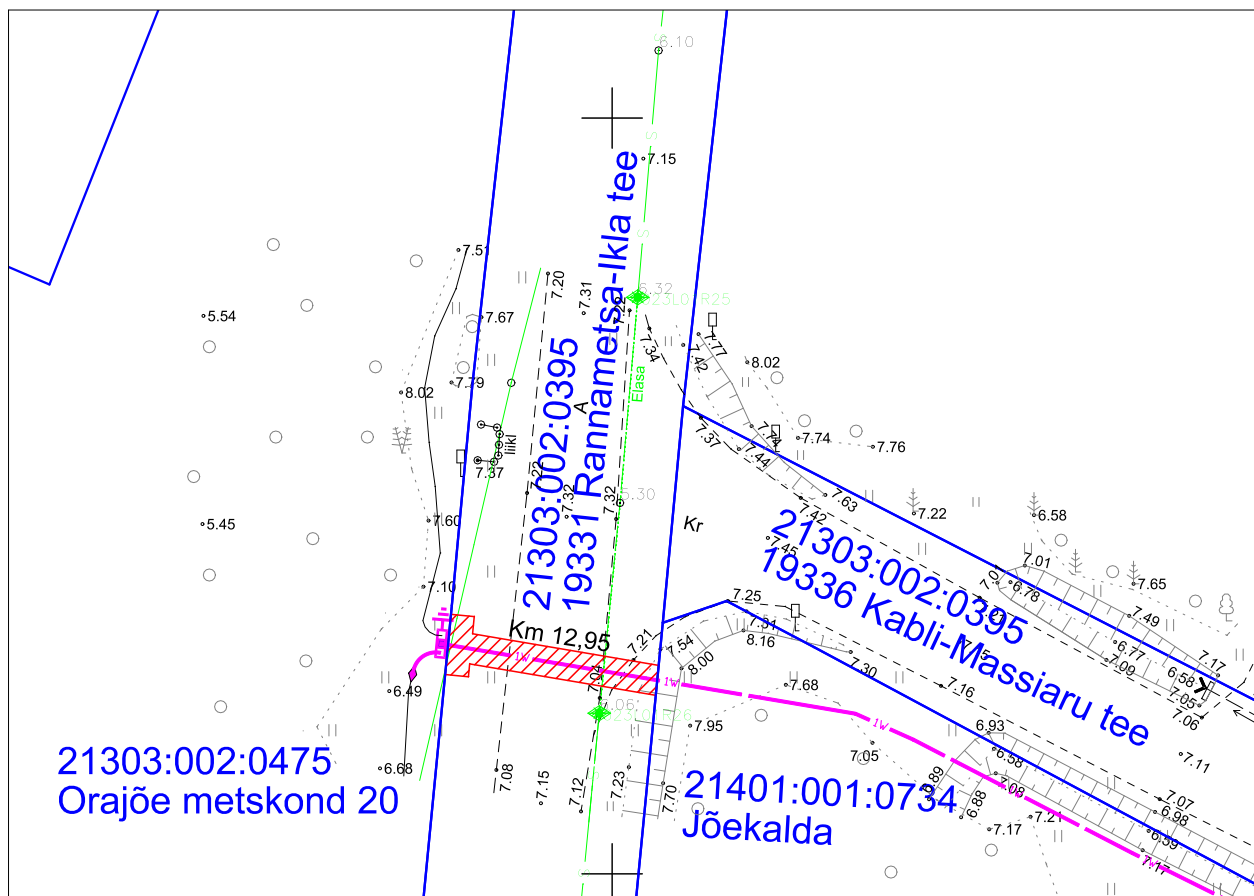

Isikliku kasutusõiguse ala plaan
Häädemeeste vald, Kabli küla, 19331 Rannametsa-Ikla tee, tunnus
21303:002:0395 reg.osa nr 8346750

M 1:500

- Katastriüksuse piir
- ▨ Kasutusõiguse ala ca 31 m²
- IV — Projekteeritud 0,4 kV maakaabelliin