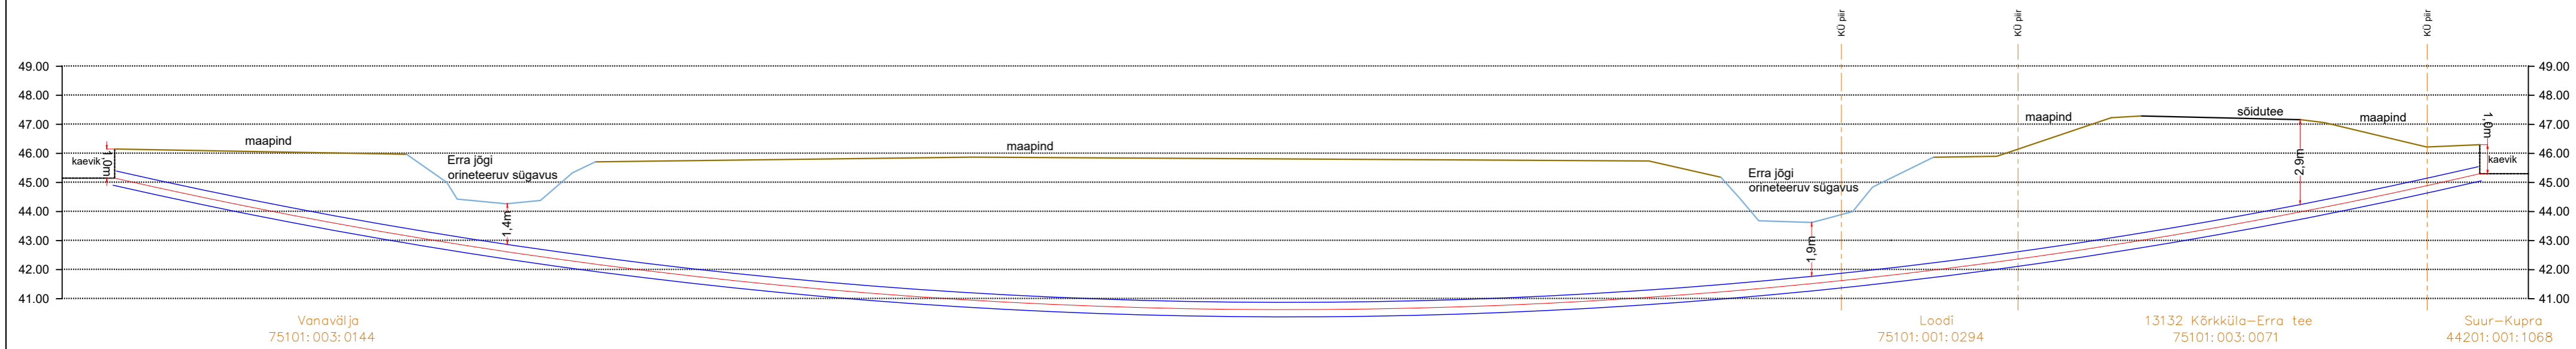

Lõige nr.1 Ristumine riigiteega nr 13132 Kõrkküla-Erra tee km 7,70

Projekt:	Kojala päikesepargi kaablitrassi servituut Kojala küla, Lügänuise vald, Ida-Viru maakond		Tellijä:	Enery Estonia OÜ	
Joonis:	Pikiprofiilid		Töö nr:	291123	
 AS Connecto Eesti Registrikood: 10722319 Tuisu tn 19, 11314 Tallinn tel. 606 3100 info@connecto.ee www.connecto.ee	Projekteeris	Timmo Tampõld	Joonise nr:	EL-6-01	
	Kontrollis	Sergei Dolgušev	Mõõtkava:	Leht	Lehti
			Staadium:	Eelprojekt	1 1