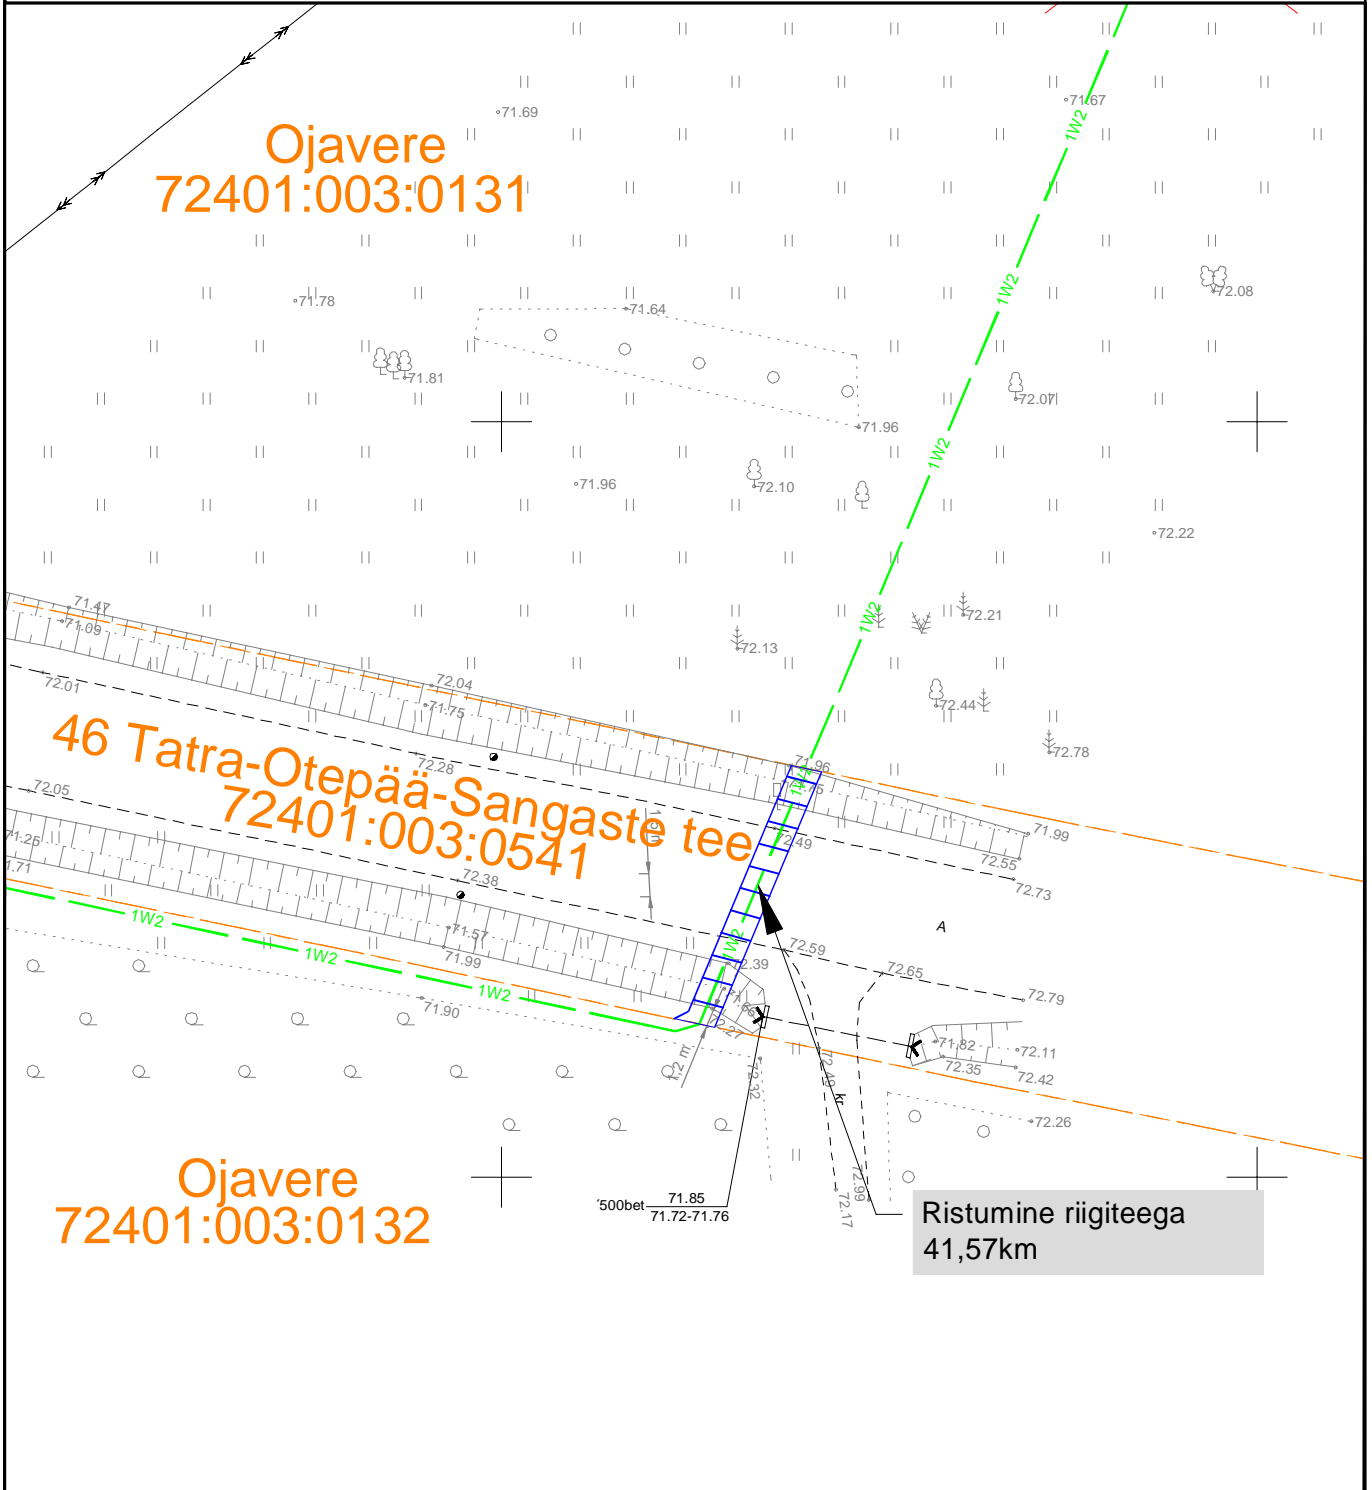

Isikliku kasutusõigusega ala plaan 13  
 Valga maakond, Otepää vald, Lauküla, 46 Tatra-Otepää-Sangaste tee  
 Registriosa: 7334650; Katastritunnusega: 72401:003:0541

M 1:500

Kasutusõiguse ala : 37m<sup>2</sup>

Katastriüksuse piir

Koormatav ala

Projekteeritav maakaabel

Töö: IP5987  
 Koostas: Karl-Magnus Rebane