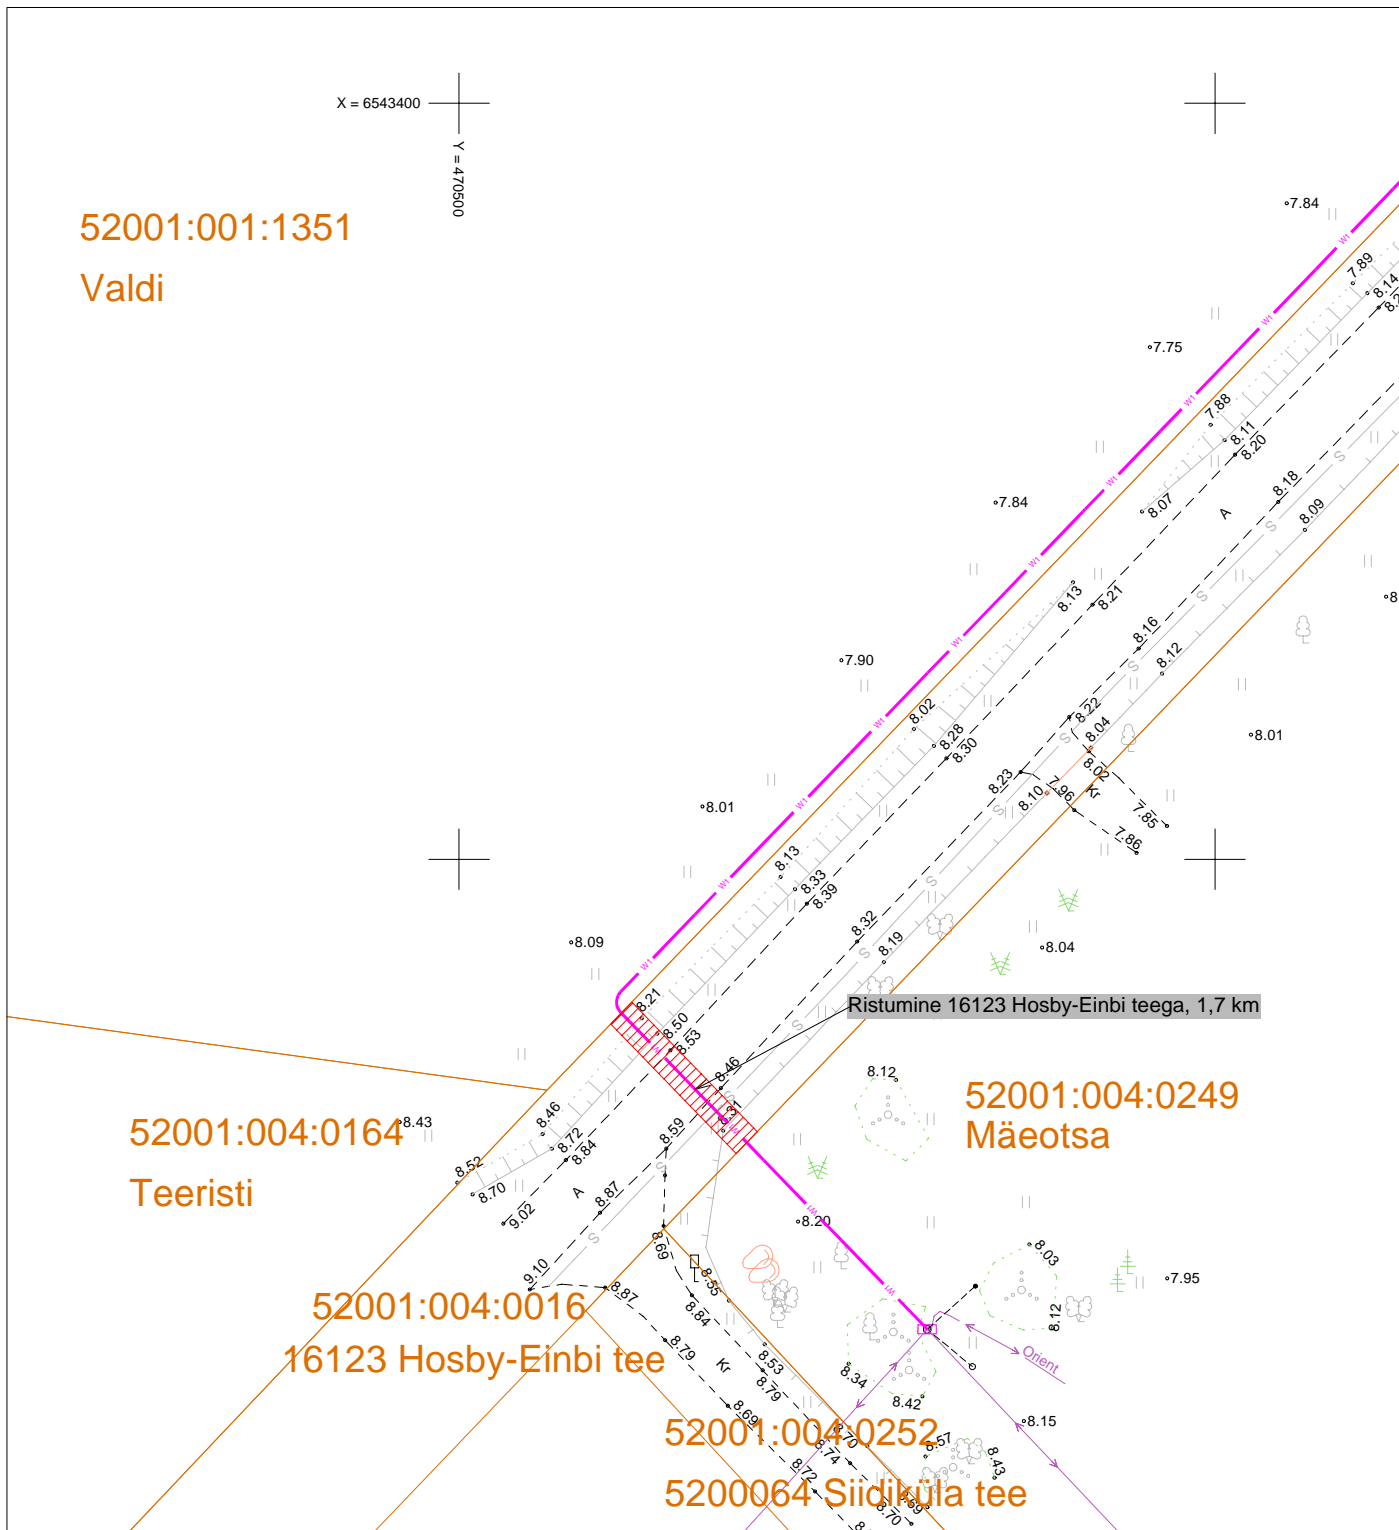

Isikliku kasutusõiguse ala plaan

Lääne maakond, Lääne-Nigula vald, Paslepa küla, 16123 Hosby-Einbi tee kinnistu, reg. nr. 14651750, katastritunnus 52001:004:0016

M 1:500

Kasutusõiguse ala
Katastriüksuse piir
Projekteeritav 0,4 kV maakaabel

Kasutusõiguse ala 24 m².
Koostas: Keio Altoja, 53426415, Leonhard Weiss OÜ
Taotluse esitaja: Ülle Loopre
Töö nr: JT3280

Jrk nr	IKÕ ala Pos nr (plaanil)	Kinnistu registriosa number	Katastriüksuse tunnus, nimi ja sihtotstarve	Ala pindala ruutmeetrites m ²
1	Ala 1	14651750	52001:004:0016 16123 Hosby-Einbi tee Transpordimaa	24 m ²