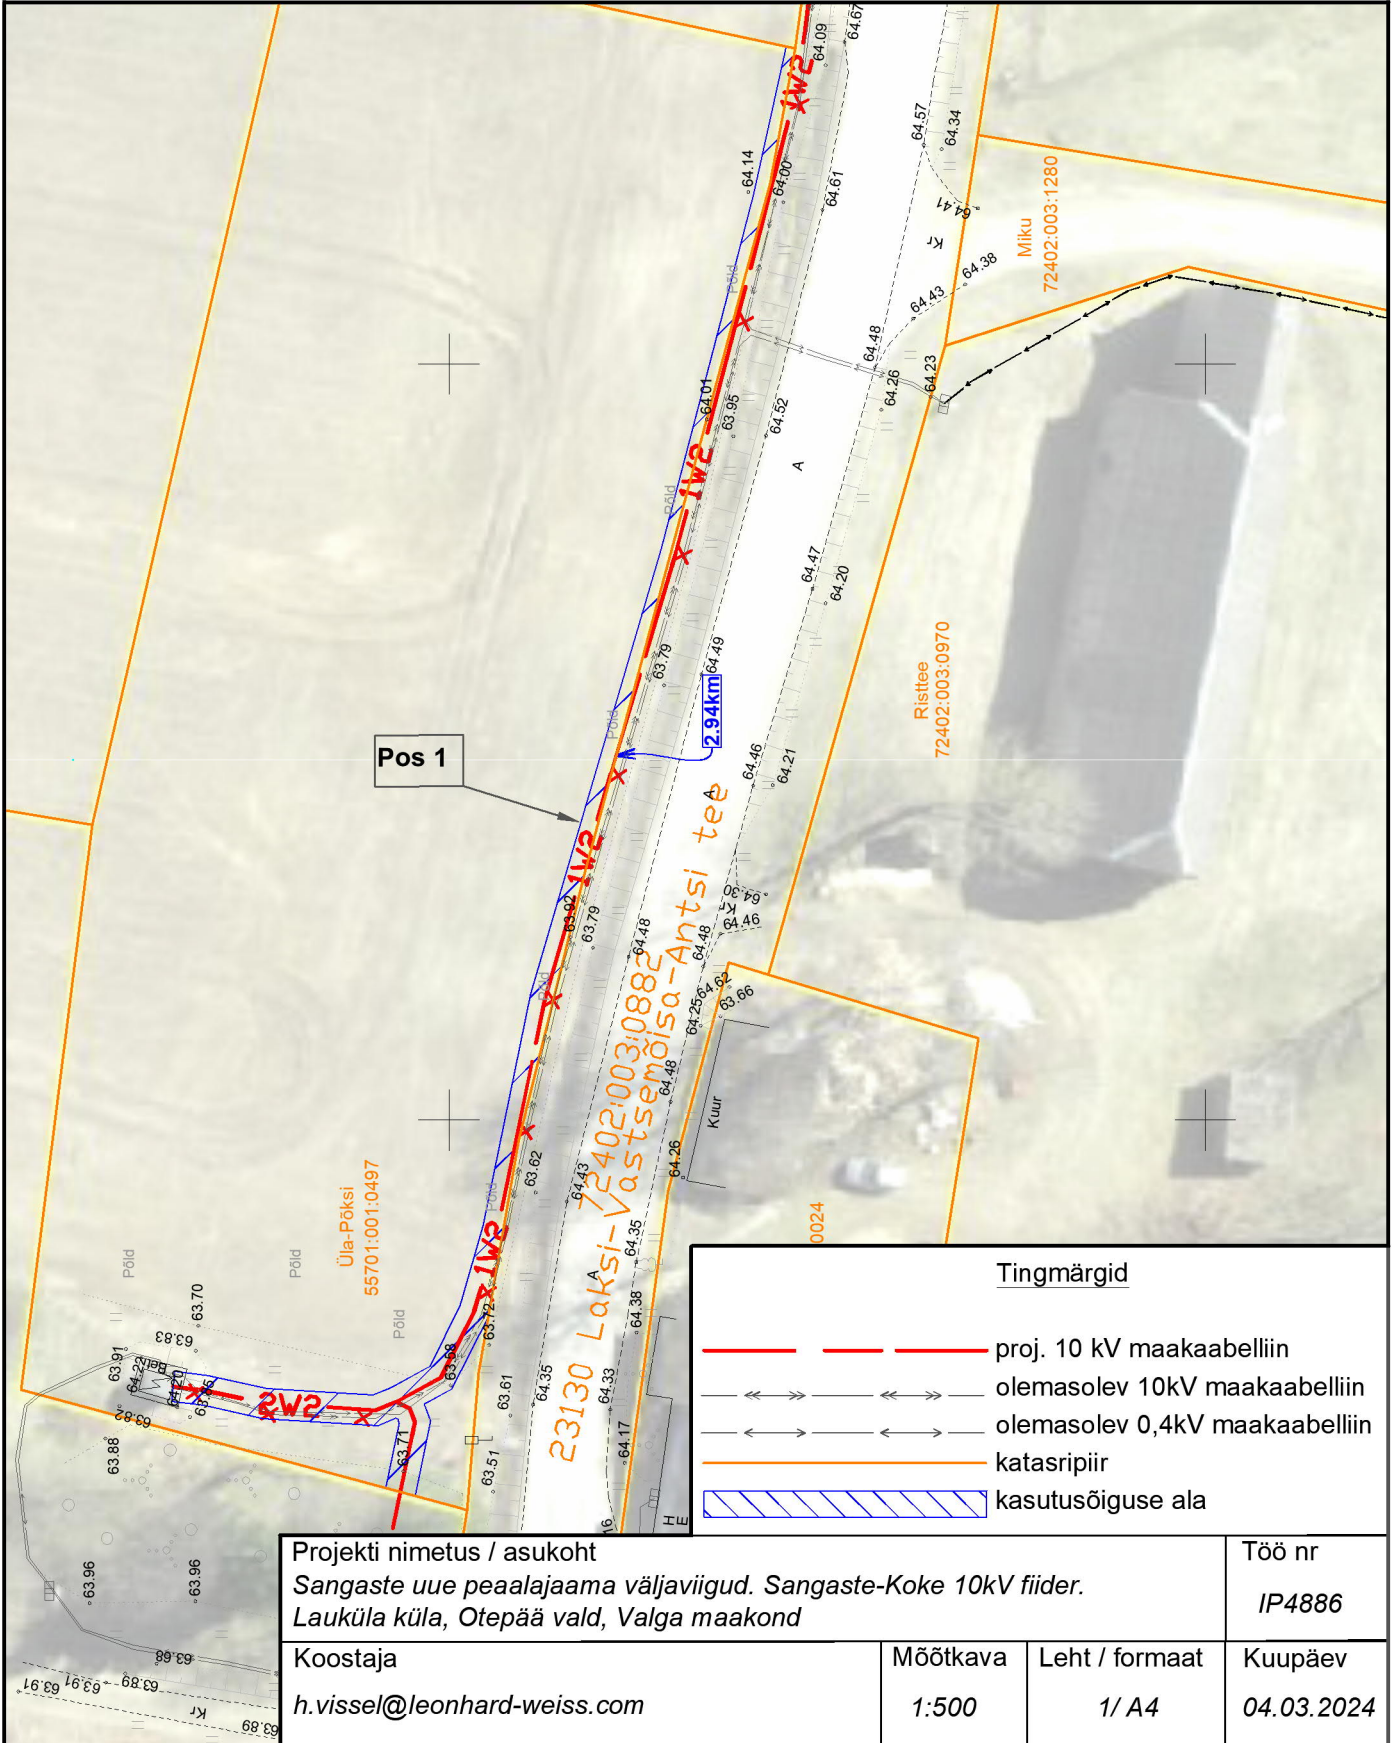

Isikliku kasutusõiguse seadmise plaan

IKÕ ala Pos nr (plaanil)	Kinnistu registriosa nr	Katastriüksuse tunnus, nimi ja sihtotstarve	IKÕ ala pindala m ²
Pos 1	21992250	55701:001:0497 Üla-Põksi Maatulundusmaa	146

Tingmärgid

- - - - - proj. 10 kV maakaabelliin
- - - - - olemasolev 10kV maakaabelliin
- - - - - olemasolev 0,4kV maakaabelliin
- — — — — katasripiir
- ▨ ▨ ▨ ▨ ▨ kasutusõiguse ala

Projekti nimetus / asukoht Sangaste uue pealaajaama väljaviigud. Sangaste-Koke 10kV fiider. Lauküla küla, Otepää vald, Valga maakond			Töö nr IP4886
Koostaja h.vissel@leonhard-weiss.com	Möötkava 1:500	Leht / formaat 1/ A4	Kuupäev 04.03.2024