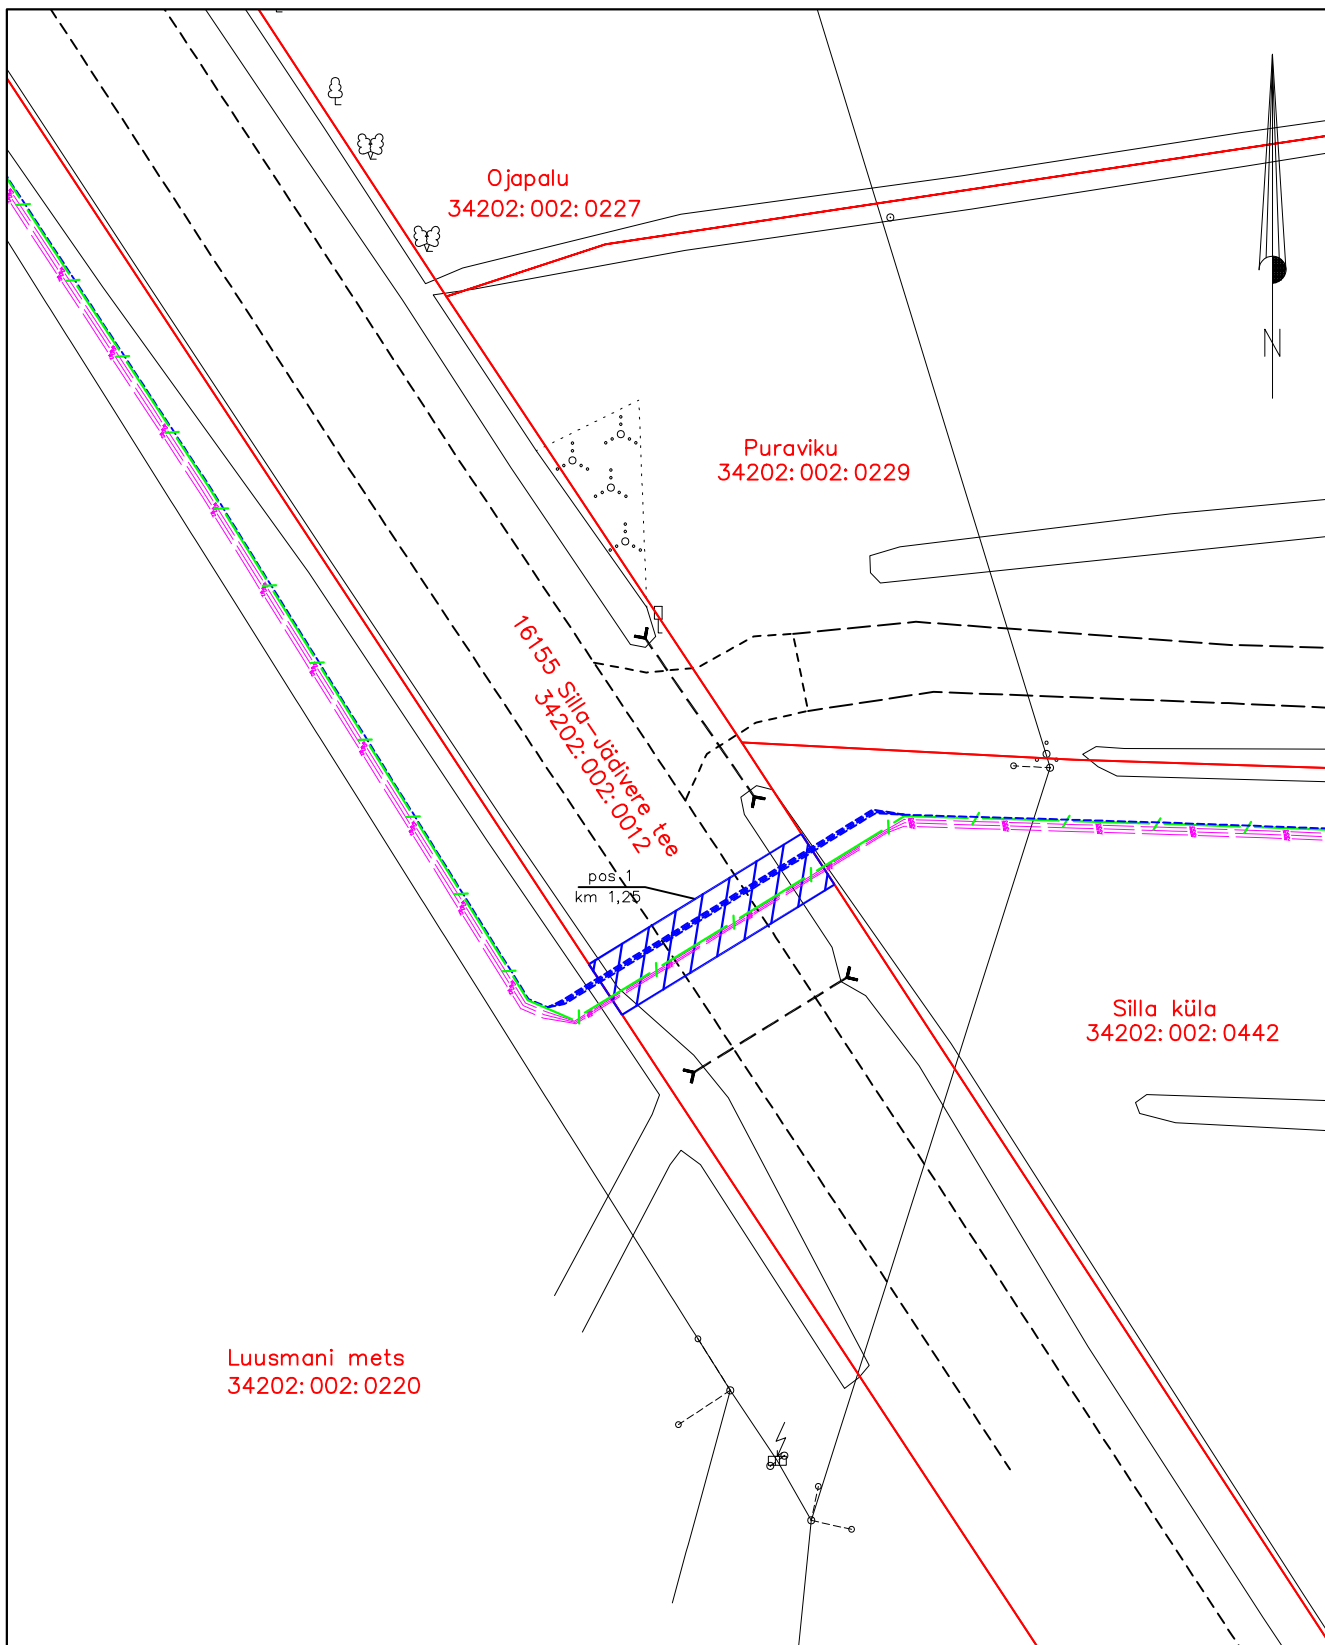

Isikliku kasutusõigusega seadmise ala plaan
 Lääne maakond, Lääne-Nigula vald, Silla küla
 16155 Silla-Jädivere tee

Jrk nr	IKÕ ala Pos nr (plaanil) nr	Kinnistu registriossa number	Katastriüksuse tunnus, nimi ja sihtotstarve;	Asukoht riigitee (nr ja nimi) suhtes (lõigu algus ja lõpp km);	Ala pindala ruutmeetrites m ²
1.	Pos 1	15130250	34202:002:0012 16155 Silla-Jädivere tee Transpordimaa	16155 Silla-Jädivere tee km 1,25	66 m ²

Möötkava: M 1:500

- Lepingu objektiks oleva katastriüksuse piir
- - - - - Katastriüksuste piirid
- · - · - Elektripaigaldis (33kV kaitsetorus)
- / - / - Sideehitis (maakaabel kaitsetorus)
- - - - - Projekteeritud reservtorud (4tk)
- / / / / / Kasutusõiguse ala (PARI ID 8965)