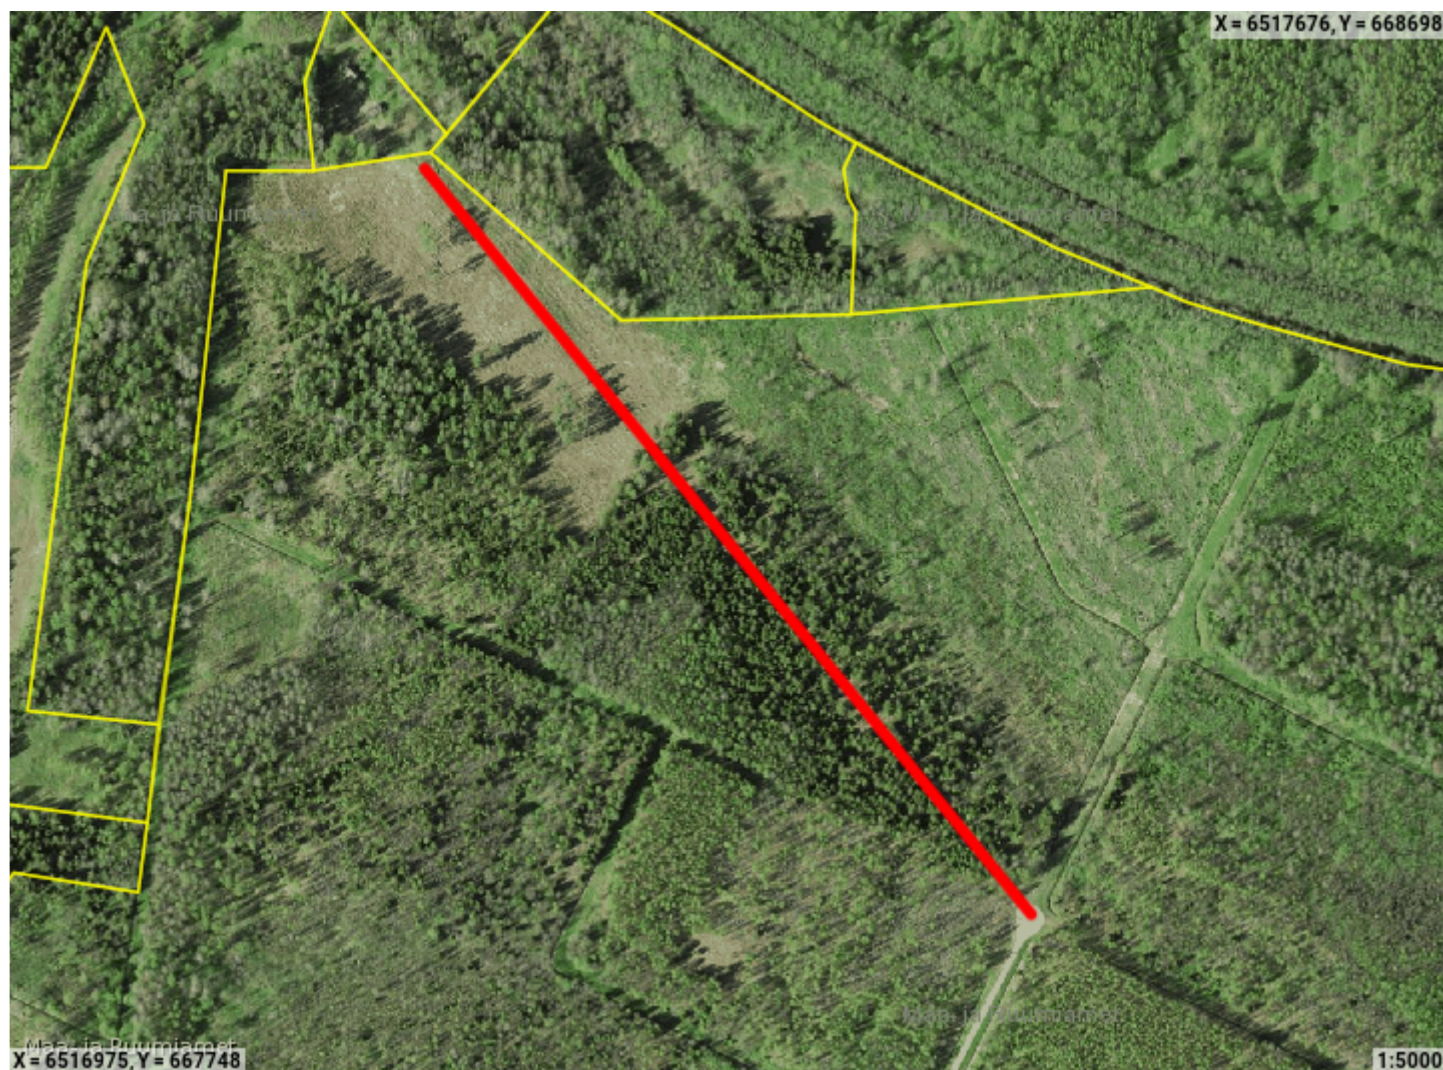

Piiranguala ID 780113 väljavõte

Piirangu liik	Isiklik kasutusõigus
Nimetus	Asjaõigus
Piiranguala kirjeldus	-
Ruumikuju loomise kuupäev	8. aprill 2025
Õigusliku kehtivuse kuupäev	
Pindala	2233m ²
Asukoht	Maapealne
Moodustusviis	Digitud
Täpsusklass	4
Seisund	Mustand

Ruumikuju piir

Asub katastriüksustel:

Jõgeva maakond, Mustvee vald, Ruskavere küla, Halliku metskond 18 (71302:001:0690)

Piiranguala õigustatud kasutajad ehk valitsejad

Valitsejad puuduvad

Ruumianalüüs üksusele 71302:001:0690

Katastri andmed

Täisaadress	Jõgeva maakond, Mustvee vald, Ruskavere küla, Halliku metskond 18
Kinnistu number	14055850
Kogupindala	-
Omandivorm	Riigiomand
Sihtotstarve 1	MAATULUNDUSMAA 100%

Kattuvuse pindala

Ligikaudne suurus	2233m ²
-------------------	--------------------