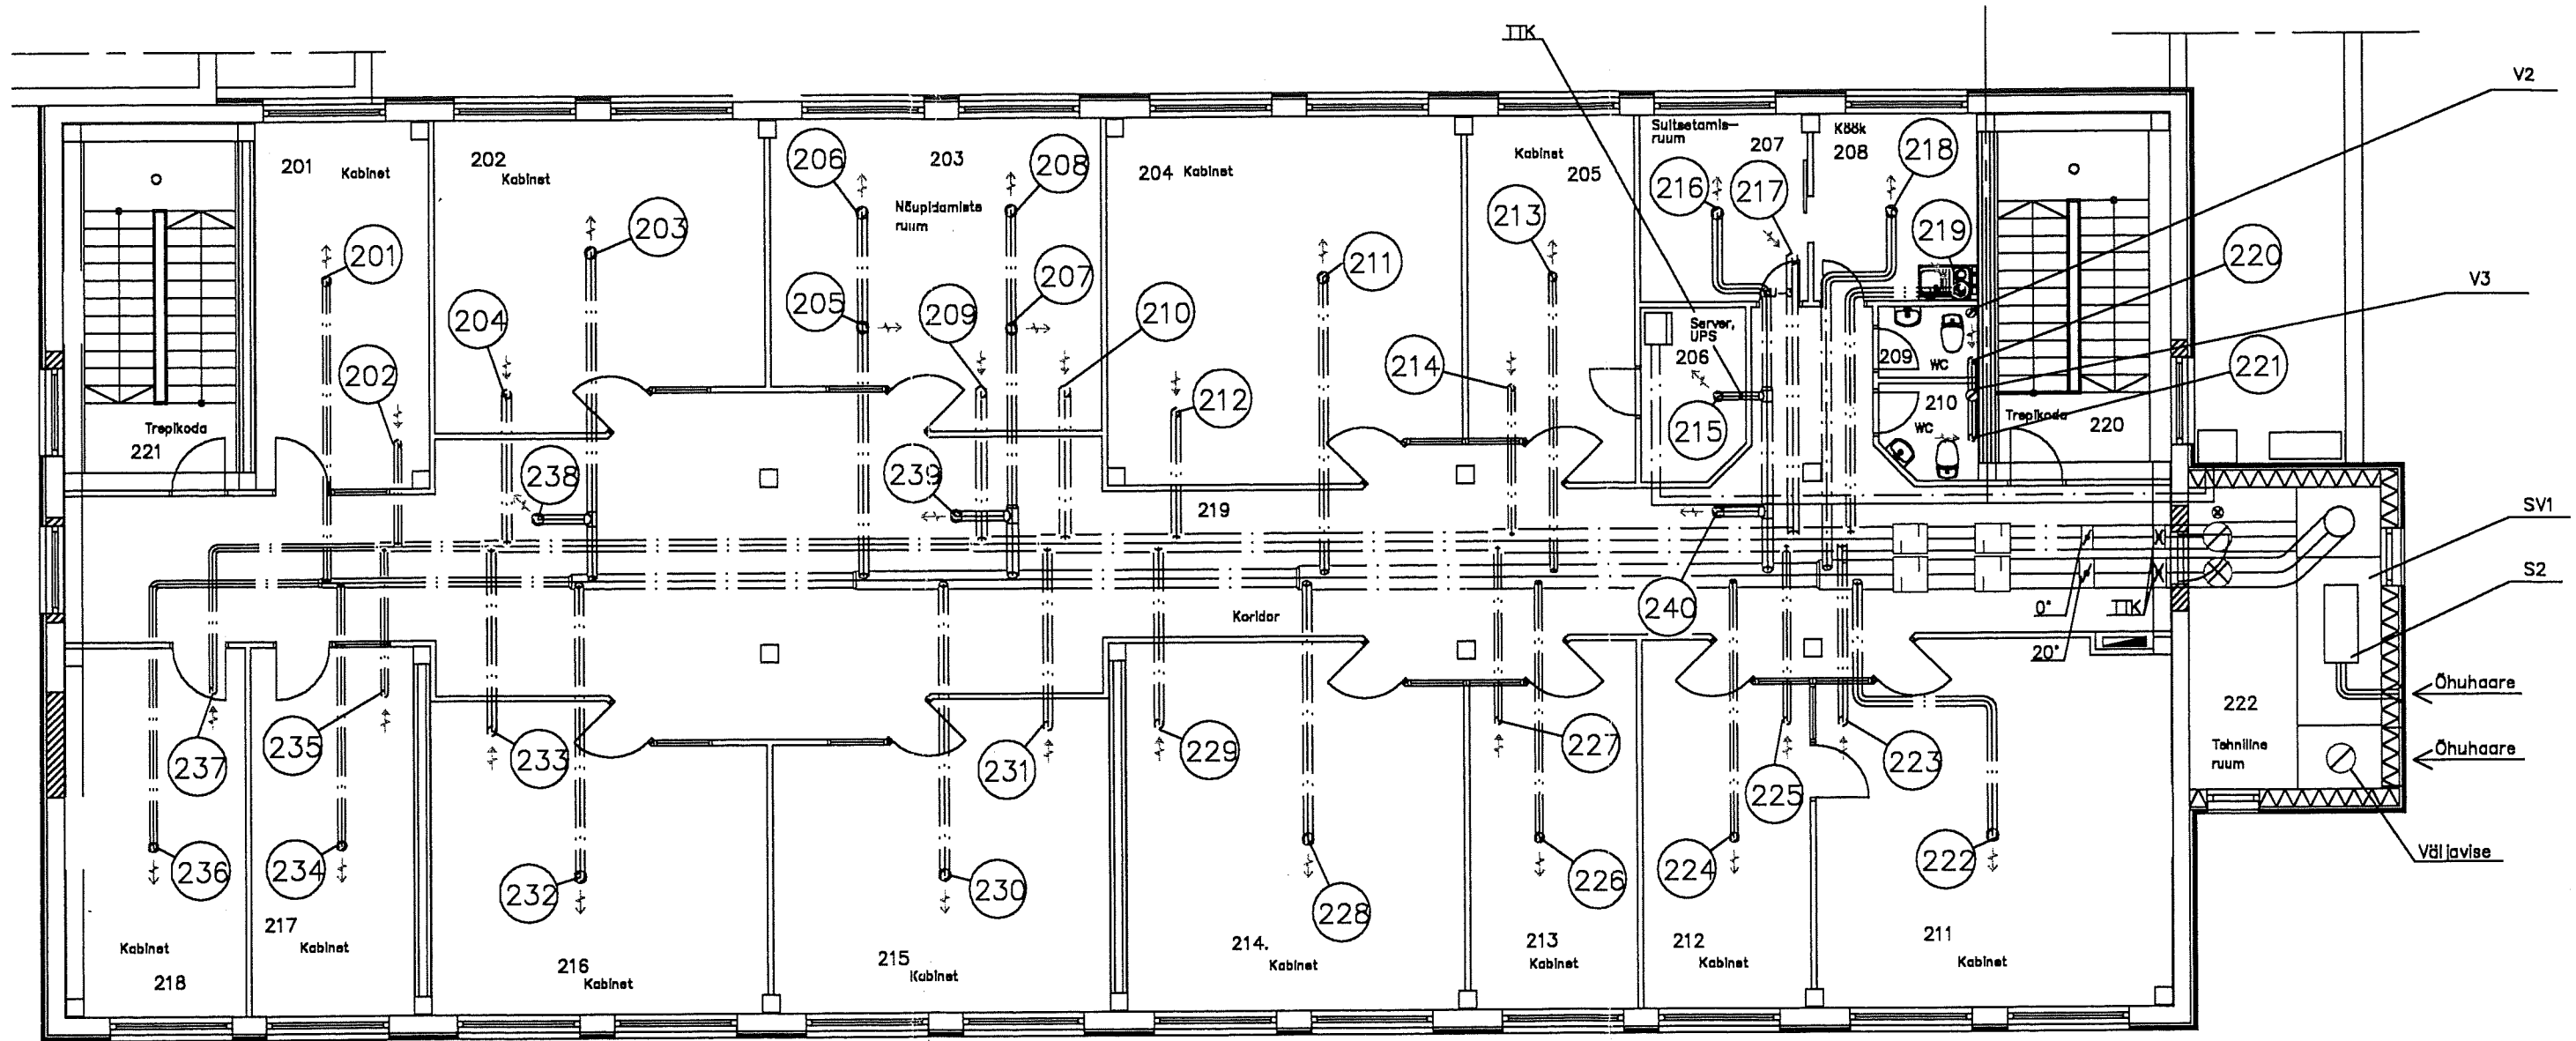

ETS MÖÖTELABOR		TERMEST Bürohoone Kadaka tee 86, Tallinn		Töö 99146	
Möödlat.	V. Vähling	08.99	1 korruse ventilatsiooni plaan ja mõõtepunktid		Leht 8
					Leht 9

ETS MÕÖTELABOR			TERMEST Büroohoone Kadaka tee 86, Tallinn		Töö 99146	
Möödlat.	V. Välling	08.99	2 korruse ventilatsiooni plaan ja mõõtepunktid		Leht	Lehti
					9	9