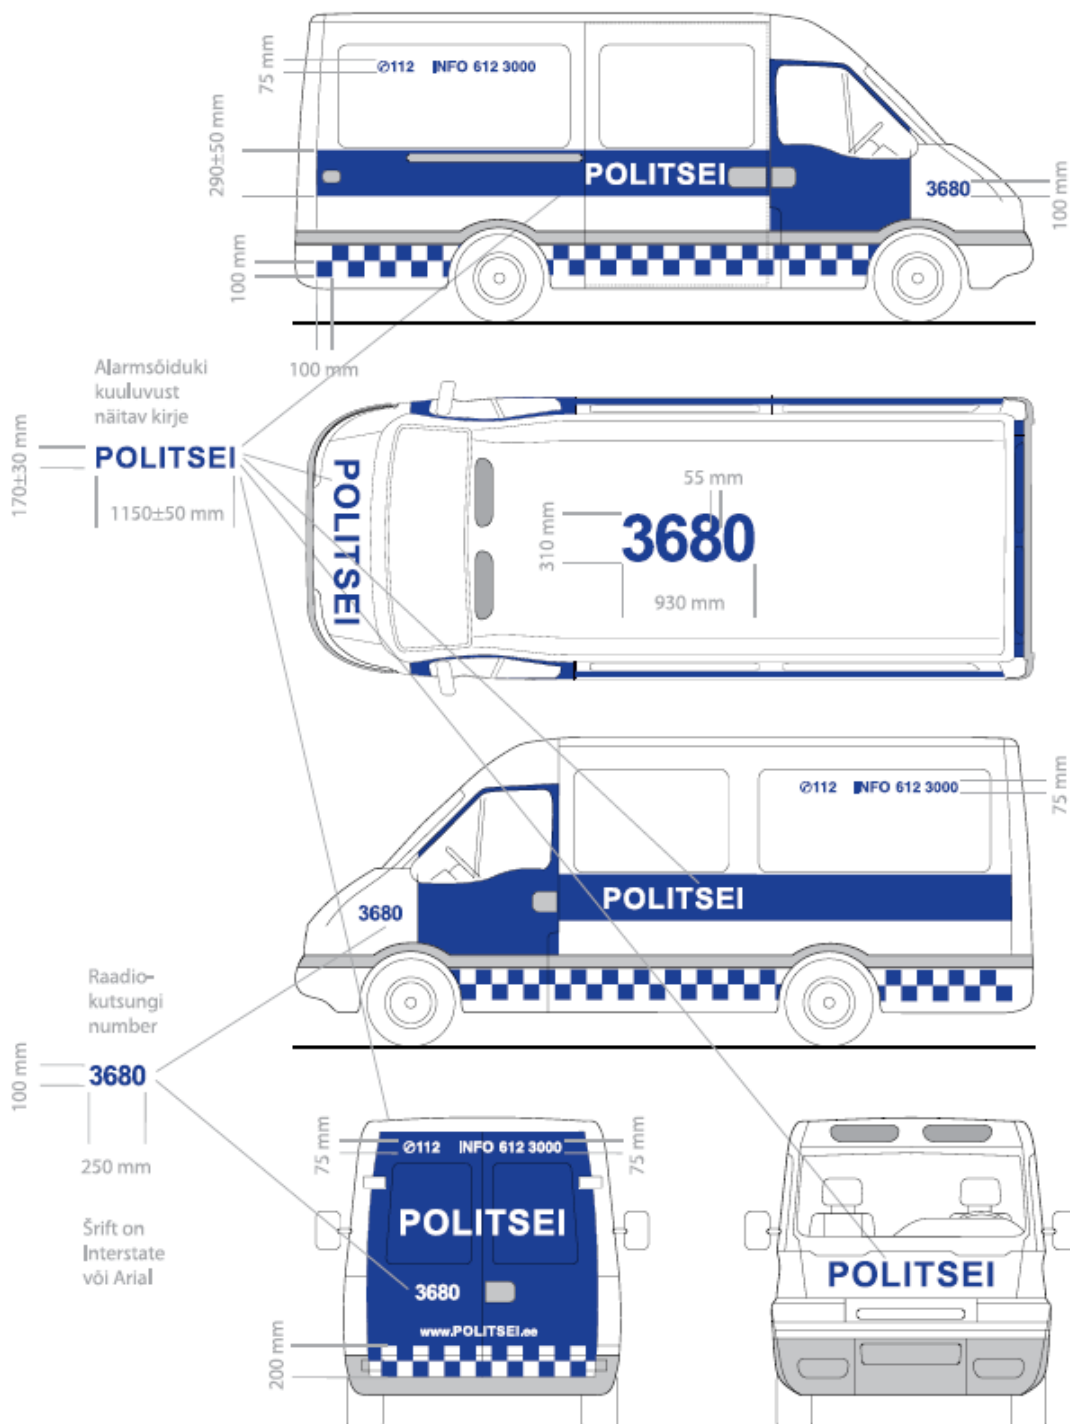

Politsei- ja Piirivalveameti maismaasõidukite tähistuste paiknemine bussil

Värvitoonid rahvusvahelise värvikataloogi RAL alusel on vastavalt 9010 GL ja 5010 ENZIANBLAU, kiled vastavalt 3M Scotchlite 680 Comply Removable E-10 White ja - 3M Controltac Plus 180 Comply-17 Vivid Blue või samaväärsed.