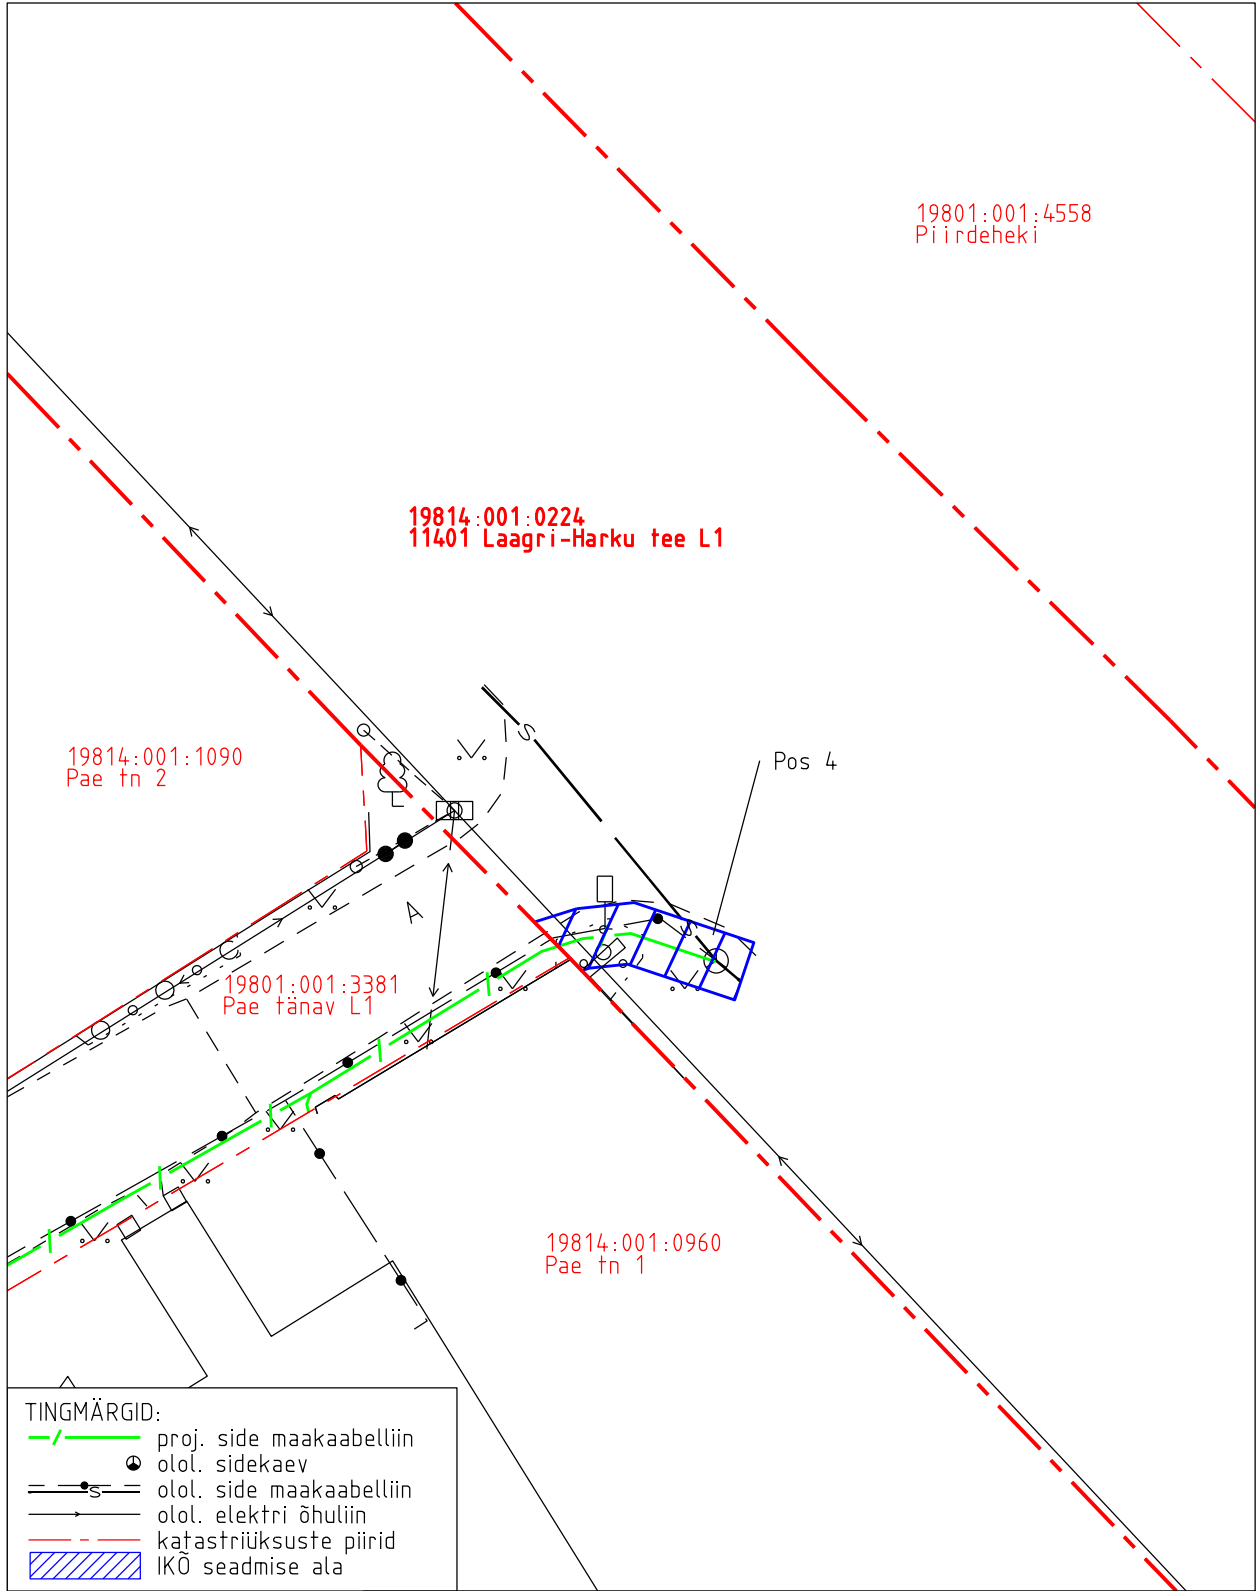

Isikliku kasutusõiguse seadmise plaan

IKÕ ala pos nr	Registriososa nr, KV kood	Katastriüksuse tunnus, nimi ja sihtotstarve	Ala pindala (m2)
4	5258250, KV11240	19814:001:0224; 11401 Laagri-Harku tee L1 transpordimaa	13

Projekti nimetus Harku aleviku Telia sidevõrk				Töö nr 12223P / PF14453
Projekti koostaja Kirjanurk OÜ	Plaani koostaja A. Jankovskaja	Mõõtkava 1:250	Leht 1-4	Kuupäev 14.01.2025