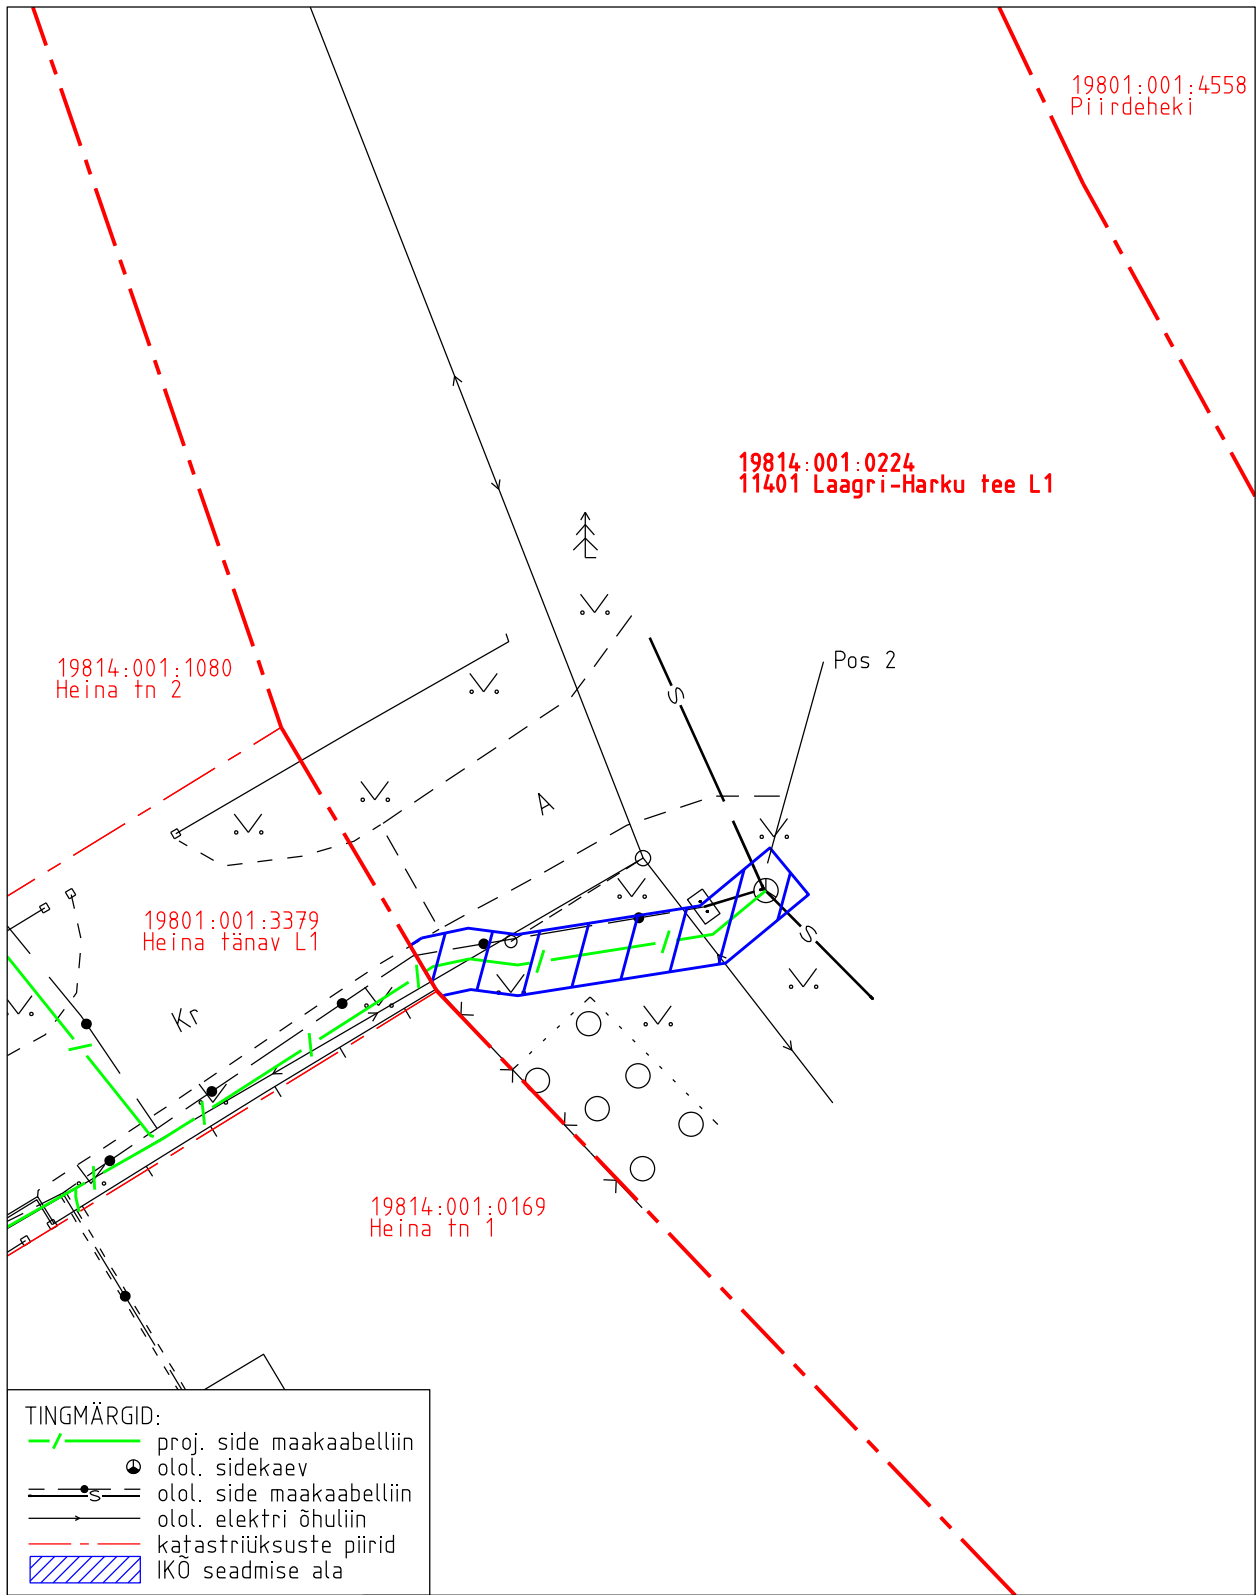

Isikliku kasutusõiguse seadmise plaan

IKÕ ala pos nr	Registriosaka nr, KV kood	Katastriüksuse tunnus, nimi ja sihtotstarve	Ala pindala (m ²)
1	5258250, KV11240	19814:001:0224; 11401 Laagri-Harku tee L1 transpordimaa	5

IKÕ ala pos nr	Registriososa nr, KV kood	Katastriüksuse tunnus, nimi ja sihtotstarve	Ala pindala (m2)
2	5258250, KV11240	19814:001:0224; 11401 Laagri-Harku tee L1 transpordimaa	26

TINGMÄRGID:

- / - proj. side maakaabelliin
- olol. sidekaev
- s - olol. side maakaabelliin
- olol. elektri õhuliin
- - - katastriüksuste piirid
- IKÕ seadmise ala

IKÕ ala pos nr	Registriosa nr, KV kood	Katastriüksuse tunnus, nimi ja sihtotstarve	Ala pindala (m2)
3	5258250, KV11240	19814:001:0224; 11401 Laagri-Harku tee L1 transpordimaa	9

TINGMÄRGID:

- - - proj. side maakaabelliin
- olol. sidekaev
- olol. side maakaabelliin
- olol. elektri õhuliin
- - - katastriüksuste piirid
- IKÕ seadmise ala

IKÕ ala pos nr	Registriososa nr, KV kood	Katastriüksuse tunnus, nimi ja sihtotstarve	Ala pindala (m2)
4	5258250, KV11240	19814:001:0224; 11401 Laagri-Harku tee L1 transpordimaa	13

Projekti nimetus Harku aleviku Telia sidevõrk				Töö nr 12223P / PF14453
Projekti koostaja Kirjanurk OÜ	Plaani koostaja A. Jankovskaja	Mõõtkava 1:250	Leht 1-4	Kuupäev 14.01.2025