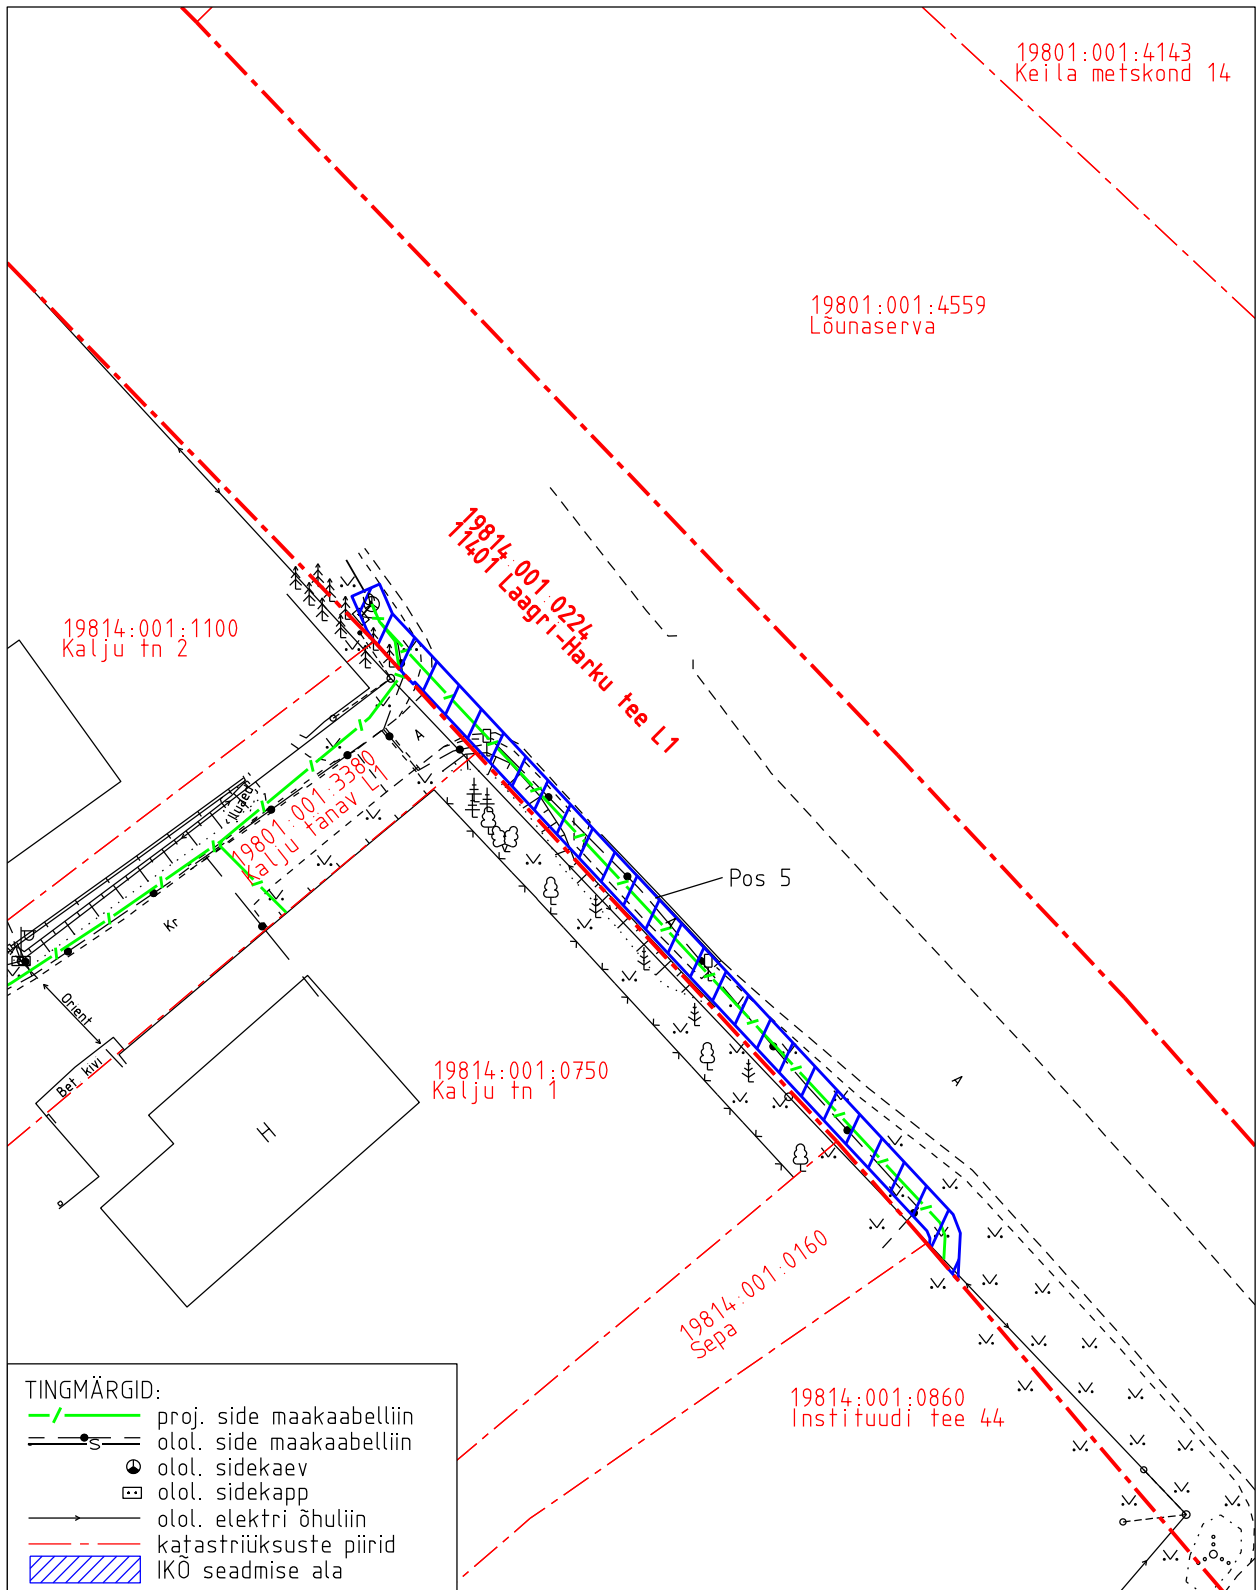

Isikliku kasutusõiguse seadmise plaan

IKÕ ala pos nr	Registriosa nr, KV kood	Katastriüksuse tunnus, nimi ja sihtotstarve	Ala pindala (m2)
5	5258250, KV11240	19814:001:0224; 11401 Laagri-Harku tee L1 transpordimaa	119

Projekti nimetus Harku aleviku Telia sidevõrk				Töö nr 12223P / PF14453
Projekti koostaja Kirjanurk OÜ	Plaani koostaja A. Jankovskaja	Mõõtkava 1:500	Leht 1-5	Kuupäev 14.01.2025