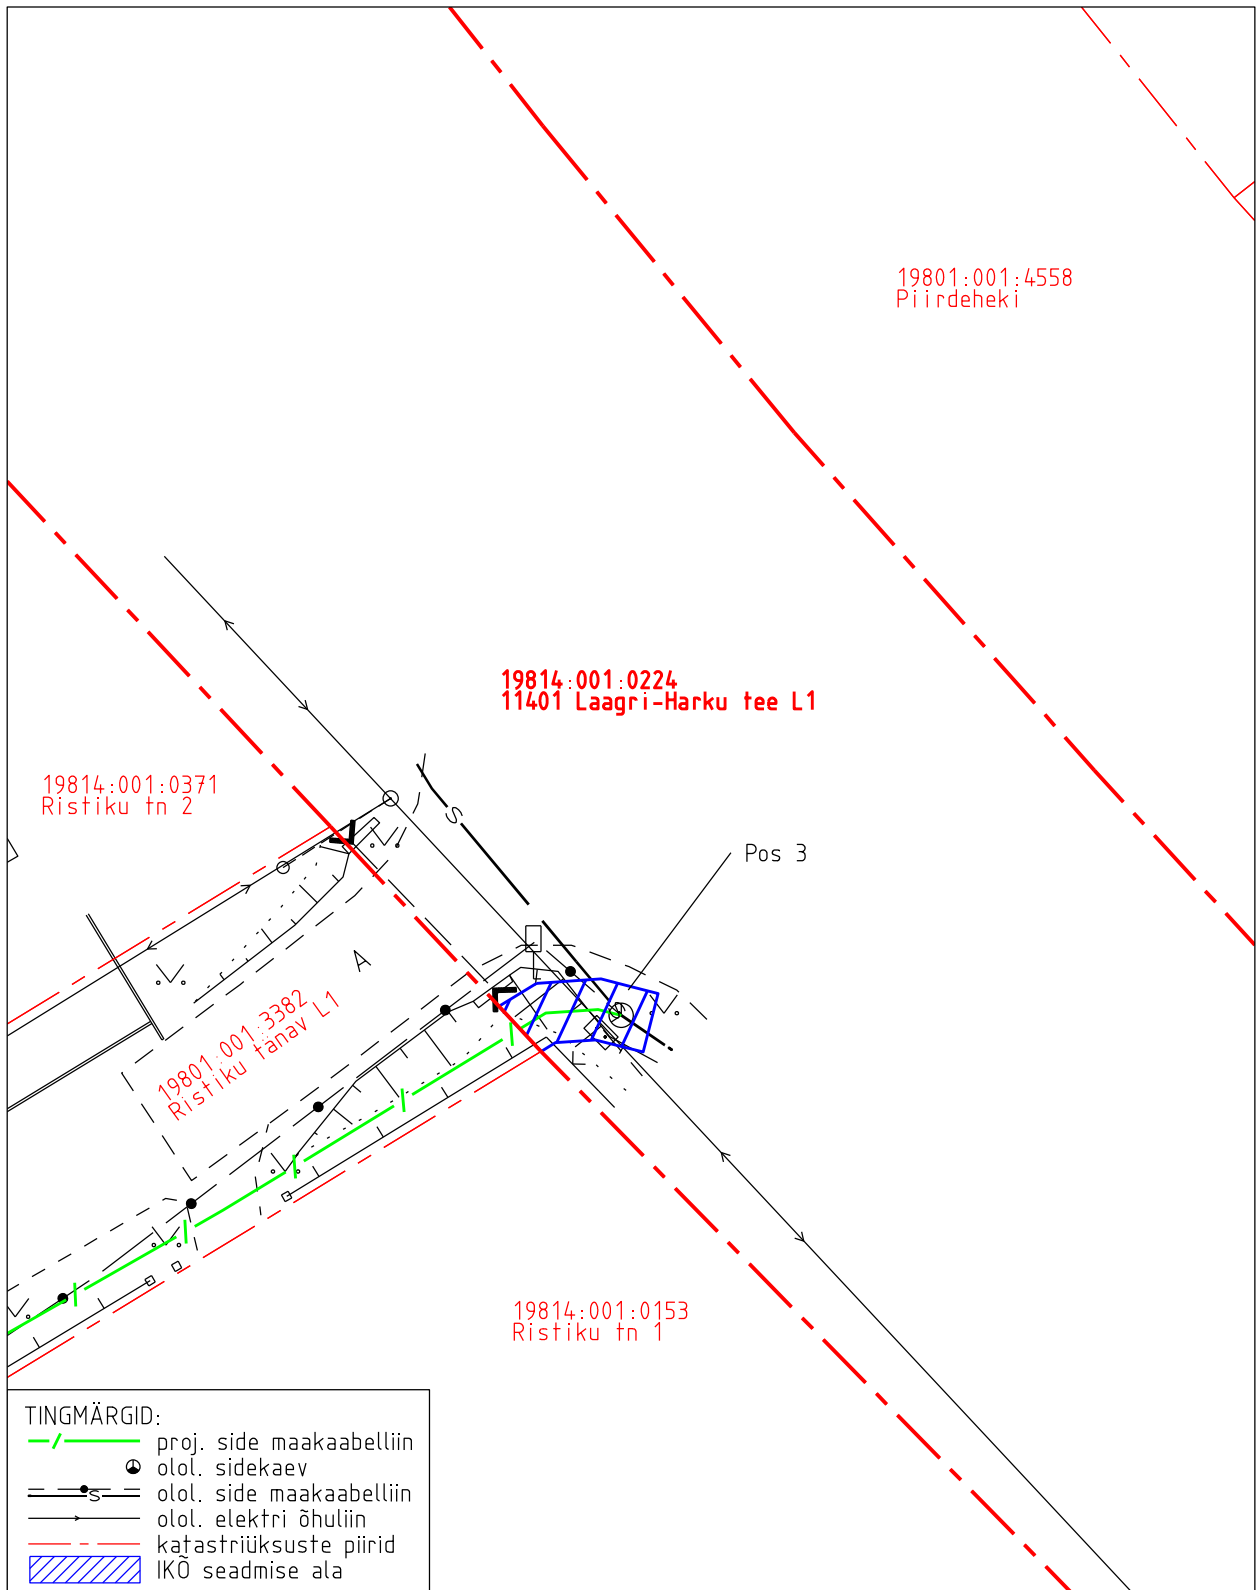

Isikliku kasutusõiguse seadmise plaan

IKÕ ala pos nr	Registriosaka nr, KV kood	Katastriüksuse tunnus, nimi ja sihtotstarve	Ala pindala (m ²)
1	5258250, KV11240	19814:001:0224; 11401 Laagri-Harku tee L1 transpordimaa	5

IKÕ ala pos nr	Registriososa nr, KV kood	Katastriüksuse tunnus, nimi ja sihtotstarve	Ala pindala (m2)
2	5258250, KV11240	19814:001:0224; 11401 Laagri-Harku tee L1 transpordimaa	26

TINGMÄRGID:

- / - proj. side maakaabelliin
- olol. sidekaev
- s - olol. side maakaabelliin
- olol. elektri õhuliin
- - - katastriüksuste piirid
- IKÕ seadmise ala

IKÕ ala pos nr	Registriosa nr, KV kood	Katastriüksuse tunnus, nimi ja sihtotstarve	Ala pindala (m2)
3	5258250, KV11240	19814:001:0224; 11401 Laagri-Harku tee L1 transpordimaa	9

TINGMÄRGID:

- - - proj. side maakaabelliin
- olol. sidekaev
- olol. side maakaabelliin
- olol. elektri õhuliin
- - - katastriüksuste piirid
- IKÕ seadmise ala