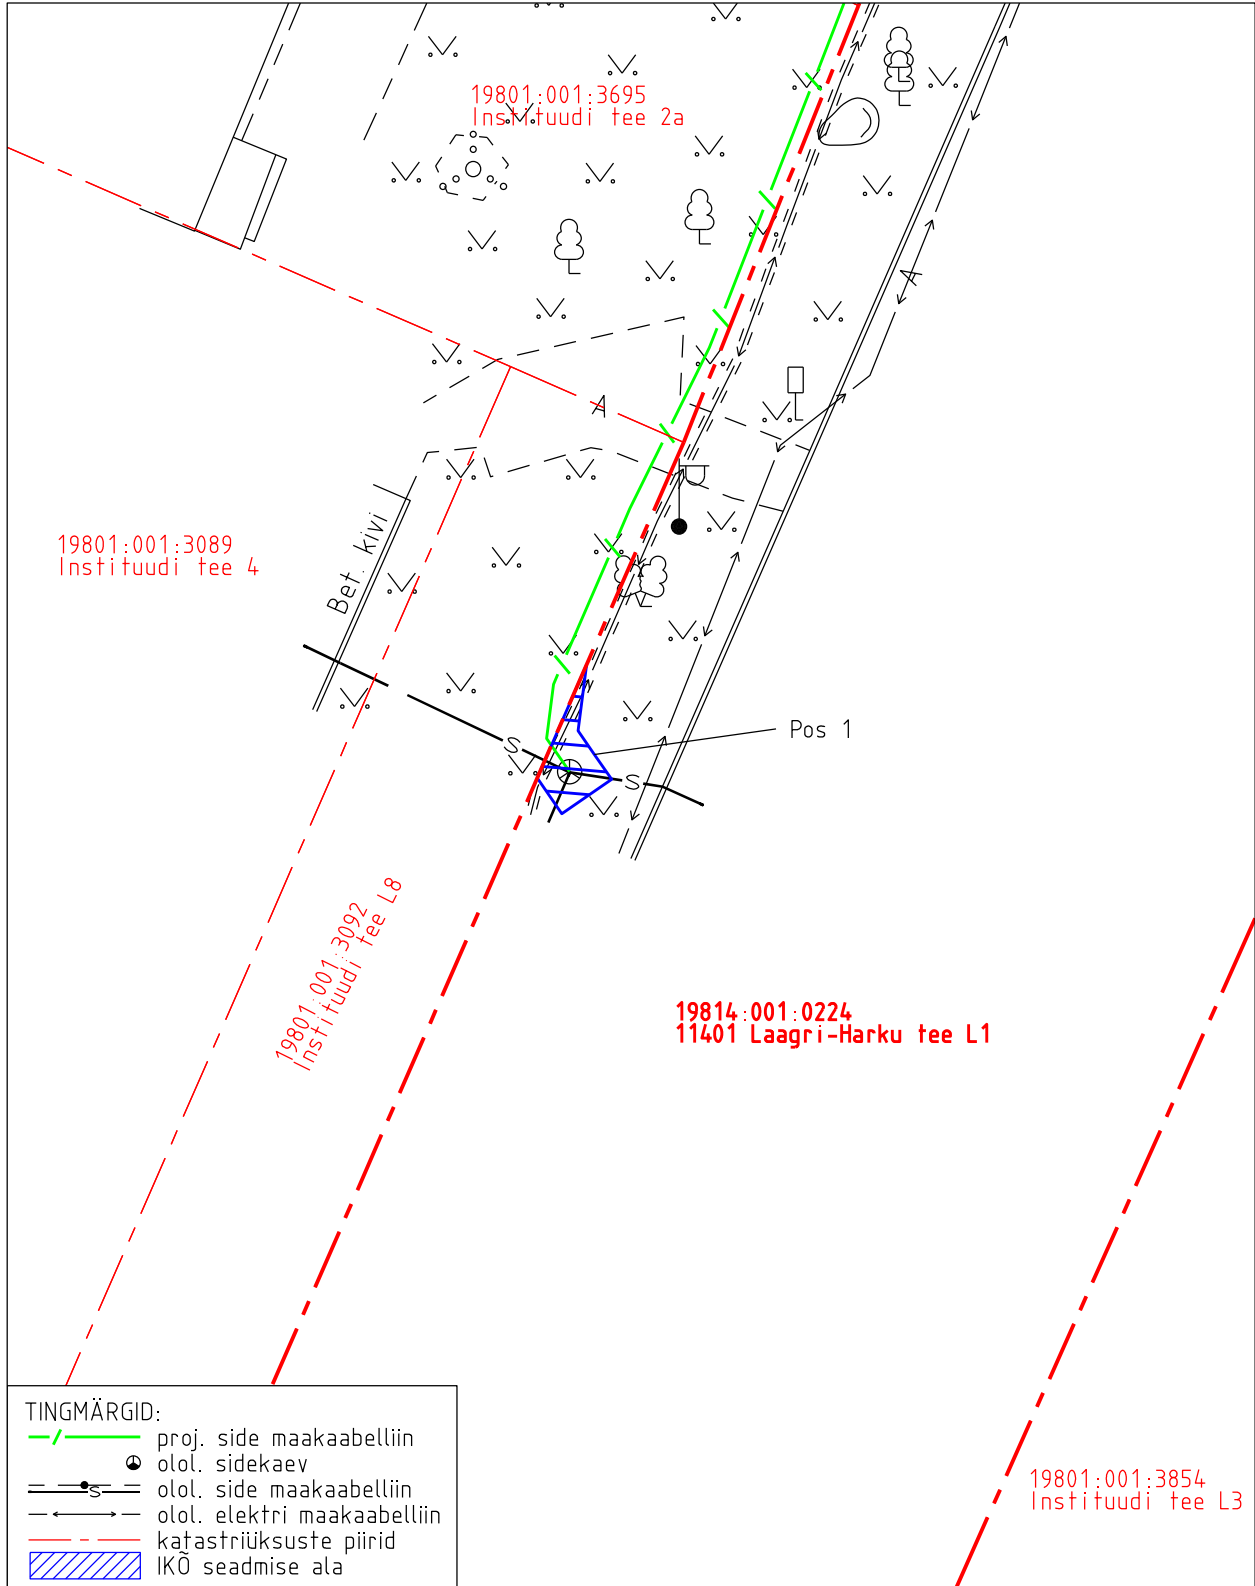

Isikliku kasutusõiguse seadmise plaan

IKÕ ala pos nr	Registriosaka nr, KV kood	Katastriüksuse tunnus, nimi ja sihtotstarve	Ala pindala (m ²)
1	5258250, KV11240	19814:001:0224; 11401 Laagri-Harku tee L1 transpordimaa	5

IKÕ ala pos nr	Registriososa nr, KV kood	Katastriüksuse tunnus, nimi ja sihtotstarve	Ala pindala (m2)
2	5258250, KV11240	19814:001:0224; 11401 Laagri-Harku tee L1 transpordimaa	26

TINGMÄRGID:

- / - proj. side maakaabelliin
- olol. sidekaev
- s - olol. side maakaabelliin
- olol. elektri õhuliin
- - - katastriüksuste piirid
- IKÕ seadmise ala

IKÕ ala pos nr	Registriosa nr, KV kood	Katastriüksuse tunnus, nimi ja sihtotstarve	Ala pindala (m2)
3	5258250, KV11240	19814:001:0224; 11401 Laagri-Harku tee L1 transpordimaa	9

TINGMÄRGID:

- - - proj. side maakaabelliin
- olol. sidekaev
- olol. side maakaabelliin
- olol. elektri õhuliin
- - - katastriüksuste piirid
- IKÕ seadmise ala

IKÕ ala pos nr	Registriososa nr, KV kood	Katastriüksuse tunnus, nimi ja sihtotstarve	Ala pindala (m2)
4	5258250, KV11240	19814:001:0224; 11401 Laagri-Harku tee L1 transpordimaa	13

Projekti nimetus Harku aleviku Telia sidevõrk				Töö nr 12223P / PF14453
Projekti koostaja Kirjanurk OÜ	Plaani koostaja A. Jankovskaja	Mõõtkava 1:250	Leht 1-4	Kuupäev 14.01.2025