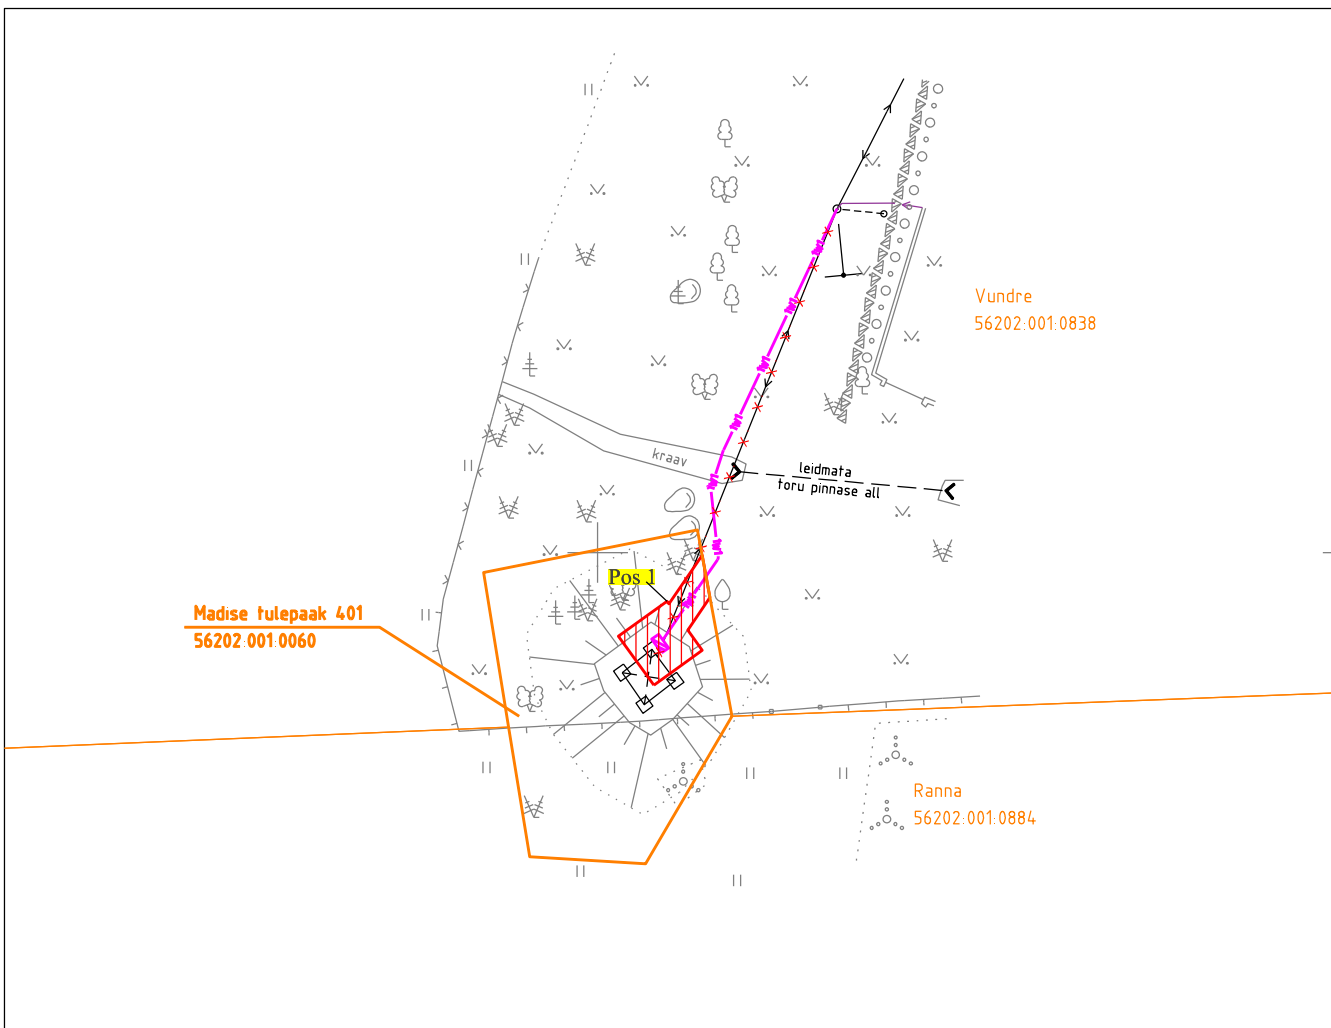

Isikliku kasutusõiguse seadmise plaan

IKÕ ala Pos nr (plaanil)	Kinnistu registriosa number	Katastriüksuse tunnus, nimi ja sihtotstarve;	Ala pindala ruutmeetrites m ²
Pos 1	2722150	56202:001:0060 Madise tulepaak 401 transpordimaa	22 m ²

TINGMÄRGID	
	IKÕ seadmise ala
	Kinnistute piirid
	Elektri maakaabelliin
	Elektri liitumiskilp

Projekti nimetus / asukoht Madise tulepaak 401 kinnistu elektriliitumise peakaitsme suurendamine Madise küla, Lääne-Harju vald, Harjumaa			Töö nr 24_LH905096
Koostaja Karmo Lillepöld	Möötkava 1:500	Leht / formaat 1 / A4	Kuupäev 01.08.2024