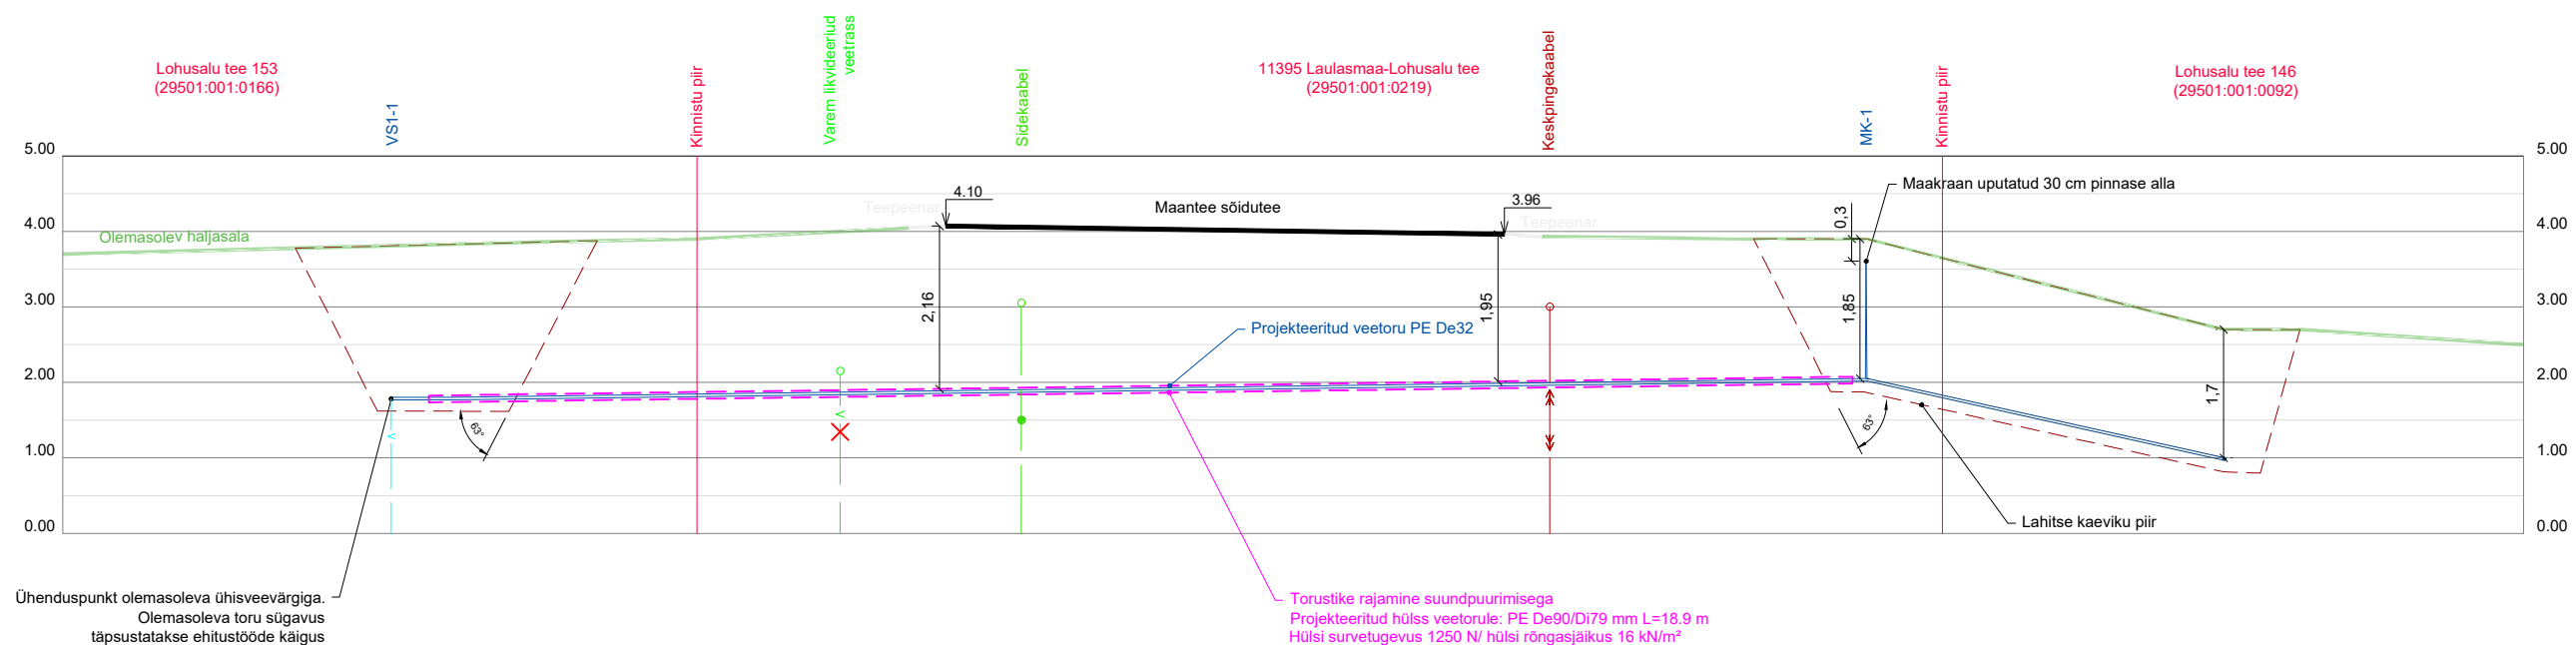

Lõige 1-1
11395 Laulasmaa-Lohusalu tee
(29501:001:0219)
km 3.57

v03	Torustiku asukoht muudetud.	05.06.2024
v02	Maakraan MK-1 viidud teise asukohta.	12.04.2024
Muudatuse nr	Muudatuse kirjeldus	Kuupäev
 <p>AQUARE OÜ Reg.nr. 14785938 Mustamäe tee 6b Tallinn, Harjumaa Tel +372 666 1939 aquare@aquare.ee</p>		<p>Tellijä: Vensen AS</p> <p>Töö nimetus: Lohusalu tee 146 veetorustiku liitumispunkti projekteerimine</p>
<p>Koostas: Irina Moseitšuk</p> <p>Vastutav pädev isik: Marko Raid</p>		<p>Joonise nimetus: Lõige 1-1</p>
<p>Lähtefaili nimetus: AQ23175_PP_v04_Lohusalu146-VKV.dwg</p>		<p>Objekti aadress: Lohusalu küla, Lääne-Harju vald, Harju maakond</p>
Projekti koostamise kuupäev:	Väljatrükkimise kuupäev:	Töö nr:
13.12.2023	05.06.2024	AQ23175
		Stadium:
		PP
		Joonise nr:
		VKV-7-01
		Mõõtkava:
		1:100