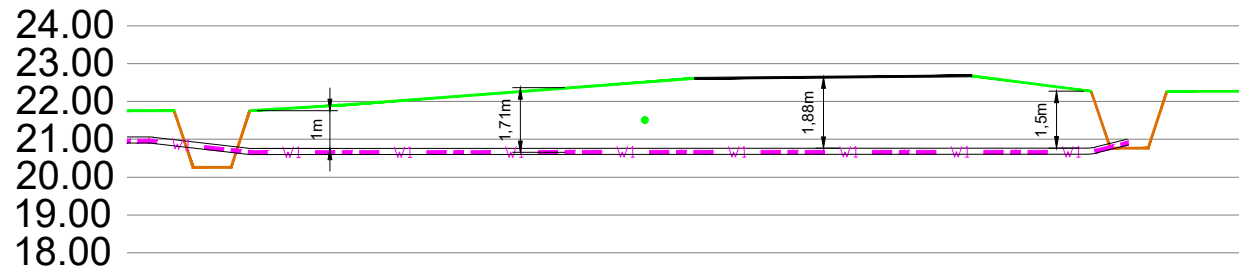

# Lõige 1-1

## Ristumine 11410 Kiia-Vääna-Viti maantee km 4.31

Töö nimetus: Tammeväe kinnistu elektriliitumine				Objekti aadress: Tammeväe, Vahi küla, Harku vald, Harju maakond			
Tellija Elektrilevi OÜ			Joonise nimetus:  LÕIGE 1-1			 OÜ PLUVO EESTI Värvi tn 4, 10621 Tallinn, Eesti Tel. : (+372) 660 7008 Faks : (+372) 660 7008 e-mail : info@pluvo.ee www.pluvo.ee	
Kontrollis	A.Vilu	13.04.26			MTR nr. TEL003705		
Koostas	A.Vilu	13.04.26					
Töö nr:	LC4826	Stadium:	TP	Versioon:	01	Joon. nr:	EL-4-02
		Möötkava:	1:200	Faili nimi:		LC4826 TP_EL-4-01_asendiplaan.dwg	
							Leht: 1/1