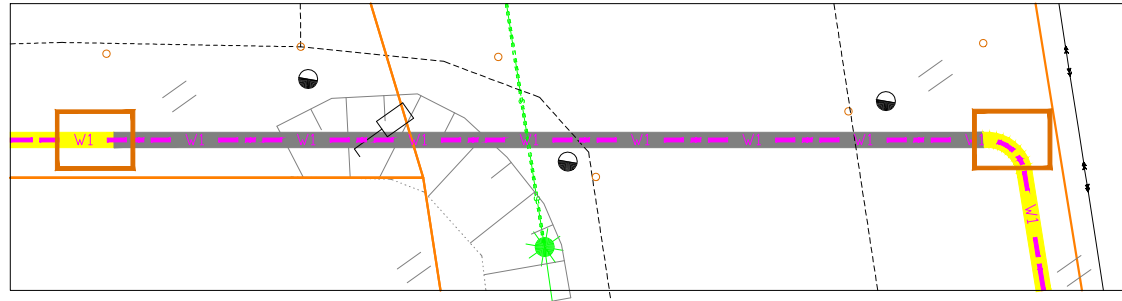

# Lõige 1-1

## Ristumine 11410 Kiia-Vääna-Viti maantee km 4.31

Töö nimetus: Tammeväe kinnistu elektriliitumine				Objekti aadress: Tammeväe, Vahi küla, Harku vald, Harju maakond			
Tellija Elektrilevi OÜ			Joonise nimetus:  LÕIGE 1-1			 OÜ PLUVO EESTI Värvi tn 4, 10621 Tallinn, Eesti Tel. : (+372) 660 7008 Faks : (+372) 660 7008 e-mail : info@pluvo.ee www.pluvo.ee	
Kontrollis	A.Vilu	13.04.26			MTR nr. TEL003705		
Koostas	A.Vilu	13.04.26					
Töö nr:	LC4826	Stadium:	TP	Versioon:	01	Joon. nr:	EL-4-02
		Möötkava:	1:200	Faili nimi:		LC4826 TP_EL-4-01_asendiplaan.dwg	
							Leht: 1/1