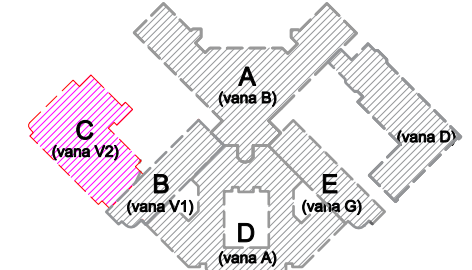

Position number	Name	Product model description	Sum
A1	H321	321 süüvis – DIGIDIM Multisensor süüv. IP30	17
A3	H314	314 süüvis – DIGIDIM Suunatav Mikrowave andur süüv. IP30	2
A4	HA-ST47	Kahaleku andur süüv – pp ST47_360° 2000W IP44 valge	33
E2	VR5108106	Evakuatsioonivalgusti Suunaviit Glamox, Verso-R GR E3/DALI, kahepoolne kupliga	10
H1	4008321957344	Osram DALI analoog dimmer 315/220–240 25X1	4
H2	H492	492 – Helvar DALI releemoodul 16A	2
H3	H405	405 – Helvar DALI repeater	1
K1	H910	Helvar ruuter 910, 128 seadet	1
K3	H494	494 – Helvar DALI releemoodul 4x16A	1
K10	1104.0005.0001	Elektri otsearvesti UEM80-D M (5–80 A) (M–Bus)	2
L1	H444	444 – DIGIDIM mini sisestusseade	8
Pos V1	51MP12WD2M42	Leedpaneel Siteco Apollon 31, 600x600mm, 4000lm, 35W, 3000K, DALI2	43
Pos V1.1	51MP12WD2341 + raam	Leedpaneel Siteco Apollon 31, 600x600mm, 4000lm, 35W, 3000K, DALI2 + 600x600	2
Pos V2	51DB15DF32	Allivalgusti Siteco Lunis 21 L, DALI2, PC, 830, 1670 lm, 14 W, 121 lm/W, Ø162 mm, IK02	39
Pos V3.1	51W017W02312 + 59M027005021	Leedpaneel Siteco Apollon 21 6900lm 830 DALI 2 307x1545 mm	50
Pos V4	51M018W02314	Leedpaneel Siteco Apollon 21 L,1195x295, 4090lm 830, DALI 2	3
Pos V5	51W0107AG1A	Plafoonvalgusti Siteco Rendel 41–S, ON/OFF, PMMA, 830/840, 1350 lm, 13 W, 104 lm/W, Ø280 mm, 100 mm, IK02, –30,+40°C	29
Pos V6	51W0107BG2A	Plafoonvalgusti Siteco Rendel 41–M, ON/OFF, PMMA, 830/840, 2300 lm, 21 W, 105 lm/W, Ø330 mm, 110 mm, IK02, –30,+40°C	18
Pos V7	51W0107BG2AS	Plafoonvalgusti Siteco Rendel 41–M, ON/OFF, 830/840, 2300 lm, 22 W, 100 lm/W, Ø330, 110 mm, IK02, –20,+40°C	12
Pos V10	2–400–02–2	Valgusti Flex Wall Lamp must	27
Pos V11	R12024	Jung õõvalgusti, 4000K	16
Pos V12	4058075214071	LDV ENDURA STYLE UpDown valge	14
Pos V13	123693	Valgusti Konk Light d 30, h 22 cm (matt valge)	5
Pos V14	4099854058578	Rippplaevalgusti süüvistatav Alpe–06 + 3000 K GU10, PART16 8036 DIM 8,3W/930 GU10	9
Pos V15	H0467656 108200	Valgusti CREST II, MARKSLOJD	4
T1	LUM599208	Turvavalgusti Glamox LUMI–R WH 180 E3/DALI XWB, open area	2
T2	LUM100416	Turvavalgusti Glamox LUMI–R WH 180 E3/DALI CR, corridor	2
T3	LUM598951	Turvavalgusti Glamox LUMI–S WH 180 E3/DALI XWB, open area	2
TX	ORT113475	Turvavalgusti Glamox, Ortus–W WH E3/DALI LO SIGN	5
		Nupplüüti, impulss, 1–pooseline, süüvistatav (karbik)	26
		Lühtilüüti, süüvistatav, IP20	16
		Nupplüüti 2–ne, impulss, 4–pooseline, süüvistatav	8
		Nupplüüti 1–ne, touch dim, süüvistatav	16