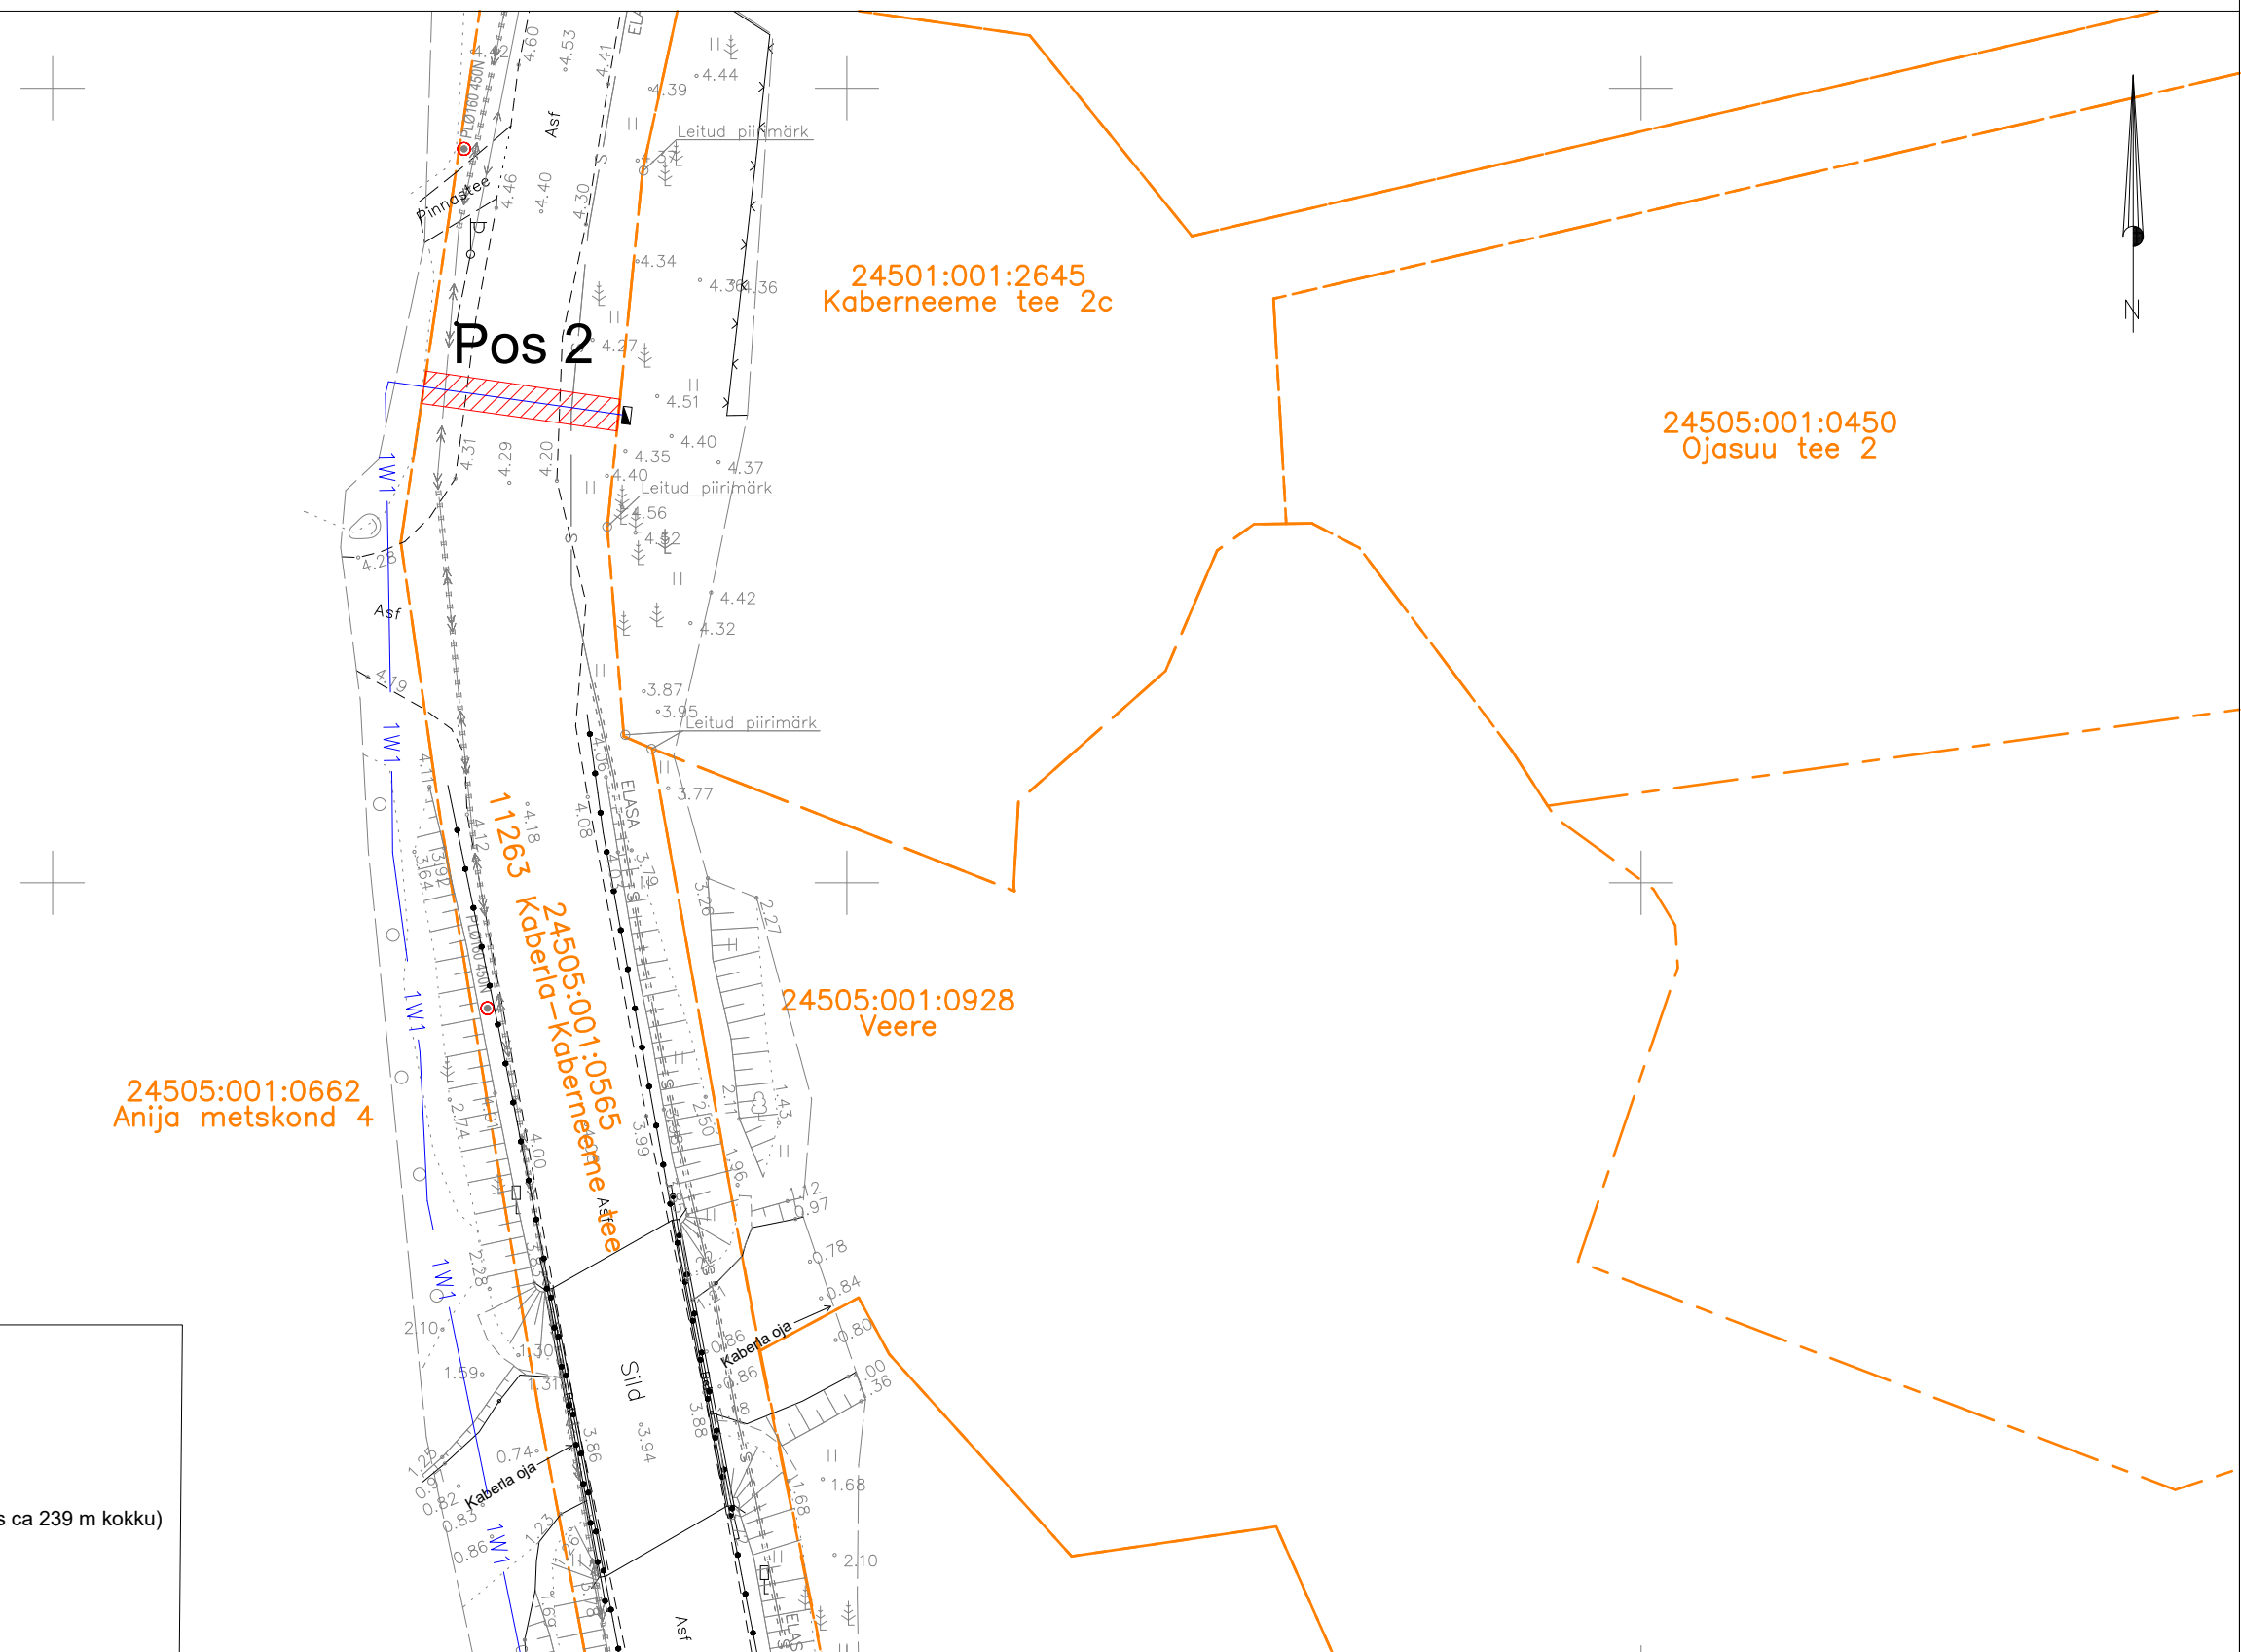

ISIKLIKU KASUTUSÕIGUSE SEADMISE PLAAN

Tingmärgid asendiplaanil

- Kinnistu piir Maa-ameti aluses
- Isikliku kasutusõiguse seadmise ala
- 1W1 Projekteeritav 0.4 kV kaabel (maakaabli pikkus ca 239 m kokku)
- Projekteeritav liitumiskilp

IKÕ ala pos nr. (plaanil)	Kinnistu registriosa number	Katastriüksse tunnus, nimi ja sihtotstarve	IKÕ ala pindala ruutmeetrites m ²	Projekt: LC0932 Kaberneeme tee 2c	Töö nr: 71/0932
Pos 2	9271450	24505:001:0565 11263 Kaberla-Kaberneeme tee Transpordimaa 100%	25 m ²	Plaani koostas: Egle Ninep-Kaselt egle.ninep@enersense.com +372 5597 1898	Möötkava: 1:500
					Leht / formaat: Leht 2 / A3
					Kuupäev: 02.04.2024