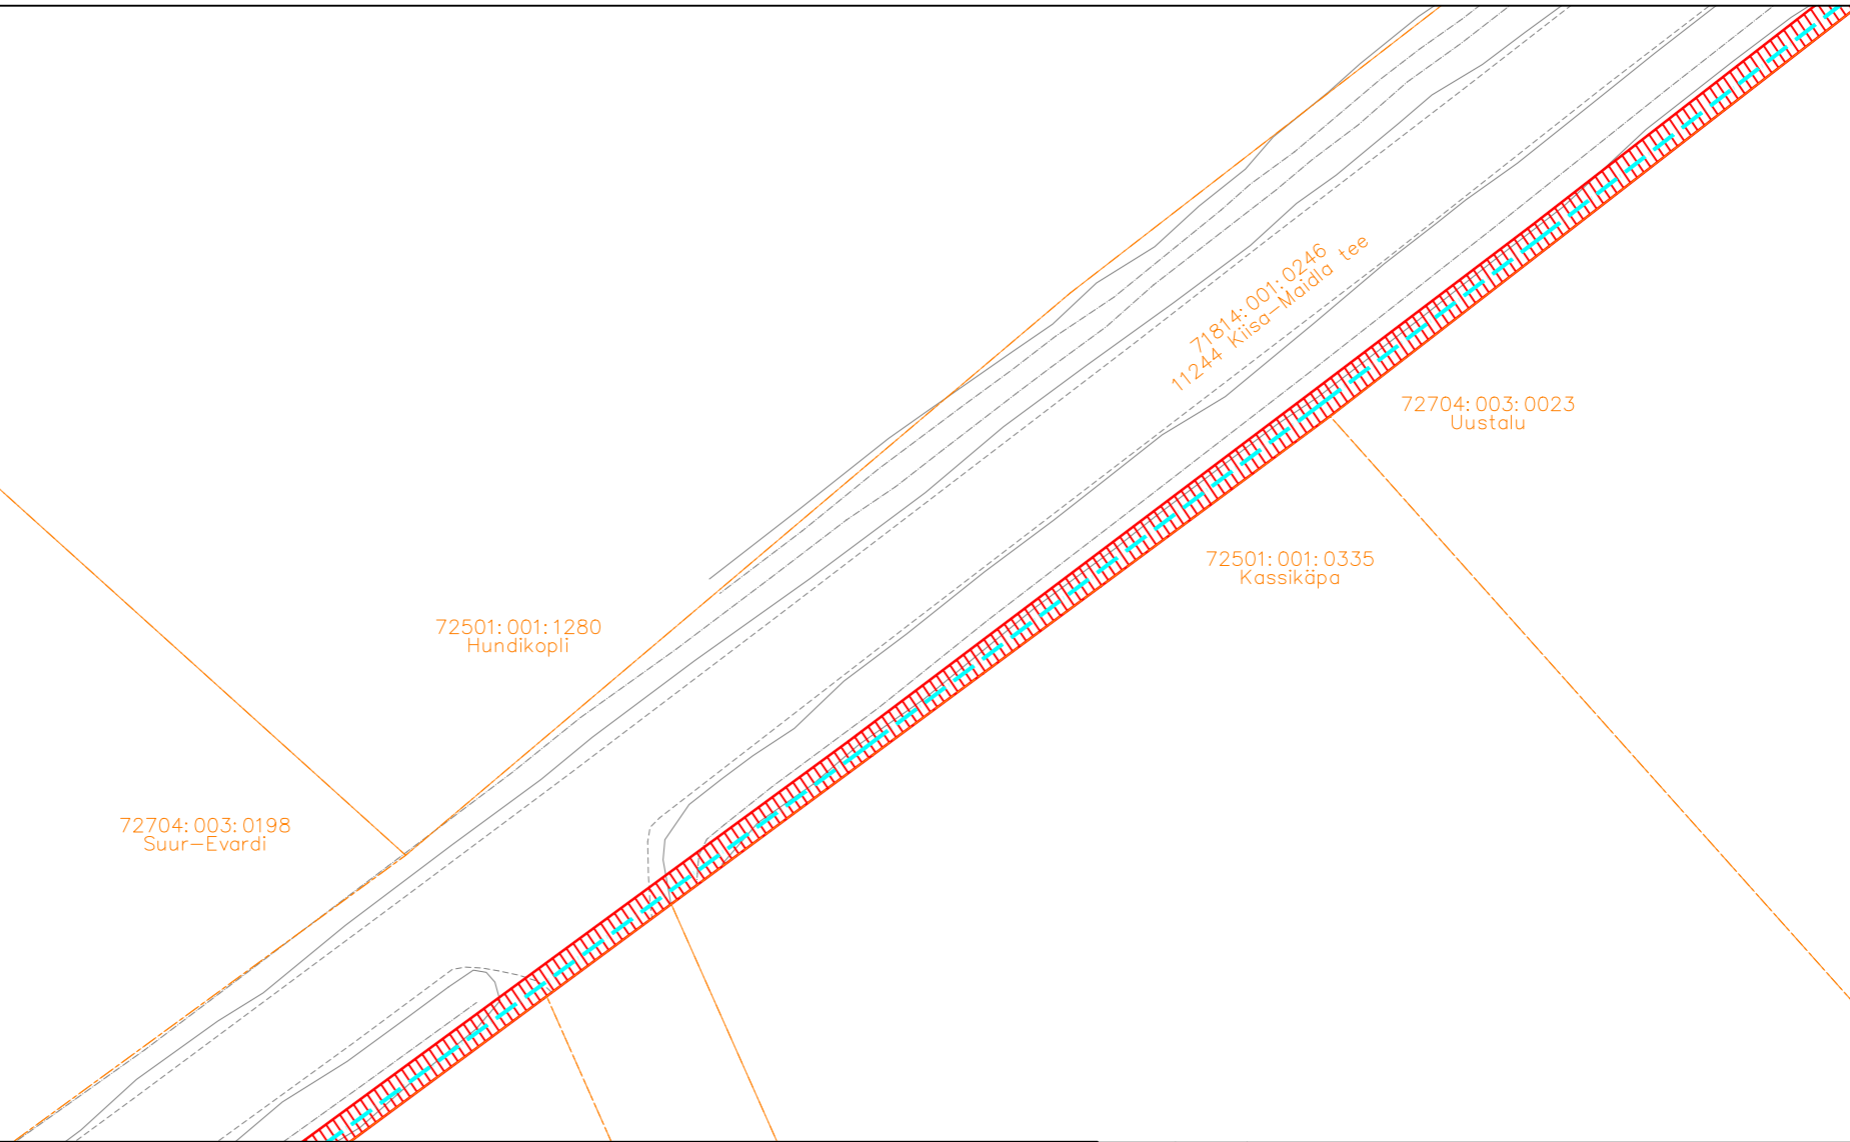

Isikliku kasutusõigusega seadmise ala plaan

IKÕ ala Pos nr (plaanil) nr	Kinnistu registriosa number	Katastriüksuse tunnus, nimi ja sihtotstarve;	Ala pindala ruutmeetrites m²	PARI ID
Pos 1	13182050	72704:003:0105 11244 Kiisa-Maidla tee Transpordimaa	9888 m²	

- IKÕ seadmise ala
- PROJEKTEERITUD SIDEKANALISATSIOON
- Kinnistute piirid

Viide	Kogus	Muudatus	Init.	Kuupäev

TÖÖ NIMETUS: Maidla küla sidetrass
ADDRESS: Maidla küla, Saue vald, Harjumaa
TELLJA: Rednet OÜ

JÕONIS: Isikliku kasutusõiguse ala		MÕÖTKAVA: 1:500			
PROJEKTEERIJAL: Kristjan Toro	MÄRKUSED:	KÕIDE/OBJEKT	STADIUM:	KUUPÄEV:	MUUDATUS:
PROJEKTIJUHT: Liina Randvoo		/	TP	30.01.2025	
VASTUTAV SPETSIALIST: Liina Randvoo		LEHT/LEHTI	TÖÖ NUMBER:	GRUPP:	JÕONISE NUMBER:
		11 / 52	23025	EL	EL-6-01