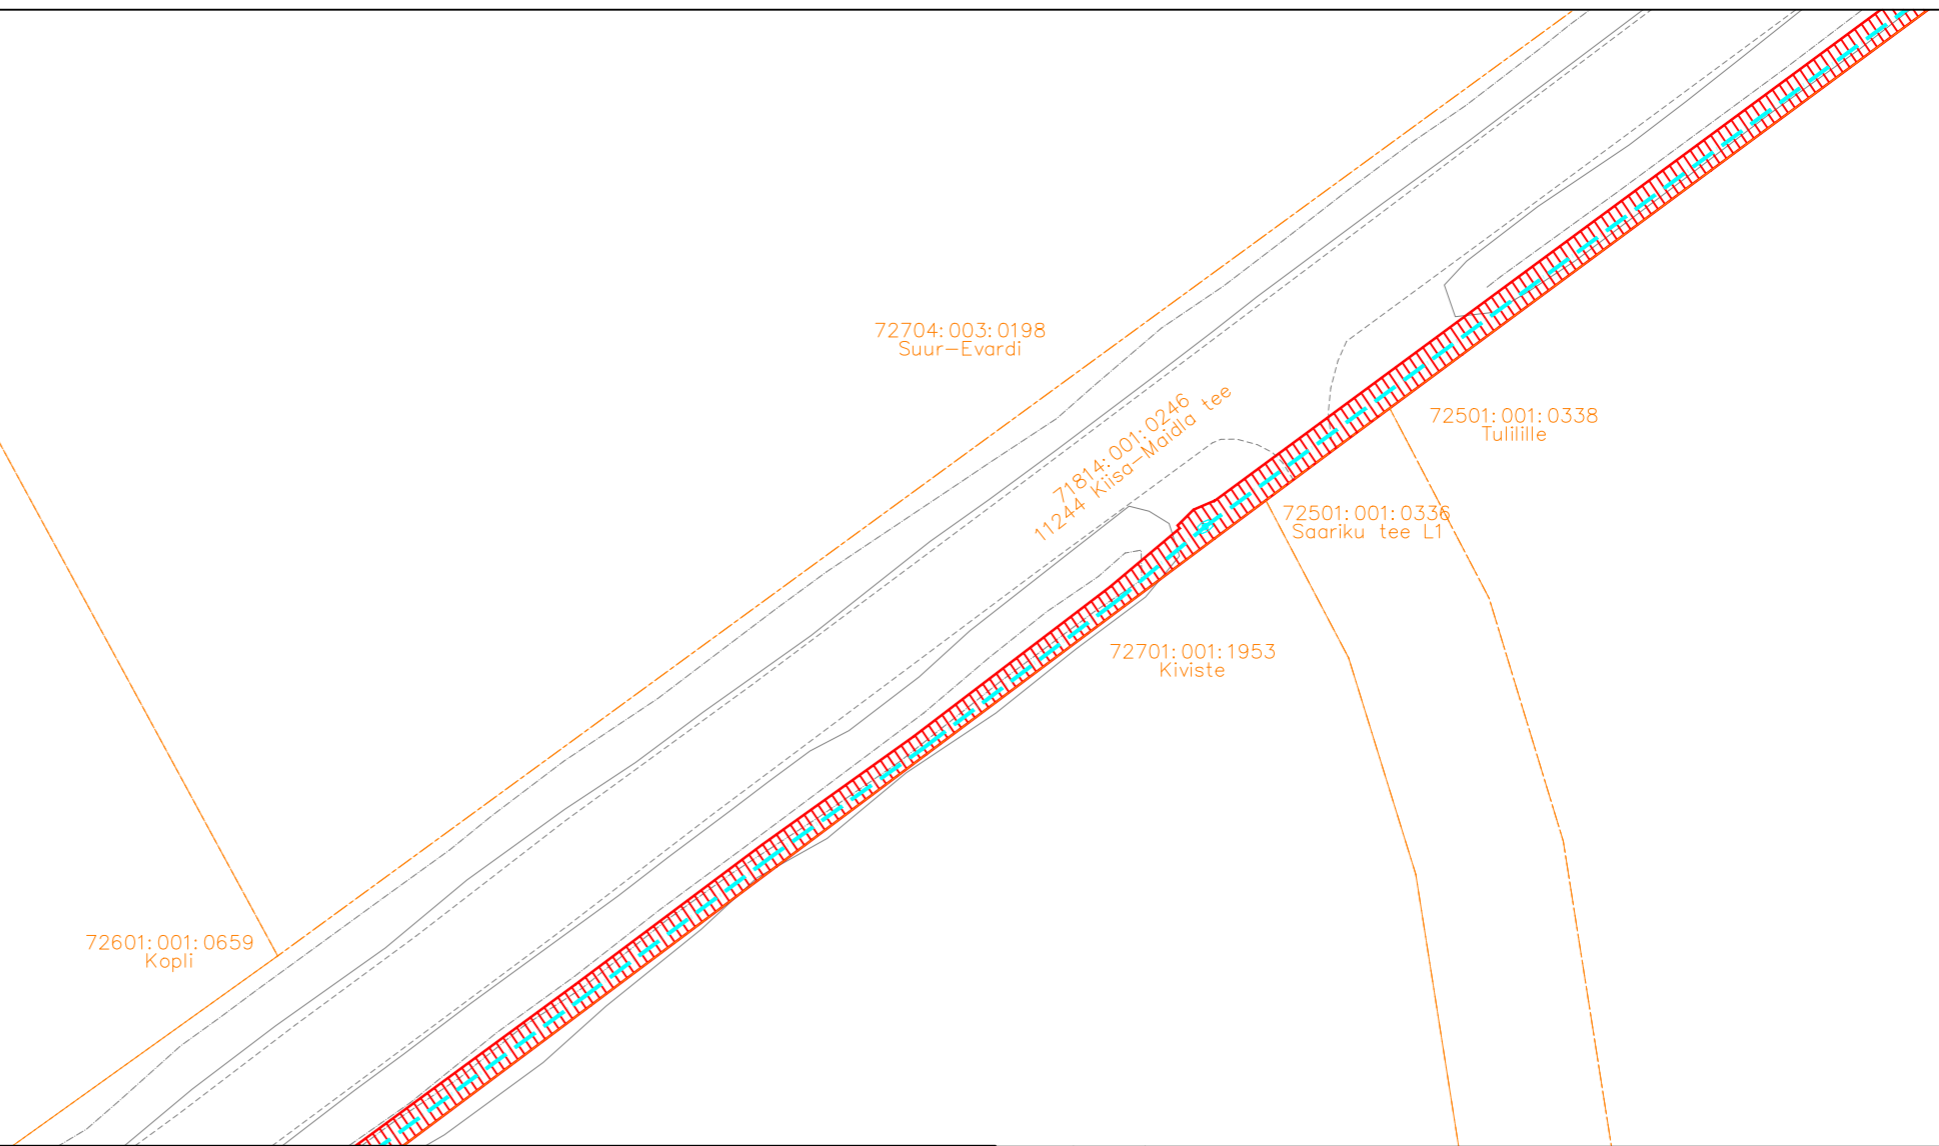

Isikliku kasutusõigusega seadmise ala plaan

IKÕ ala Pos nr (plaanil) nr	Kinnistu registriosa number	Katastriüksuse tunnus, nimi ja sihtotstarve;	Ala pindala ruutmeetrites m²	PARI ID
Pos 1	13182050	72704:003:0105 11244 Kiisa-Maidla tee Transpordimaa	9888 m²	

- IKÕ seadmise ala
- PROJEKTEERITUD SIDEKANALISATSIOON
- PROJEKTEERITUD SIDEKAEV
- Kinnistute piirid

Viide	Kogus	Muudatus	Init.	Kuupäev
TÖÖ NIMETUS: Maidla küla sidetrass				
ADDRESS: Maidla küla, Saue vald, Harjumaa				
TELLUJA: Rednet OÜ				
JÕONIS: Isikliku kasutusõiguse ala			MÕÖTKAVA: 1:500	
PROJEKTEERIJAL: Kristjan Toro	MÄRKUSED:		KÕIDE/OBJEKT: /	STADIUM: TP
PROJEKTIJUHT: Liina Randvoo			LEHT/LEHTI: 13 / 52	TÖÖ NUMBER: 23025
VASTUTAV SPETSIALIST: Liina Randvoo			GRUPP: EL	MOODATUS: EL-6-01