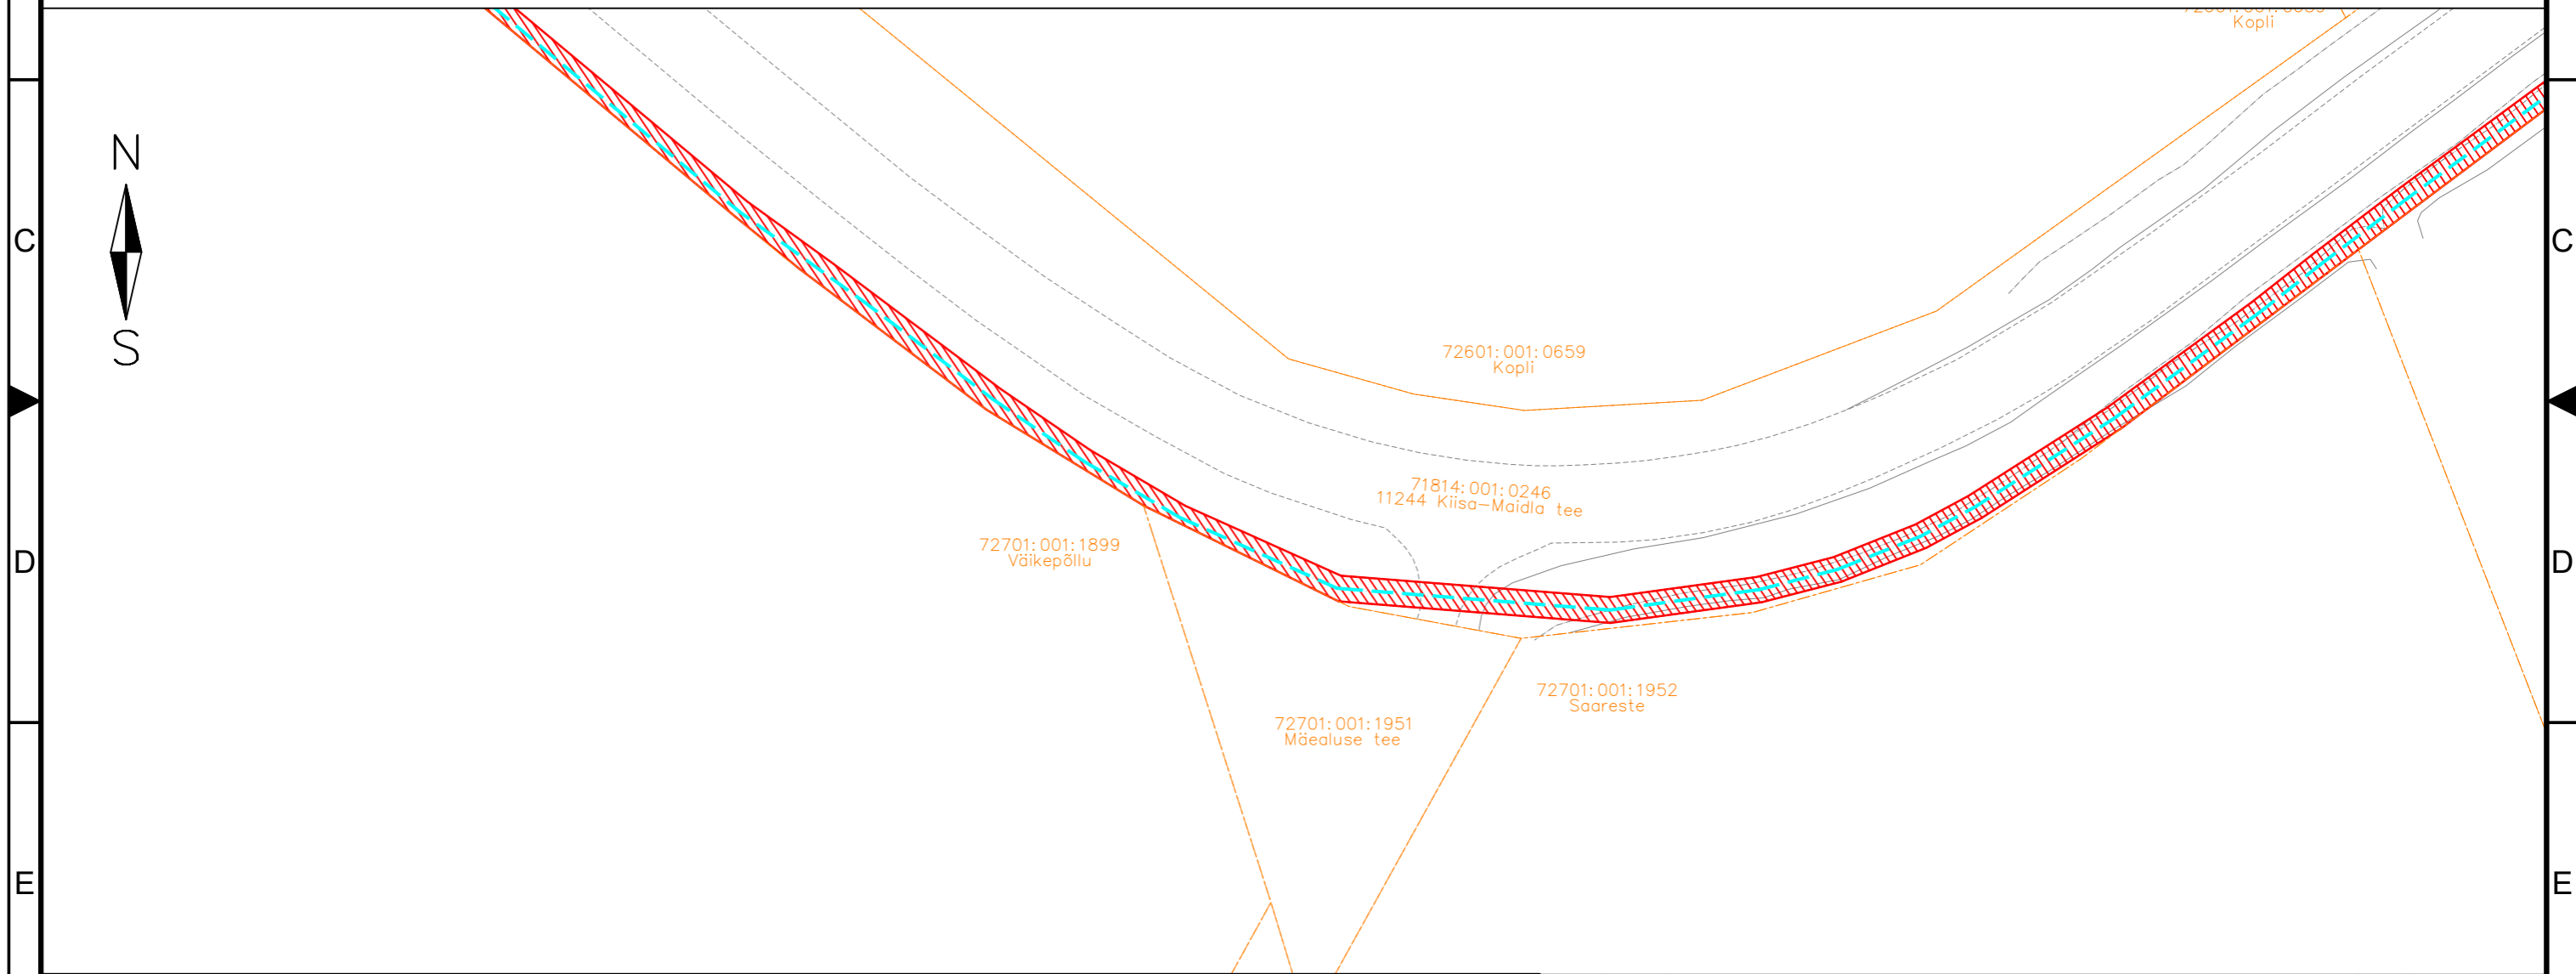

Isikliku kasutusõigusega seadmise ala plaan

IKÕ ala Pos nr (plaanil) nr	Kinnistu registriosa number	Katastriüksuse tunnus, nimi ja sihtotstarve;	Ala pindala ruutmeetrites m²	PARI ID
Pos 1	13182050	72704:003:0105 11244 Kiisa-Maidla tee Transpordimaa	9888 m²	

- IKÕ seadmise ala
- PROJEKTEERITUD SIDEKANALISATSIOON
- Kinnistute piirid

Viide	Kogus	Muudatus	Init.	Kuupäev
TÖÖ NIMETUS: Maidla küla sidetrass				
ADDRESS: Maidla küla, Saue vald, Harjumaa				
TELLJA: Rednet OÜ				
JÕONIS: Isikliku kasutusõiguse ala			MÕÖTKAVA: 1:500	
PROJEKTEERIJAL: Kristjan Toro	MÄRKUSED:		KÕIDE/OBJEKT: /	STAADIUM: TP
PROJEKTIJUHT: Liina Randvoo			LEHT/LEHTI: 14 / 52	TÖÖ NUMBER: 23025
VASTUTAV SPETSIALIST: Liina Randvoo			GRUPP: EL	MOONISE NUMBER: EL-6-01