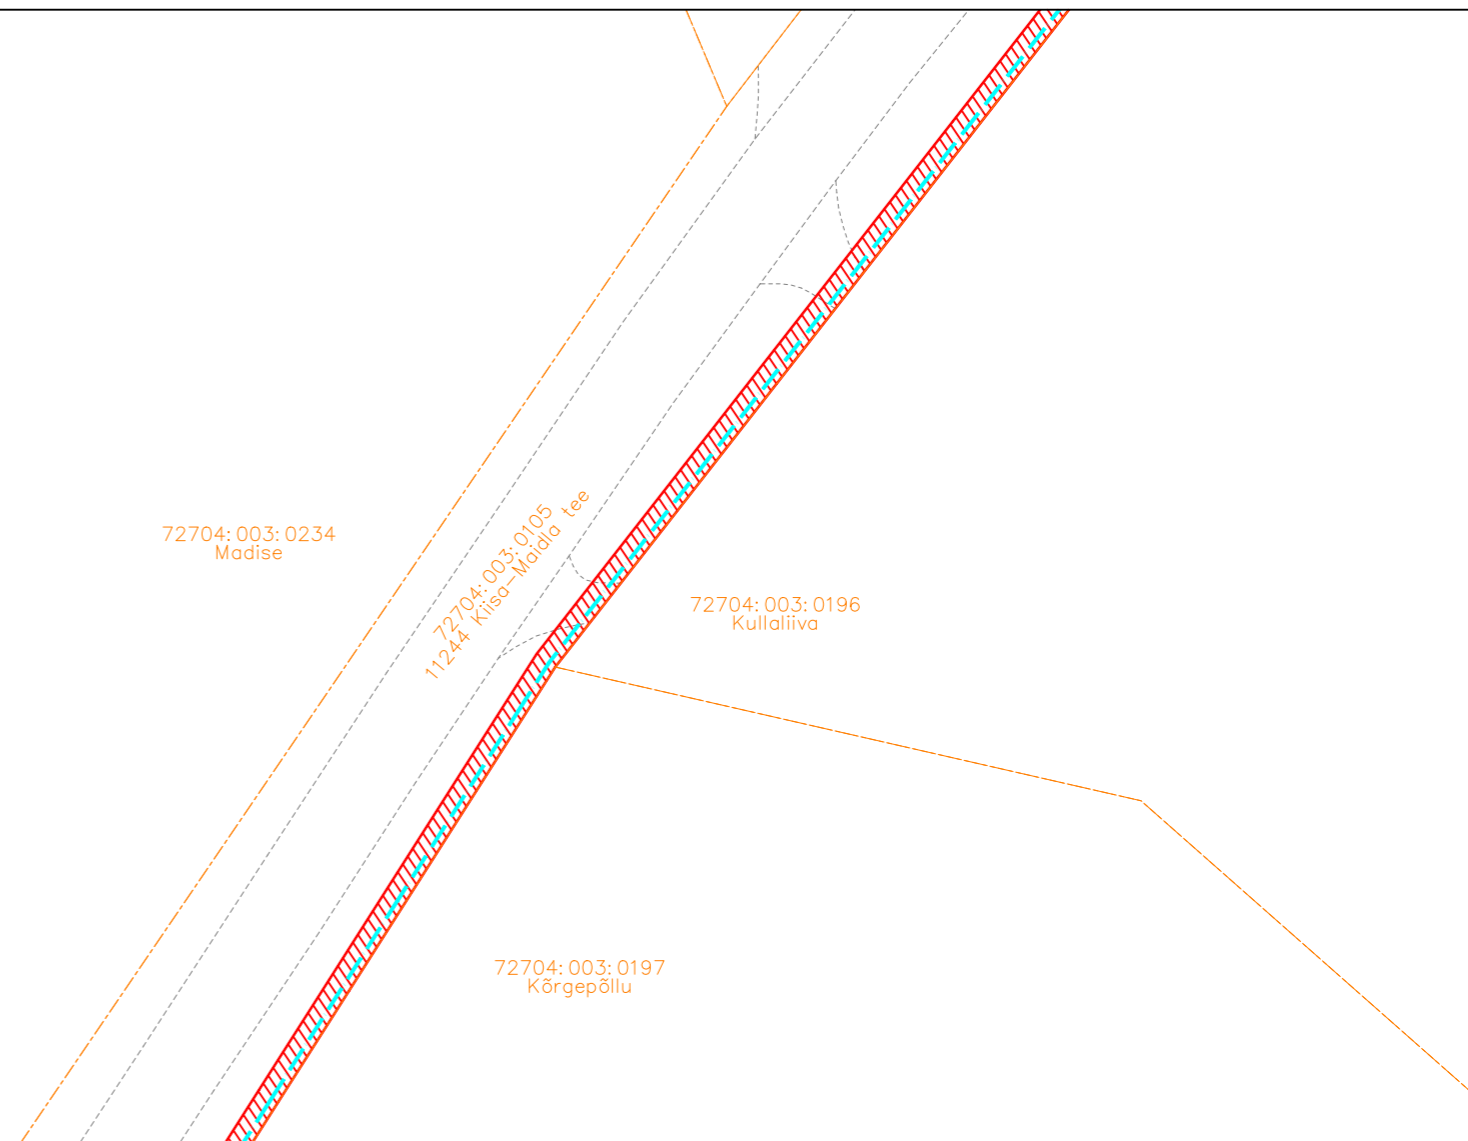

Isikliku kasutusõigusega seadmise ala plaan

IKÕ ala Pos nr (plaanil) nr	Kinnistu registriosaka number	Katastriüksuse tunnus, nimi ja sihtotstarve;	Ala pindala ruutmeetrites m²	PARI ID
Pos 1	13182050	72704:003:0105 11244 Kiisa-Maidla tee Transpordimaa	9888 m²	

- IKÕ seadmise ala
- PROJEKTEERITUD SIDEKANALISATSIOON
- Kinnistute piirid

Viide	Kogus	Muudatus	Init.	Kuupäev

ITK

TÖÖ NIMETUS: Maidla küla sidetrass
ADDRESS: Maidla küla, Saue vald, Harjumaa
TELLJA: Rednet OÜ

JÕONIS: Isikliku kasutusõiguse ala		MÕÖTKAVA: 1:500		
PROJEKTEERIJAL: Kristjan Toro	MÄRKUSED:	KÕIDE/OBJEKT: /	STADIUM: TP	KUUPÄEV: 30.01.2025
PROJEKTJUHT: Liina Randvoo		LEHT/LEHTI: 31 / 52	TÖÖ NUMBER: 23025	GRUPP: EL
VASTUTAV SPETSIALIST: Liina Randvoo		MUUDATUS: EL-6-01