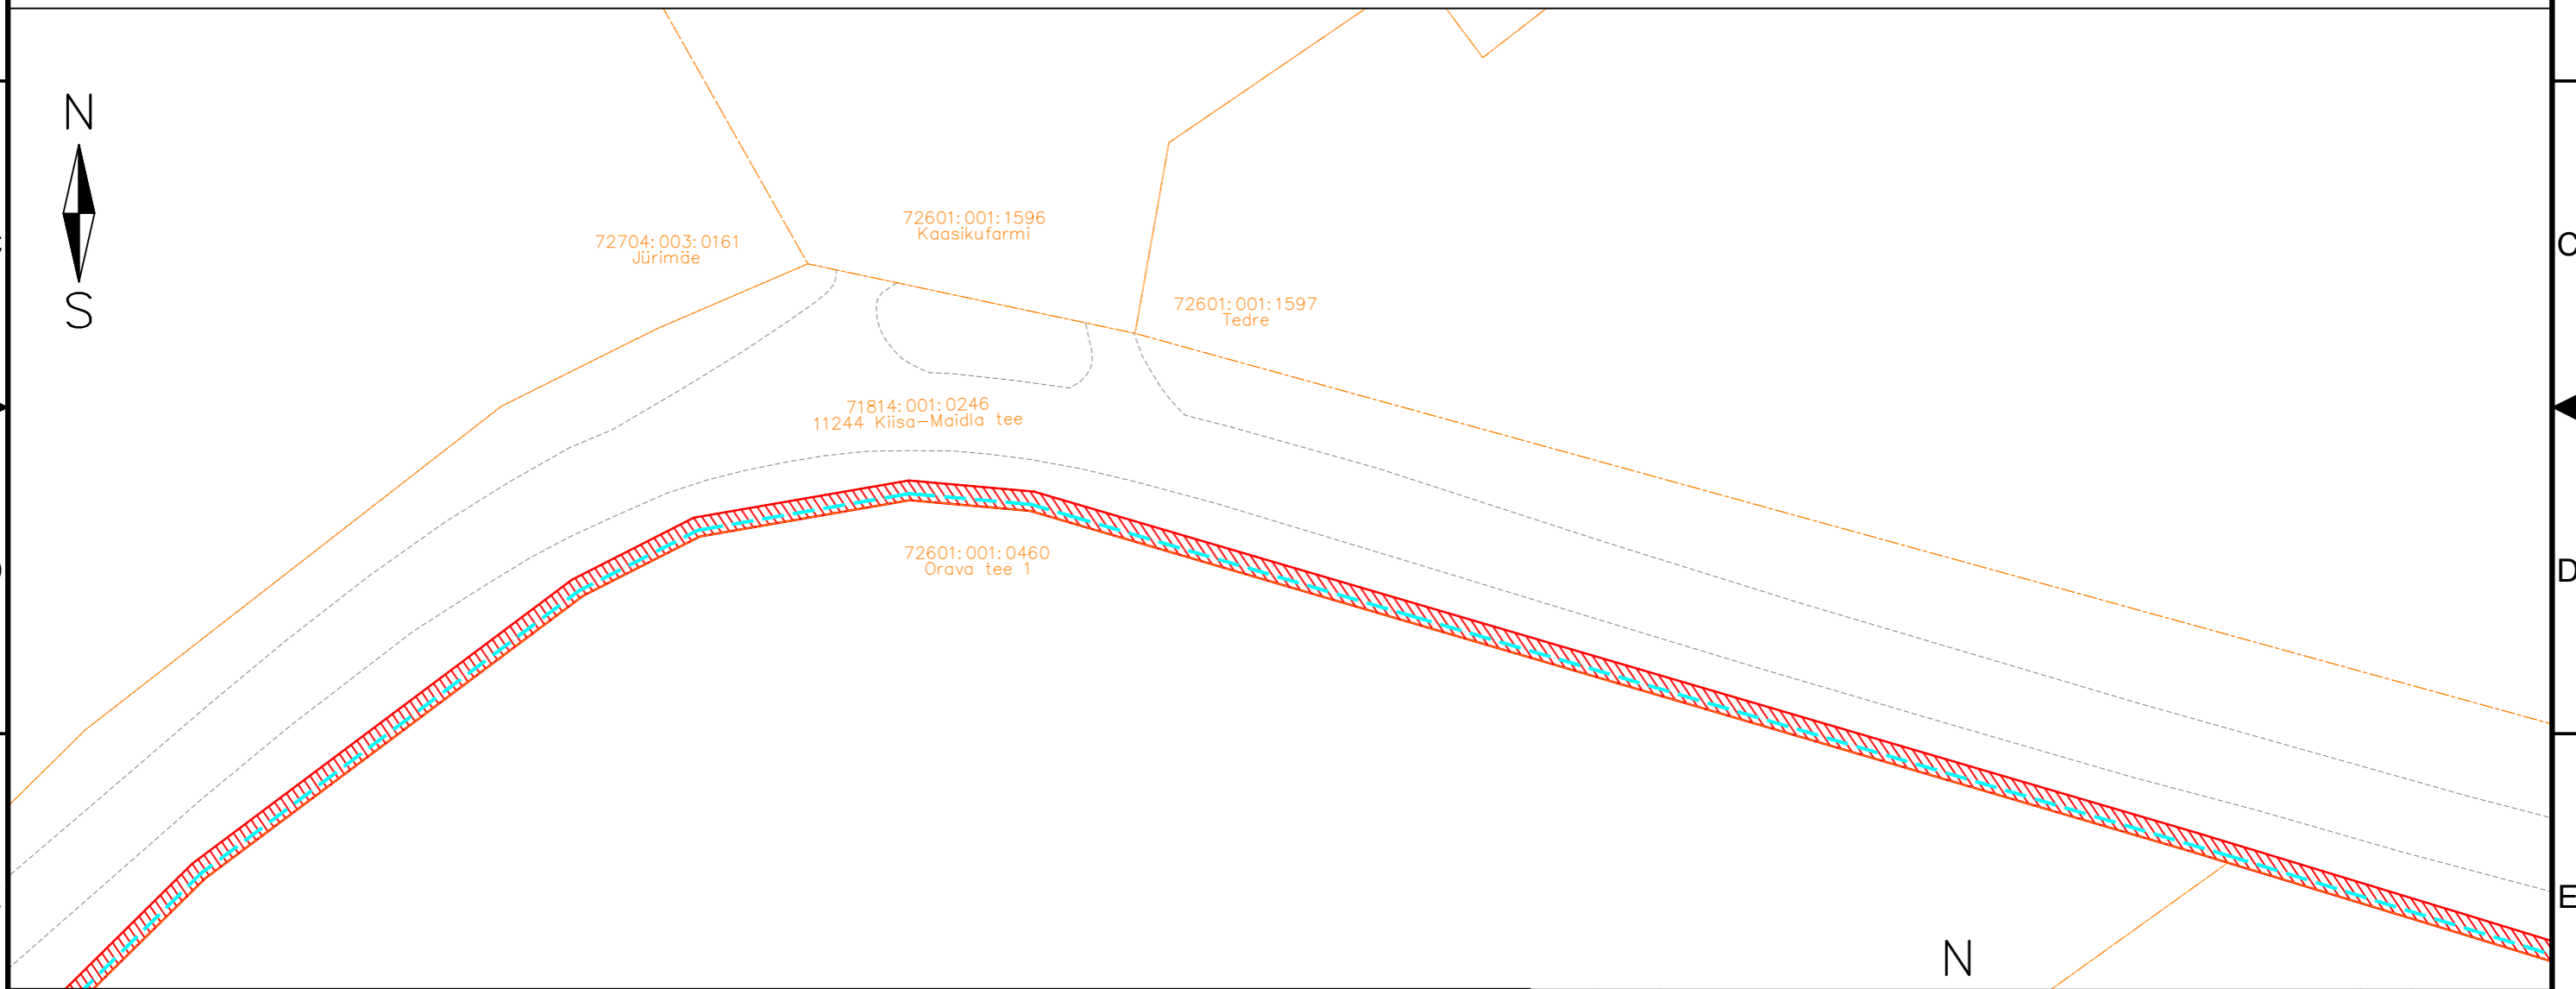

Isikliku kasutusõigusega seadmise ala plaan

IKÕ ala Pos nr (plaanil) nr	Kinnistu registriosaka number	Katastriüksuse tunnus, nimi ja sihtotstarve;	Ala pindala ruutmeetrites m²	PARI ID
Pos 1	13182050	72704:003:0105 11244 Kiisa-Maidla tee Transpordimaa	9888 m²	

- IKÕ seadmise ala
- PROJEKTEERITUD SIDEKANALISATSIOON
- Kinnistute piirid

Viide	Kogus	Muudatus	Init.	Kuupäev
		TÖÖ NIMETUS: Maidla küla sidetrass ADDRESS: Maidla küla, Saue vald, Harjumaa TELLJA: Rednet OÜ		
JOONIS: Isikliku kasutusõiguse ala		MÕÖTKAVA: 1:500		
PROJEKTEERIJAL: Kristjan Toro PROJEKTJUHT: Liina Randvoo VASTUTAV SPETSIALIST: Liina Randvoo	MÄRKUSED:	KÕIDE/OBJEKT: / LEHT/LEHTI: 18 / 52	STAADIUM: TP TÖÖ NUMBER: 23025	KUUPÄEV: 30.01.2025 GRUPP: EL MUUDATUS: EL-6-01