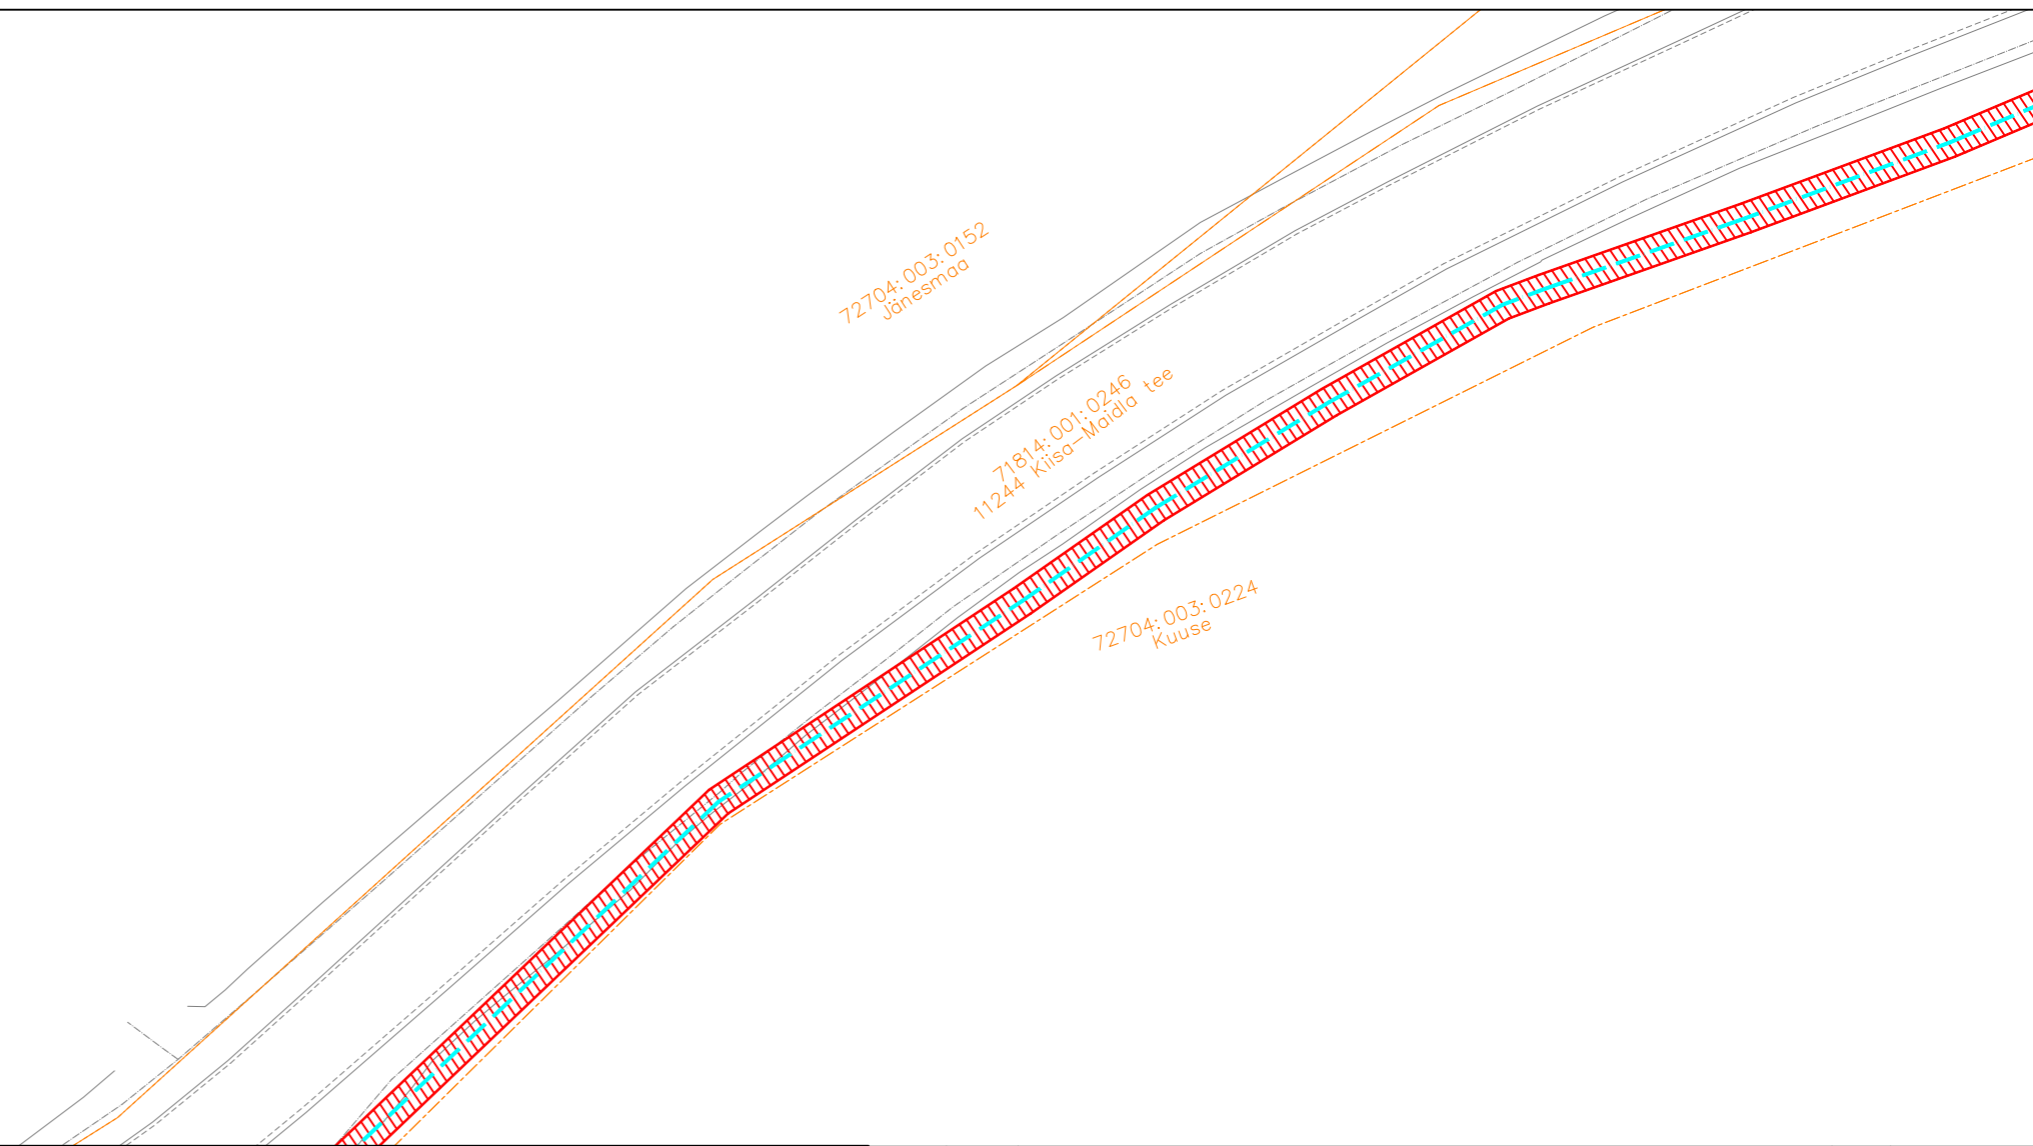

Isikliku kasutusõigusega seadmise ala plaan

IKÕ ala Pos nr (plaanil) nr	Kinnistu registriosa number	Katastriüksuse tunnus, nimi ja sihtotstarve;	Ala pindala ruutmeetrites m²	PARI ID
Pos 1	13182050	72704:003:0105 11244 Kiisa-Maidla tee Transpordimaa	9888 m²	

- IKÕ seadmise ala
- PROJEKTEERITUD SIDEKANALISATSIOON
- Kinnistute piirid

Viide	Kogus	Muudatus	Init.	Kuupäev
		TÖÖ NIMETUS: Maidla küla sidetrass ADDRESS: Maidla küla, Saue vald, Harjumaa TELLJA: Rednet OÜ		
JOONIS: Isikliku kasutusõiguse ala		MÕÖTKAVA: 1:500		
PROJEKTEERIJAL: Kristjan Toro PROJEKTIJUHT: Liina Randvoo VASTUTAV SPETSIALIST: Liina Randvoo	MÄRKUSED:	KÕIDE/OBJEKT: / LEHT/LEHTI: 3 / 52	STAADIUM: TP TÖÖ NUMBER: 23025	KUUPÄEV: 30.01.2025 GRUPP: EL MUUDATUS: EL-6-01