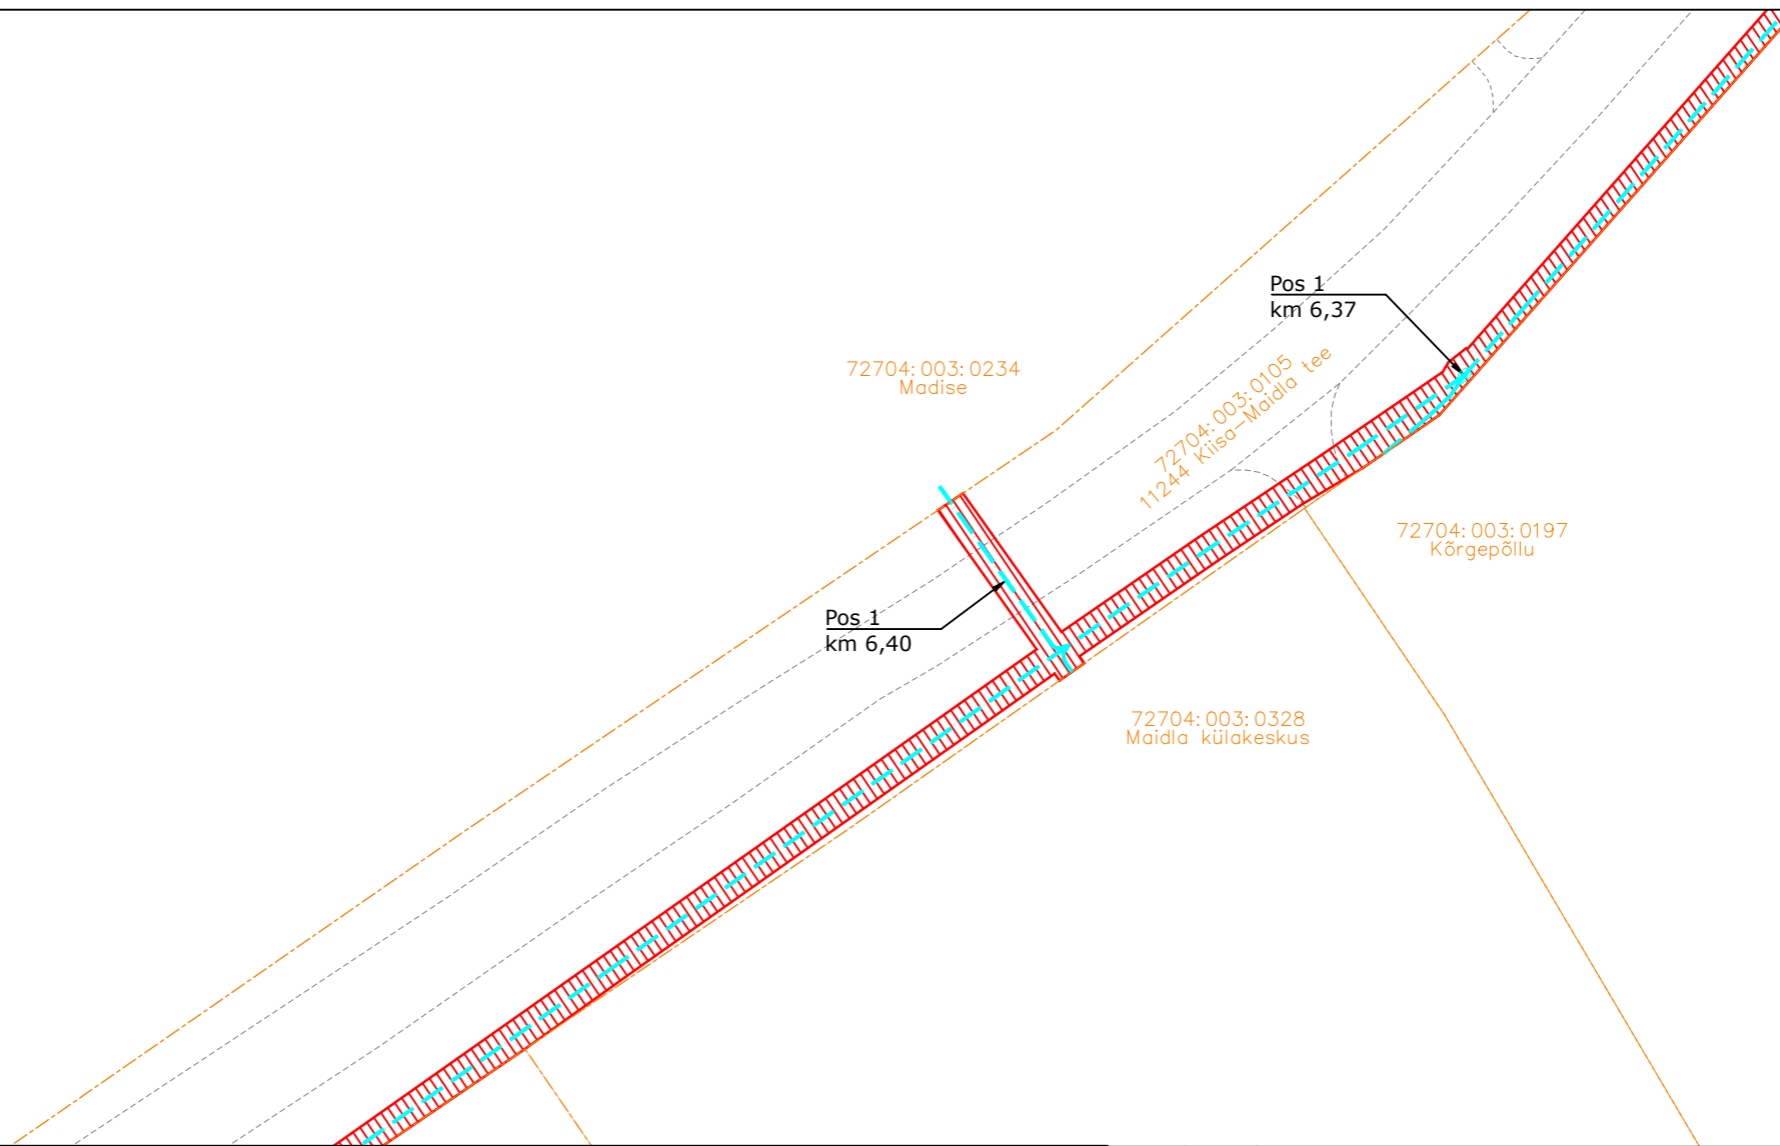

Isikliku kasutusõigusega seadmise ala plaan

IKÕ ala Pos nr (plaanil) nr	Kinnistu registriosa number	Katastriüksuse tunnus, nimi ja sihtotstarve;	Ala pindala ruutmeetrites m²	PARI ID
Pos 1	13182050	72704:003:0105 11244 Kiisa-Maidla tee Transpordimaa	9888 m²	

- IKÕ seadmise ala
- PROJEKTEERITUD SIDEKANALISATSIOON
- PROJEKTEERITUD SIDEKAEV
- Kinnistute piirid

Viide	Kogus	Muudatus	Init.	Kuupäev
		TÖÖ NIMETUS: Maidla küla sidetrass ADDRESS: Maidla küla, Saue vald, Harjumaa TELLJA: Rednet OÜ		
JOONIS: Isikliku kasutusõiguse ala		MÕÖTKAVA: 1:500		
PROJEKTEERIJAL: Kristjan Toro PROJEKTIJUHT: Liina Randvoo VASTUTAV SPETSIALIST: Liina Randvoo	MÄRKUSED:	KÕIDE/OBJEKT: / LEHT/LEHTI: 35 / 52	STADIUM: TP TÖÖ NUMBER: 23025	KUUPÄEV: 30.01.2025 GRUPP: EL MUUDATUS: EL-6-01