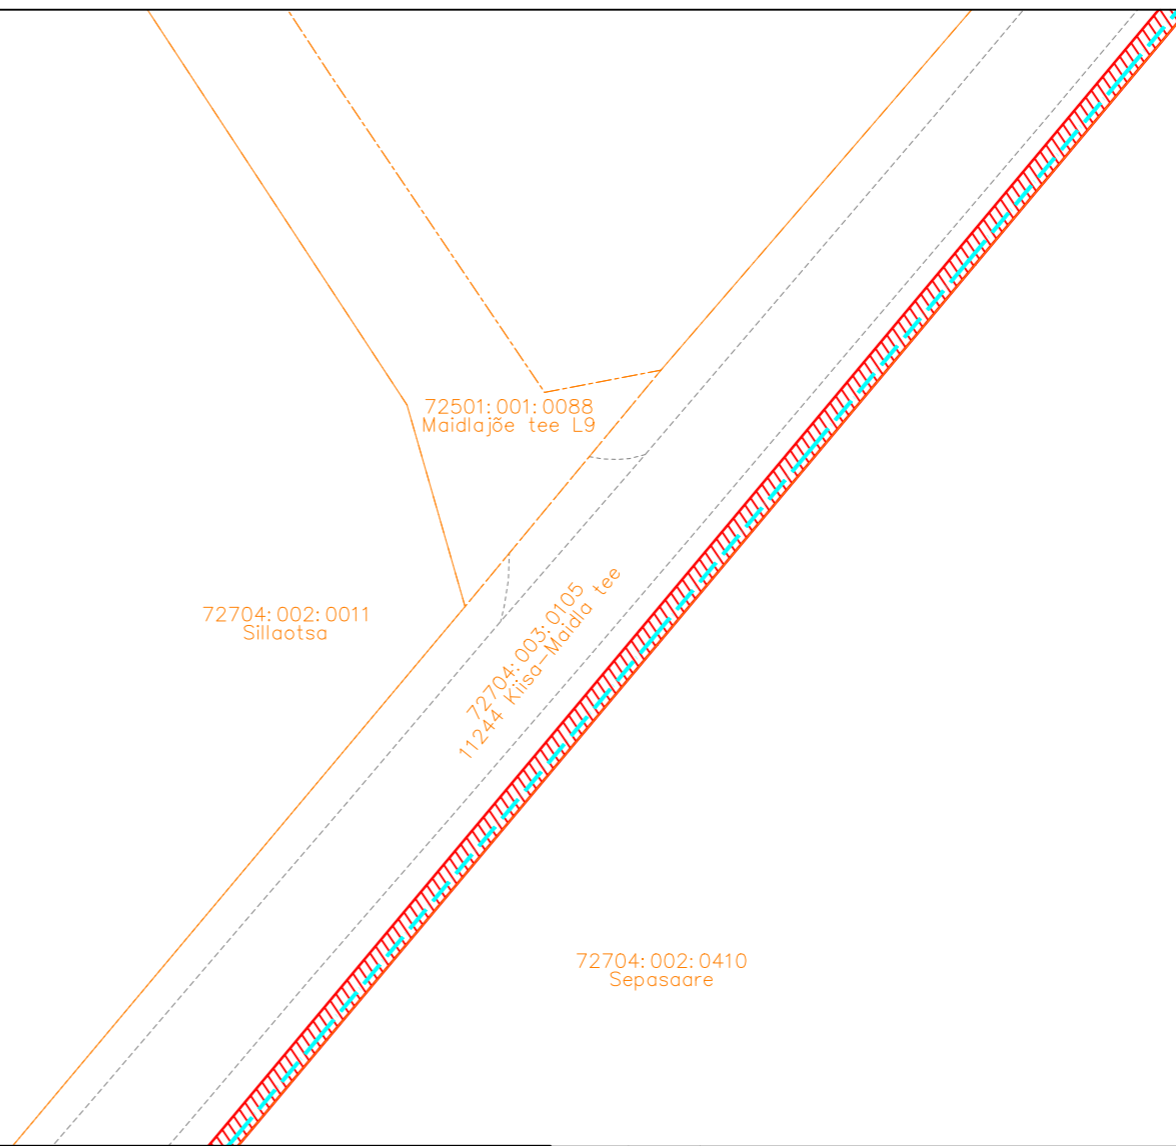

Isikliku kasutusõigusega seadmise ala plaan

IKÕ ala Pos nr (plaanil) nr	Kinnistu registriosa number	Katastriüksuse tunnus, nimi ja sihtotstarve;	Ala pindala ruutmeetrites m²	PARI ID
Pos 1	13182050	72704:003:0105 11244 Kiisa-Maidla tee Transpordimaa	9888 m²	

- IKÕ seadmise ala
- PROJEKTEERITUD SIDEKANALISATSIOON
- Kinnistute piirid

Viide	Kogus	Muudatus	Init.	Kuupäev

ITK

TÖÖ NIMETUS: Maidla küla sidetrass
ADDRESS: Maidla küla, Saue vald, Harjumaa
TELLJA: Rednet OÜ

JÕONIS: Isikliku kasutusõiguse ala		MÕÖTKAVA: 1:500			
PROJEKTEERIJAL: Kristjan Toro	MÄRKUSED:	KÕIDE/OBJEKT: /	STADIUM: TP	KUUPÄEV: 30.01.2025	MUUDATUS:
PROJEKTIJUHT: Liina Randvoo		LEHT/LEHTI: 40 / 52	TÖÖ NUMBER: 23025	GRUPP: EL	JÕONISE NUMBER: EL-6-01
VASTUTAV SPETSIALIST: Liina Randvoo