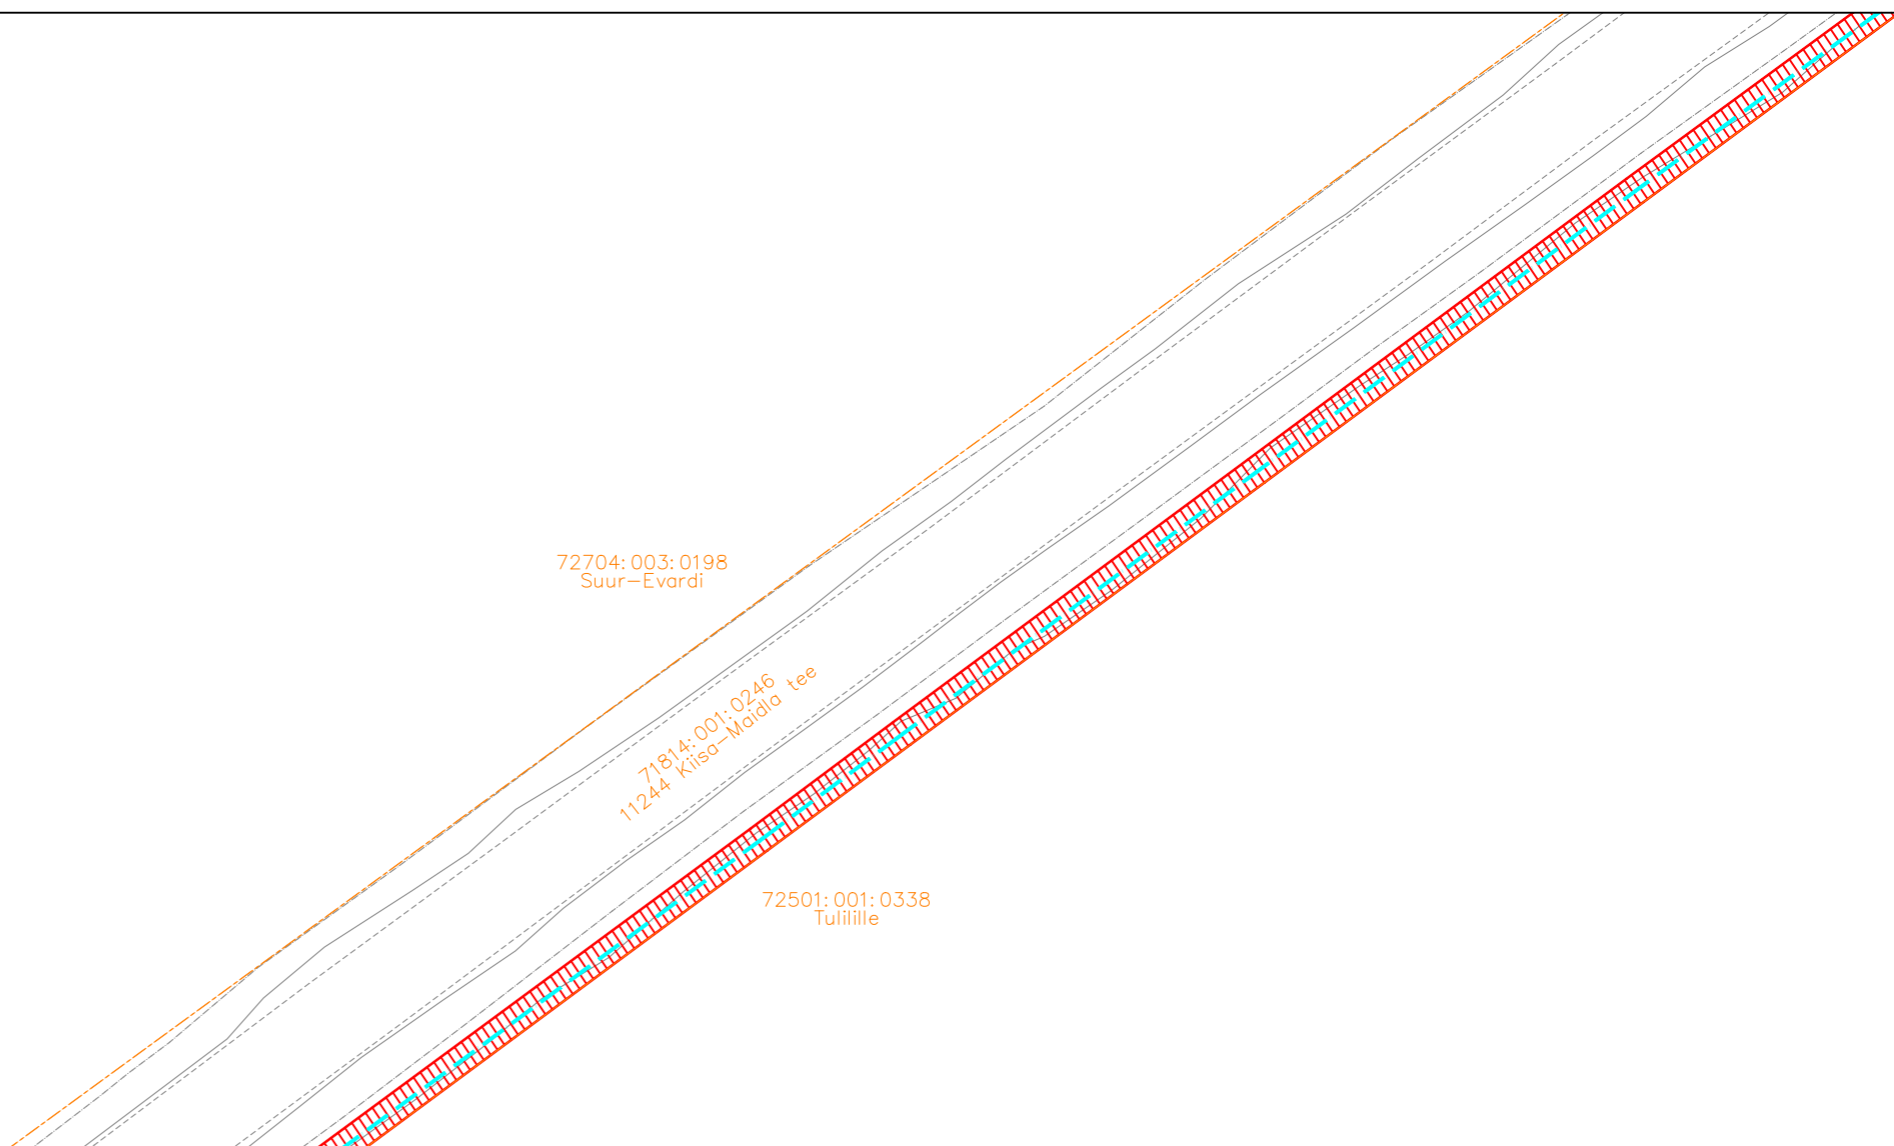

Isikliku kasutusõigusega seadmise ala plaan

IKÕ ala Pos nr (plaanil) nr	Kinnistu registriosaka number	Katastriüksuse tunnus, nimi ja sihtotstarve;	Ala pindala ruutmeetrites m²	PARI ID
Pos 1	13182050	72704:003:0105 11244 Kiisa-Maidla tee Transpordimaa	9888 m²	

- IKÕ seadmise ala
- PROJEKTEERITUD SIDEKANALISATSIOON
- Kinnistute piirid

Viide	Kogus	Muudatus	Init.	Kuupäev

TÖÖ NIMETUS: Maidla küla sidetrass
ADDRESS: Maidla küla, Saue vald, Harjumaa
TELLUJA: Rednet OÜ

JÕONIS: Isikliku kasutusõiguse ala		MÕÖTKAVA: 1:500			
PROJEKTEERUJA: Kristjan Toro	MÄRKUSED:	KÕIDE/OBJEKT: /	STADIUM: TP	KUUPÄEV: 30.01.2025	MUUDATUS:
PROJEKTJUHT: Liina Randvoo		LEHT/LEHTI: 12 / 52	TÖÖ NUMBER: 23025	GRUPP: EL	JÕONISE NUMBER: EL-6-01
VASTUTAV SPETSIALIST: Liina Randvoo