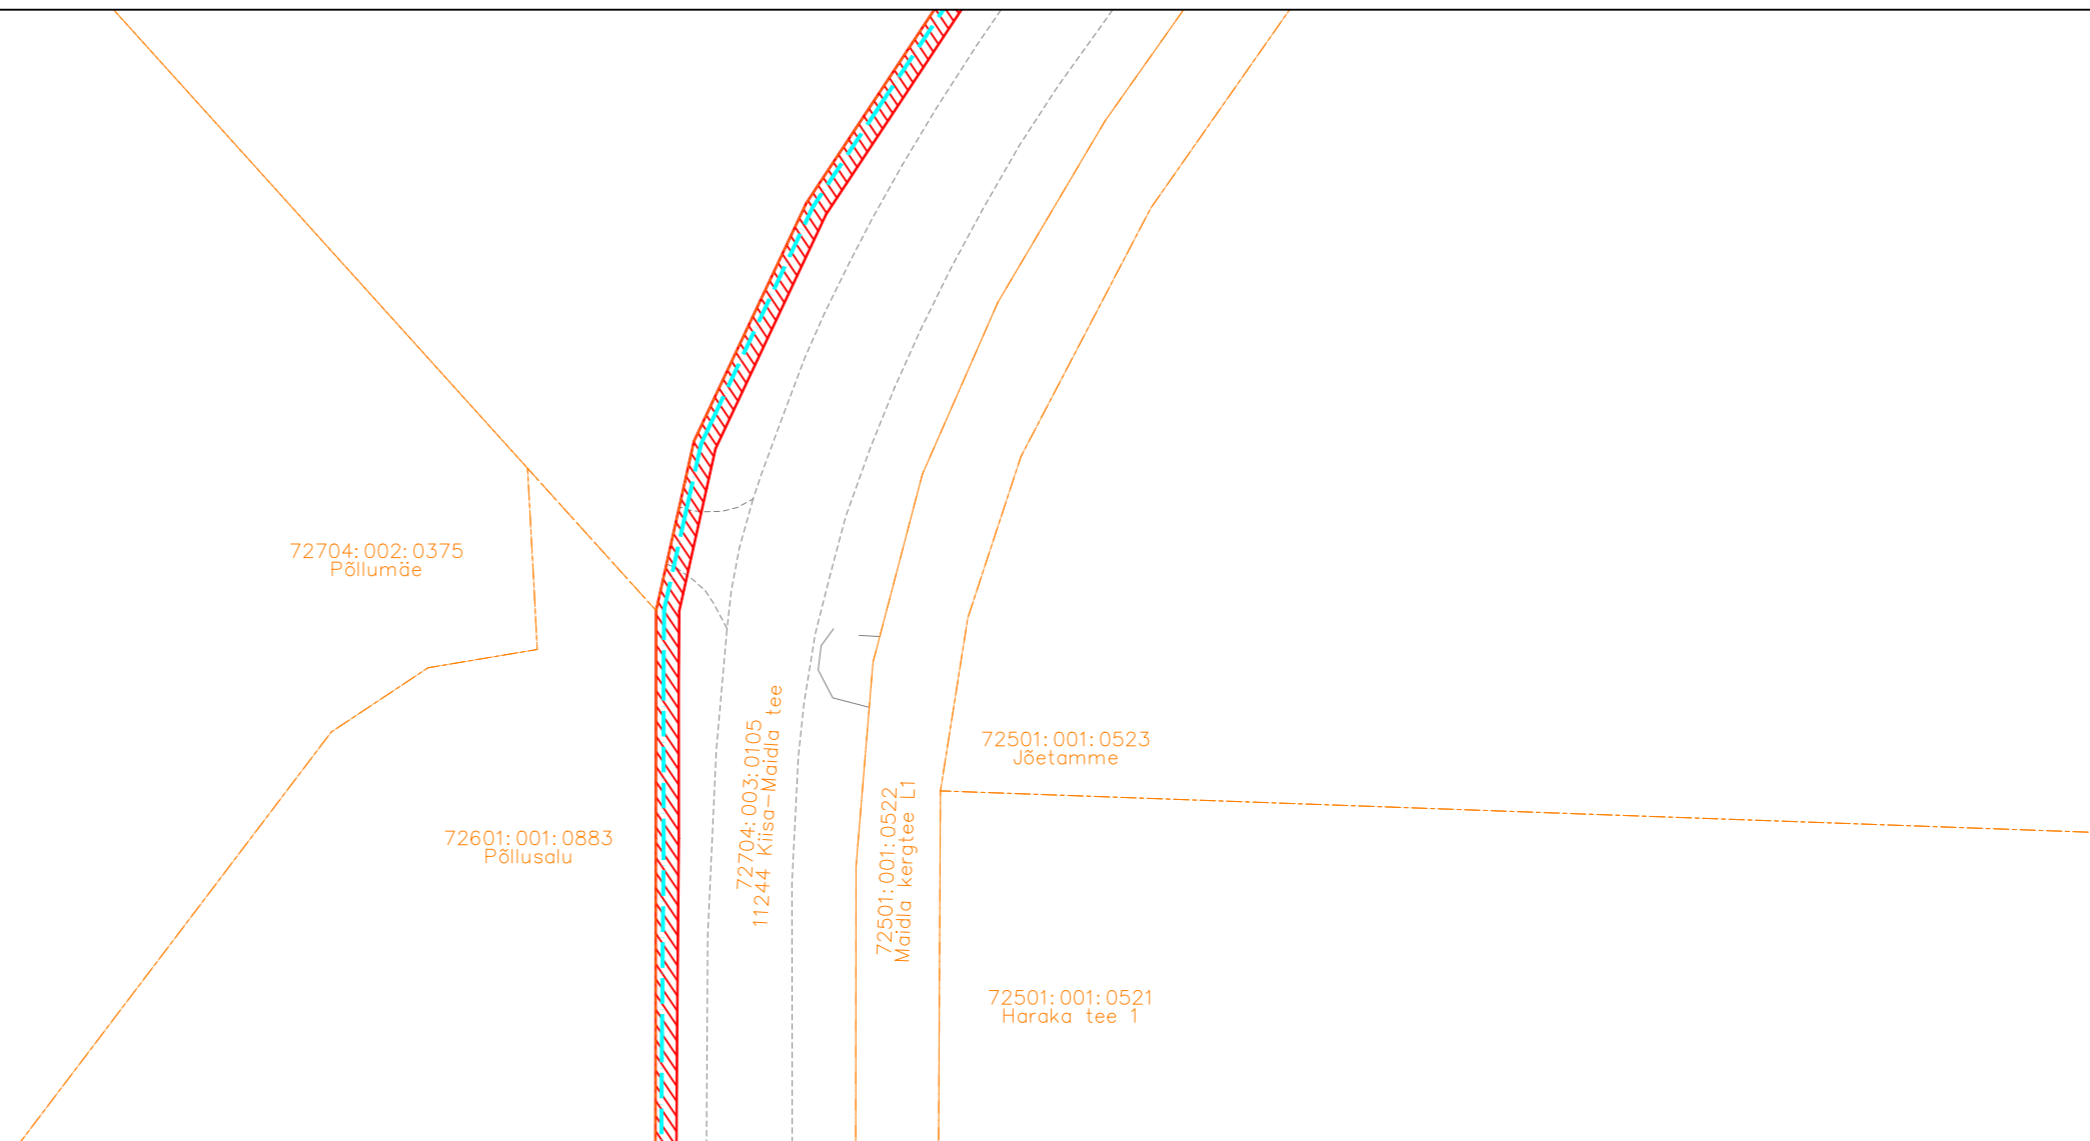

Isikliku kasutusõigusega seadmise ala plaan

IKÕ ala Pos nr (plaanil) nr	Kinnistu registriosa number	Katastriüksuse tunnus, nimi ja sihtotstarve;	Ala pindala ruutmeetrites m²	PARI ID
Pos 1	13182050	72704:003:0105 11244 Kiisa-Maidla tee Transpordimaa	9888 m²	

- IKÕ seadmise ala
- PROJEKTEERITUD SIDEKANALISATSIOON
- Kinnistute piirid

Viide	Kogus	Muudatus	Init.	Kuupäev

ITK

TÖÖ NIMETUS: Maidla küla sidetrass
ADDRESS: Maidla küla, Saue vald, Harjumaa
TELLJA: Rednet OÜ

JÕONIS: Isikliku kasutusõiguse ala		MÕÖTKAVA: 1:500	
PROJEKTEERIJAL: Kristjan Toro	MÄRKUSED:	KÕIDE/OBJEKT: /	STADIUM: TP
PROJEKTIJUHT: Liina Randvoo		LEHT/LEHTI: 49 / 52	TÖÖ NUMBER: 23025
VASTUTAV SPETSIALIST: Liina Randvoo		GRUPP: EL	JOONISE NUMBER: EL-6-01