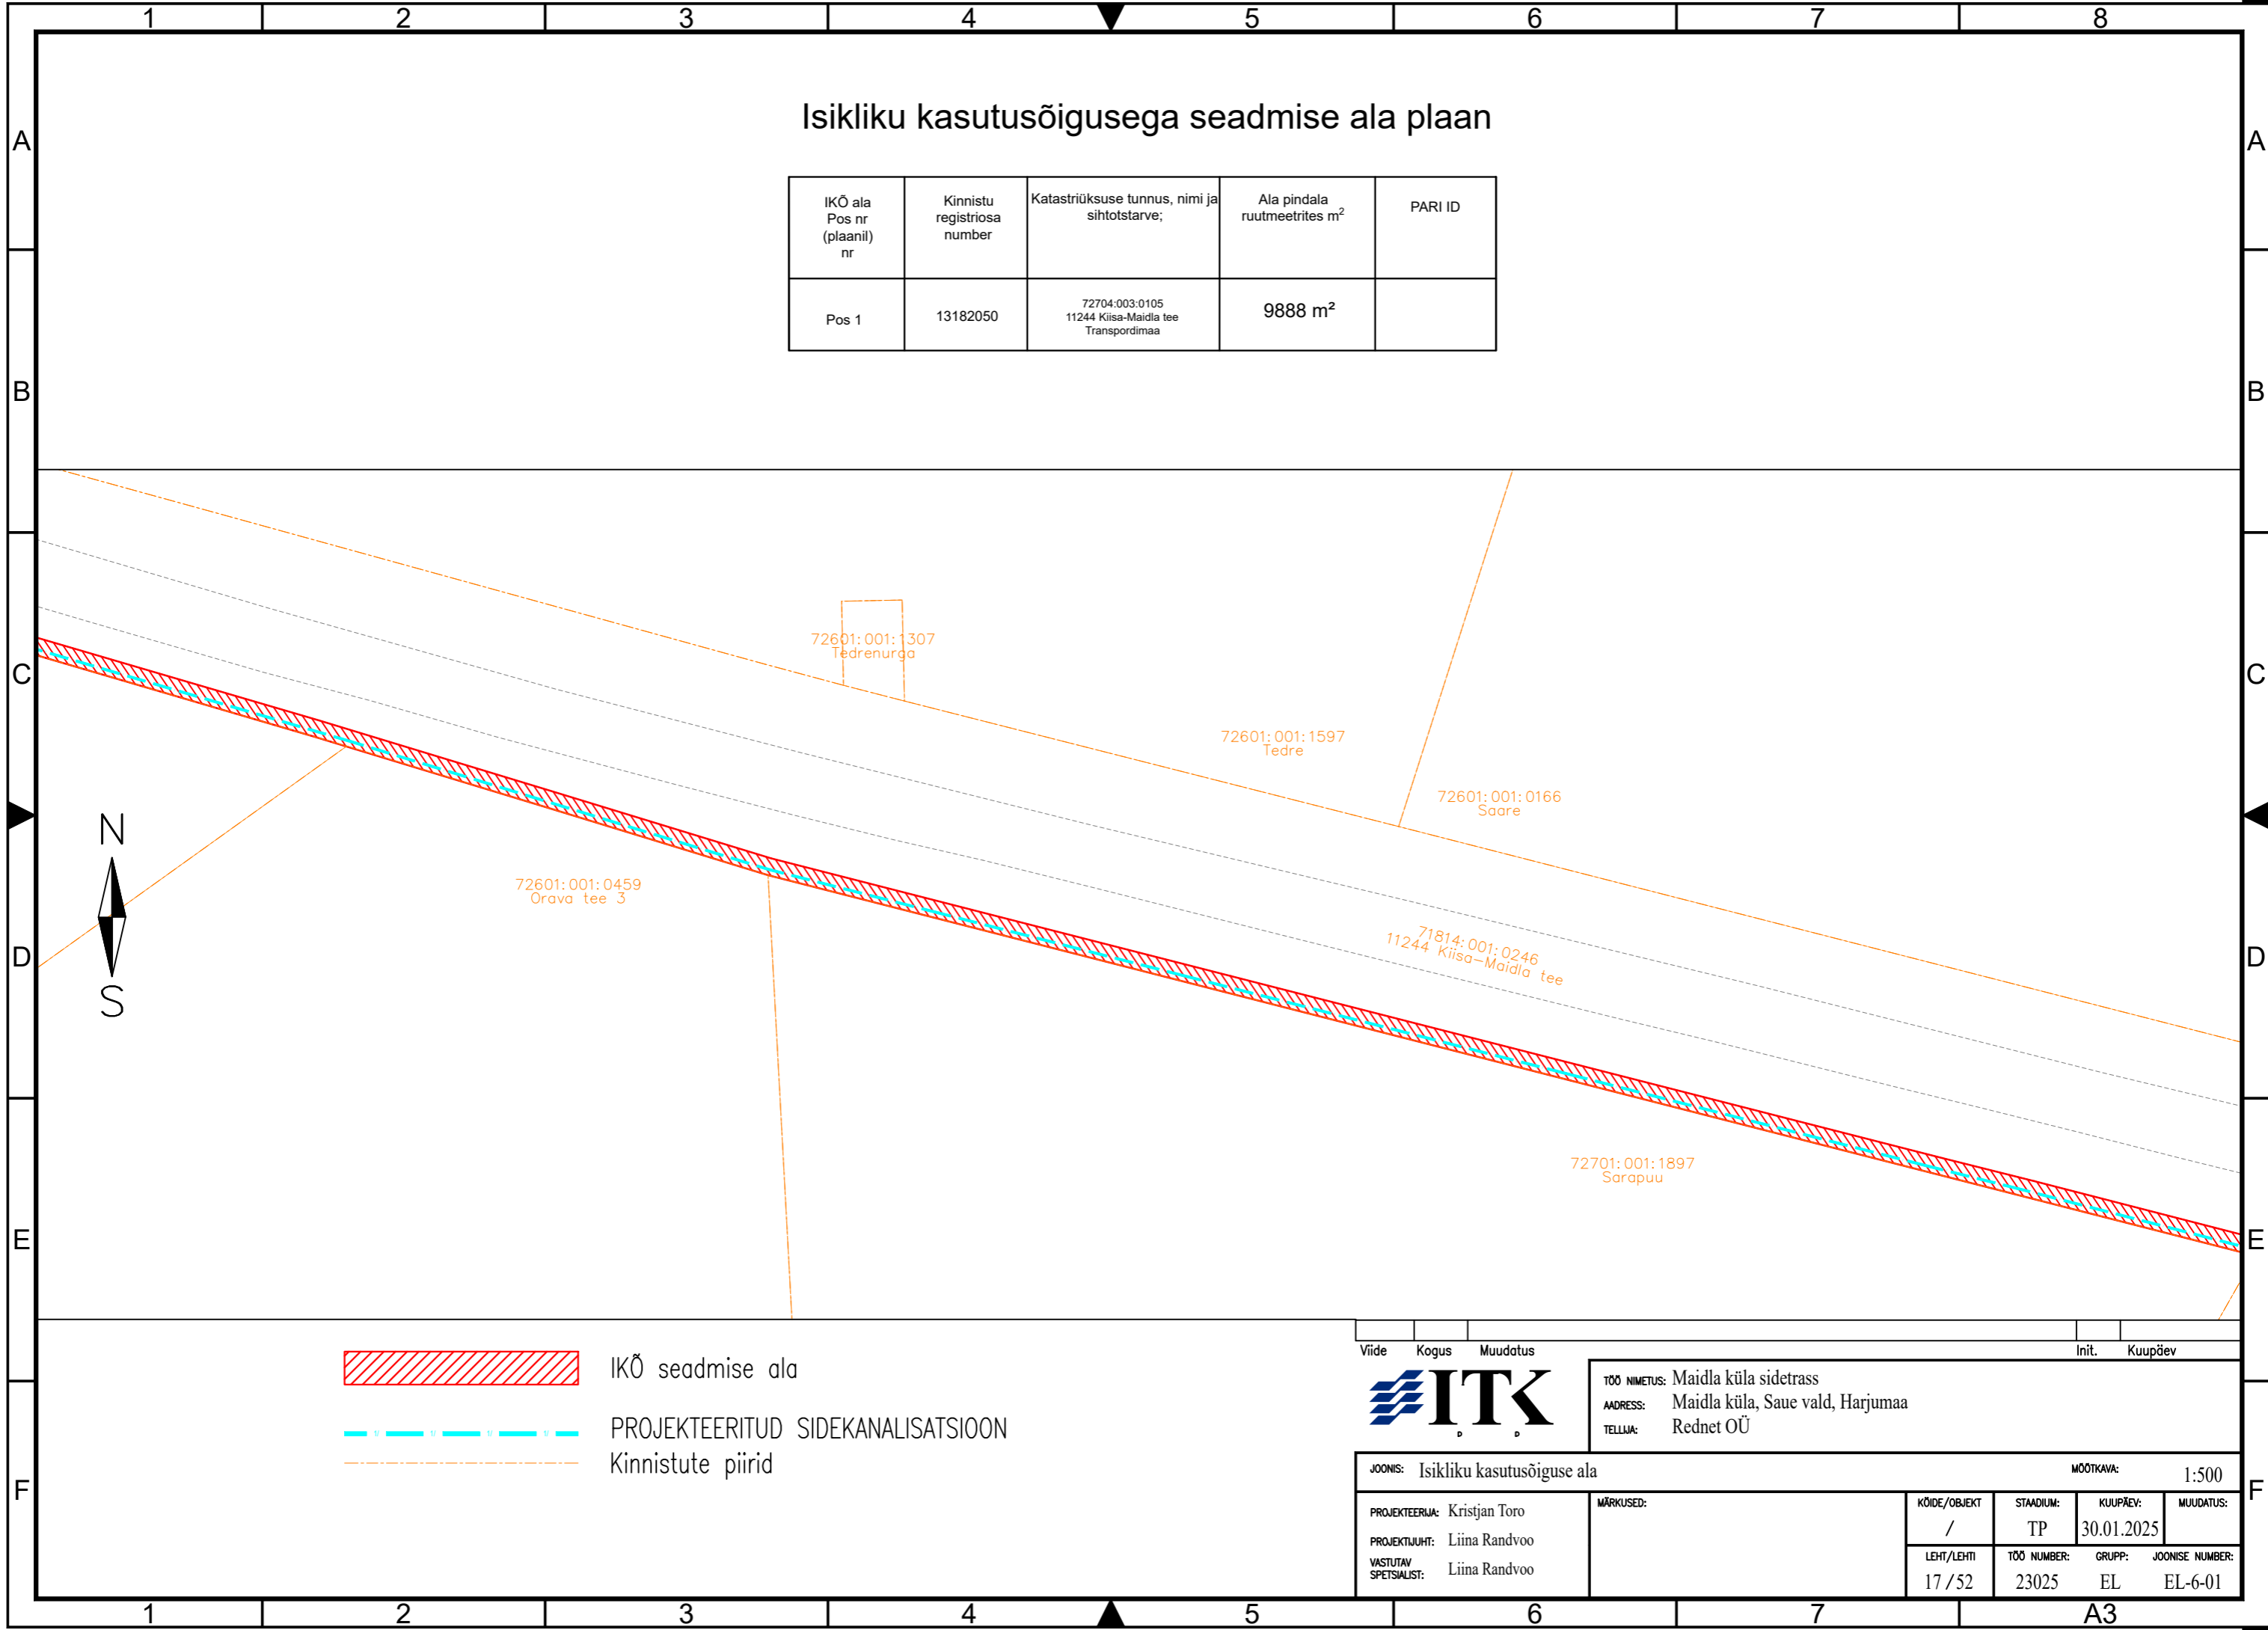

Isikliku kasutusõigusega seadmise ala plaan

IKÕ ala Pos nr (plaanil) nr	Kinnistu registriosa number	Katastriüksuse tunnus, nimi ja sihtotstarve;	Ala pindala ruutmeetrites m²	PARI ID
Pos 1	13182050	72704:003:0105 11244 Kiisa-Maidla tee Transpordimaa	9888 m²	

- IKÕ seadmise ala
- PROJEKTEERITUD SIDEKANALISATSIOON
- Kinnistute piirid

Viide	Kogus	Muudatus	Init.	Kuupäev
TÖÖ NIMETUS: Maidla küla sidetrass				
ADDRESS: Maidla küla, Saue vald, Harjumaa				
TELLUJA: Rednet OÜ				
JÕONIS: Isikliku kasutusõiguse ala			MÕÖTKAVA: 1:500	
PROJEKTEERIJAL: Kristjan Toro	MÄRKUSED:		KÕIDE/OBJEKT: /	STADIUM: TP
PROJEKTJUHT: Liina Randvoo			LEHT/LEHTI: 17 / 52	TÖÖ NUMBER: 23025
VASTUTAV SPETSIALIST: Liina Randvoo			GRUPP: EL	MOODATUS: MUUDATUS: EL-6-01