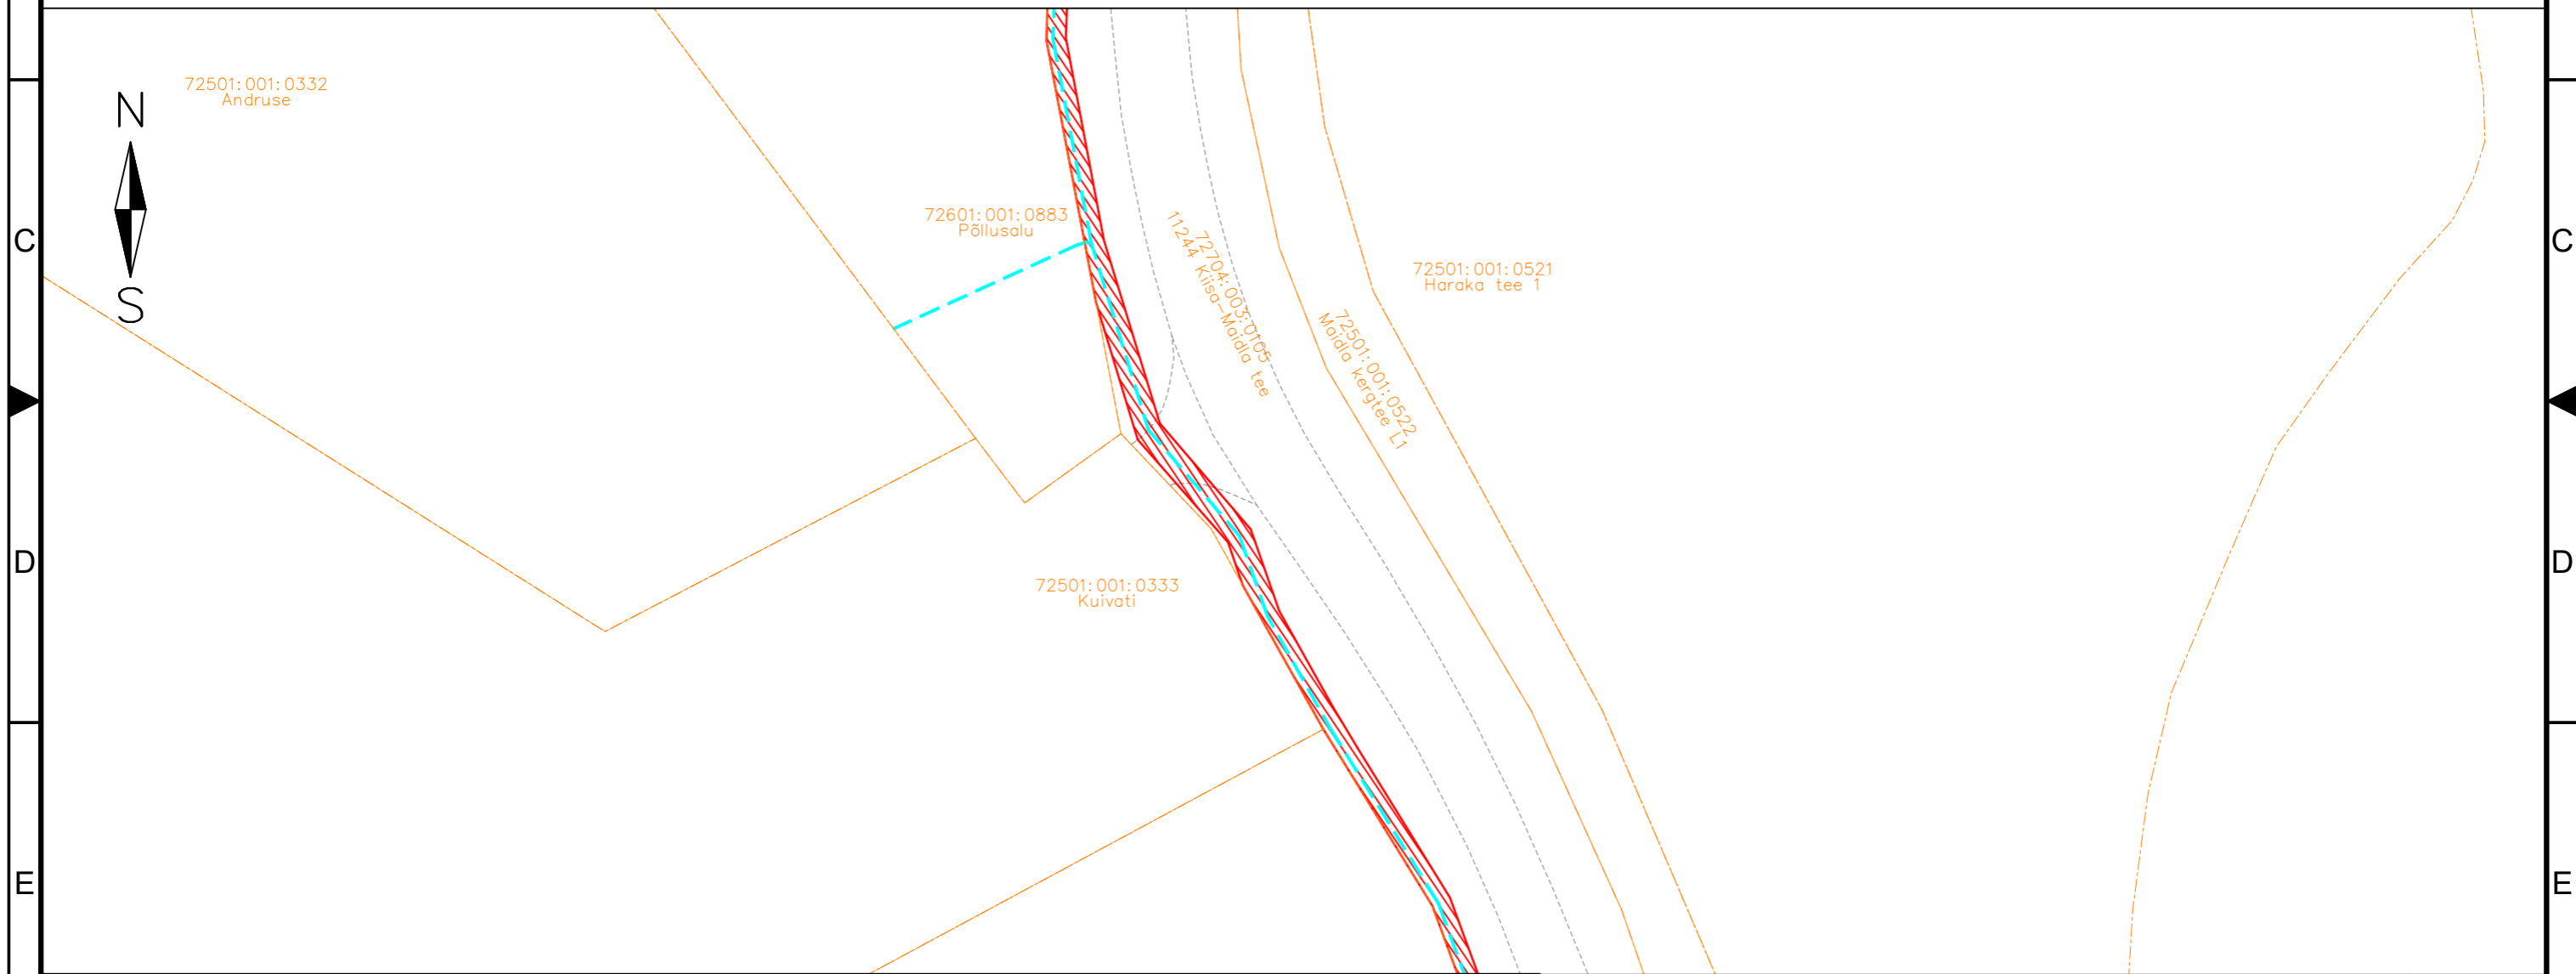

Isikliku kasutusõigusega seadmise ala plaan

IKÕ ala Pos nr (plaanil) nr	Kinnistu registriosa number	Katastriüksuse tunnus, nimi ja sihtotstarve;	Ala pindala ruutmeetrites m²	PARI ID
Pos 1	13182050	72704:003:0105 11244 Kiisa-Maidla tee Transpordimaa	9888 m²	

- IKÕ seadmise ala
- PROJEKTEERITUD SIDEKANALISATSIOON
- Kinnistute piirid

Viide	Kogus	Muudatus	Init.	Kuupäev
		TÖÖ NIMETUS: Maidla küla sidetrass ADDRESS: Maidla küla, Saue vald, Harjumaa TELLJA: Rednet OÜ		
JOONIS: Isikliku kasutusõiguse ala		MÕÖTKAVA: 1:500		
PROJEKTEERIJAL: Kristjan Toro PROJEKTIJUHT: Liina Randvoo VASTUTAV SPETSIALIST: Liina Randvoo	MÄRKUSED:	KÕIDE/OBJEKT: / LEHT/LEHTI: 51 / 52	STADIUM: TP TÖÖ NUMBER: 23025	KUUPÄEV: 30.01.2025 GRUPP: EL MUUDATUS: EL-6-01