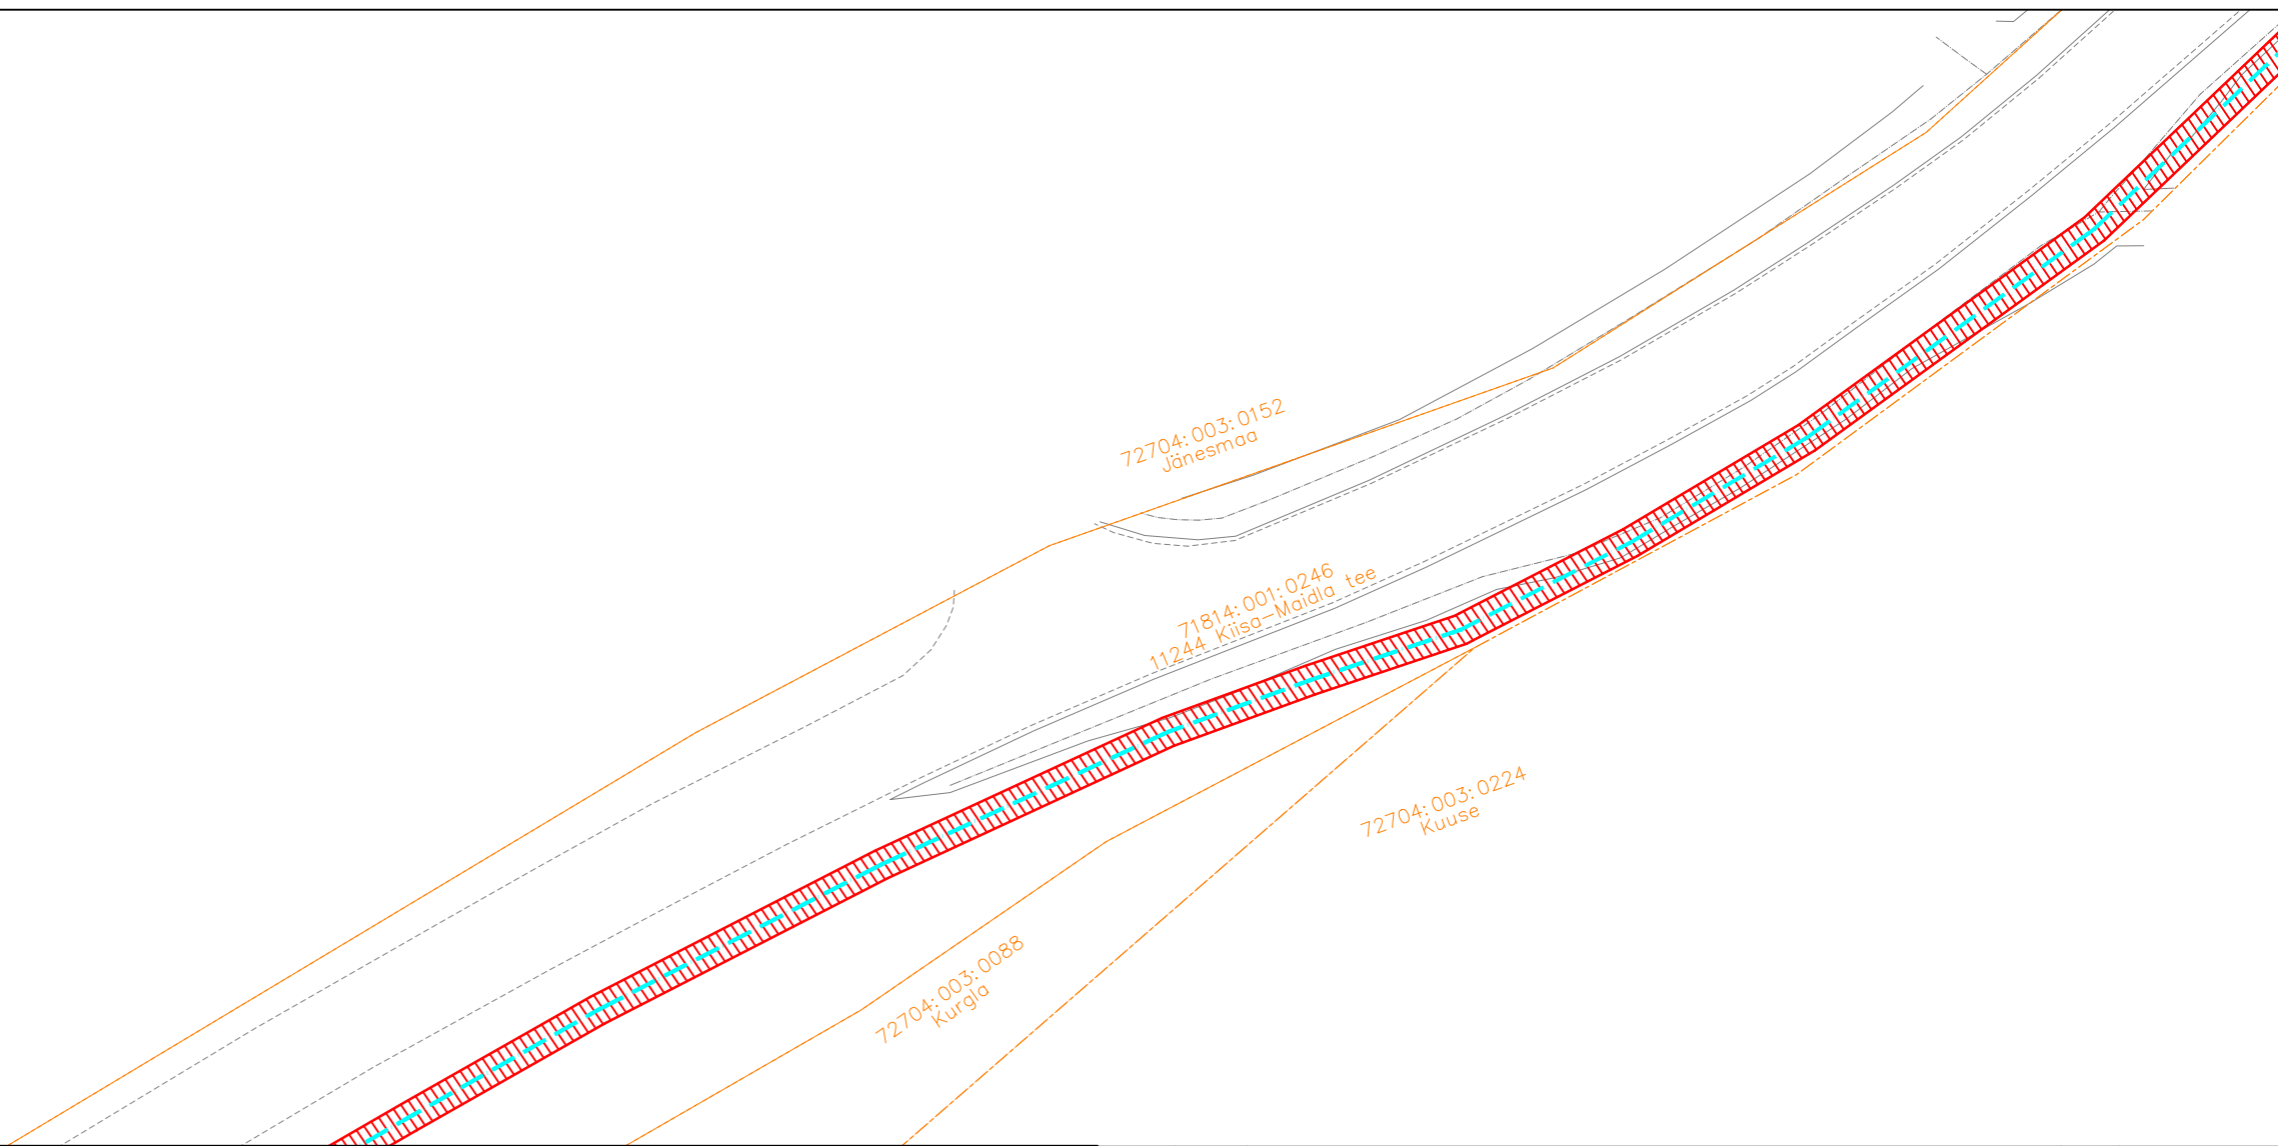

Isikliku kasutusõigusega seadmise ala plaan

IKÕ ala Pos nr (plaanil) nr	Kinnistu registriosa number	Katastriüksuse tunnus, nimi ja sihtotstarve;	Ala pindala ruutmeetrites m²	PARI ID
Pos 1	13182050	72704:003:0105 11244 Kiisa-Maidla tee Transpordimaa	9888 m²	

- IKÕ seadmise ala
- PROJEKTEERITUD SIDEKANALISATSIOON
- Kinnistute piirid

Viide	Kogus	Muudatus	Init.	Kuupäev
TÖÖ NIMETUS: Maidla küla sidetrass				
ADDRESS: Maidla küla, Saue vald, Harjumaa				
TELLUJA: Rednet OÜ				
JÕONIS: Isikliku kasutusõiguse ala			MÕÖTKAVA: 1:500	
PROJEKTEERIJAL: Kristjan Toro	MÄRKUSED:		KÕIDE/OBJEKT: /	STADIUM: TP
PROJEKTJUHT: Liina Randvoo			LEHT/LEHTI: 4 / 52	TÖÖ NUMBER: 23025
VASTUTAV SPETSIALIST: Liina Randvoo			GRUPP: EL	MOODATUS: MUUDATUS: EL-6-01