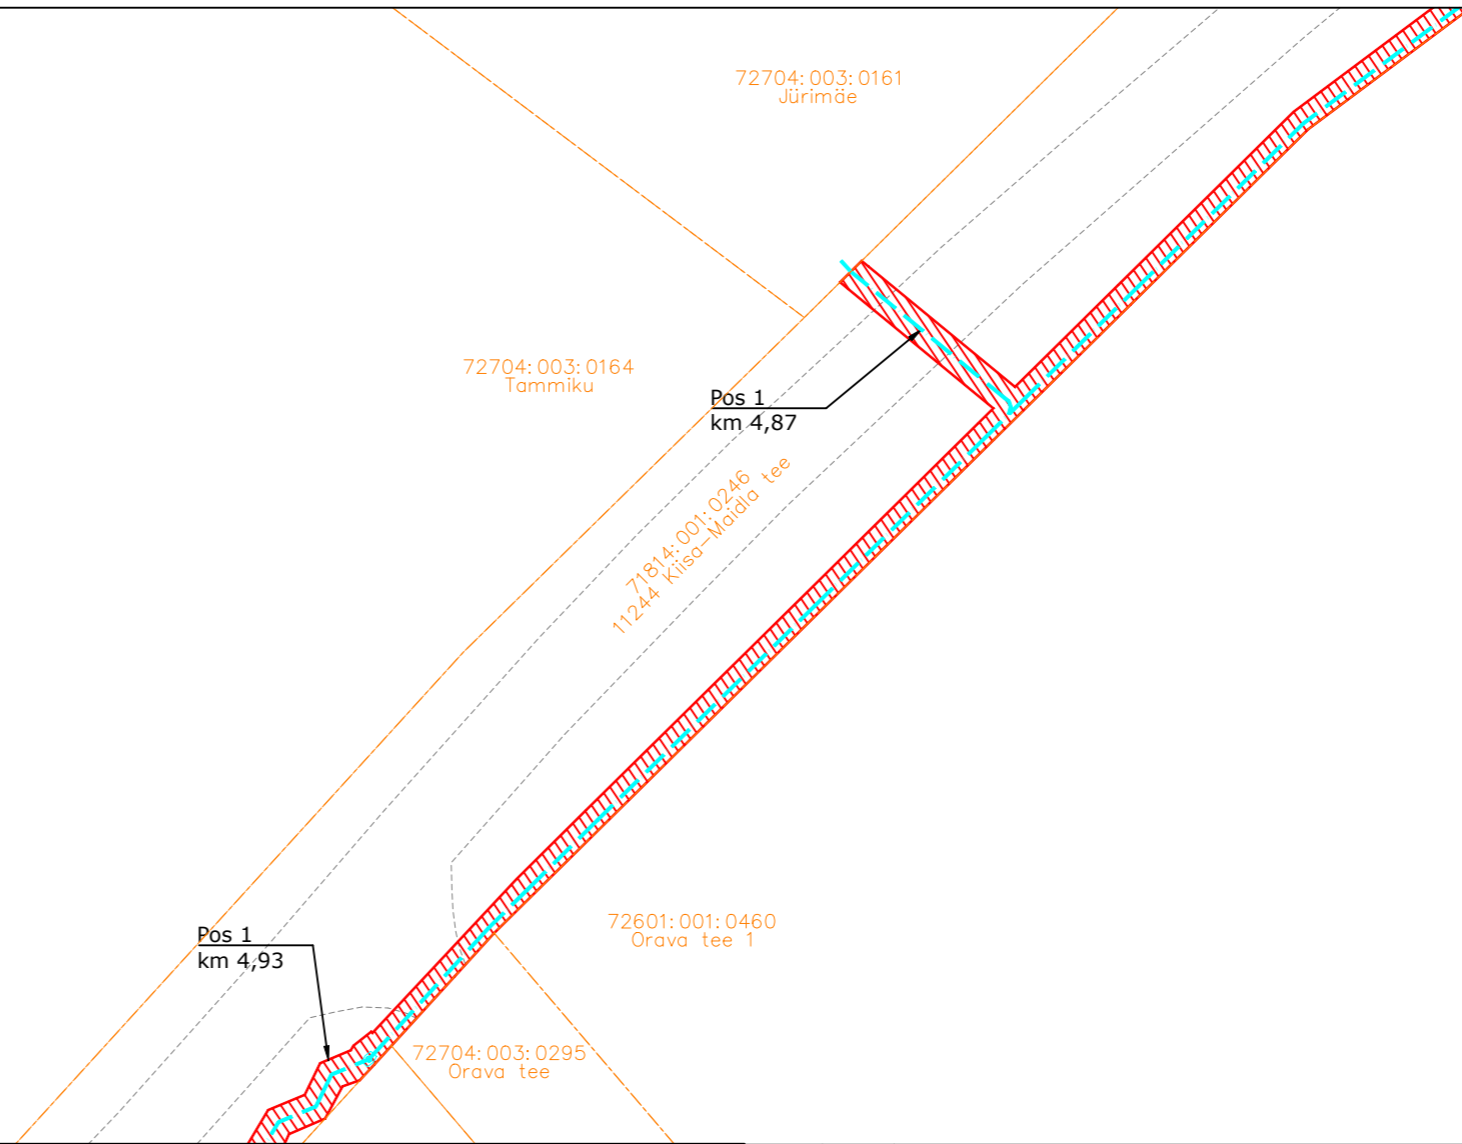

Isikliku kasutusõigusega seadmise ala plaan

IKÕ ala Pos nr (plaanil) nr	Kinnistu registriosa number	Katastriüksuse tunnus, nimi ja sihtotstarve;	Ala pindala ruutmeetrites m²	PARI ID
Pos 1	13182050	72704:003:0105 11244 Kiisa-Maidla tee Transpordimaa	9888 m²	

- IKÕ seadmise ala
- PROJEKTEERITUD SIDEKANALISATSIOON
- PROJEKTEERITUD SIDEKAEV
- Kinnistute piirid

Viide	Kogus	Muudatus	Init.	Kuupäev

TÖÖ NIMETUS: Maidla küla sidetrass
ADDRESS: Maidla küla, Saue vald, Harjumaa
TELLJA: Rednet OÜ

JÕONIS: Isikliku kasutusõiguse ala		MÕÖTKAVA: 1:500	
PROJEKTEERIJAL: Kristjan Toro	MÄRKUSED:	KÕIDE/OBJEKT: /	STADIUM: TP
PROJEKTIJUHT: Liina Randvoo		LEHT/LEHTI: 19 / 52	TÖÖ NUMBER: 23025
VASTUTAV SPETSIALIST: Liina Randvoo		GRUPP: EL	MOONISE NUMBER: EL-6-01