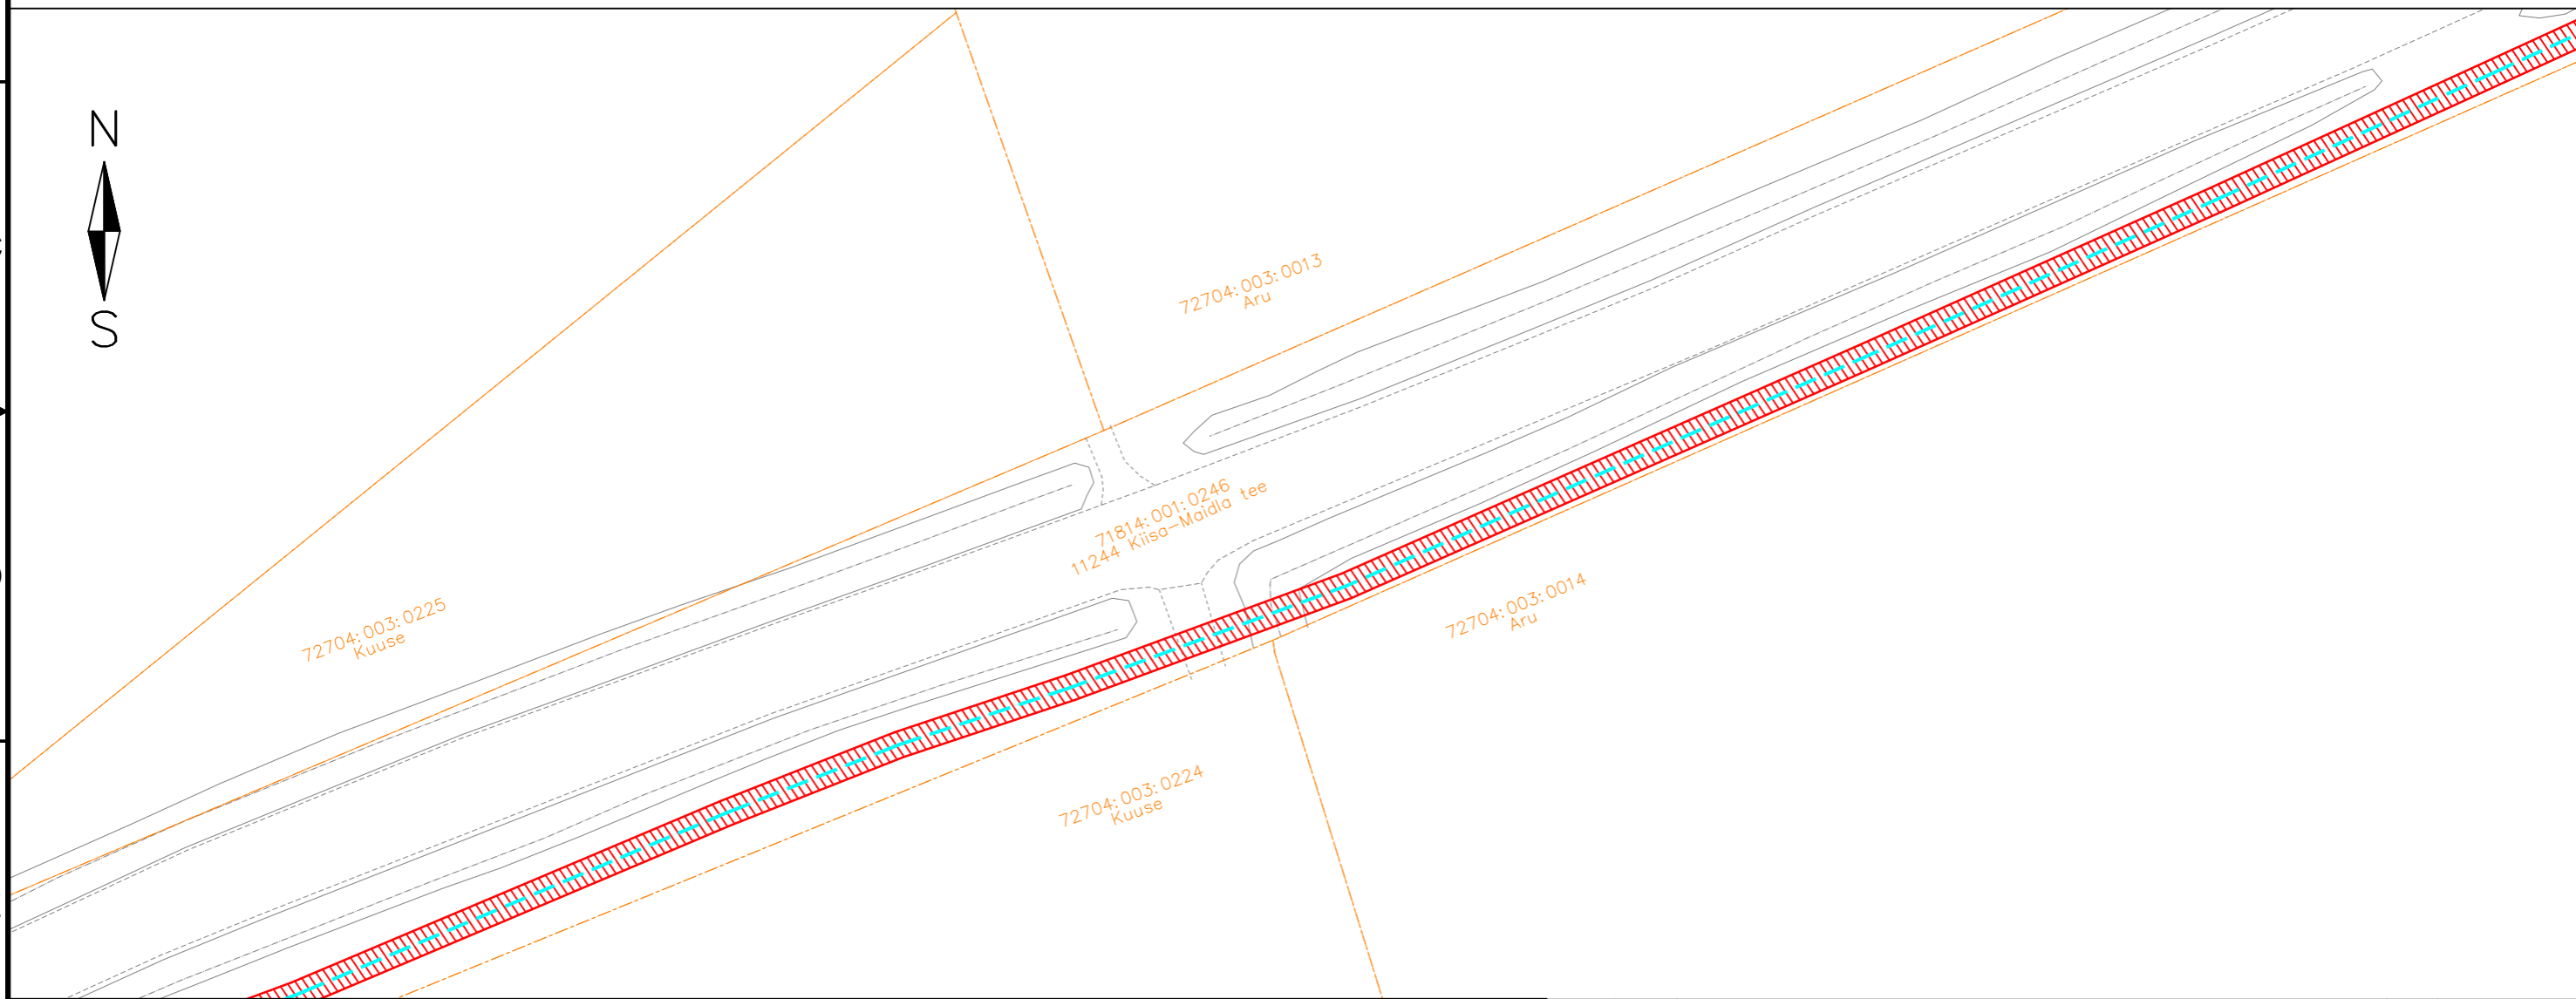

Isikliku kasutusõigusega seadmise ala plaan

IKÕ ala Pos nr (plaanil) nr	Kinnistu registriosa number	Katastriüksuse tunnus, nimi ja sihtotstarve;	Ala pindala ruutmeetrites m²	PARI ID
Pos 1	13182050	72704:003:0105 11244 Kiisa-Maidla tee Transpordimaa	9888 m²	

- IKÕ seadmise ala
- PROJEKTEERITUD SIDEKANALISATSIOON
- Kinnistute piirid

Viide	Kogus	Muudatus	Init.	Kuupäev
TÖÖ NIMETUS: Maidla küla sidetrass				
ADDRESS: Maidla küla, Saue vald, Harjumaa				
TELLUJA: Rednet OÜ				
JÕONIS: Isikliku kasutusõiguse ala			MÕÖTKAVA: 1:500	
PROJEKTEERIJAL: Kristjan Toro	MÄRKUSED:		KÕIDE/OBJEKT: /	STADIUM: TP
PROJEKTIJUHT: Liina Randvoo			LEHT/LEHTI: 2 / 52	TÖÖ NUMBER: 23025
VASTUTAV SPETSIALIST: Liina Randvoo			GRUPP: EL	MOONISE NUMBER: EL-6-01