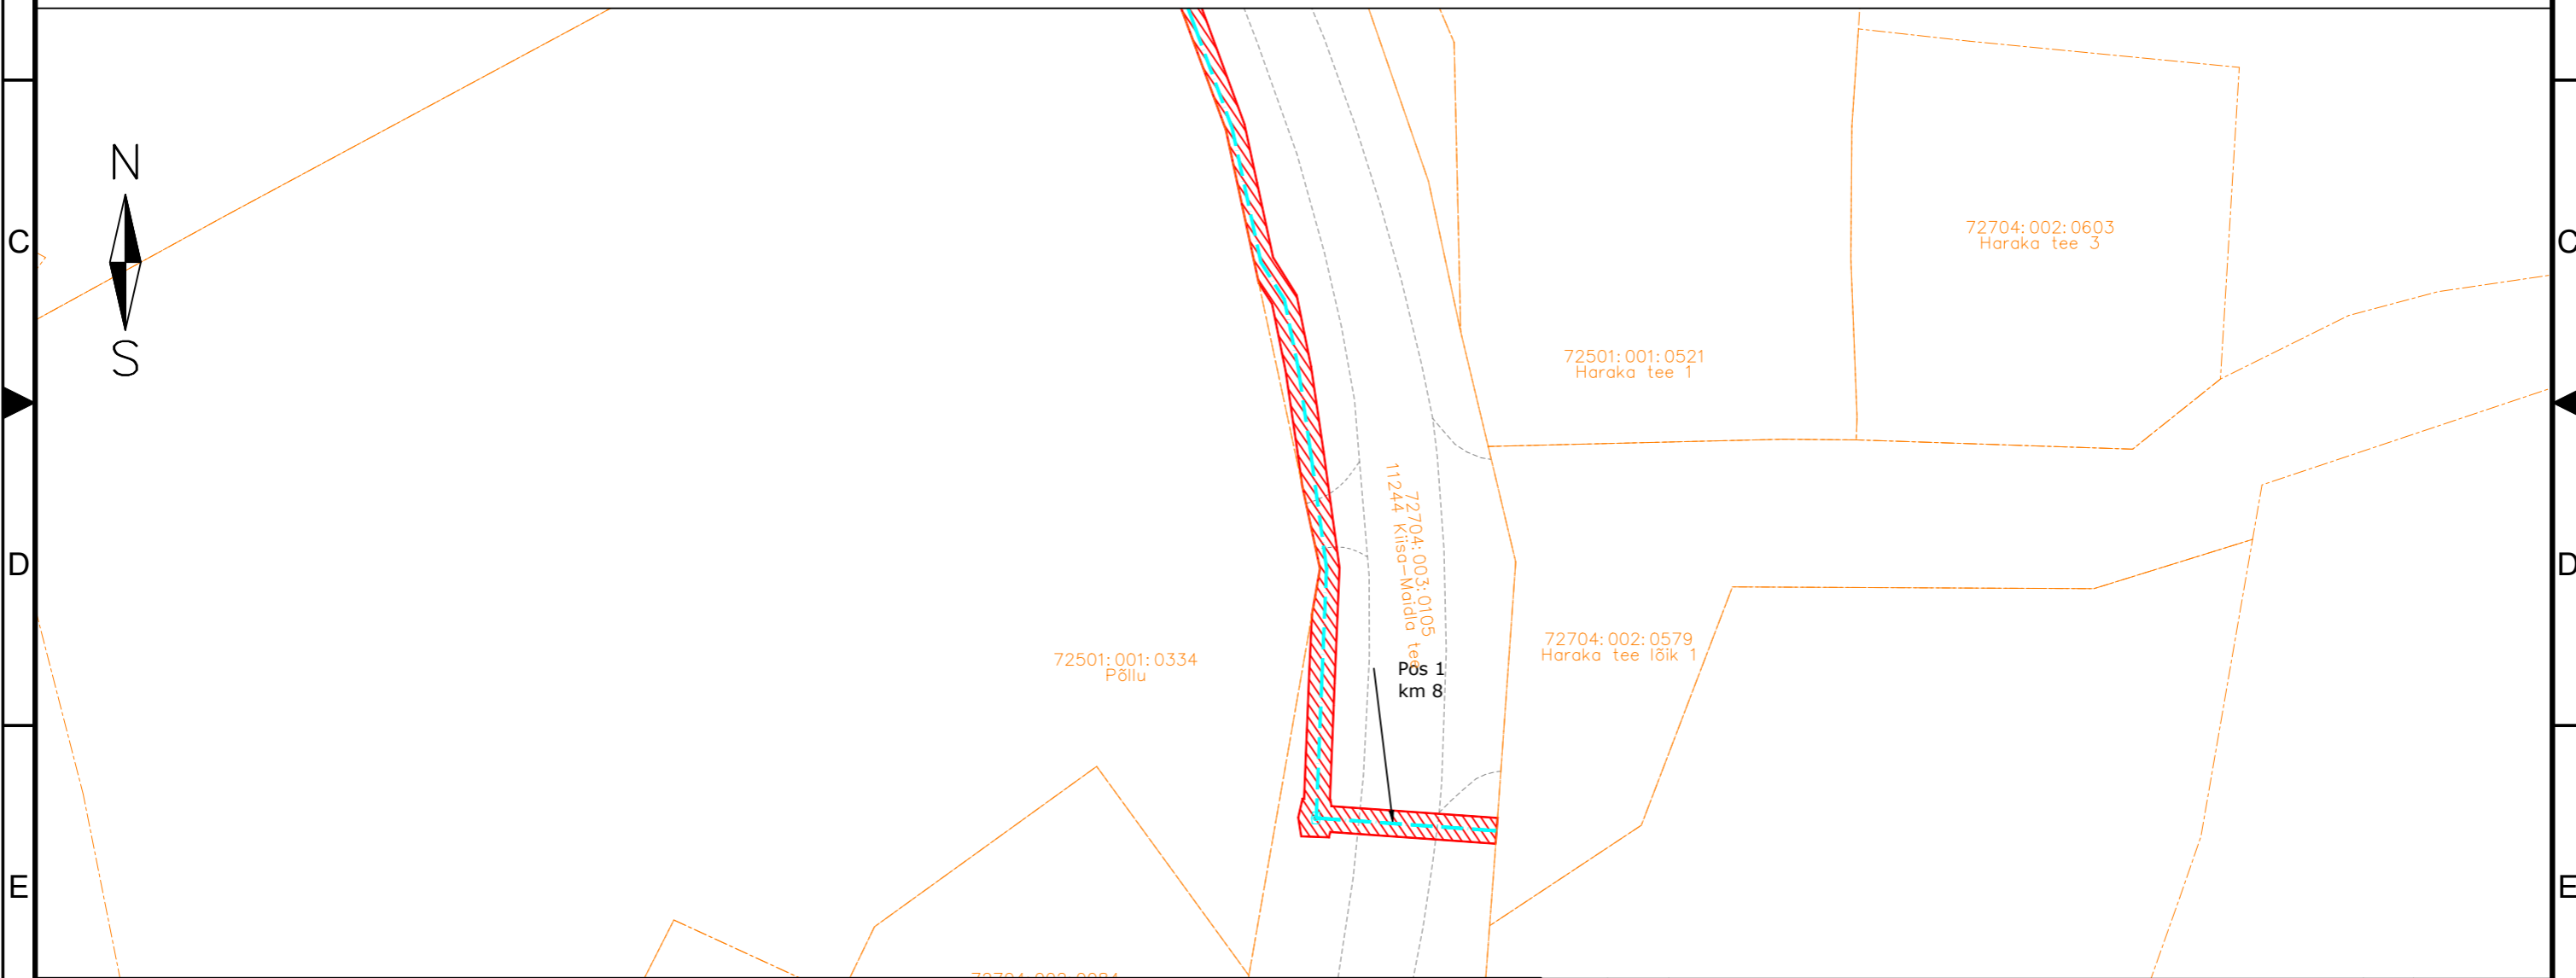

Isikliku kasutusõigusega seadmise ala plaan

IKÕ ala Pos nr (plaanil) nr	Kinnistu registriosa number	Katastriüksuse tunnus, nimi ja sihtotstarve;	Ala pindala ruutmeetrites m²	PARI ID
Pos 1	13182050	72704:003:0105 11244 Kiisa-Maidla tee Transpordimaa	9888 m²	

- IKÕ seadmise ala
- PROJEKTEERITUD SIDEKANALISATSIOON
- Kinnistute piirid

Viide	Kogus	Muudatus	Init.	Kuupäev
TÖÖ NIMETUS: Maidla küla sidetrass				
ADDRESS: Maidla küla, Saue vald, Harjumaa				
TELLUJA: Rednet OÜ				
JÕONIS: Isikliku kasutusõiguse ala			MÕÖTKAVA: 1:500	
PROJEKTEERUJA: Kristjan Toro	MÄRKUSED:		KÕIDE/OBJEKT: /	STADIUM: TP
PROJEKTJUHT: Liina Randvoo			LEHT/LEHTI: 52 / 52	TÖÖ NUMBER: 23025
VASTUTAV SPETSIALIST: Liina Randvoo			GRUPP: EL	MOONISE NUMBER: EL-6-01