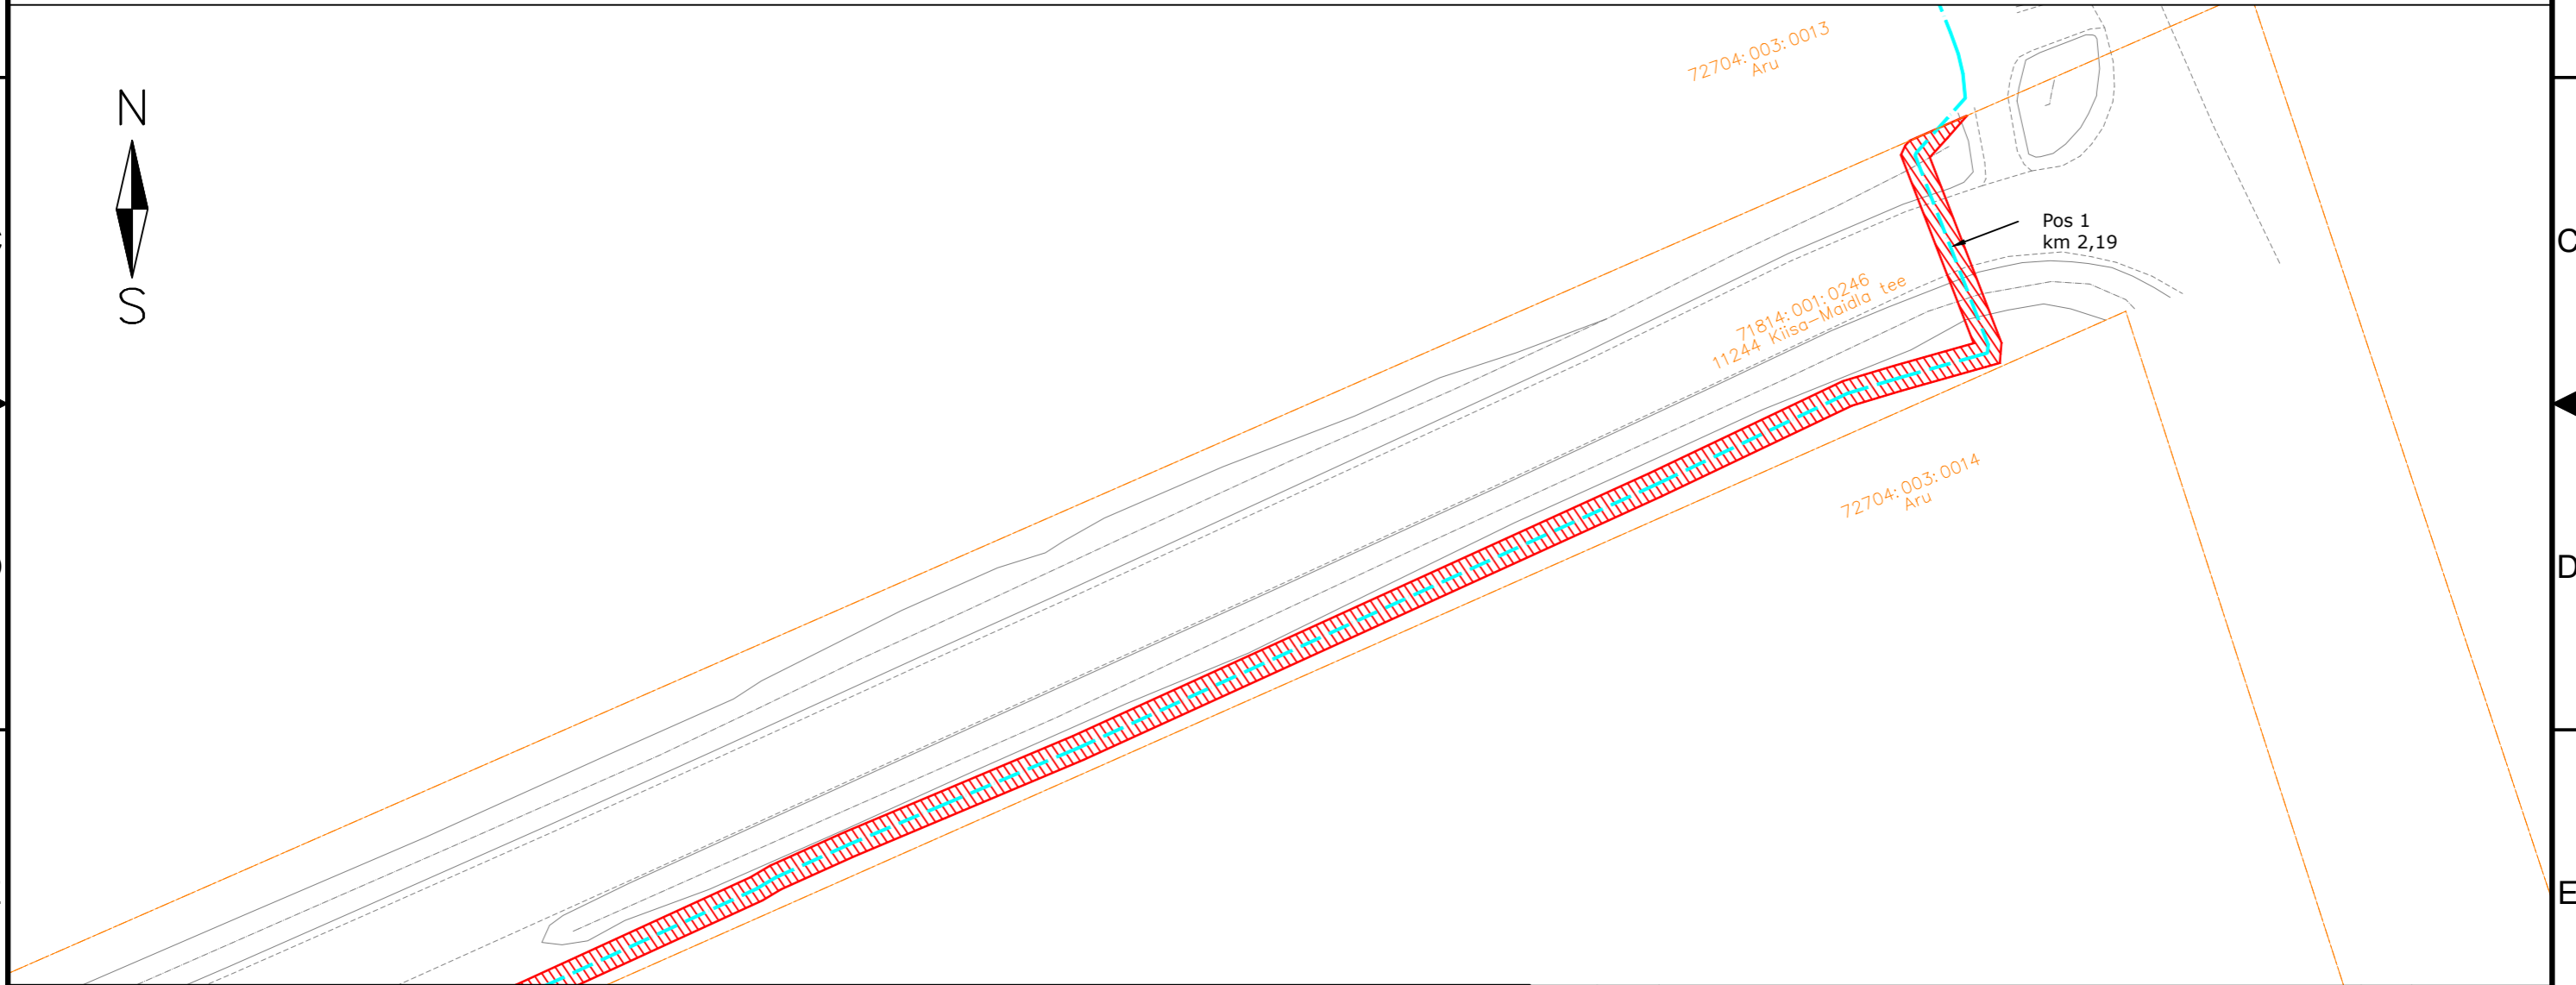

-  IKÕ seadmise ala
-  PROJEKTEERITUD SIDEKANALISATSIOON
-  Kinnistute piirid

Viide	Kogus	Muudatus	Init.	Kuupäev
				
TÖÖ NIMETUS: Maidla küla sidetrass				
ADDRESS: Maidla küla, Saue vald, Harjumaa				
TELLUJA: Rednet OÜ				
JÕONIS: Isikliku kasutusõiguse ala			MÕÖTKAVA: 1:500	
PROJEKTEERUJA: Kristjan Toro	MÄRKUSED:		KÕIDE/OBJEKT: /	STADIUM: TP
PROJEKTJUHT: Liina Randvoo			LEHT/LEHTI: 1 / 52	TÖÖ NUMBER: 23025
VASTUTAV SPETSIALIST: Liina Randvoo			GRUPP: EL	JOONISE NUMBER: EL-6-01