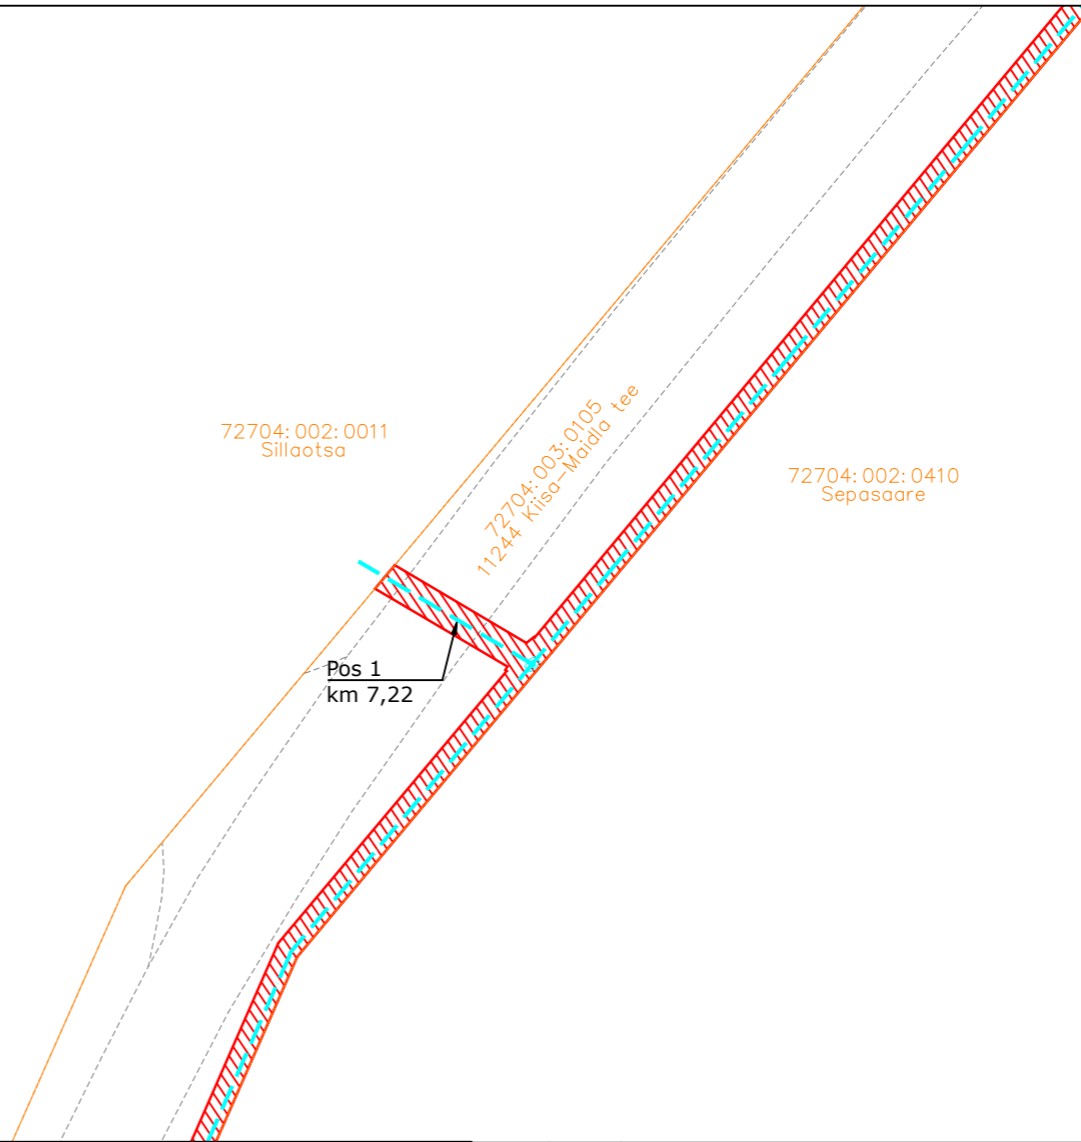

Isikliku kasutusõigusega seadmise ala plaan

IKÕ ala Pos nr (plaani) nr	Kinnistu registriosa number	Katastriüksuse tunnus, nimi ja sihtotstarve;	Ala pindala ruutmeetrites m²	PARI ID
Pos 1	13182050	72704:003:0105 11244 Kiisa-Maidla tee Transpordimaa	9888 m²	

- IKÕ seadmise ala
- PROJEKTEERITUD SIDEKANALISATSIOON
- PROJEKTEERITUD SIDEKAEV
- Kinnistute piirid

Viide	Kogus	Muudatus	Init.	Kuupäev

ITK

TÖÖ NIMETUS: Maidla küla sidetrass
ADDRESS: Maidla küla, Saue vald, Harjumaa
TELLJA: Rednet OÜ

JÕONIS: Isikliku kasutusõiguse ala		MÕÖTKAVA: 1:500	
PROJEKTEERIJAL: Kristjan Toro	MÄRKUSED:	KÕIDE/OBJEKT: /	STADIUM: TP
PROJEKTIJUHT: Liina Randvoo		LEHT/LEHTI: 42 / 52	TÖÖ NUMBER: 23025
VASTUTAV SPETSIALIST: Liina Randvoo		GRUPP: EL	MOONISE NUMBER: EL-6-01