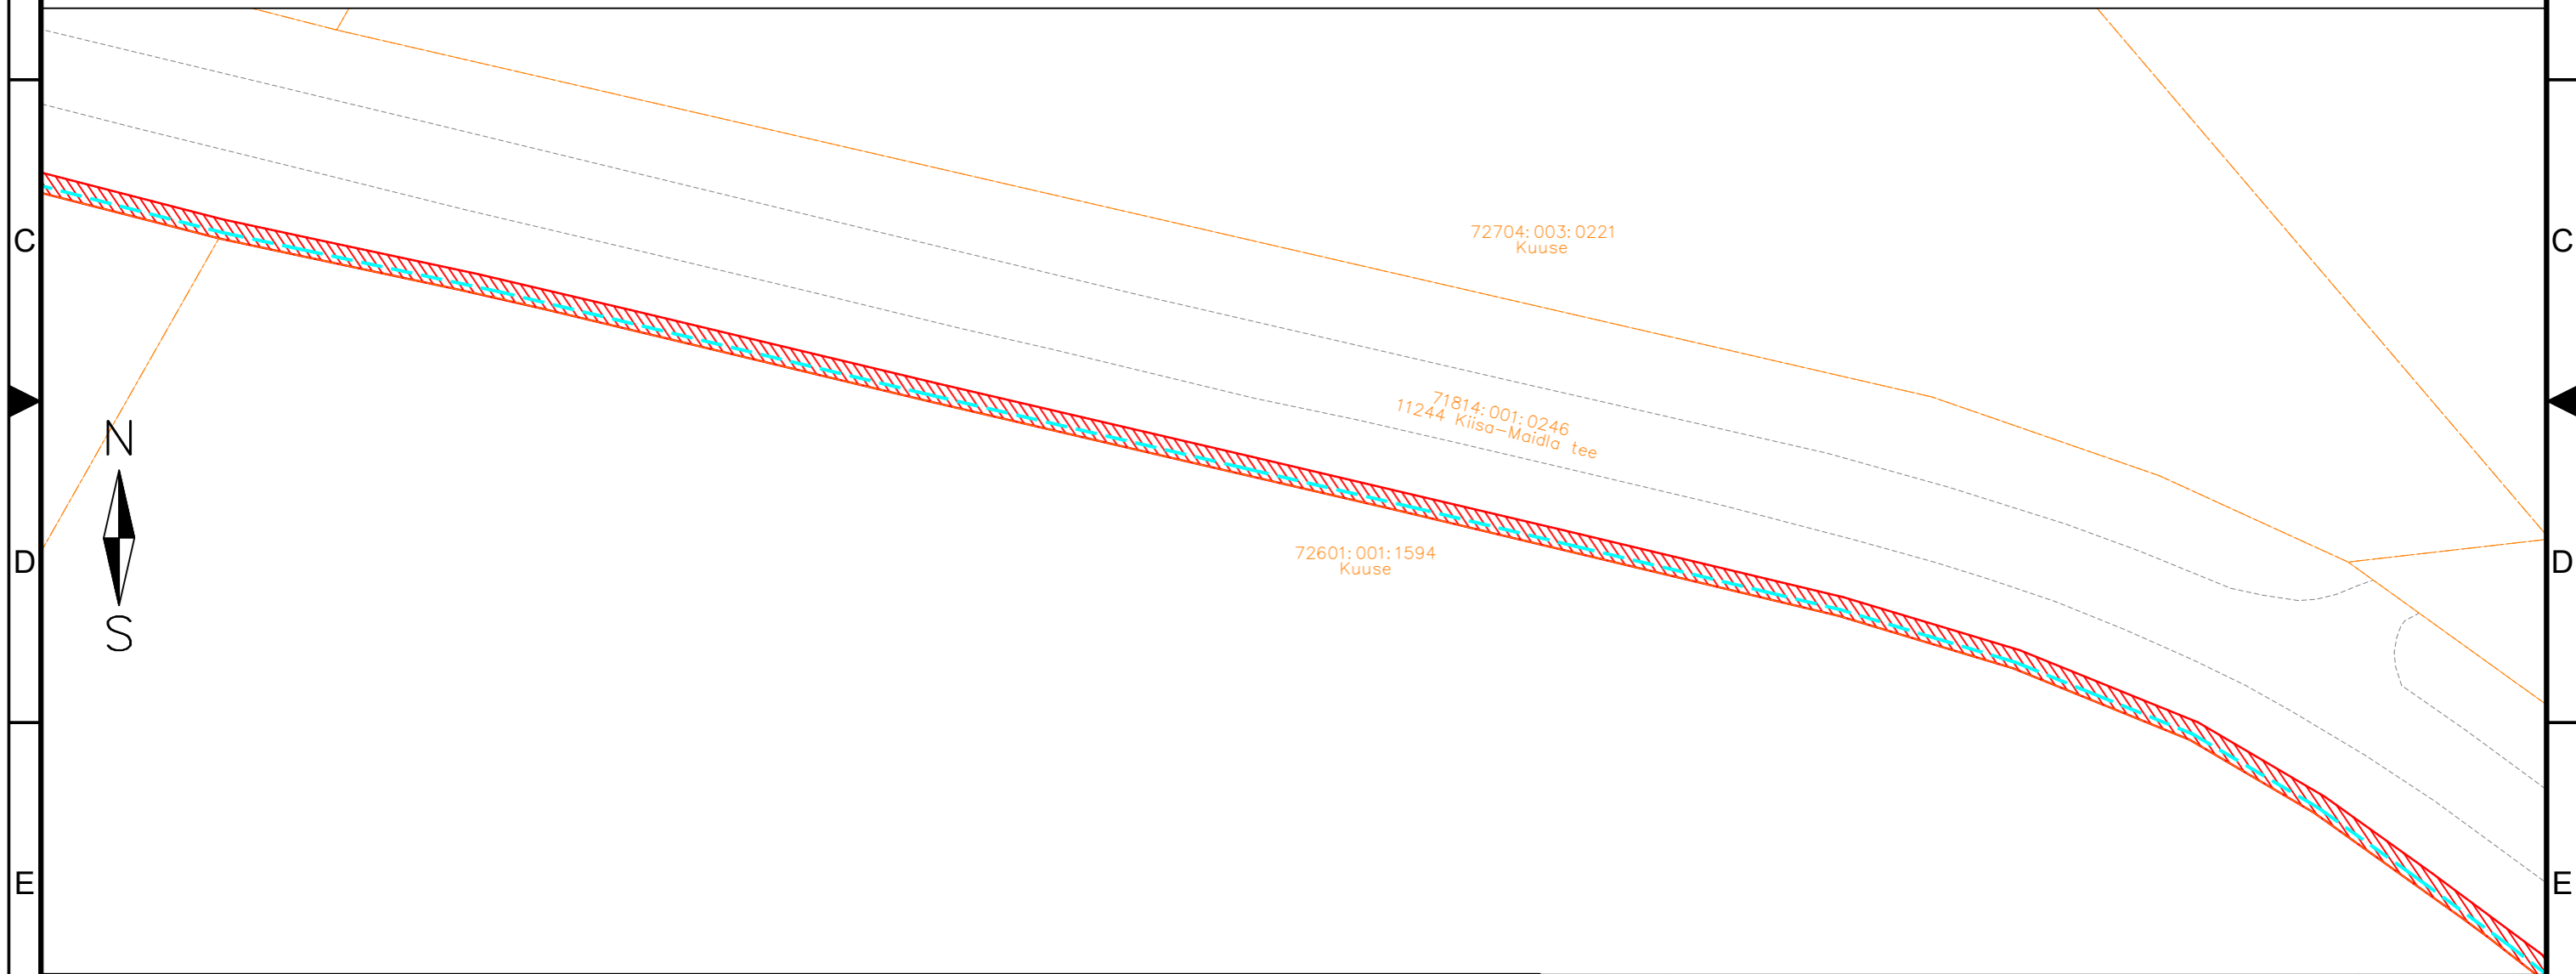

Isikliku kasutusõigusega seadmise ala plaan

IKÕ ala Pos nr (plaanil) nr	Kinnistu registriosa number	Katastriüksuse tunnus, nimi ja sihtotstarve;	Ala pindala ruutmeetrites m²	PARI ID
Pos 1	13182050	72704:003:0105 11244 Kiisa-Maidla tee Transpordimaa	9888 m²	

- IKÕ seadmise ala
- PROJEKTEERITUD SIDEKANALISATSIOON
- Kinnistute piirid

Viide	Kogus	Muudatus	Init.	Kuupäev
TÖÖ NIMETUS: Maidla küla sidetrass				
ADDRESS: Maidla küla, Saue vald, Harjumaa				
TELLUJA: Rednet OÜ				
JÕONIS: Isikliku kasutusõiguse ala			MÕÖTKAVA: 1:500	
PROJEKTEERIJAL: Kristjan Toro	MÄRKUSED:		KÕIDE/OBJEKT: /	STADIUM: TP
PROJEKTIJUHT: Liina Randvoo			LEHT/LEHTI: 16 / 52	TÖÖ NUMBER: 23025
VASTUTAV SPETSIALIST: Liina Randvoo			GRUPP: EL	JOONISE NUMBER: EL-6-01