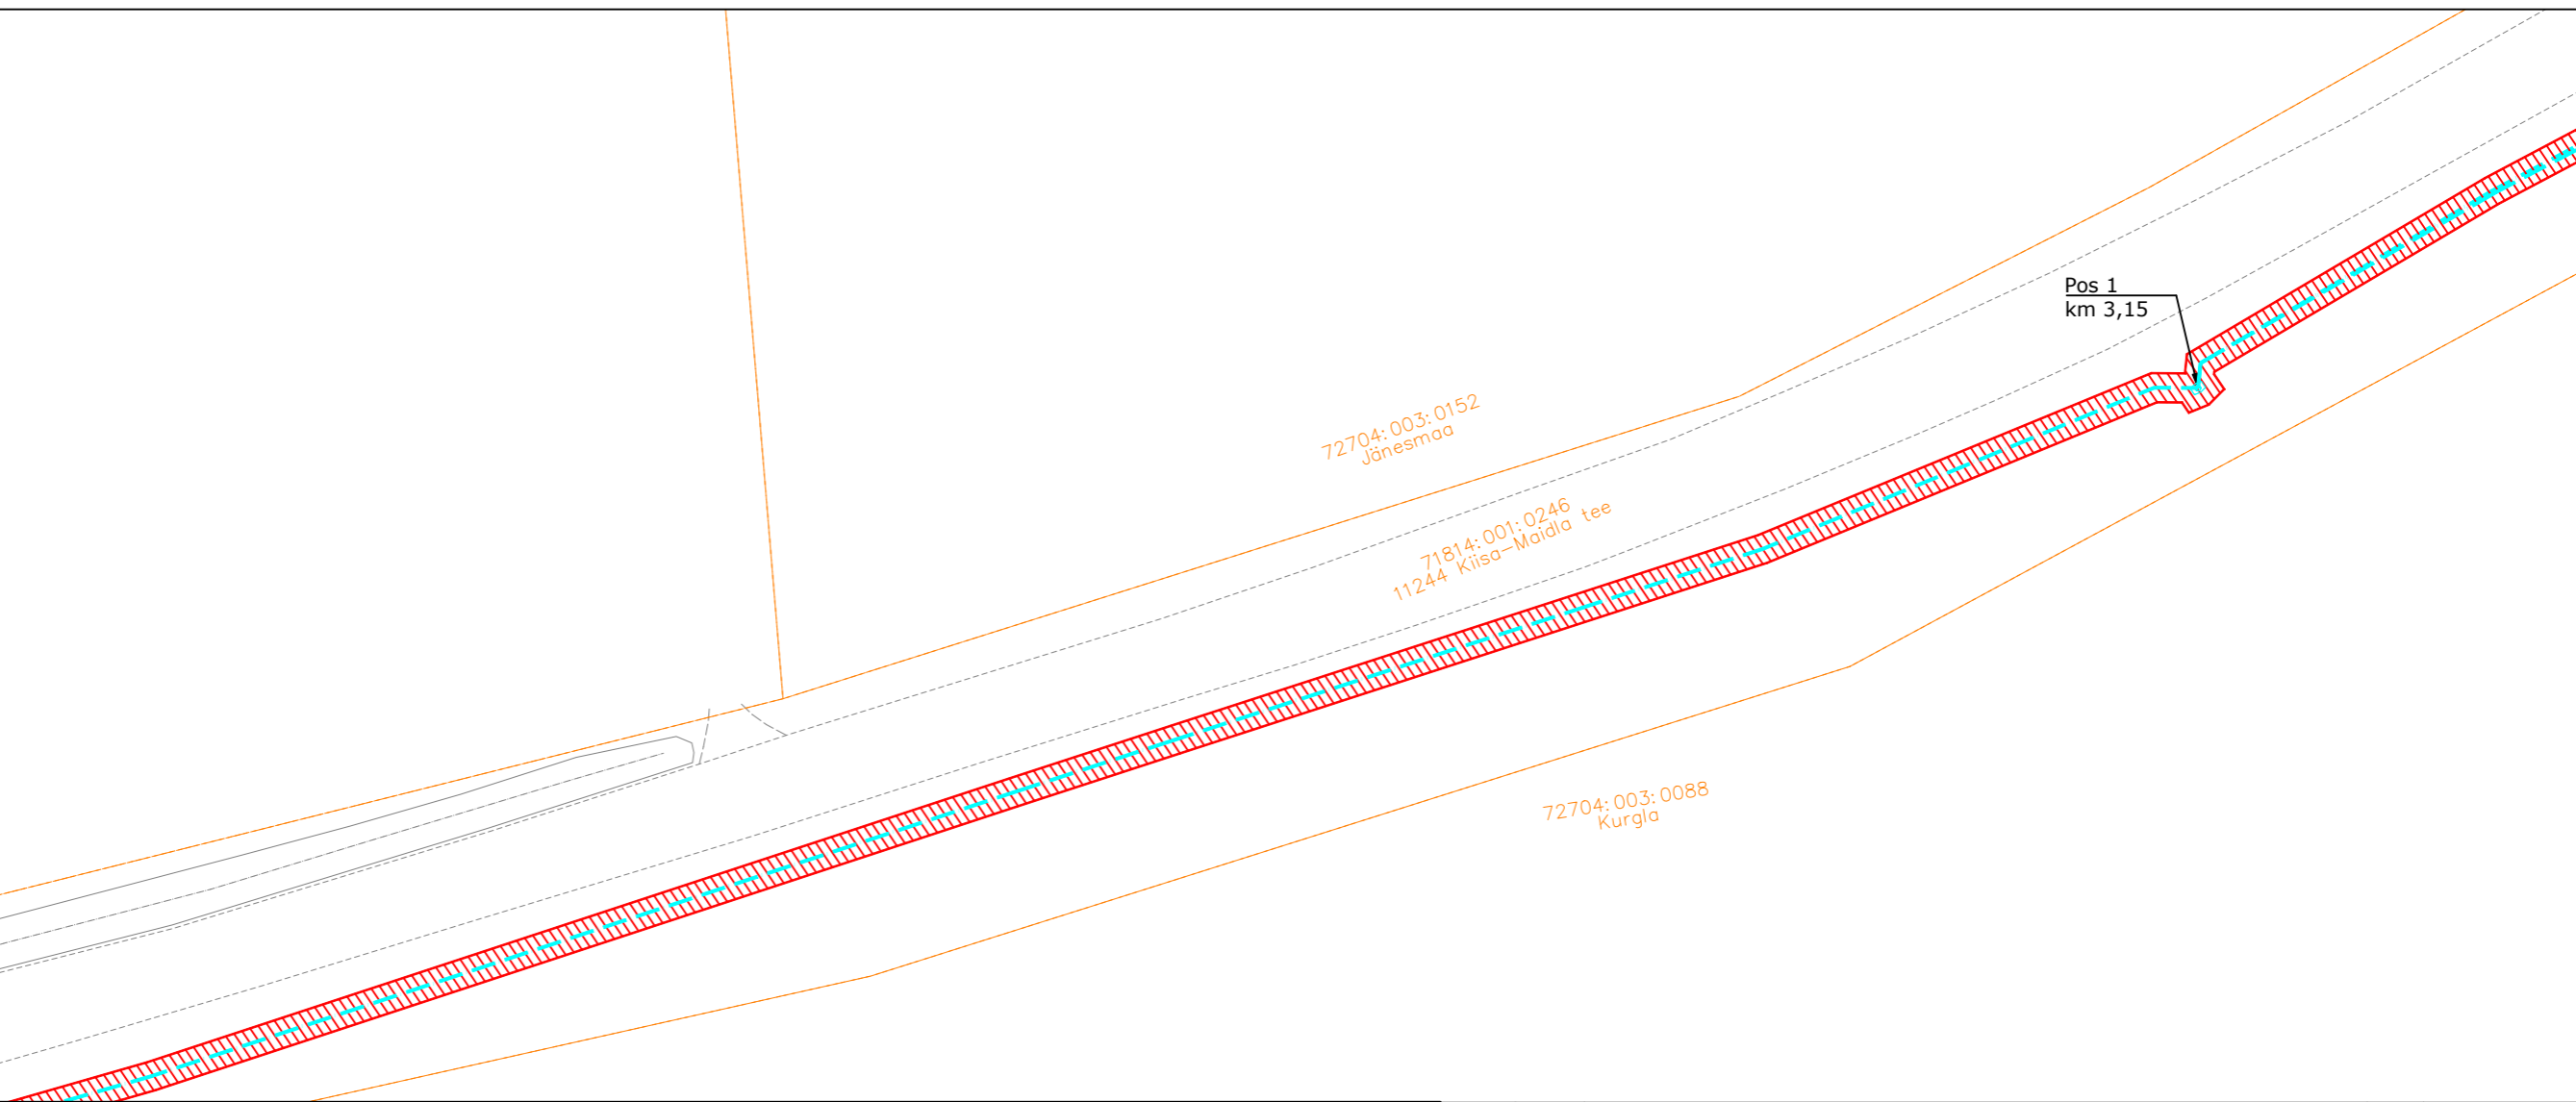

Isikliku kasutusõigusega seadmise ala plaan

IKÕ ala Pos nr (plaanil) nr	Kinnistu registriosa number	Katastriüksuse tunnus, nimi ja sihtotstarve;	Ala pindala ruutmeetrites m²	PARI ID
Pos 1	13182050	72704:003:0105 11244 Kiisa-Maidla tee Transpordimaa	9888 m²	

- IKÕ seadmise ala
- PROJEKTEERITUD SIDEKANALISATSIOON
- PROJEKTEERITUD SIDEKAEV
- Kinnistute piirid

Viide	Kogus	Muudatus	Init.	Kuupäev
		TÖÖ NIMETUS: Maidla küla sidetrass ADDRESS: Maidla küla, Saue vald, Harjumaa TELLJA: Rednet OÜ		
		JÕONIS: Isikliku kasutusõiguse ala		
PROJEKTEERIJAL: Kristjan Toro PROJEKTIJUHT: Liina Randvoo VASTUTAV SPETSIALIST: Liina Randvoo		MÄRKUSED:		MÕÖTKAVA: 1:500
KÕIDE/OBJEKT: / LEHT/LEHTI: 7 / 52		STAADIUM: TP TÖÖ NUMBER: 23025		KUUPÄEV: 30.01.2025 GRUPP: EL MUUDATUS: EL-6-01