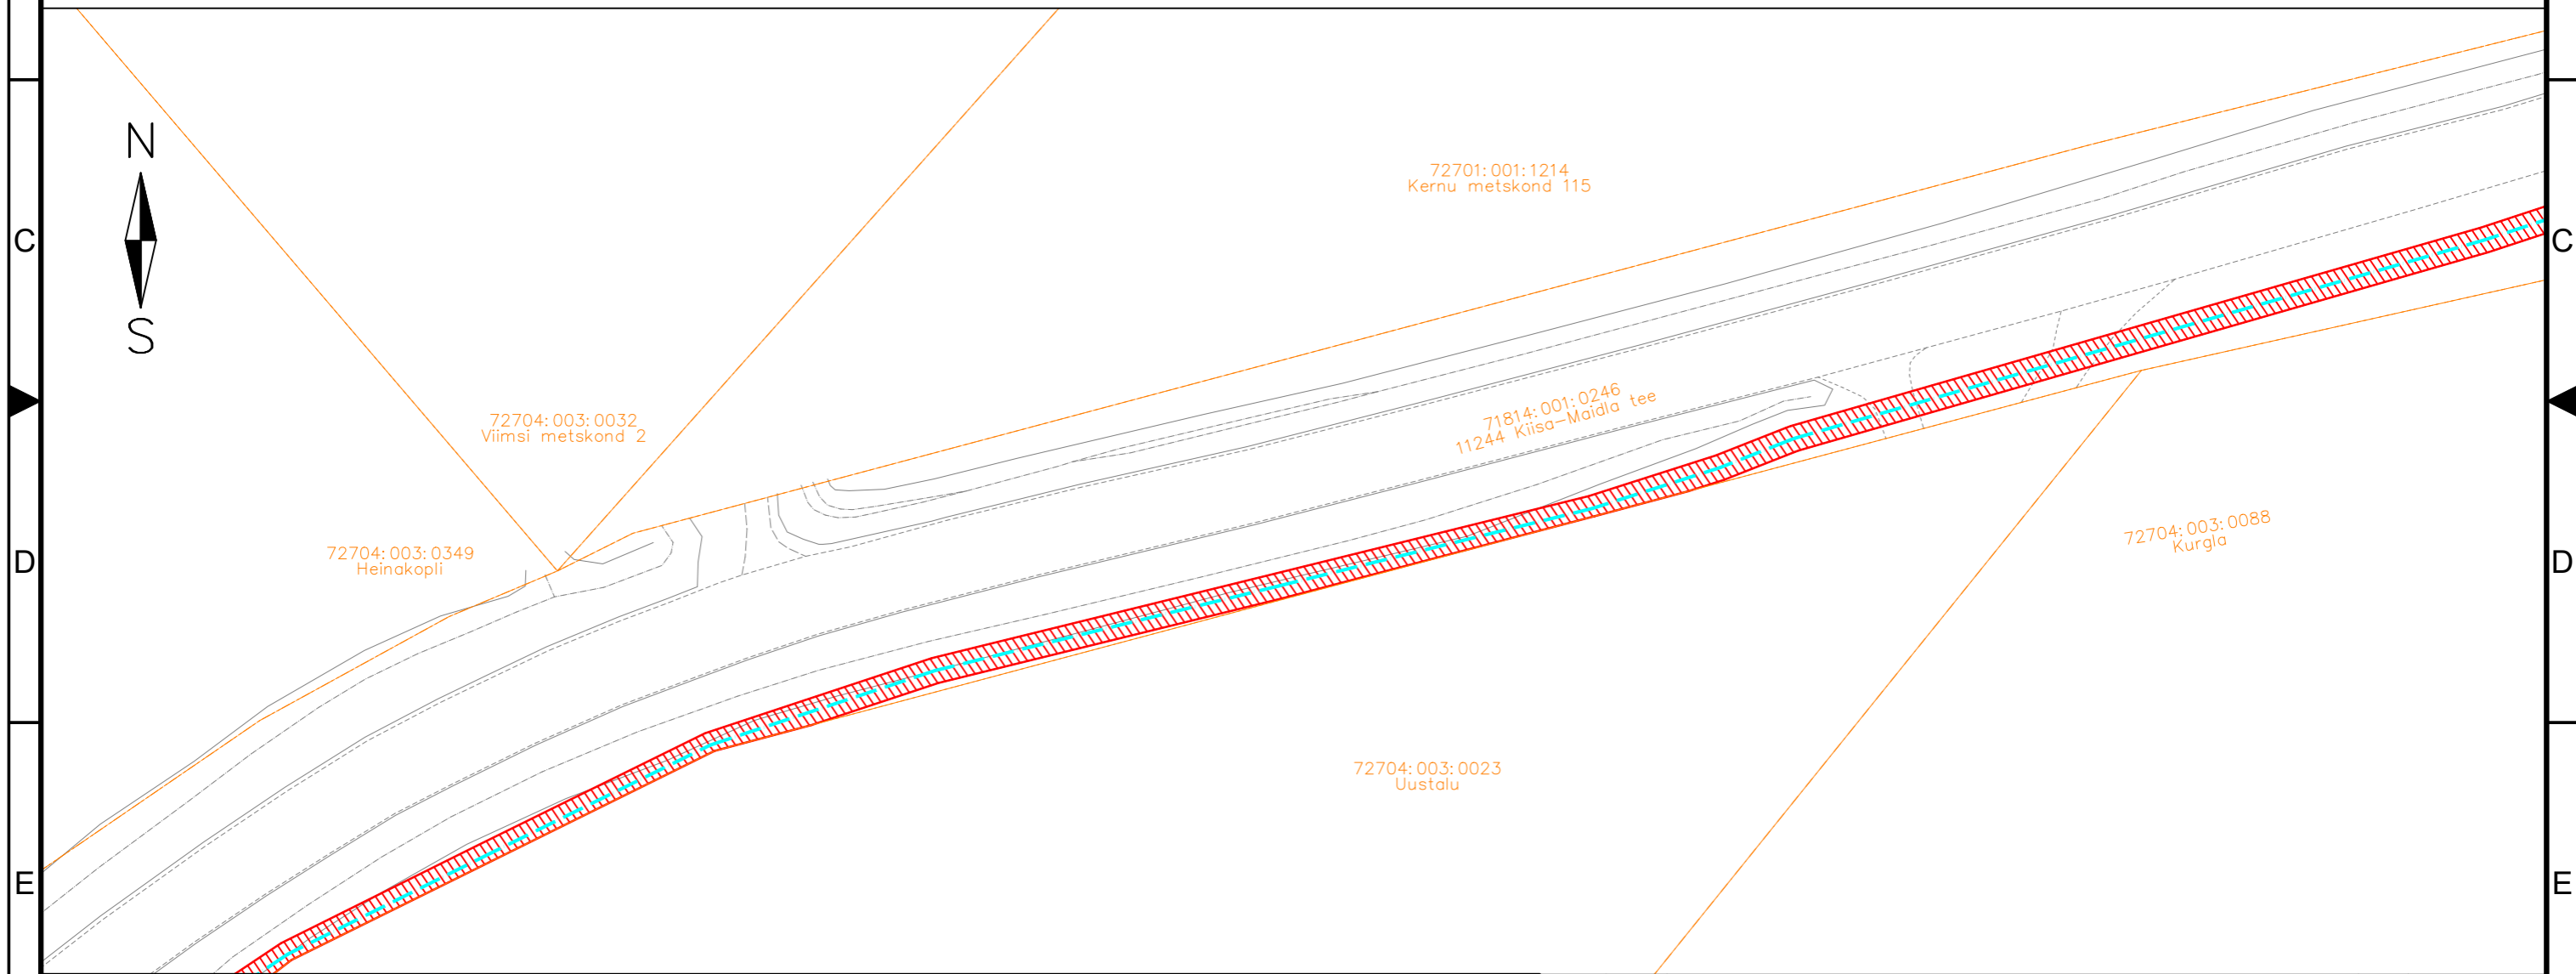

Isikliku kasutusõigusega seadmise ala plaan

IKÕ ala Pos nr (plaanil) nr	Kinnistu registriosa number	Katastriüksuse tunnus, nimi ja sihtotstarve;	Ala pindala ruutmeetrites m²	PARI ID
Pos 1	13182050	72704:003:0105 11244 Kiisa-Maidla tee Transpordimaa	9888 m²	

- IKÕ seadmise ala
- PROJEKTEERITUD SIDEKANALISATSIOON
- Kinnistute piirid

Viide	Kogus	Muudatus	Init.	Kuupäev
TÖÖ NIMETUS: Maidla küla sidetrass				
ADDRESS: Maidla küla, Saue vald, Harjumaa				
TELLUJA: Rednet OÜ				
JÕONIS: Isikliku kasutusõiguse ala			MÕÖTKAVA: 1:500	
PROJEKTEERIJAL: Kristjan Toro	MÄRKUSED:		KÕIDE/OBJEKT: /	STADIUM: TP
PROJEKTIJUHT: Liina Randvoo			LEHT/LEHTI: 8 / 52	TÖÖ NUMBER: 23025
VASTUTAV SPETSIALIST: Liina Randvoo			GRUPP: EL	JOONISE NUMBER: EL-6-01