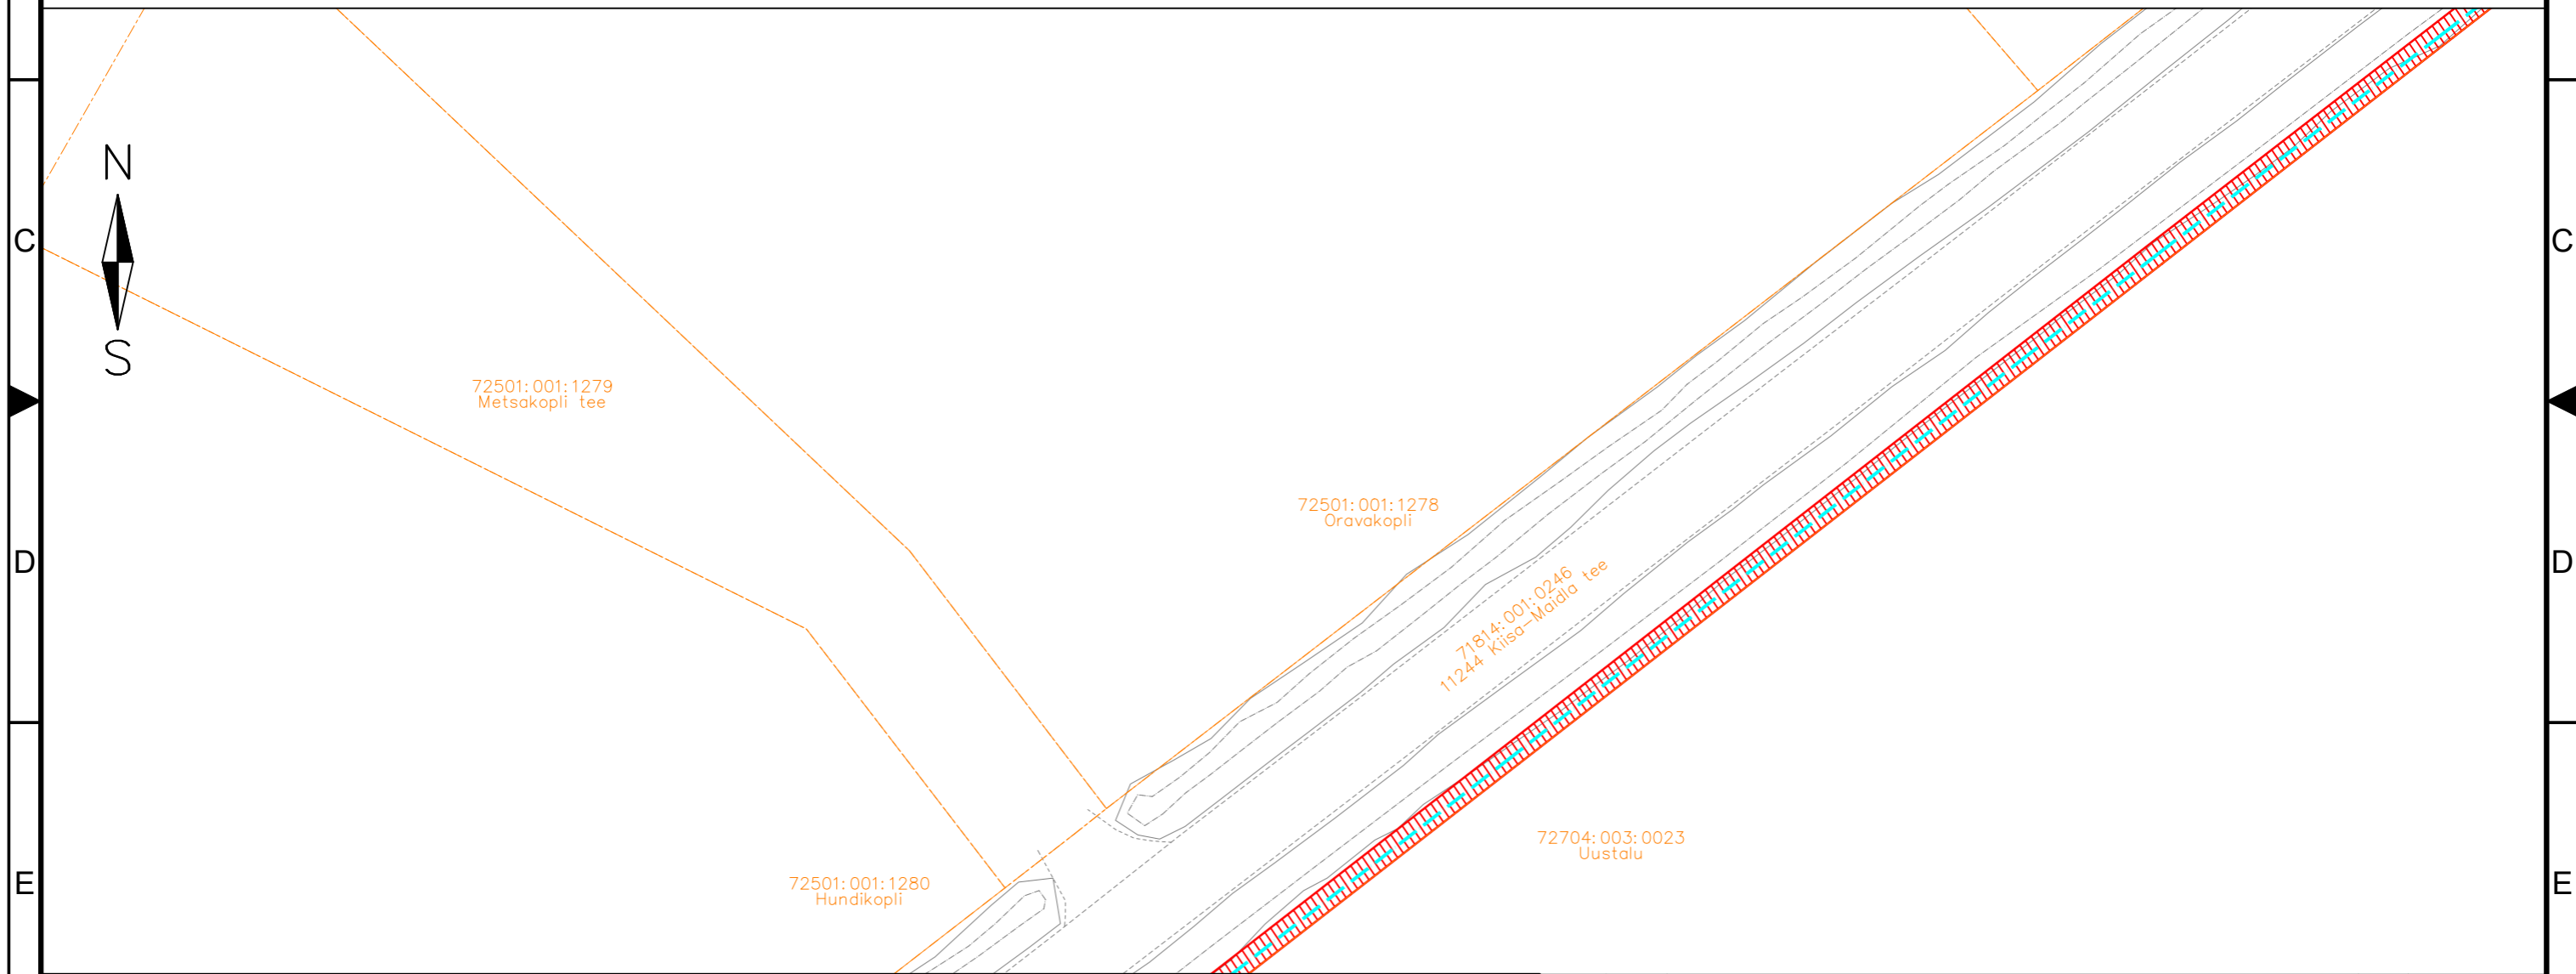

Isikliku kasutusõigusega seadmise ala plaan

IKÕ ala Pos nr (plaanil) nr	Kinnistu registriosa number	Katastriüksuse tunnus, nimi ja sihtotstarve;	Ala pindala ruutmeetrites m²	PARI ID
Pos 1	13182050	72704:003:0105 11244 Kiisa-Maidla tee Transpordimaa	9888 m²	

- IKÕ seadmise ala
- PROJEKTEERITUD SIDEKANALISATSIOON
- Kinnistute piirid

Viide	Kogus	Muudatus	Init.	Kuupäev
TÖÖ NIMETUS: Maidla küla sidetrass				
ADDRESS: Maidla küla, Saue vald, Harjumaa				
TELLUJA: Rednet OÜ				
JÕONIS: Isikliku kasutusõiguse ala			MÕÖTKAVA: 1:500	
PROJEKTEERUJA: Kristjan Toro	MÄRKUSED:		KÕIDE/OBJEKT: /	STADIUM: TP
PROJEKTJUHT: Liina Randvoo			LEHT/LEHTI: 10 / 52	TÖÖ NUMBER: 23025
VASTUTAV SPETSIALIST: Liina Randvoo			GRUPP: EL	JOONISE NUMBER: EL-6-01