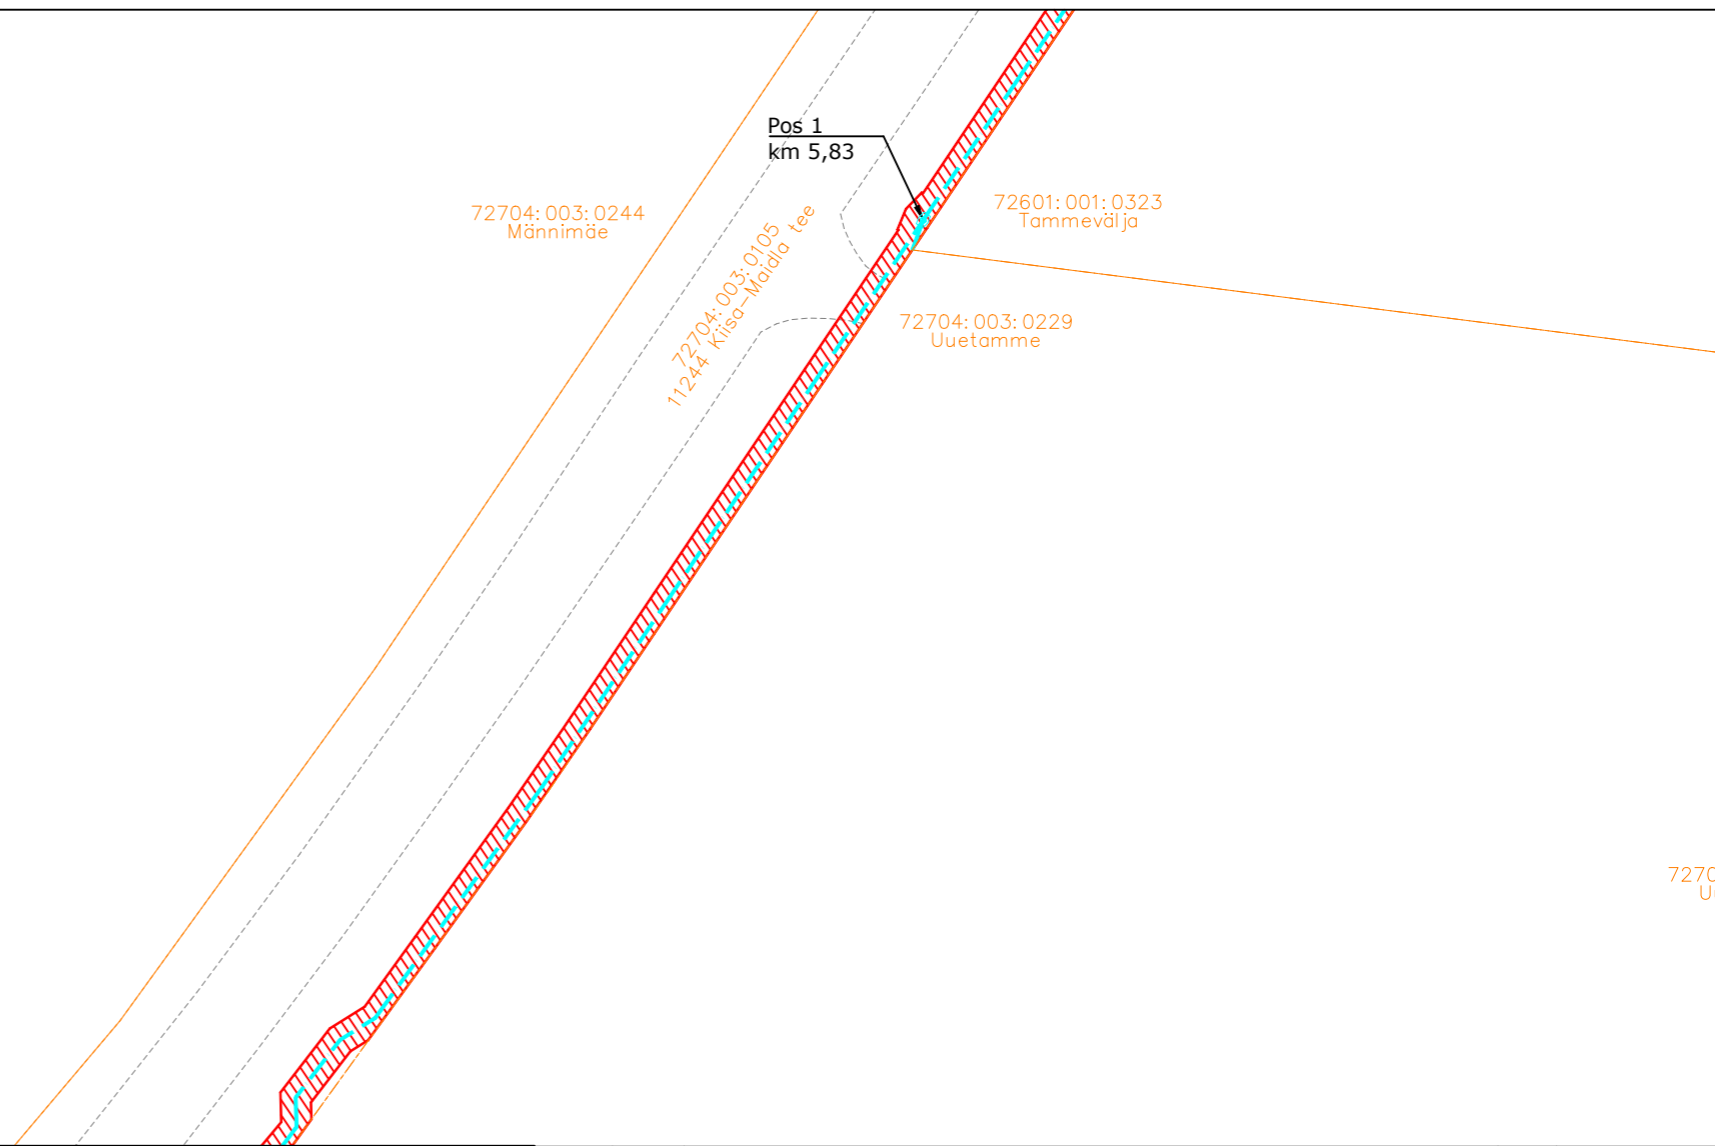

Isikliku kasutusõigusega seadmise ala plaan

IKÕ ala Pos nr (plaani) nr	Kinnistu registriosa number	Katastriüksuse tunnus, nimi ja sihtotstarve;	Ala pindala ruutmeetrites m²	PARI ID
Pos 1	13182050	72704:003:0105 11244 Kiisa-Maidla tee Transpordimaa	9888 m²	

- IKÕ seadmise ala
- PROJEKTEERITUD SIDEKANALISATSIOON
- PROJEKTEERITUD SIDEKAEV
- Kinnistute piirid

Viide	Kogus	Muudatus	Init.	Kuupäev
TÖÖ NIMETUS: Maidla küla sidetrass				
ADDRESS: Maidla küla, Saue vald, Harjumaa				
TELLUJA: Rednet OÜ				
JÕONIS: Isikliku kasutusõiguse ala			MÕÖTKAVA: 1:500	
PROJEKTEERIJAL: Kristjan Toro	MÄRKUSED:		KÕIDE/OBJEKT: /	STADIUM: TP
PROJEKTIJUHT: Liina Randvoo			LEHT/LEHTI: 29 / 52	TÖÖ NUMBER: 23025
VASTUTAV SPETSIALIST: Liina Randvoo			GRUPP: EL	MOODATUS: MUUDATUS: EL-6-01