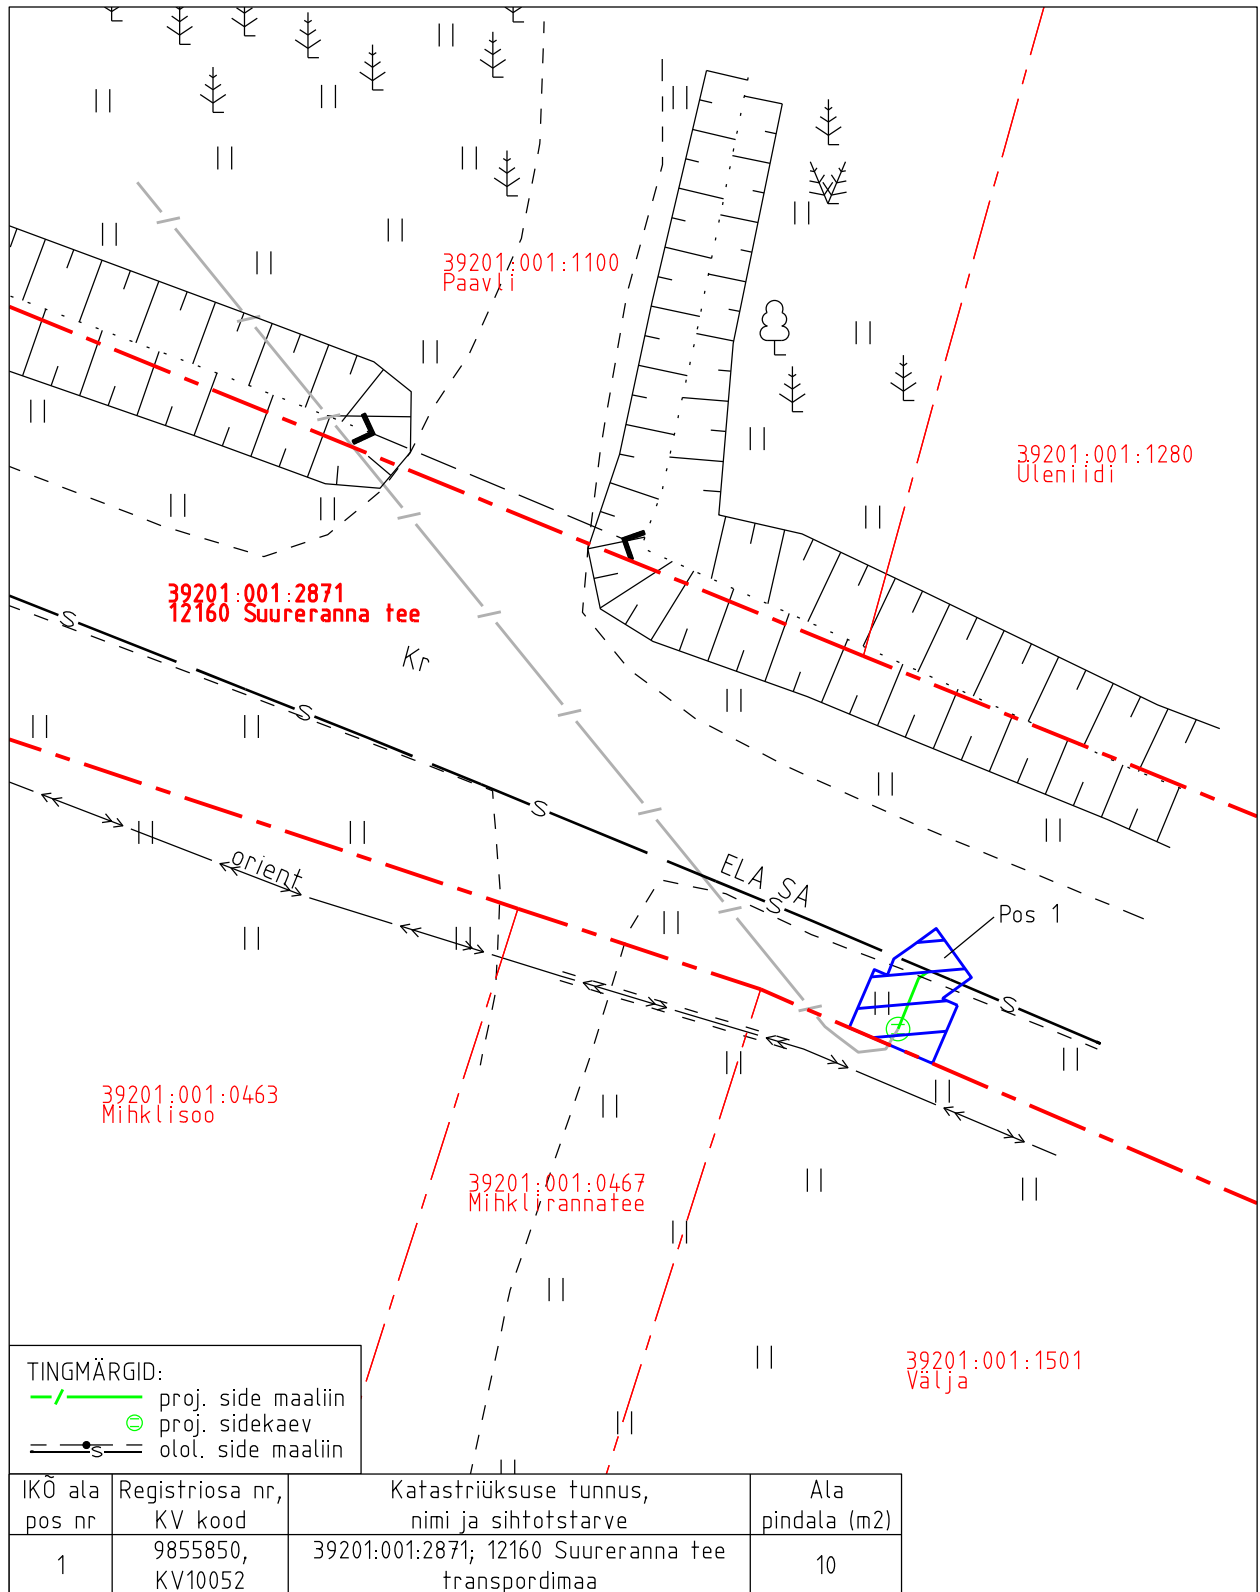

Isikliku kasutusõiguse asendiplaan

Kinnistu nimi: 12160 Suureranna tee (reg.nr 9855850)

Katastritunnus: 39201:001:2871

Asukoht: Suureranna küla, Hiiumaa vald, Hiiumaa maakond

Kirjanurk OÜ töö nr 12381P

Suureranna küla, Paavli sideühendus

TINGMÄRGID:  
-/-/ proj. side maaliin  
⊙ proj. sidekaev  
= s = olol. side maaliin

- Isikliku kasutusõiguse pindala kokku ligikaudu 10 m<sup>2</sup>
- Koormatava katastriüksuse piir
- Katastriüksuste piirid (väljavõte 15.08.2024)

Plaan 1-1  
M 1:250

Koostaja:  
OÜ Kirjanurk