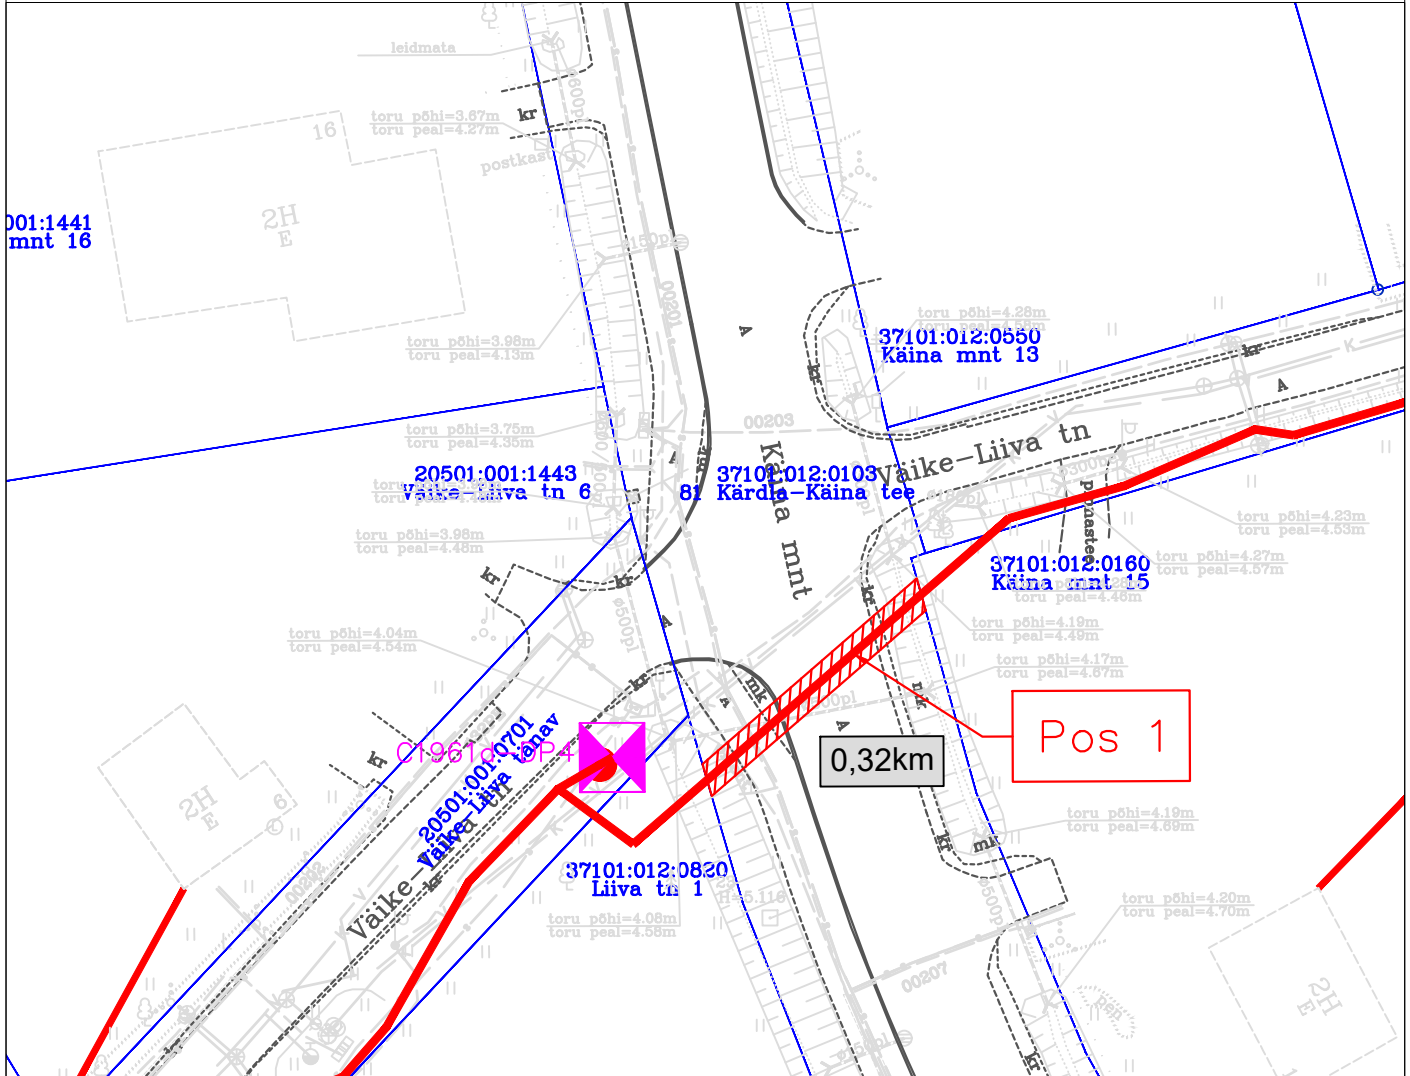

Isikliku kasutusõiguse ala plaan
 Hiiumaa maakond, Hiiumaa vald, Kärdla linn,
 81 Kärdla-Käina tee
 M 1:500; A4

TINGMÄRGID

- Katastripiir
- Projekteeritud side-maakaabel
- Kasutusõiguse ala

Töö tellija: Enefit Connect OÜ
 Sidevõrgu projekteerimine ja ehitus
 Kärdla linn (P2023-14)

Eelprojekt: VT961
 Töö nr. 22-521
 Koostas: Aneta Andersson
 Hepta Group Energy OÜ

Jrk nr	Koormatav ala; Pos nr (plaanil)	Kinnistu registriosanumber	Katastriüksuse tunnus, nimi ja sihtotstarve	Asukoht riigitee (nr ja nimi) suhtes (lõigu algus ja lõpp km)	Ala pindala ruutmeetrit es m ²
1	Pos 1	10127150	37101: 012: 0103 81 Kärdla-Käina tee; Tugimaantee; Transpordimaa 100%	81 Kärdla-Käina tee 0,32km	37